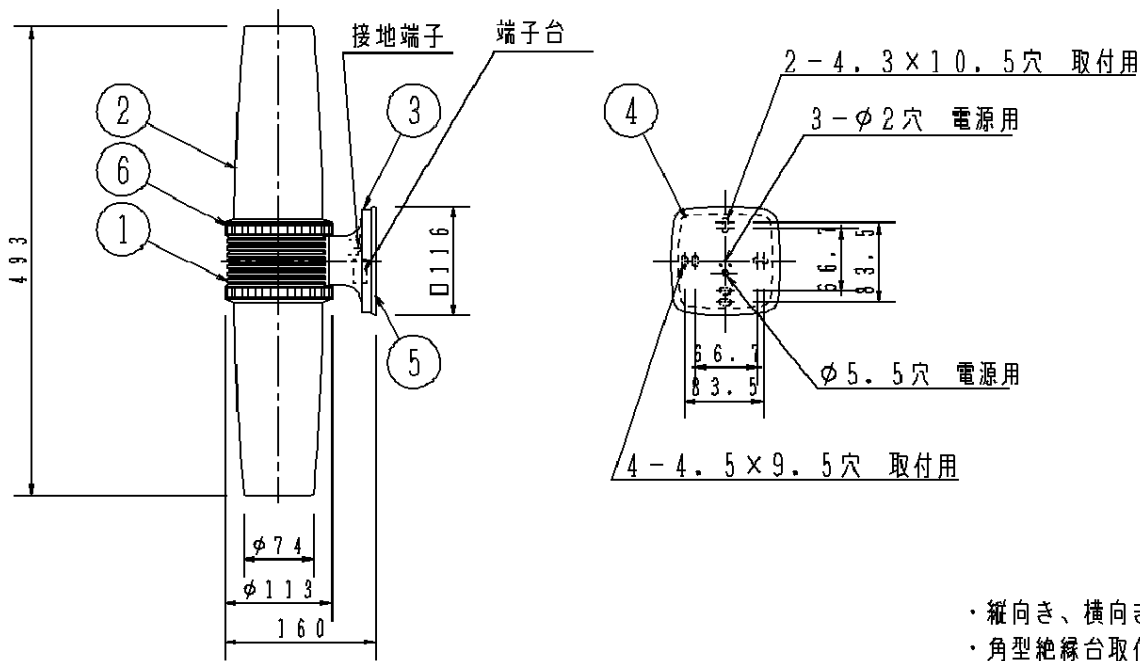

⚠ 注意：商品には寿命があります。詳細はCLX2021AAをご参照ください。

・カバーの取付け方法は、ねじ込み方式です。

- ・縦向き、横向き取付可能
- ・角型絶縁台取付可能
- ・取付部絶縁ブッシング付

⚠ 安全に関するご注意

- ・一般住宅用防湿、防雨型器具です。業務用浴場には使用しないでください。指定外の取付は絶縁不良による感電の原因となります。サウナなどの高温になる場所では使用しないでください。過熱による火災の原因となります。
- ・壁面、天井面、据置き取付け兼用器具です。指定外取付けは落下、感電、火災の原因となります。
- ・取付け面に凹凸がある場合、パッキンとのスキマを防水シール剤で埋めてください。また、背面より水のかかる場所へ設置しないでください。指定外の取付は絶縁不良による感電の原因となります。
- ・取付面よりも大きな面に取付けてください。
- ・他の調光器と組合せて使用しないでください。火災の原因となります。

付属ランプ	15形フルホワイト蛍光灯	6	カバーパッキン	EPTゴム	ブラック	品番
		5	取付パッキン	エラストマー	ブラック	
W・数	15×1	4	取付板	垂鉛銅板(+0.8)		防湿型・防雨型 HW677TGL
器具質量	1.2kg	3	取付台	スチロール	グレー	
特記事項		2	カバー	アクリル	透明	生産終了品 本器具は製造できません
		1	本体	スチロール	グレー	
部番			部品名	材質・素材厚	備考	パナソニック電工株式会社