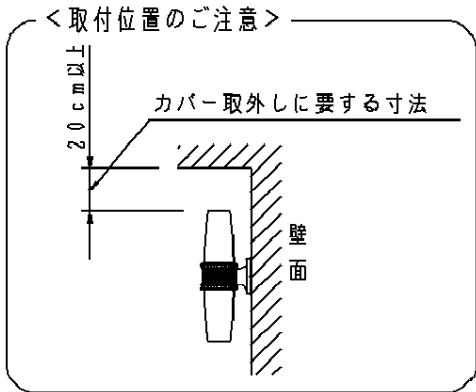

⚠ 注意：商品には寿命があります。詳細はCLX2021AAをご参照ください。

・カバーの取付け方法は、ねじ込み方式です。

- ・縦向き、横向き取付可能
- ・角型絶縁台取付可能
- ・取付部絶縁ブッシング付

⚠ 安全に関するご注意

- ・一般住宅用防湿、防雨型器具です。業務用浴場には使用しないでください。指定外の取付は絶縁不良による感電の原因となります。サウナなどの高温になる場所では使用しないでください。過熱による火災の原因となります。
- ・壁面、天井面、据置き取付け兼用器具です。指定外取付けは落下、感電、火災の原因となります。
- ・取付け面に凹凸がある場合、パッキンとのスキマを防水シール剤で埋めてください。また、背面より水のかかる場所へ設置しないでください。指定外の取付は絶縁不良による感電の原因となります。
- ・取付面よりも大きな面に取付けてください。
- ・他の調光器と組合せて使用しないでください。火災の原因となります。

付属ランプ	15形フルホワイト蛍光灯	6	カバーパッキン	EPTゴム	ブラック	品番
		5	取付パッキン	エラストマー	ブラック	
W・数	15×1	4	取付板	垂鉛銅板(+0.8)		防湿型・防雨型 HW677TGL
器具質量	1.2kg	3	取付台	スチロール	グレー	
特記事項		2	カバー	アクリル	透明	生産終了品 本器具は製造できません
		1	本体	スチロール	グレー	
部番			部品名	材質・素材厚	備考	パナソニック電工株式会社