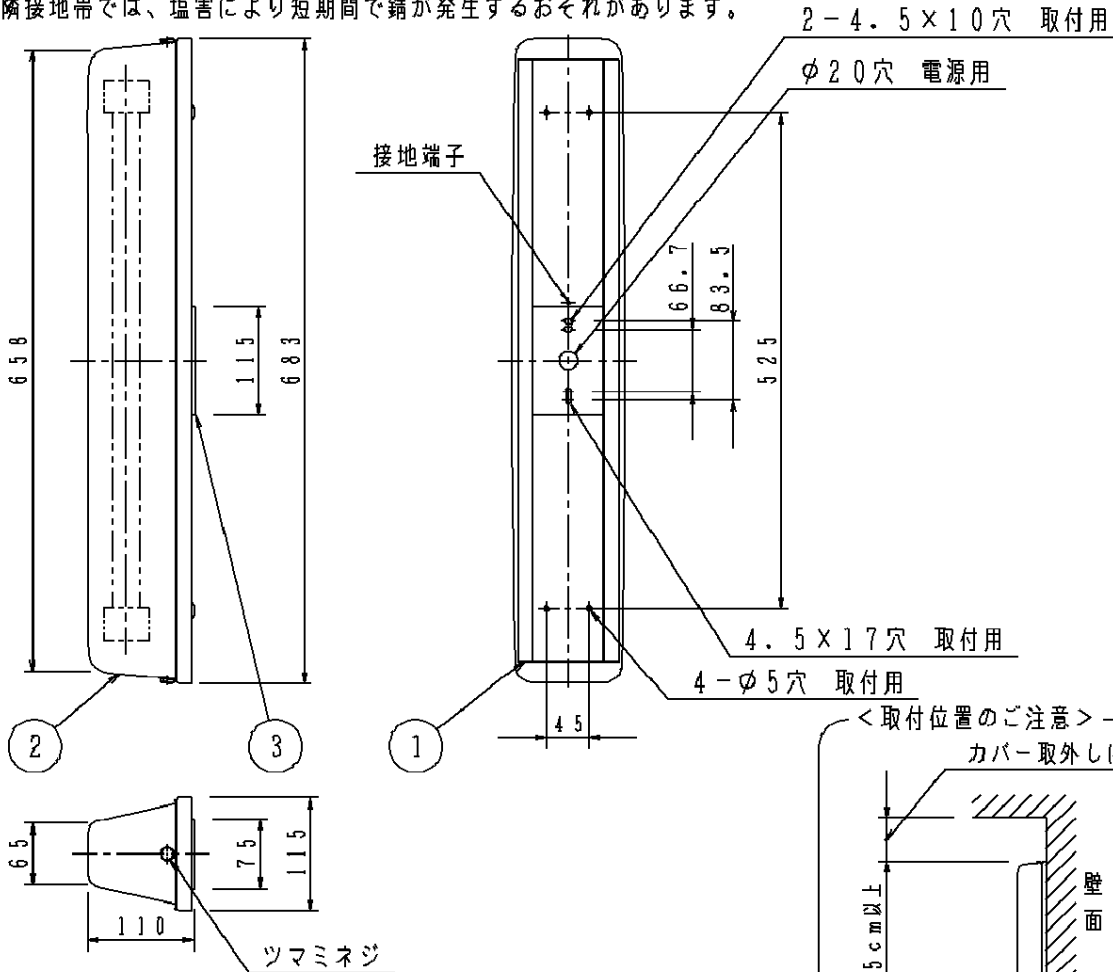

⚠ 注意：商品には寿命があります。詳細はCLX2021AAをご参照ください。

<使用上のご注意>

・海岸隣接地帯では、塩害により短期間で錆が発生するおそれがあります。

・縦向き、横向き取付可能

⚠ 安全に関するご注意

- ・一般住宅用防湿、防雨型器具です。業務用浴場には使用しないでください。指定外の取付は絶縁不良による感電の原因となります。サウナなどの高温になる場所では使用しないでください。過熱による火災の原因となります。
- ・壁面取付け専用器具です。図面方向以外には取付けないでください。落下、感電、火災の原因となります。
- ・取付面と本体パッキンのスキマおよびパッキン外周部にシーリング剤を塗ってください。また、背面より水のかかる場所へ設置しないでください。指定外の取付は絶縁不良による感電の原因となります。
- ・取付面よりも大きな壁面に取付けてください。
- ・他の調光器と組合せて使用しないでください。火災の原因となります。
- ・メタルラス張り、ワイヤラス張り、金属板張りの木造の造営材に器具を取り付ける場合は、器具の金属部と絶縁をとる。木台などをご用意ください。

付属ランプ	20形フルホワイト蛍光灯	5				品番
W・数	20×1	4				防湿型・防雨型
器具質量	1.9kg	3	本体パッキン	EPTスポンジゴム	ブラック	HW725TGL
特記事項		2	カバー	アクリル	乳白	生産終了品 本器具は製造できません
		1	本体	亜鉛鍍板(1.0.5)	ホワイト ポリエステル粉体塗装	
部番	部品名	材質・素材厚	備考	パナソニック電工株式会社		