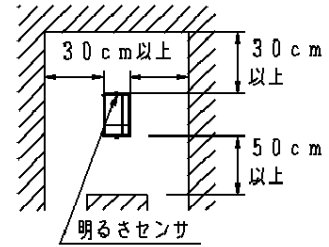

⚠ 注意：商品には寿命があります。詳細はCLX2021AAをご参照ください。

< 取付位置のご注意 >

- ・次の様な場所に取り付けると、明るさセンサ誤動作の原因となります。
- ・昼間でも暗い場所（木かげ、ひさしの下等）に取り付けますと明るいうちに点灯し、朝、消灯が遅くなることがあります。
- ・夜間でも明るい場所（車のヘッドライトや他の照明の光が明るさセンサに直接あたる場所へ）取り付けますと点滅したり、点灯しないことがあります。

- ・器具天面・側面から30cm以上、明るさセンサから50cm以上障害物からはなして取り付けてください。
  (障害物があると点滅を繰り返すことがあります)

< 使用上のご注意 >

- ・自動点滅器及び熱線センサアダプタとの併用はできません。
- ・低誘虫仕様の効果は、虫の種類（すう光性の有無）、周囲の環境（付近に明るい光源がない等）によって異なります。
- ・海岸隣接地帯では、塩害により短期間で錆が発生するおそれがあります。

- ・カバーの取付方法は、ツマミネジ方式です。
- ・密閉型
- ・明るさセンサ付
- ・取付部絶縁フッシング付

⚠ 安全に関するご注意

- ・防雨型器具です。浴室などの湿気の多い場所では使用しないでください。感電、火災の原因となります。
- ・壁面取付け専用器具です。図面方向以外には取付けしないでください。落下、感電、火災の原因となります。
- ・取付面よりも大きな壁面に取付けてください。
- ・調光器と組合せて使用しないでください。火災の原因となります。
- ・壁面に凹凸がある場合、パッキンとのスキマを防水シール剤で埋めてください。また、背面より水のかかる場所へ設置しないでください。指定外の取付は絶縁不良による感電の原因となります。

付属ランプ	13形コンパクト形蛍光灯FPL (3波長形電球色)	5				品番
W・数	13×1	4	パッキン	EPTスポンジゴム	ブラック	防雨型
器具質量	1.4kg	3	カバー	低誘虫アクリル(12)	乳白・低誘虫仕様	HWJ9111KEL
特記事項		2	枠	ステンレス(10.8)	オフブラック	生産終了品 本器具は製造できません
		1	本体	亜鉛鋼板(10.6)	ホワイト ポリエステル塗装	
	部番	部品名	材質・素材厚	備考	パナソニック電工株式会社