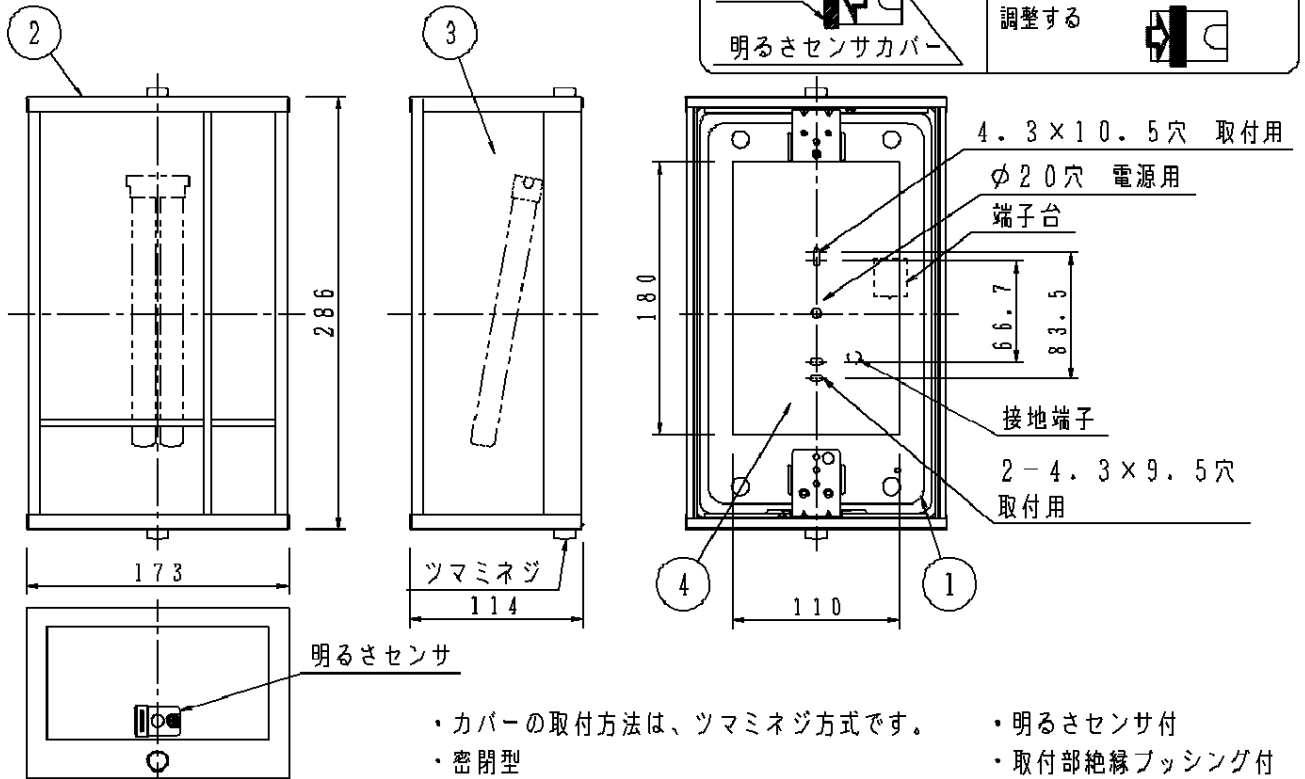

⚠ 注意：商品には寿命があります。詳細はCLX2021AAをご参照ください。

< 取付位置のご注意 >

- ・次の様な場所に取り付けると、明るさセンサ誤動作の原因となります。
- ・昼間でも暗い場所（木かげ、ひさしの下等）に取り付けますと明るいうちに点灯し、朝、消灯が遅くなることがあります。
- ・夜間でも明るい場所（車のヘッドライトや他の照明の光が明るさセンサに直接あたる場所へ）取り付けますと点滅したり、点灯しないことがあります。

- ・器具天面・側面から30cm以上、明るさセンサから50cm以上障害物からはなして取り付けてください。
(障害物があると点滅を繰り返すことがあります)

< 使用上のご注意 >

- ・自動点滅器及び熱線センサアダプタとの併用はできません。
- ・低誘虫仕様の効果は、虫の種類（すう光性の有無）、周囲の環境（付近に明るい光源がない等）によって異なります。
- ・海岸隣接地帯では、塩害により短期間で錆が発生するおそれがあります。

- ・カバーの取付方法は、ツマミネジ方式です。
- ・密閉型
- ・明るさセンサ付
- ・取付部絶縁フッシング付

⚠ 安全に関するご注意

- ・防雨型器具です。浴室などの湿気の多い場所では使用しないでください。感電、火災の原因となります。
- ・壁面取付け専用器具です。図面方向以外には取付けしないでください。落下、感電、火災の原因となります。
- ・取付面よりも大きな壁面に取付けてください。
- ・調光器と組合せて使用しないでください。火災の原因となります。
- ・壁面に凹凸がある場合、パッキンとのスキマを防水シール剤で埋めてください。また、背面より水のかかる場所へ設置しないでください。指定外の取付は絶縁不良による感電の原因となります。