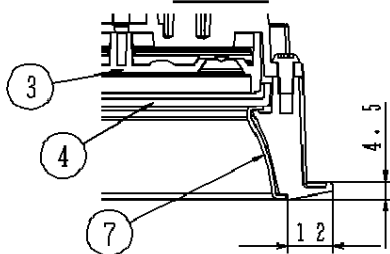

調光信号線用端子（送り可能）

取り付けパネルは7～25mmの天井に取付可能です

アース付端子台（送り付）
20A以下

埋込穴寸法
φ100⁺²₋₀

定格電圧	消費電力	入力電流
100V	15.0W	0.15A
200V	15.0W	0.08A
242V	15.0W	0.07A

クールホワイト マンセル 10Y9/0.5

LED 昼白色(5000K)

配光 広角タイプ