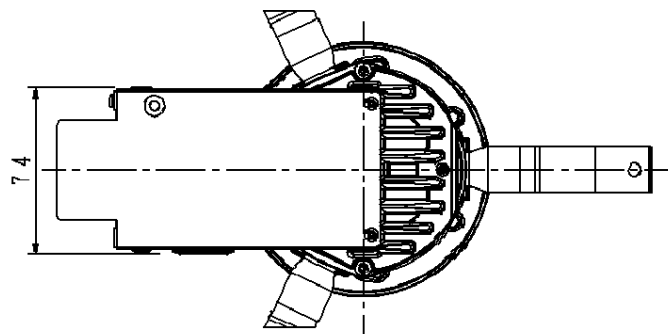

調光信号線用端子（送り可能）

取り付けパネルは7～25mmの天井に取付可能です

アース付端子台（送り付）
20A以下

埋込穴寸法
φ100⁺²₋₀

定格電圧	消費電力	入力電流
100V	15.0W	0.15A
200V	15.0W	0.08A
242V	15.0W	0.07A

クールホワイト マンセル 10Y9/0.5

LED 昼白色(5000K)

配光 広角タイプ