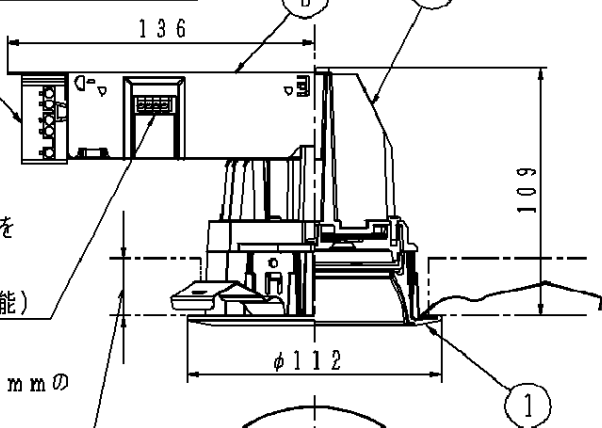

調光信号線用端子（送り可能）

取り付けパネルは7～25mmの天井に取付可能です

アース付端子台（送り付）
20A以下

埋込穴寸法
φ100⁺²₋₀

定格電圧	消費電力	入力電流
100V	15.0W	0.15A
200V	15.0W	0.08A
242V	15.0W	0.07A

クールホワイト マンセル 10Y9/0.5

LED 昼白色(5000K)

配光 広角タイプ