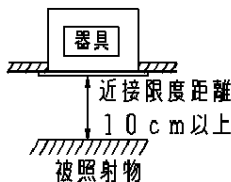

⚠ 注意：商品には寿命があります。詳細はCLX2021HAをご参照ください。

⚠ 安全に関するご注意

- ・一般屋内用器具です。屋外や水気、湿気のある所では使用しないでください。絶縁不良による感電の原因となります。
- ・天井埋込み専用器具です。傾斜天井、補強のない天井には取付けないでください。指定外取付けは、火災、落下の原因となります。
- ・器具と被照射物は10cm以上（近接限度距離）離してください。近接限度距離内に被照射物が近づく恐れのある場所（ドア開閉範囲の上、家具の上、クローゼット・押入れの中等）では使用しないで下さい。過熱による火災の原因となります。
- ・断熱材、防音材をかぶせた状態で使用しないでください。過熱による火災の原因となります。

器具は、断熱材・防音材・造管材等と下図のような空間を設けて施工してください。

・住宅の断熱施工天井には使用できません。

(使用上のご注意)

- ・柔らかい天井材（ロックウール板厚9mm一枚貼等）に取付ける場合、天井材に傷がついたり枠と天井面の間にスキマができることがあります。
- ・照射距離が近い時や照射面によっては光ムラが気になる場合があります。予めご了承ください。
- ・LEDにはバラツキがあるため、LEDユニット内のLED個々及び同一品番で発光色、明るさが異なる場合があります。予めご了承ください。
- ・取付パネルや電源部に障害物のないよう施工してください。障害物があるとずれ落ちなどの原因となります。
- ・242Vで使用する場合は、突入電流が大きくなります。壁スイッチに接続する場合は、一回路当り15台以下を目安に配線してください。
- ・当社調光器と組み合わせて、約5～100%の調光ができます。調光器との組み合わせについては別紙NDNN74000K-KG*を参照ください。 **枠部詳細**