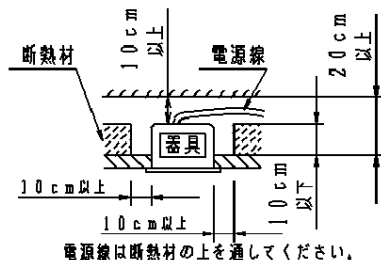

⚠ 注意：商品には寿命があります。詳細はCLX2021HAをご参照ください。

⚠ 安全に関するご注意

- ・一般屋内用器具です。屋外や水気、湿気のある所では使用しないでください。絶縁不良による感電の原因となります。
- ・天井埋込み専用器具です。傾斜天井、補強のない天井には取付けないでください。指定外取付けは、火災、落下の原因となります。
- ・器具と被照射物は10cm以上（近接限度距離）離してください。近接限度距離内に被照射物が近づく恐れのある場所（ドア開閉範囲の上、家具の上、クローゼット・押入れの中等）では使用しないで下さい。過熱による火災の原因となります。
- ・断熱材、防音材をかぶせた状態で使用しないでください。過熱による火災の原因となります。

器具は、断熱材・防音材・造管材等と下図のような空間を設けて施工してください。

・住宅の断熱施工天井には使用できません。

(使用上のご注意)

- ・柔らかい天井材（ロックウール板厚9mm一枚貼等）に取付ける場合、天井材に傷がついたり枠と天井面の間にスキマができることがあります。
- ・照射距離が近い時や照射面によっては光ムラが気になる場合があります。予めご了承ください。
- ・LEDにはバラツキがあるため、LEDユニット内のLED個々及び同一品番で発光色、明るさが異なる場合があります。予めご了承ください。
- ・取付パネルや電源部に障害物のないよう施工してください。障害物があるとずれ落ちなどの原因となります。
- ・242Vで使用する場合は、突入電流が大きくなります。壁スイッチに接続する場合は、一回路当り15台以下を目安に配線してください。
- ・当社調光器と組み合わせて、約5～100%の調光ができます。調光器との組み合わせについては別紙NDNN74000K-KG*を参照ください。 **枠部詳細**