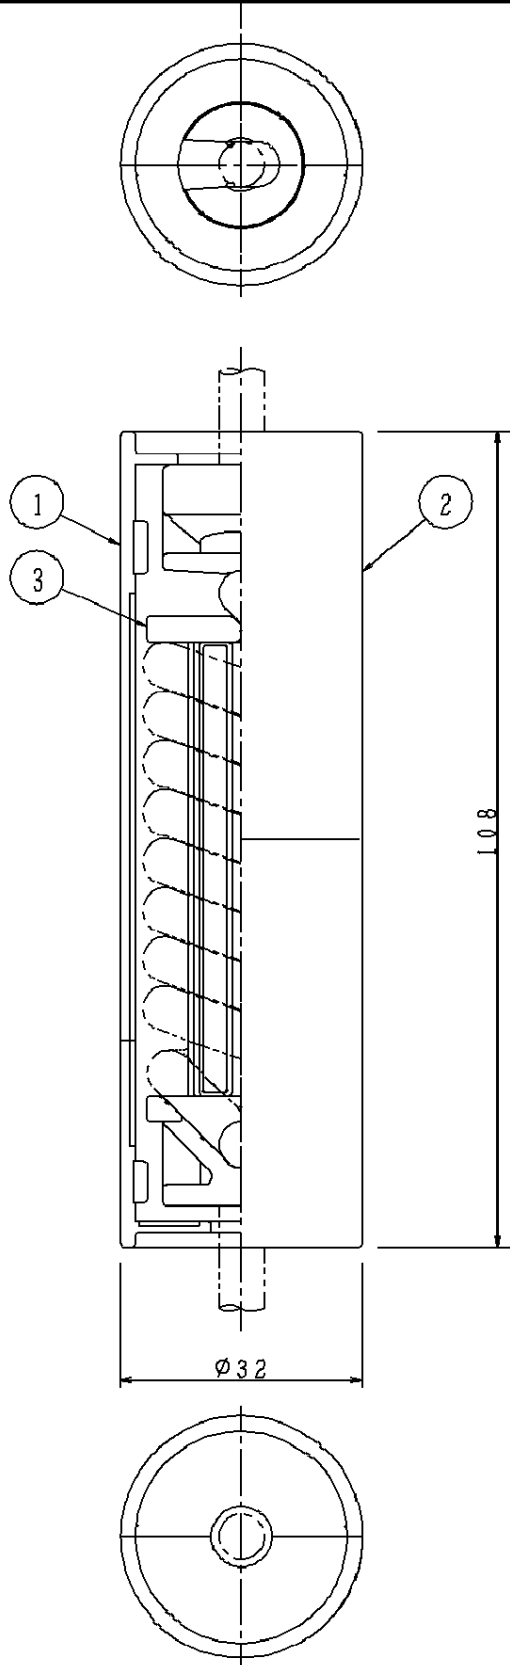

⚠ 注意：商品には寿命があります。詳細はCLX2021AAをご参照ください。

S : 1 / 2

- ・取付可能ペンダント：  
器具質量 2 k g 以下のコード吊りペンダント
- ・適合コード：キャプタイヤコード（外径φ 6 m m）
- ・コード 4 0 c m 収納可能

⚠ 安全に関するご注意

- ・一般屋内用器具です。  
屋外や水気、湿気のある所では使用しないでください。  
落下の原因となります。
- ・指定外取付けは、落下の原因となります。
- ・質量 2 k g を超える器具では使用しないでください。  
落下の原因となります。

付属ランプ	5				品番
W・数	4				L K 0 1 0 8 8
器具質量	3	アジャスタ	ナイロン		
特記事項	2	カバー 左	ポリプロピレン	ホワイ	佐藤 河地 津山
	1	カバー 右	ポリプロピレン	ト	
	部番	部品名	材質・素材厚	備考	パナソニック株式会社