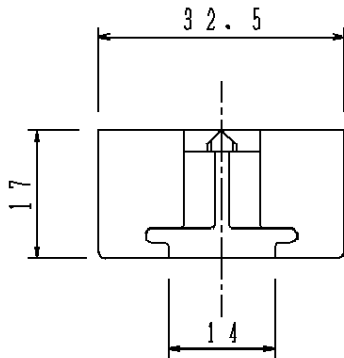

⚠ 安全に関するご注意

- 一般屋内用器具です。屋外や水気、湿気のある所では使用しないでください。絶縁不良による感電の原因となります。
- 天井面取付け専用器具です。傾斜天井には取付けないでください。指定外取付けは落下の原因となります。

	5				品番	エンドキャップ
	4				DH0242	
器具質量	5.3 g	3				
特記事項	2	セットネジ	S 1 8 C		山	永島
	1	本体	A B S	ブラック	中	
	部番	部品名	材質・素材厚	備考	パナソニック株式会社	

単位：mm 第三角法 (JIS A-4)

DH0242-K2