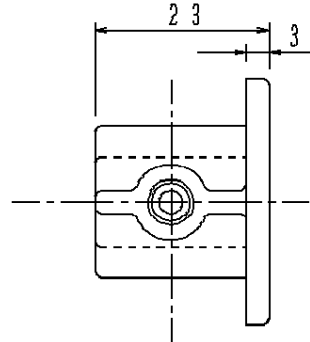

⚠ 安全に関するご注意

- 一般屋内用器具です。屋外や水気、湿気のある所では使用しないでください。絶縁不良による感電の原因となります。
- 天井面取付け専用器具です。傾斜天井には取付けないでください。指定外取付けは落下の原因となります。

	5				品番	エンドキャップ
	4				DH0242	
器具質量	5.3 g	3				
特記事項	2	セットネジ	S 1 8 C		山	永島
	1	本体	A B S	ブラック	中	
	部番	部品名	材質・素材厚	備考	パナソニック株式会社	

単位：mm 第三角法 (JIS A-4)

DH0242-K2