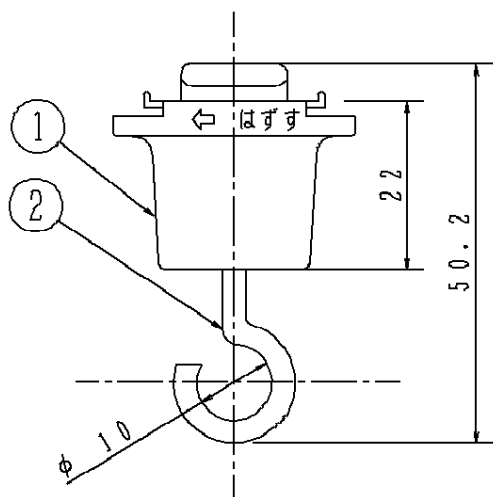

⚠ 注意：商品には寿命があります。詳細はCLX2021RAをご参照ください。

⚠ 安全に関するご注意

・100V配線ダクト取付専用器具です。壁面・傾斜天井には取付けないでください。
指定外取付けは落下の原因となります。

		5				品番
		4				吊りフック
		3				DH8543
器具質量	13g	2	ヒートン	SWRM(φ3)		山
特記事項	吊り下げ荷重50N(5kgf)まで	1	本体	ナイロン66	オフホワイト	中
		部番	部品名	材質・素材厚	備考	永島
						パナソニック株式会社

単位：mm 第三角法 (JIS A-4)

DH8543-K5