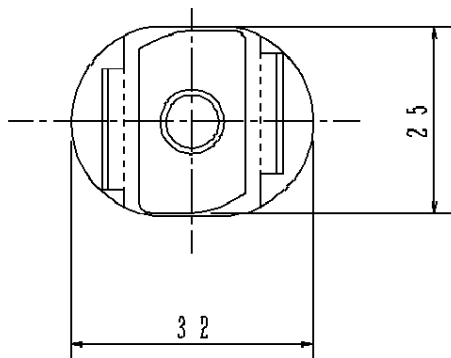

⚠ 注意：商品には寿命があります。詳細はCLX2021RAをご参照ください。

⚠ 安全に関するご注意

・100V配線ダクト取付専用器具です。壁面・傾斜天井には取付けないでください。
指定外取付けは落下の原因となります。

		5				品番
		4				吊りフック
		3				DH8543
器具質量	13g	2	ヒートン	SWRM(φ3)		山
特記事項	吊り下げ荷重50N(5kgf)まで	1	本体	ナイロン66	オフホワイト	中
		部番	部品名	材質・素材厚	備考	永島
						パナソニック株式会社

単位：mm 第三角法 (JIS A-4)

DH8543-K5