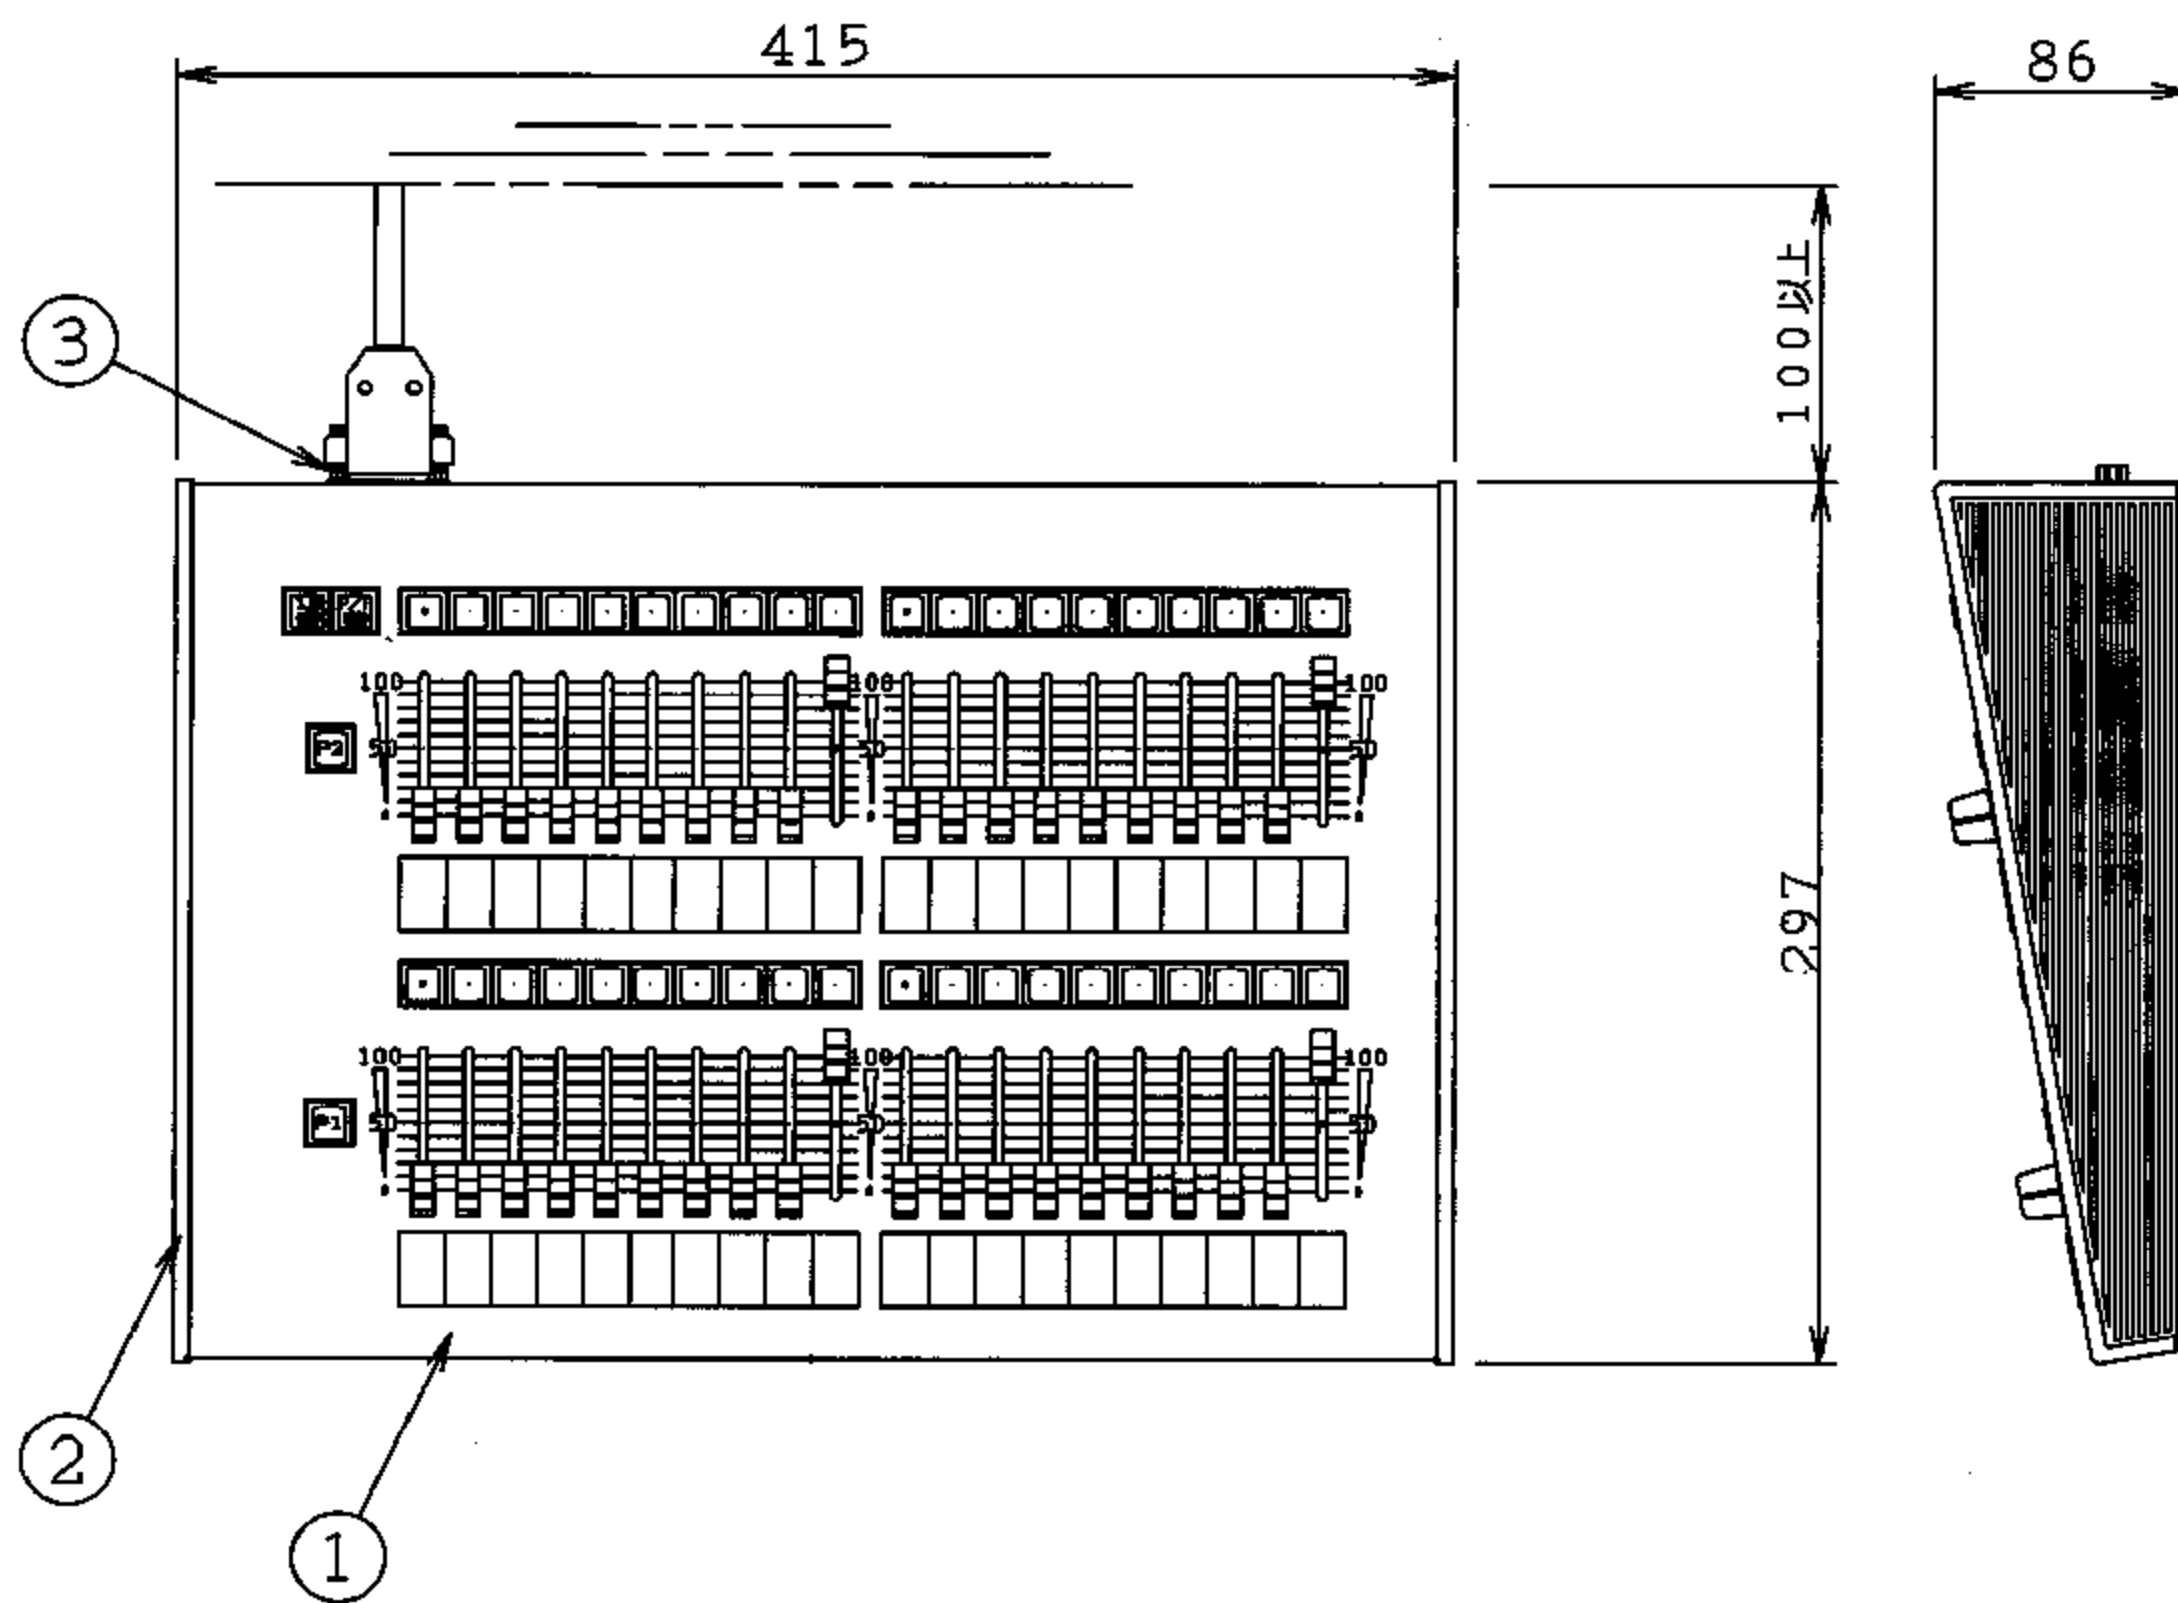

△ 注意：商品には寿命があります。詳細はCLX2021XAをご参照ください。

記憶調光操作卓 質量：約3.9kg

中継ケーブル 1本

通信ケーブル(コネクタ15P)

特記事項 付属品 ・フェーダ銘板1式 ・通信ケーブル1本	5				品番: NQ79620K 記憶調光操作卓 バステルブレノ フェーダパネル20本 外觀図・系統図	
	4					
	3	通信コネクタ			D-SUB15P	
	2	枠			CRゴム(黒)	西 山 倉 内
	1	操作パネル	鋼板(≒1.6)		ブラックメタリック (DM-051 3分ツヤ有)	
	部番	部 品 名	材 質	数 量	備 考	パナソニック株式会社

単位：mm 第三角法 (JIS A-4)

NQ79620K-K

▲ 注意：商品には寿命があります。詳細はCLX2021XAをご参照ください。

品番: NQ79620K
記憶調光操作卓
バスタールプレノ
フェーダパネル20本
パネル図

部番	部品名	数量	部番	部品名	数量
1	1段切替スイッチ	1	4	プリセットフェーダ	40
2	P/F切替スイッチ	1	5	調光仕込スイッチ	40
3	段状態表示灯	2			