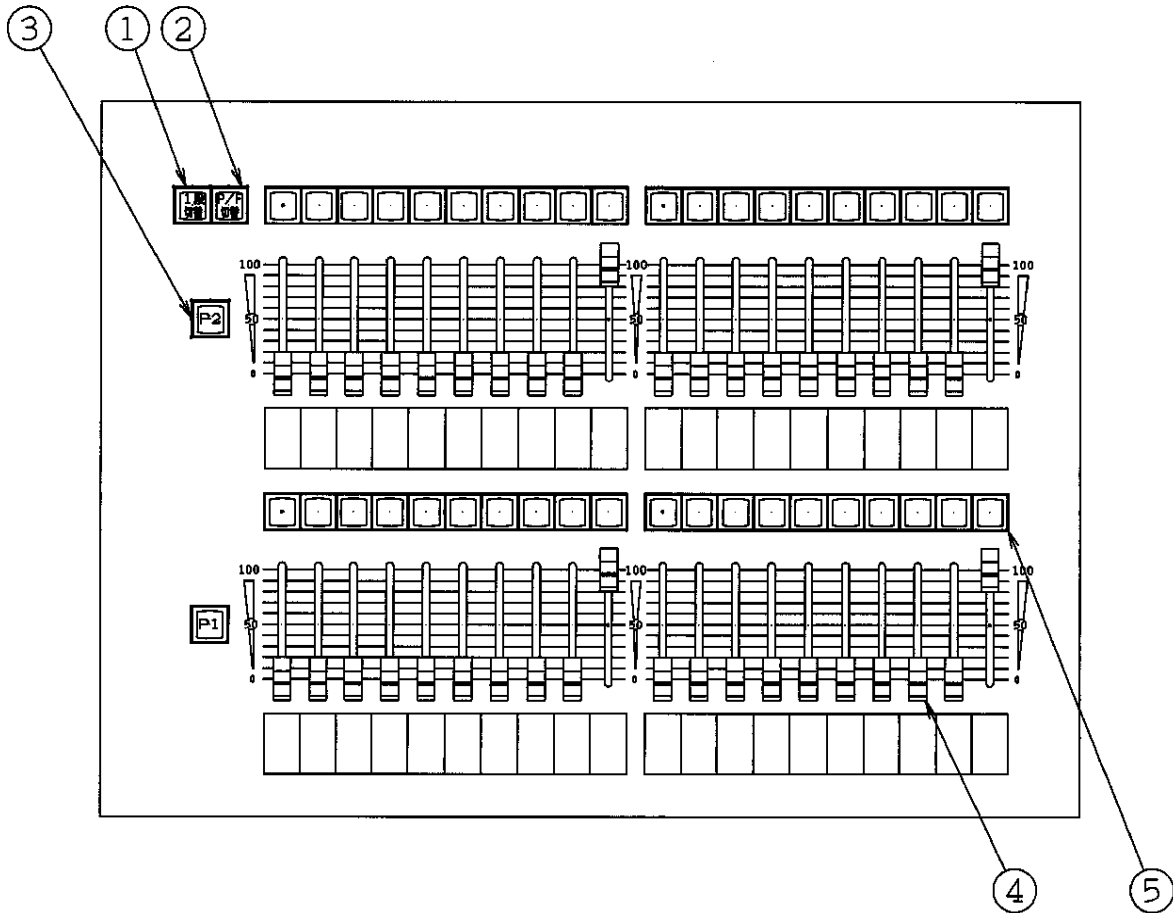

△ 注意：商品には寿命があります。詳細はCLX2021XAをご参照ください。

記憶調光操作卓 質量：約3.9kg

中継ケーブル 1本

通信ケーブル(コネクタ15P)

特記事項 付属品 ・フェーダ銘板1式 ・通信ケーブル1本	5				品番: NQ79620K 記憶調光操作卓 バステルブレノ フェーダパネル20本 外觀図・系統図	
	4					
	3	通信コネクタ			D-SUB15P	
	2	枠			CRゴム(黒)	西 山 倉 内
	1	操作パネル	鋼板(≒1.6)		ブラックメタリック (DM-051 3分ツヤ有)	
	部番	部 品 名	材 質	数 量	備 考	パナソニック株式会社

単位：mm 第三角法 (JIS A-4)

NQ79620K-K

▲ 注意：商品には寿命があります。詳細はCLX2021XAをご参照ください。

品番: NQ79620K
記憶調光操作卓
バスタールプレノ
フェーダパネル20本
パネル図

部番	部品名	数量	部番	部品名	数量
1	1段切替スイッチ	1	4	プリセットフェーダ	40
2	P/F切替スイッチ	1	5	調光仕込スイッチ	40
3	段状態表示灯	2			