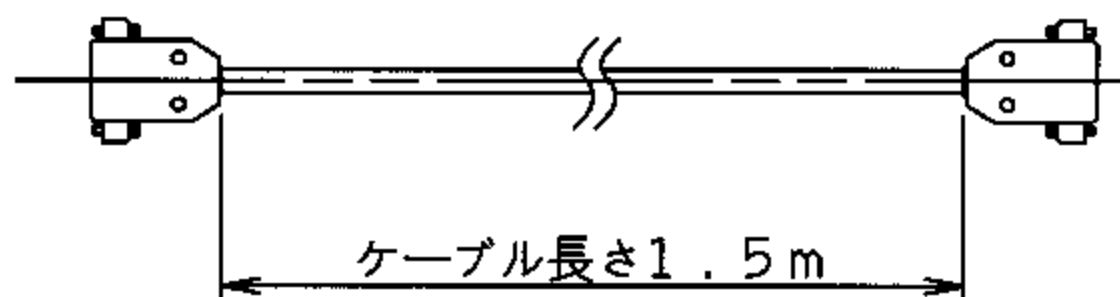

△ 注意：商品には寿命があります。詳細はCLX2021XAをご参照ください。

記憶調光操作卓 質量：約3.9kg

中継ケーブル 1本

通信ケーブル(コネクタ15P)

特記事項 付属品 ・フェーダ銘板1式 ・通信ケーブル1本	5				品番: NQ79620K 記憶調光操作卓 バステルブレノ フェーダパネル20本 外觀図・系統図	
	4					
	3	通信コネクタ			D-SUB15P	
	2	枠			CRゴム(黒)	西 山 倉 内
	1	操作パネル	鋼板(≒1.6)		ブラックメタリック (DM-051 3分ツヤ有)	
	部番	部 品 名	材 質	数 量	備 考	パナソニック株式会社