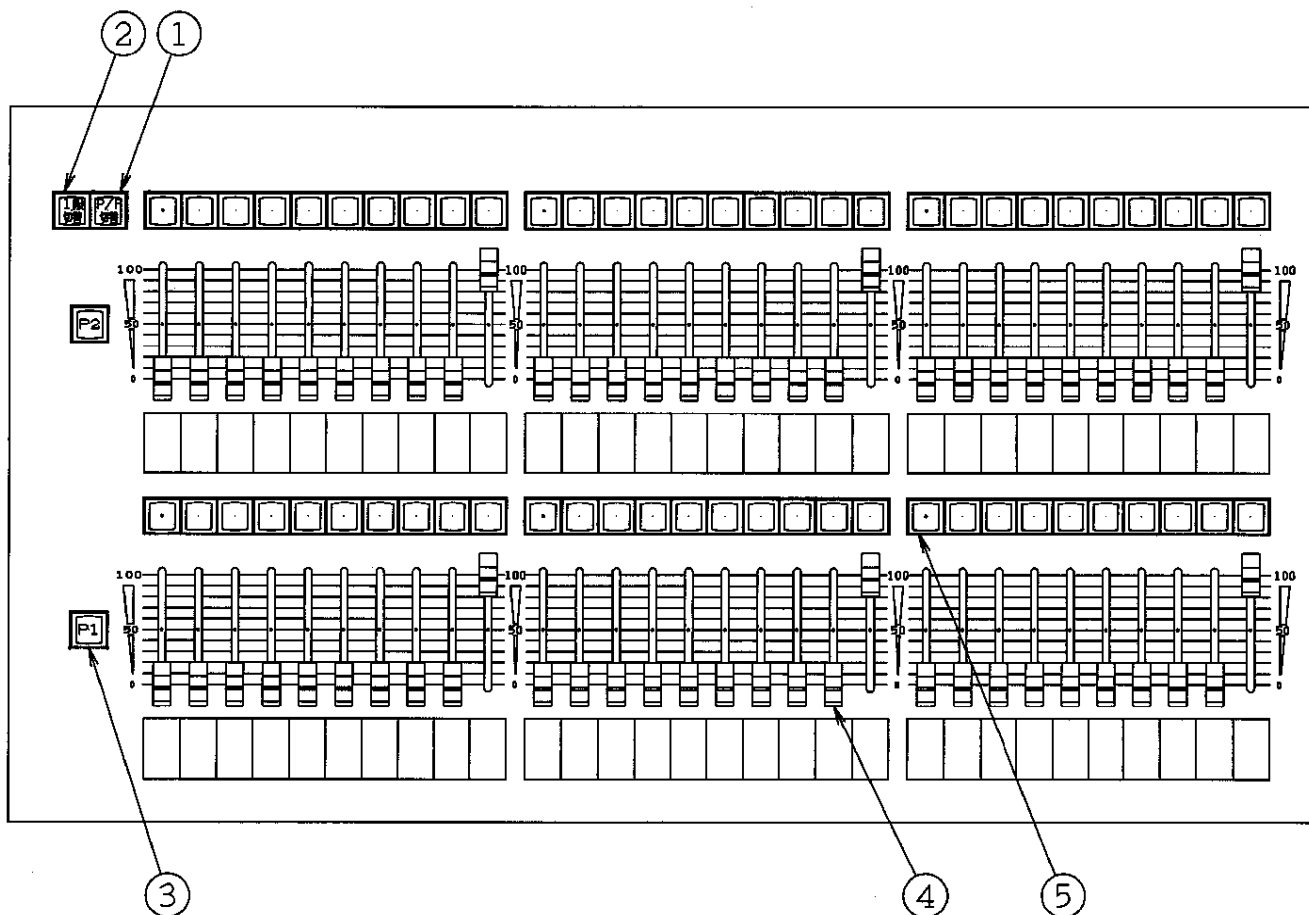

△ 注意：商品には寿命があります。詳細はCLX2021XAをご参照ください。

記憶調光操作卓 質量：約5.2kg

中継ケーブル 1本

通信ケーブル(コネクタ15P)

特記事項

付属品
 ・フェーダ銘板1式
 ・通信ケーブル1本

5					品番: NQ79630K 記憶調光操作卓 バステルプレノ フェーダパネル30本 外觀図・系統図
4					
3	通信コネクタ			D-SUB15P	西 山 倉 内
2	枠			CRゴム(黒)	
1	操作パネル	鋼板(t=1.6)		ブラックメタリック (DM-051 3分ツヤ有)	
部番	部 品 名	材 質	数 量	備 考	パナソニック株式会社

単位：mm 第三角法 (JIS A-4)

NQ79630K-K

△ 注意：商品には寿命があります。詳細はCLX2021XAをご参照ください。

品番: NQ79630K
 記憶調光操作卓
 バステルプレノ
 フェーダパネル30本
 パネル図

部番	部品名	数量	部番	部品名	数量
1	1段切替スイッチ	1	4	プリセットフェーダ	60
2	P/F切替スイッチ	1	5	調光仕込スイッチ	60
3	段状態表示灯	2			