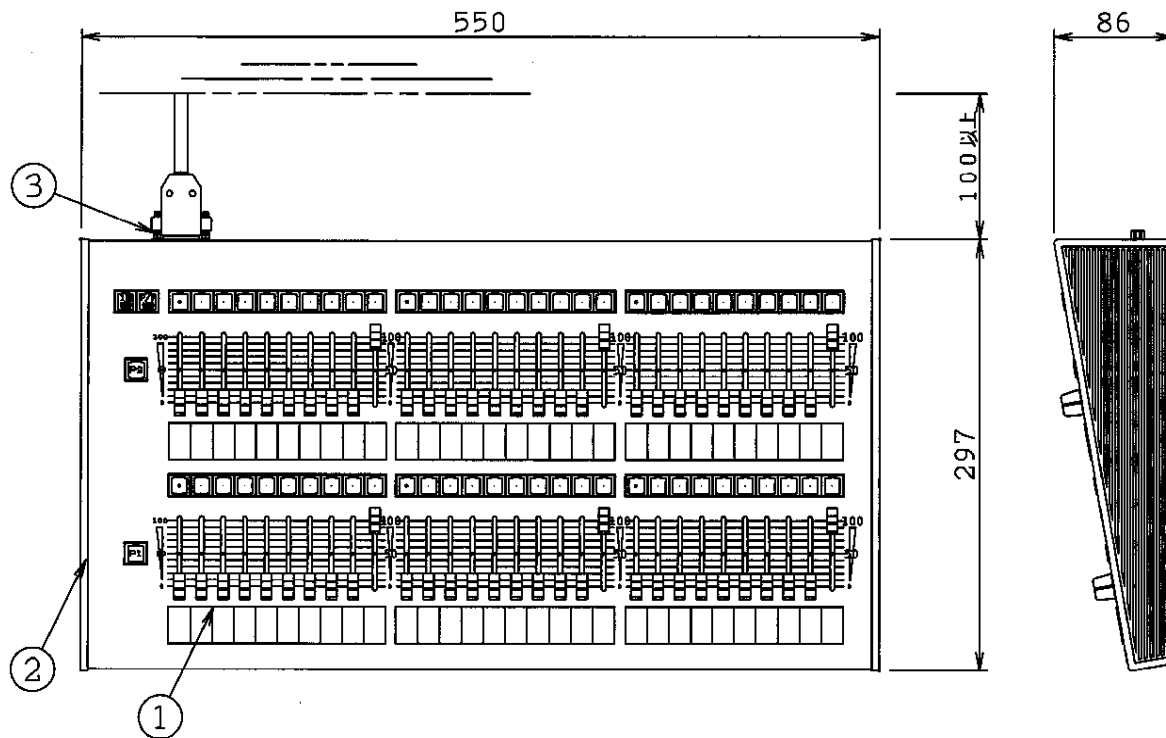

△ 注意：商品には寿命があります。詳細はCLX2021XAをご参照ください。

記憶調光操作卓 質量：約5.2kg

中継ケーブル 1本

通信ケーブル(コネクタ15P)

特記事項

付属品
 ・フェーダ銘板1式
 ・通信ケーブル1本

5					品番: NQ79630K 記憶調光操作卓 バステルプレノ フェーダパネル30本 外觀図・系統図
4					
3	通信コネクタ			D-SUB15P	西 山 倉 内
2	枠			CRゴム(黒)	
1	操作パネル	鋼板(t=1.6)		ブラックメタリック (DM-051 3分ツヤ有)	
部番	部 品 名	材 質	数 量	備 考	パナソニック株式会社

単位：mm 第三角法 (JIS A-4)

NQ79630K-K

△ 注意：商品には寿命があります。詳細はCLX2021XAをご参照ください。

品番: NQ79630K
 記憶調光操作卓
 バステルプレノ
 フェーダパネル30本
 パネル図

部番	部品名	数量	部番	部品名	数量
1	1段切替スイッチ	1	4	プリセットフェーダ	60
2	P/F切替スイッチ	1	5	調光仕込スイッチ	60
3	段状態表示灯	2			