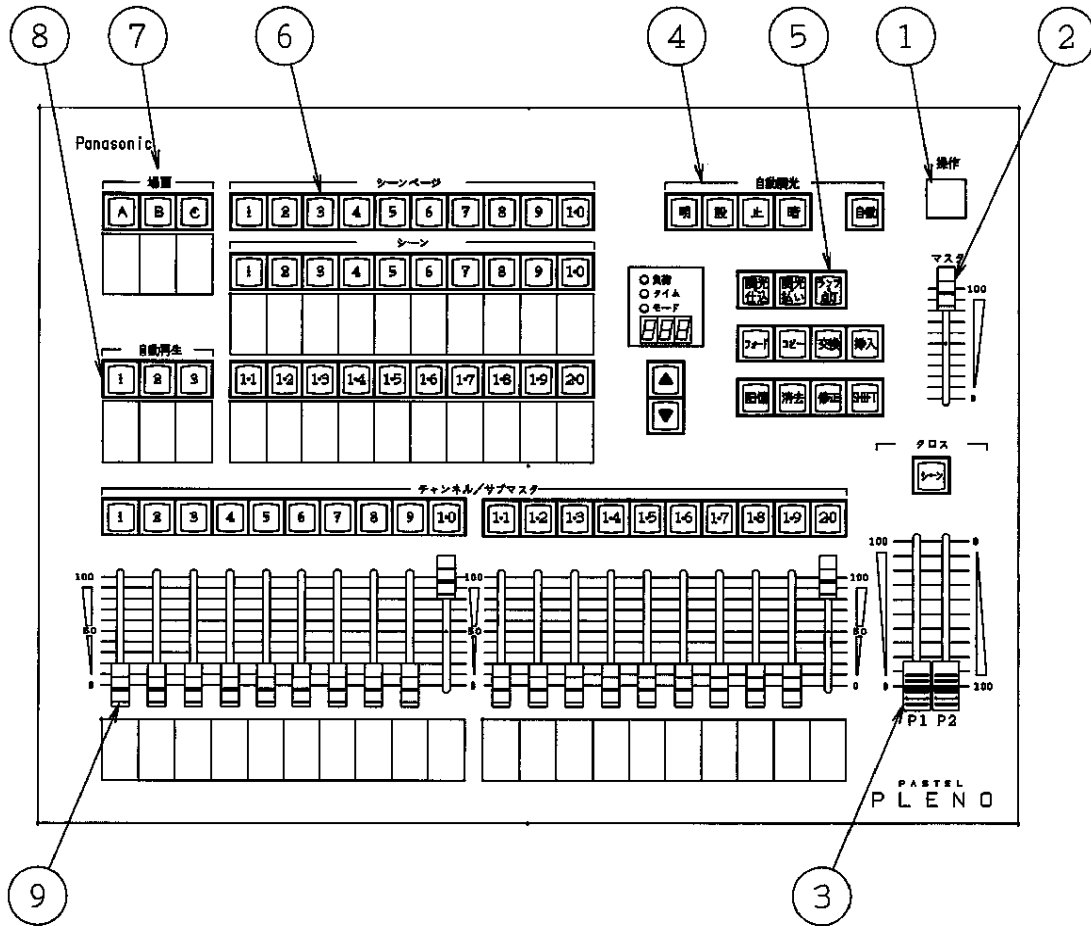

▲ 注意：商品には寿命があります。詳細はCLX2021XAをご参照ください。

記憶調光操作卓 質量：約4.3kg

中継ケーブル 1本

電源ケーブル (コネクタ3P)

特記事項 付属品 ・場面銘板1枚 ・シーン、自動再生、サブマスタ銘板各3組 ・電源ケーブル1本 ・CD-ROM	5				品番: NQ79610K 記憶調光操作卓 パステルプレノ メインパネル 外觀図・系統図
	4				
	3	電源コネクタ		接地2P 15A 平行型	西 山 倉 内
	2	枠		CRゴム (黒)	
	1	操作パネル	鋼板 (t=1.6)	ブラックメタリック (DM-051 3分ツヤ有)	
部番	部品名	材質	数量	備考	パナソニック株式会社

単位：mm 第三角法 (JIS A-4)

NQ79610K-K

△ 注意：商品には寿命があります。詳細はCLX2021XAをご参照ください。

部番	部品名	数量	部番	部品名	数量	品番: NQ79610K 記憶調光操作卓 パステルプレノ メインパネル パネル図 西 山 倉 内 パナソニック株式会社
1	操作主幹スイッチ	1	6	シーン再生部	1式	
2	マスタフェーダ	1	7	場面変更スイッチ	3	
3	クロスフェーダ	1組	8	自動再生スイッチ	3	
4	自動調光操作部	1式	9	チャンネル/サブマスター再生部	20	
5	設定部	1式				

単位：mm 第三角法 (JIS A-4)

NQ79610K-KC

△ 注意：商品には寿命があります。詳細はCLX2021XAをご参照ください。

定格

電源電圧	AC100V±10V 50Hz/60Hz
動作周囲環境	周囲温度： 0～40℃ 周囲湿度： 45～85% (ただし結露しないこと)
消費電力	4W (最大15W)
制御回路数	最大512回路
制御シーン数	20シーン×10ページ×3場面
制御チャンネル数	最大120本(*1)
調光出力信号	DMX512-1990
使用内蔵電池	リチウム電池
電池バックアップ時間	約5年間

仕様・機能

シーンスイッチ	20個
シーンページスイッチ	10個
場面変更スイッチ	3個
自動再生スイッチ	3個
シーン再生時間	0～999秒
マスタフェーダ	1本
チャンネルフェーダ又はサブマスタフェーダ	20本
接続可能プリセットフェーダ数	20/30/40 (20+20) 50 (20+30) 60 (30+30) 本×2段(*2)
クロスフェーダ	1組
パッチ機能	電子クロスバー方式 (パッチ操作部あり)
一般照明操作部(自動)	明・設・止・暗
設定部	1式