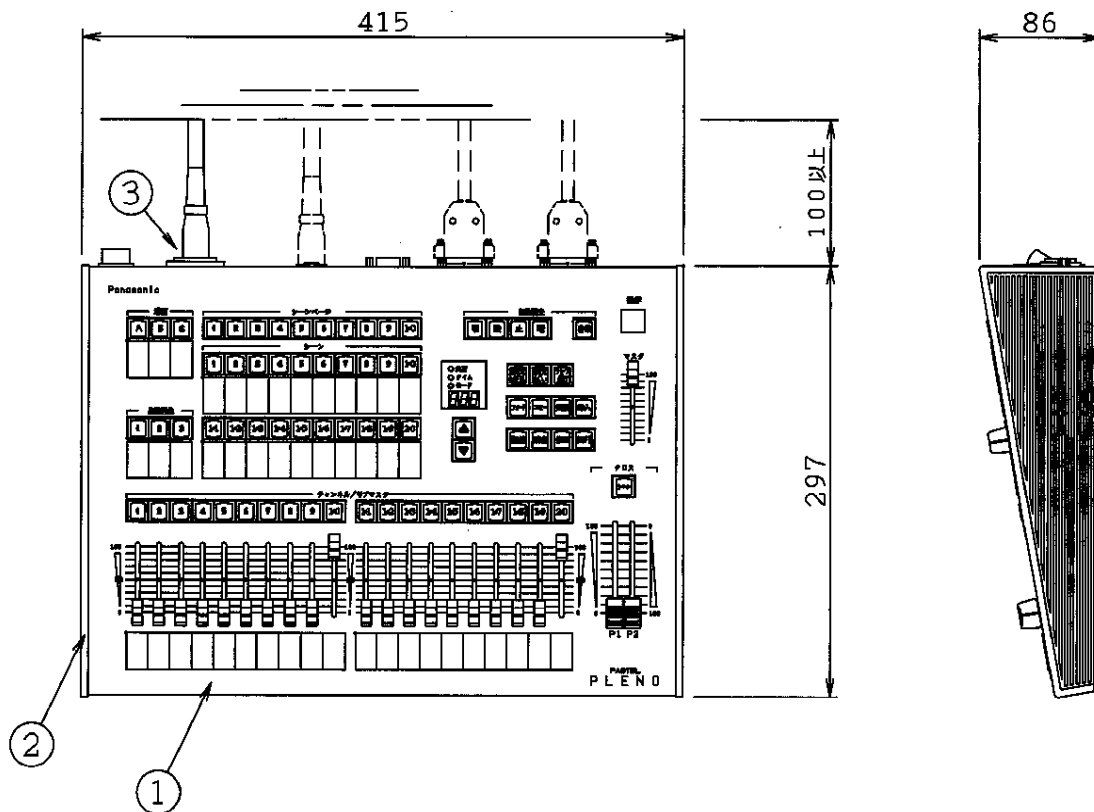

▲ 注意：商品には寿命があります。詳細はCLX2021XAをご参照ください。

記憶調光操作卓 質量：約4.3kg

中継ケーブル 1本

電源ケーブル (コネクタ3P)

特記事項 付属品 ・場面銘板1枚 ・シーン、自動再生、サブマスタ銘板各3組 ・電源ケーブル1本 ・CD-ROM	5				品番: NQ79610K 記憶調光操作卓 パステルプレノ メインパネル 外觀図・系統図
	4				
	3	電源コネクタ		接地2P 15A 平行型	西 山 倉 内
	2	枠		CRゴム (黒)	
	1	操作パネル	鋼板 (t=1.6)	ブラックメタリック (DM-051 3分ツヤ有)	
部番	部品名	材質	数量	備考	パナソニック株式会社

単位：mm 第三角法 (JIS A-4)

NQ79610K-K

△ 注意：商品には寿命があります。詳細はCLX2021XAをご参照ください。

部番	部品名	数量	部番	部品名	数量	品番: NQ79610K 記憶調光操作卓 パステルプレノ メインパネル パネル図 西 山 倉 内 パナソニック株式会社
1	操作主幹スイッチ	1	6	シーン再生部	1式	
2	マスタフェーダ	1	7	場面変更スイッチ	3	
3	クロスフェーダ	1組	8	自動再生スイッチ	3	
4	自動調光操作部	1式	9	チャンネル/サブマスター再生部	20	
5	設定部	1式				

単位：mm 第三角法 (JIS A-4)

NQ79610K-KC

△ 注意：商品には寿命があります。詳細はCLX2021XAをご参照ください。

定格

電源電圧	AC100V±10V 50Hz/60Hz
動作周囲環境	周囲温度： 0～40℃ 周囲湿度： 45～85% (ただし結露しないこと)
消費電力	4W (最大15W)
制御回路数	最大512回路
制御シーン数	20シーン×10ページ×3場面
制御チャンネル数	最大120本(*1)
調光出力信号	DMX512-1990
使用内蔵電池	リチウム電池
電池バックアップ時間	約5年間

仕様・機能

シーンスイッチ	20個
シーンページスイッチ	10個
場面変更スイッチ	3個
自動再生スイッチ	3個
シーン再生時間	0～999秒
マスタフェーダ	1本
チャンネルフェーダ又はサブマスタフェーダ	20本
接続可能プリセットフェーダ数	20/30/40 (20+20) 50 (20+30) 60 (30+30) 本×2段(*2)
クロスフェーダ	1組
パッチ機能	電子クロスバー方式 (パッチ操作部あり)
一般照明操作部(自動)	明・設・止・暗
設定部	1式