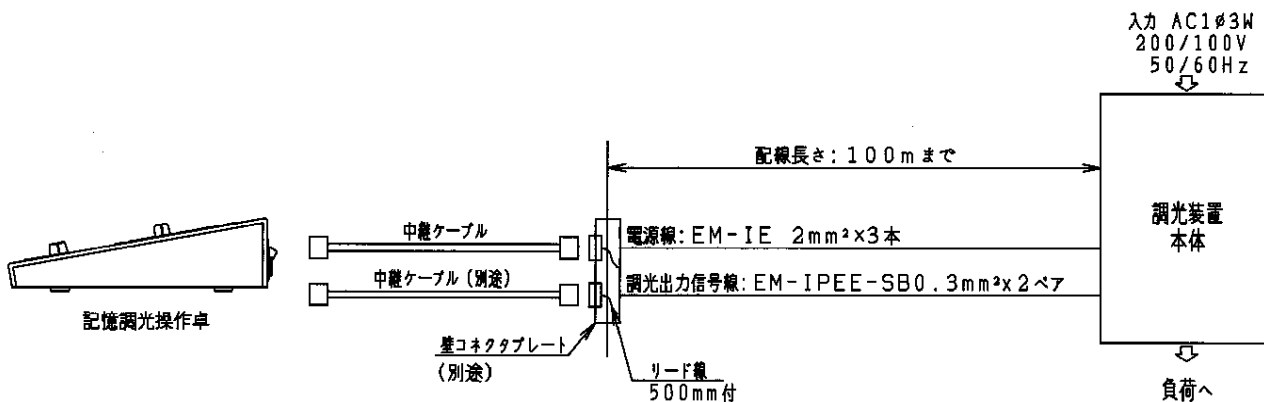

▲ 注意：商品には寿命があります。詳細はCLX2021XAをご参照ください。

記憶調光操作卓 質量：約4.3kg

中継ケーブル 1本

電源ケーブル (コネクタ3P)

特記事項 付属品 ・場面銘板1枚 ・シーン、自動再生、サブマスタ銘板各3組 ・電源ケーブル1本 ・CD-ROM	5				品番: NQ79610K 記憶調光操作卓 パステルプレノ メインパネル 外觀図・系統図
	4				
	3	電源コネクタ		接地2P 15A 平行型	西 山 倉 内
	2	枠		CRゴム (黒)	
	1	操作パネル	鋼板 (t=1.6)	ブラックメタリック (DM-051 3分ツヤ有)	
部番	部品名	材質	数量	備考	パナソニック株式会社

単位：mm 第三角法 (JIS A-4)

NQ79610K-K

△ 注意：商品には寿命があります。詳細はCLX2021XAをご参照ください。

部番	部品名	数量	部番	部品名	数量	品番: NQ79610K 記憶調光操作卓 パステルプレノ メインパネル パネル図 西 山 倉 内 パナソニック株式会社
1	操作主幹スイッチ	1	6	シーン再生部	1式	
2	マスタフェーダ	1	7	場面変更スイッチ	3	
3	クロスフェーダ	1組	8	自動再生スイッチ	3	
4	自動調光操作部	1式	9	チャンネル/サブマスター再生部	20	
5	設定部	1式				