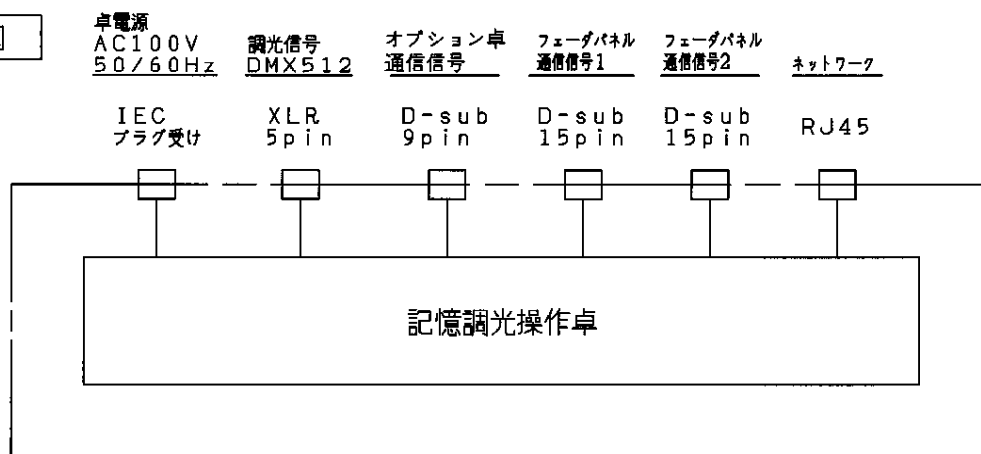

△ 注意：商品には寿命があります。詳細はCLX2021XAをご参照ください。

定格

電源電圧	AC100V±10V 50Hz/60Hz
動作周囲環境	周囲温度： 0～40℃ 周囲湿度： 45～85% (ただし結露しないこと)
消費電力	4W (最大15W)
制御回路数	最大512回路
制御シーン数	20シーン×10ページ×3場面
制御チャンネル数	最大120本(*1)
調光出力信号	DMX512-1990
使用内蔵電池	リチウム電池
電池バックアップ時間	約5年間

仕様・機能

シーンスイッチ	20個
シーンページスイッチ	10個
場面変更スイッチ	3個
自動再生スイッチ	3個
シーン再生時間	0～999秒
マスタフェーダ	1本
チャンネルフェーダ又はサブマスタフェーダ	20本
接続可能プリセットフェーダ数	20/30/40 (20+20) 50 (20+30) 60 (30+30) 本×2段(*2)
クロスフェーダ	1組
パッチ機能	電子クロスバー方式 (パッチ操作部あり)
一般照明操作部(自動)	明・設・止・暗
設定部	1式

(*1) フェーダパネル接続時

(*2) フェーダパネルの組み合わせにより異なります。

回路図

使用上のご注意

- ・電源は必ず、調光装置からの専用電源(アース付)をご使用ください。誤動作の原因となります。
- ・クセノンピン等の強力なスポットライトの近くでは使用しないでください。誤動作の原因となります。
- ・ラジオやテレビなどのすぐそばでの使用は注意してください。雑音が入ることがあります。
- ・屋外では使用しないでください。屋外で使用すると風雨によるゴミ、湿気等の影響で内部部品が変化し、誤動作の原因となります。

品番: NQ79610K
記憶調光操作卓
パステルプレノ
メインパネル
仕様書

西 山
倉 内

パナソニック株式会社

単位：mm 第三角法 (JIS A-4)

NQ79610K-KE