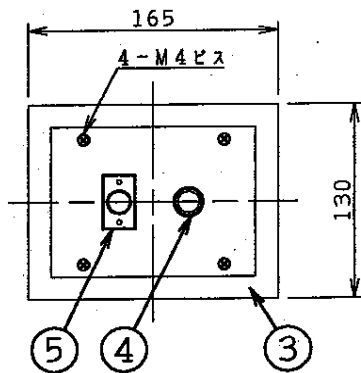

記憶調光操作卓 質量：約9kg

壁コネクタプレート

3個用スイッチボックス (別途)

中継ケーブル 2本

特記事項

*1...日産I: B22-90B 5分ツヤ
(2.5Y9/1参考値)

5	調光出力コネクタ			XLRタイプ 5P	品番: NQ77724 記憶調光操作卓 バスターミニ 外観図・系統図
4	電源コネクタ			RM15タイプ 4P	
3	壁コネクタプレート	鋼板(≒1.6)		*1	
2	枠	鋼板(≒1.6)		ダークグレー (SY0-779レーザーサテン)	西 西 倉 窪
1	操作パネル	鋼板(≒1.6)		ブルー (SY0-780レーザーサテン)	
部番	部品名	材質	数量	備考	パナソニック株式会社

単位：mm 第三角法 (JIS A-4)

NQ77724-K3

部番	部品名	数量	部番	部品名	数量
1	レベルフェーダ	24	8	シーンボタン	10
2	レベル表示灯	24	9	シーン表示灯	10
3	フリー/メモリ 切替スイッチ	24	10	シーン銘板	3
4	負荷名称銘板	2	11	フェード時間設定ボタン	2
5	フリーマスタ	1	12	フェード時間表示灯	1
6	ページボタン	3	13	モード切替ボタン	1
7	ページ表示灯	3	14	モード表示灯	3

品番: NQ77724
 記憶調光操作卓
 バステルミニ パネル図
 西 西
 倉 窪
 パナソニック株式会社

単位: mm 第三角法 (JIS A-4)

NQ77724-KC3

定 格

電源電圧	AC100V±10V 50Hz/60Hz
動作周囲環境	周囲温度: 0~40℃ 周囲湿度: 45~85% (ただし結露しないこと)
消費電力	15W
制御シーン数	10シーン×3ページ
制御チャンネル数	24チャンネル
調光出力信号	DMX512-1990 *1
使用内蔵電池	リチウム電池
電池バックアップ時間	7年間(公称値)