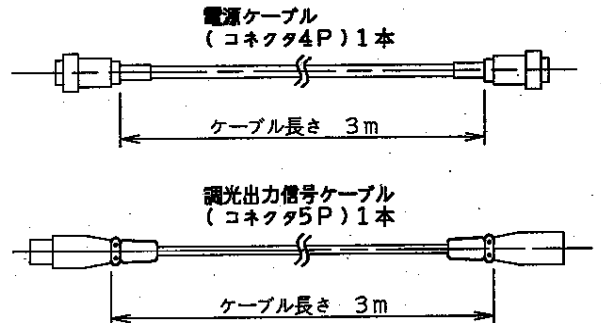

記憶調光操作卓 質量：約9kg

壁コネクタプレート

3個用スイッチボックス (別途)

中継ケーブル 2本

特記事項

*1...日産I: B22-90B 5分ツヤ
(2.5Y9/1参考値)

5	調光出力コネクタ			XLRタイプ 5P	品番: NQ77724 記憶調光操作卓 バスターミニ 外観図・系統図
4	電源コネクタ			RM15タイプ 4P	
3	壁コネクタプレート	鋼板(≒1.6)		*1	
2	枠	鋼板(≒1.6)		ダークグレー (SY0-779レーザーサテン)	西 西 倉 窪
1	操作パネル	鋼板(≒1.6)		ブルー (SY0-780レーザーサテン)	
部番	部品名	材質	数量	備考	パナソニック株式会社

単位：mm 第三角法 (JIS A-4)

NQ77724-K3

部番	部品名	数量	部番	部品名	数量
1	レベルフェーダ	24	8	シーンボタン	10
2	レベル表示灯	24	9	シーン表示灯	10
3	フリー/メモリ 切替スイッチ	24	10	シーン銘板	3
4	負荷名称銘板	2	11	フェード時間設定ボタン	2
5	フリーマスタ	1	12	フェード時間表示灯	1
6	ページボタン	3	13	モード切替ボタン	1
7	ページ表示灯	3	14	モード表示灯	3