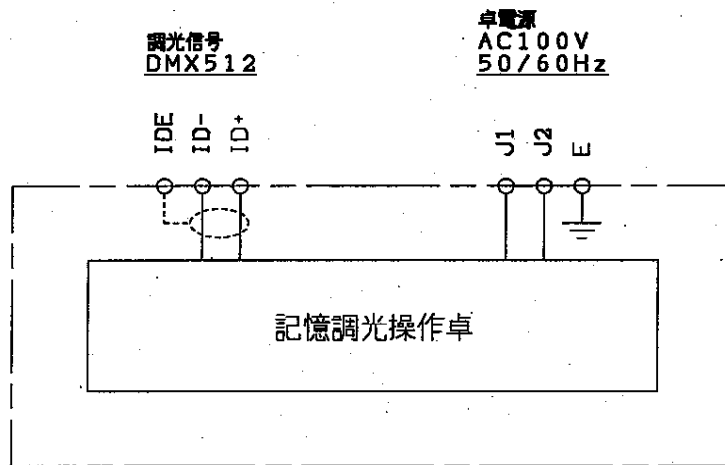

単位：mm 第三角法 (JIS A-4)

NQ77724-K3

部番	部品名	数量	部番	部品名	数量
1	レベルフェーダ	24	8	シーンボタン	10
2	レベル表示灯	24	9	シーン表示灯	10
3	フリー/メモリ 切替スイッチ	24	10	シーン銘板	3
4	負荷名称銘板	2	11	フェード時間設定ボタン	2
5	フリーマスタ	1	12	フェード時間表示灯	1
6	ページボタン	3	13	モード切替ボタン	1
7	ページ表示灯	3	14	モード表示灯	3

品番: NQ77724
 記憶調光操作卓
 バステルミニ パネル図
 西 西
 倉 窪
 パナソニック株式会社

単位: mm 第三角法 (JIS A-4)

NQ77724-KC3

定 格

電源電圧	AC100V±10V 50Hz/60Hz
動作周囲環境	周囲温度: 0~40℃ 周囲湿度: 45~85% (ただし結露しないこと)
消費電力	15W
制御シーン数	10シーン×3ページ
制御チャンネル数	24チャンネル
調光出力信号	DMX512-1990 *1
使用内蔵電池	リチウム電池
電池バックアップ時間	7年間(公称値)

仕様・機能

シーンボタン	10個
ページボタン	3個
シーン再生時間	0~99秒
シーンモード切替ボタン	1個
レベルフェーダ	24本
レベル表示灯	24個
フリー/メモリ 切替スイッチ	24個
フリーマスタ	1本

* 1 ---チャンネルNO. に対応した1:1パッチ出力固定です。

回路図

使用上のご注意

- ・ 電源は必ず、調光装置からの専用電源(アース付)をご使用ください。誤動作の原因となります。
- ・ クセノンピン等の強力なスポットライトの近くでは使用しないでください。誤動作の原因となります。
- ・ ラジオやテレビなどのすぐそばでの使用は注意してください。雑音が入ることがあります。
- ・ 屋外では使用しないでください。屋外で使用すると風雨によるゴミ、湿気等の影響で内部部品が変化し、誤動作の原因となります。