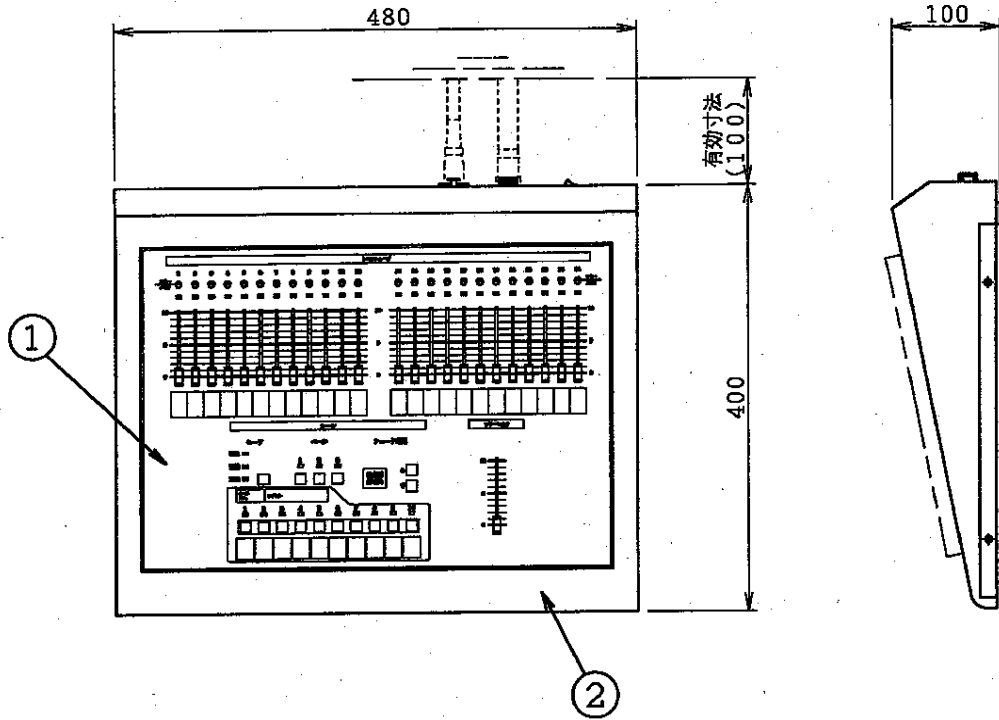

記憶調光操作卓 質量：約9kg

壁コネクタプレート

3個用スイッチボックス (別途)

中継ケーブル 2本

特記事項

*1...日産I: B22-90B 5分ツヤ
(2.5Y9/1参考値)

5	調光出力コネクタ			XLRタイプ 5P	品番: NQ77724 記憶調光操作卓 バスターミニ 外観図・系統図
4	電源コネクタ			RM15タイプ 4P	
3	壁コネクタプレート	鋼板(≒1.6)		*1	
2	枠	鋼板(≒1.6)		ダークグレー (SY0-779レーザーサテン)	西 西 倉 窪
1	操作パネル	鋼板(≒1.6)		ブルー (SY0-780レーザーサテン)	
部番	部品名	材質	数量	備考	パナソニック株式会社

単位：mm 第三角法 (JIS A-4)

NQ77724-K3

部番	部品名	数量	部番	部品名	数量
1	レベルフェーダ	24	8	シーンボタン	10
2	レベル表示灯	24	9	シーン表示灯	10
3	フリー/メモリ 切替スイッチ	24	10	シーン銘板	3
4	負荷名称銘板	2	11	フェード時間設定ボタン	2
5	フリーマスタ	1	12	フェード時間表示灯	1
6	ページボタン	3	13	モード切替ボタン	1
7	ページ表示灯	3	14	モード表示灯	3

品番: NQ77724
 記憶調光操作卓
 バステルミニ パネル図
 西 西
 倉 窪
 パナソニック株式会社

単位: mm 第三角法 (JIS A-4)

NQ77724-KC3

定 格

電源電圧	AC100V±10V 50Hz/60Hz
動作周囲環境	周囲温度: 0~40℃ 周囲湿度: 45~85% (ただし結露しないこと)
消費電力	15W
制御シーン数	10シーン×3ページ
制御チャンネル数	24チャンネル
調光出力信号	DMX512-1990 *1
使用内蔵電池	リチウム電池
電池バックアップ時間	7年間(公称値)