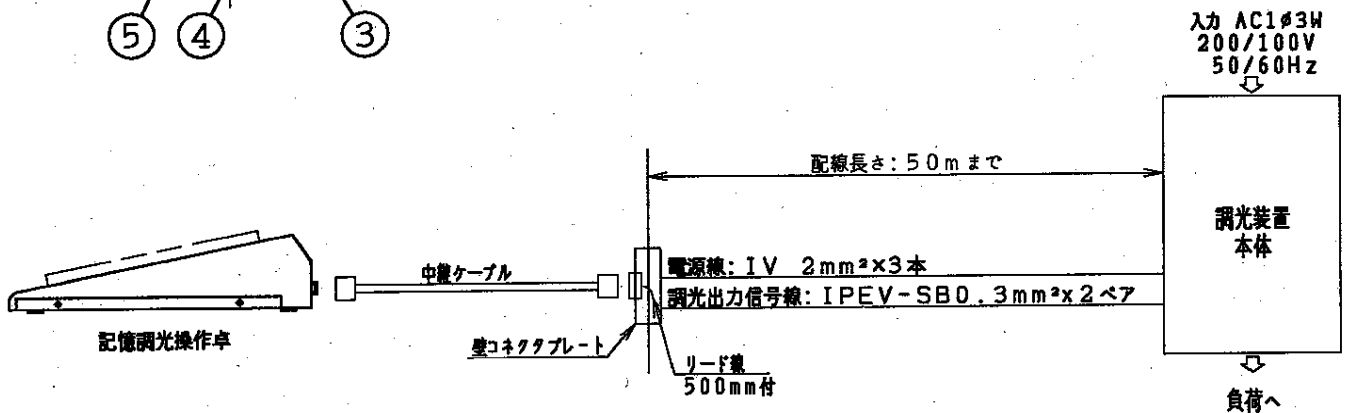

記憶調光操作卓 質量：約9kg

壁コネクタプレート

3個用スイッチボックス (別途)

中継ケーブル 2本

特記事項

*1...日産I: B22-90B 5分ツヤ
(2.5Y9/1参考値)

5	調光出力コネクタ			XLRタイプ 5P	品番: NQ77724 記憶調光操作卓 バスターミニ 外観図・系統図
4	電源コネクタ			RM15タイプ 4P	
3	壁コネクタプレート	鋼板(≒1.6)		*1	
2	枠	鋼板(≒1.6)		ダークグレー (SY0-779レーザーサテン)	西 西 倉 窪
1	操作パネル	鋼板(≒1.6)		ブルー (SY0-780レーザーサテン)	
部番	部品名	材質	数量	備考	パナソニック株式会社

単位：mm 第三角法 (JIS A-4)

NQ77724-K3

部番	部品名	数量	部番	部品名	数量
1	レベルフェーダ	24	8	シーンボタン	10
2	レベル表示灯	24	9	シーン表示灯	10
3	フリー/メモリ 切替スイッチ	24	10	シーン銘板	3
4	負荷名称銘板	2	11	フェード時間設定ボタン	2
5	フリーマスタ	1	12	フェード時間表示灯	1
6	ページボタン	3	13	モード切替ボタン	1
7	ページ表示灯	3	14	モード表示灯	3

品番: NQ77724
 記憶調光操作卓
 バステルミニ パネル図
 西 西
 倉 窪
 パナソニック株式会社

単位: mm 第三角法 (JIS A-4)

NQ77724-KC3

定 格

電源電圧	AC100V±10V 50Hz/60Hz
動作周囲環境	周囲温度: 0~40℃ 周囲湿度: 45~85% (ただし結露しないこと)
消費電力	15W
制御シーン数	10シーン×3ページ
制御チャンネル数	24チャンネル
調光出力信号	DMX512-1990 *1
使用内蔵電池	リチウム電池
電池バックアップ時間	7年間(公称値)