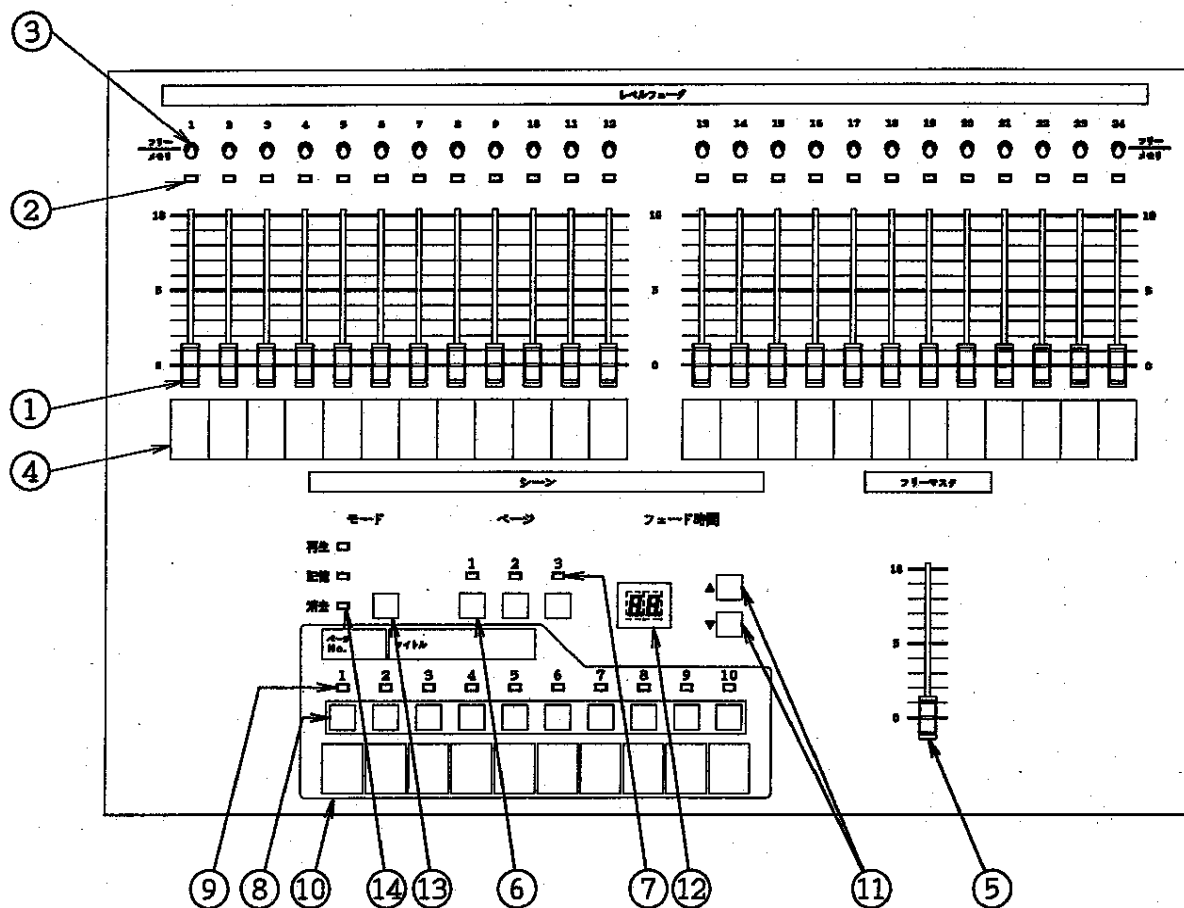

記憶調光操作卓 質量：約9kg

壁コネクタプレート

3個用スイッチボックス (別途)

中継ケーブル 2本

特記事項

*1...日産I: B22-90B 5分ツヤ
(2.5Y9/1参考値)

5	調光出力コネクタ			XLRタイプ 5P	品番: NQ77724 記憶調光操作卓 バスターミニ 外観図・系統図
4	電源コネクタ			RM15タイプ 4P	
3	壁コネクタプレート	鋼板(≒1.6)		*1	
2	枠	鋼板(≒1.6)		ダークグレー (SY0-779レーザーサテン)	西 西 倉 窪
1	操作パネル	鋼板(≒1.6)		ブルー (SY0-780レーザーサテン)	
部番	部品名	材質	数量	備考	パナソニック株式会社

単位：mm 第三角法 (JIS A-4)

NQ77724-K3

部番	部品名	数量	部番	部品名	数量
1	レベルフェーダ	24	8	シーンボタン	10
2	レベル表示灯	24	9	シーン表示灯	10
3	フリー/メモリ 切替スイッチ	24	10	シーン銘板	3
4	負荷名称銘板	2	11	フェード時間設定ボタン	2
5	フリーマスタ	1	12	フェード時間表示灯	1
6	ページボタン	3	13	モード切替ボタン	1
7	ページ表示灯	3	14	モード表示灯	3

品番: NQ77724
 記憶調光操作卓
 バステルミニ パネル図
 西 西
 倉 窪
 パナソニック株式会社

単位: mm 第三角法 (JIS A-4)

NQ77724-KC3

定 格

電源電圧	AC100V±10V 50Hz/60Hz
動作周囲環境	周囲温度: 0~40℃ 周囲湿度: 45~85% (ただし結露しないこと)
消費電力	15W
制御シーン数	10シーン×3ページ
制御チャンネル数	24チャンネル
調光出力信号	DMX512-1990 *1
使用内蔵電池	リチウム電池
電池バックアップ時間	7年間(公称値)

仕様・機能

シーンボタン	10個
ページボタン	3個
シーン再生時間	0~99秒
シーンモード切替ボタン	1個
レベルフェーダ	24本
レベル表示灯	24個
フリー/メモリ 切替スイッチ	24個
フリーマスタ	1本

* 1 ---チャンネルNO. に対応した1:1パッチ出力固定です。

回路図

使用上のご注意

- ・ 電源は必ず、調光装置からの専用電源(アース付)をご使用ください。誤動作の原因となります。
- ・ クセノンピン等の強力なスポットライトの近くでは使用しないでください。誤動作の原因となります。
- ・ ラジオやテレビなどのすぐそばでの使用は注意してください。雑音が入ることがあります。
- ・ 屋外では使用しないでください。屋外で使用すると風雨によるゴミ、湿気等の影響で内部部品が変化し、誤動作の原因となります。