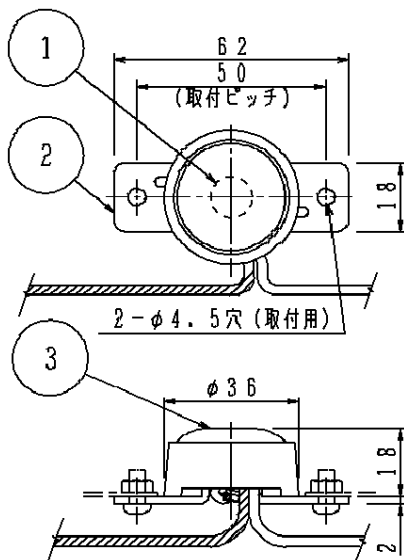

注意：商品には寿命があります。詳細はCLX2021JAをご参照ください。

適合部品	
電源ユニット	(NNN28760)
1個タイプ	(NNN27602)
延長用ハーネス	(NNN28761)

【使用上の注意】

- LEDユニットが点検・交換できない場所には設置しないでください。点検できる場所に設置してください。高所設置の場合、点検設備（ゴンドラなど）があることを確認した上で、設置計画を立ててください。
- 器具内専用です。LEDユニットを露出しての使用はできません。但し、背面からの取付にてリード線が器具内に収納されてレンズのみが露出する場合は除く。
- LEDにはバラツキがあるため、LEDユニット内のLED個々及び同一品番でも発光色、明るさが異なる場合があります。予めご了承ください。
- 温度測定点が点灯時の際に70℃を超えないように使用してください。LEDユニットの短寿命・故障の原因となります。
- 前面パネルとLEDユニットのレンズ間の距離が100mm以下の場合、LEDのイメージ・LEDの色バラツキ、前面パネルの輝度ムラが目立ちやすくなります。但し、その度合いはパネルの種類によって変わります。
- 電源ユニット1台に対して接続できるLEDユニット個数は4～12個してください。（NNN27601の場合：1～3台）
- 延長用ハーネスは総延長（LEDユニットを含む）50m以下になるように使用してください。

\*ユニット取付および適合部品組み合わせの詳細については NNN27600-KA をご参照ください。

保護等級	IP23					品番	防湿・防雨型 ワイド配光型 LEDユニット 4個タイプ NNN27601
LED	白色タイプ(80lm/個)						
器具質量	0.1kg	3	レンズ	アクリル樹脂			
特記事項		2	本体	アルミ			
		1	LED		白色タイプ		
器具内専用		部番	部品名	材質・素材厚	備考		生産終了品 本番具は製造できません
							パナソニック電工株式会社