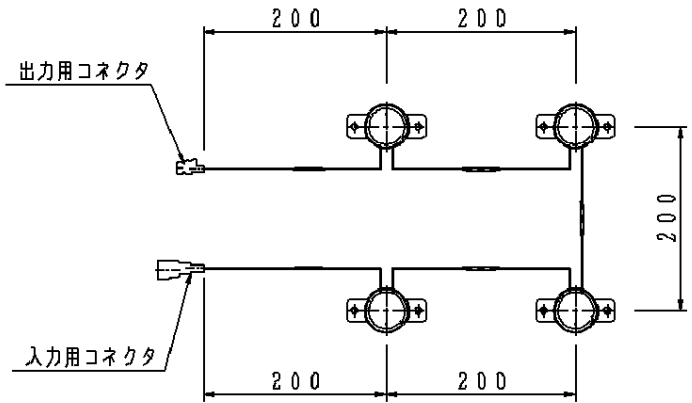

注意：商品には寿命があります。詳細はCLX2021JAをご参照ください。

適合部品	
電源ユニット	(NNN28760)
1個タイプ	(NNN27602)
延長用ハーネス	(NNN28761)

【使用上の注意】

- LEDユニットが点検・交換できない場所には設置しないでください。点検できる場所に設置してください。高所設置の場合、点検設備（ゴンドラなど）があることを確認した上で、設置計画を立ててください。
- 器具内専用です。LEDユニットを露出しての使用はできません。但し、背面からの取付にてリード線が器具内に収納されてレンズのみが露出する場合は除く。
- LEDにはバラツキがあるため、LEDユニット内のLED個々及び同一品番でも発光色、明るさが異なる場合があります。予めご了承ください。
- 温度測定点が点灯時の際に70℃を超えないように使用してください。LEDユニットの短寿命・故障の原因となります。
- 前面パネルとLEDユニットのレンズ間の距離が100mm以下の場合、LEDのイメージ・LEDの色バラツキ、前面パネルの輝度ムラが目立ちやすくなります。但し、その度合いはパネルの種類によって変わります。
- 電源ユニット1台に対して接続できるLEDユニット個数は4～12個してください。（NNN27601の場合：1～3台）
- 延長用ハーネスは総延長（LEDユニットを含む）50m以下になるように使用してください。

\*ユニット取付および適合部品組み合わせの詳細については NNN27600-KA をご参照ください。

保護等級	IP23					品番	防湿・防雨型 ワイド配光型 LEDユニット 4個タイプ NNN27601
LED	白色タイプ(80lm/個)						
器具質量	0.1kg	3	レンズ	アクリル樹脂			
特記事項		2	本体	アルミ			
		1	LED		白色タイプ		
器具内専用		部番	部品名	材質・素材厚	備考		生産終了品 本番具は製造できません
							パナソニック電工株式会社