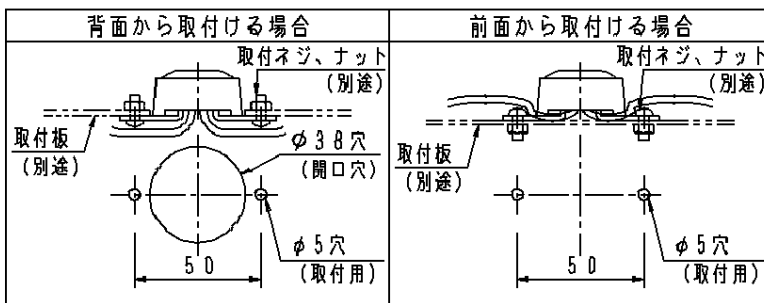

注意：商品には寿命があります。詳細はCLX2021JAをご参照ください。

適合部品	
電源ユニット	(NNN28760)
1個タイプ	(NNN27602)
延長用ハーネス	(NNN28761)

【使用上の注意】

- LEDユニットが点検・交換できない場所には設置しないでください。点検できる場所に設置してください。高所設置の場合、点検設備（ゴンドラなど）があることを確認した上で、設置計画を立ててください。
- 器具内専用です。LEDユニットを露出しての使用はできません。但し、背面からの取付にてリード線が器具内に収納されてレンズのみが露出する場合は除く。
- LEDにはバラツキがあるため、LEDユニット内のLED個々及び同一品番でも発光色、明るさが異なる場合があります。予めご了承ください。
- 温度測定点が点灯時の際に70℃を超えないように使用してください。LEDユニットの短寿命・故障の原因となります。
- 前面パネルとLEDユニットのレンズ間の距離が100mm以下の場合、LEDのイメージ・LEDの色バラツキ、前面パネルの輝度ムラが目立ちやすくなります。但し、その度合いはパネルの種類によって変わります。
- 電源ユニット1台に対して接続できるLEDユニット個数は4～12個してください。（NNN27601の場合：1～3台）
- 延長用ハーネスは総延長（LEDユニットを含む）50m以下になるように使用してください。

\*ユニット取付および適合部品組み合わせの詳細については NNN27600-KA をご参照ください。

保護等級	IP23					品番	防湿・防雨型 ワイド配光型 LEDユニット 4個タイプ NNN27601
LED	白色タイプ(80lm/個)						
器具質量	0.1kg	3	レンズ	アクリル樹脂			
特記事項		2	本体	アルミ			
		1	LED		白色タイプ		
器具内専用		部番	部品名	材質・素材厚	備考		生産終了品 本番具は製造できません
							パナソニック電工株式会社