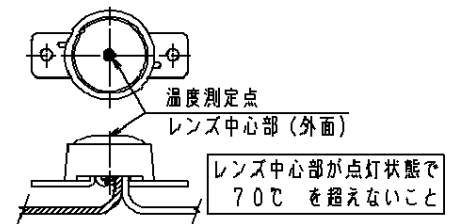

注意：商品には寿命があります。詳細はCLX2021JAをご参照ください。

適合部品	
電源ユニット	(NNN28760)
1個タイプ	(NNN27602)
延長用ハーネス	(NNN28761)

【使用上の注意】

- LEDユニットが点検・交換できない場所には設置しないでください。点検できる場所に設置してください。高所設置の場合、点検設備（ゴンドラなど）があることを確認した上で、設置計画を立ててください。
- 器具内専用です。LEDユニットを露出しての使用はできません。但し、背面からの取付にてリード線が器具内に収納されてレンズのみが露出する場合は除く。
- LEDにはバラツキがあるため、LEDユニット内のLED個々及び同一品番でも発光色、明るさが異なる場合があります。予めご了承ください。
- 温度測定点が点灯時の際に70℃を超えないように使用してください。LEDユニットの短寿命・故障の原因となります。
- 前面パネルとLEDユニットのレンズ間の距離が100mm以下の場合、LEDのイメージ・LEDの色バラツキ、前面パネルの輝度ムラが目立ちやすくなります。但し、その度合いはパネルの種類によって変わります。
- 電源ユニット1台に対して接続できるLEDユニット個数は4～12個してください。（NNN27601の場合：1～3台）
- 延長用ハーネスは総延長（LEDユニットを含む）50m以下になるように使用してください。