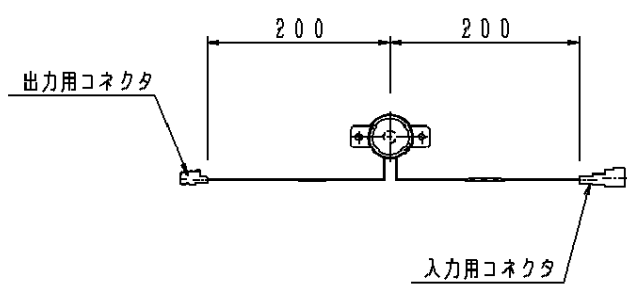

⚠ 注意：商品には寿命があります。詳細はCLX2021JAをご参照ください。

適合部品	
電源ユニット	(NNN28760)
4個タイプ	(NNN27601)
延長用ハーネス	(NNN28761)

**【使用上の注意】**

- LEDユニットが点検・交換できない場所には設置しないでください。点検できる場所に設置してください。高所設置の場合、点検設備（ゴンドラなど）があることを確認した上で、設置計画を立ててください。
- 器具内専用です。LEDユニットを露出しての使用はできません。但し、背面からの取付にてリード線が器具内に収納されてレンズのみが露出する場合は除く。
- LEDにはバラツキがあるため、LEDユニット内のLED個々及び同一品番でも発光色、明るさが異なる場合があります。予めご了承ください。
- 温度測定点が点灯時の際に70℃を超えないように使用してください。LEDユニットの短寿命・故障の原因となります。
- 前面パネルとLEDユニットのレンズ間の距離が100mm以下の場合、LEDのイメージ・LEDの色バラツキ、前面パネルの輝度ムラが目立ちやすくなります。但し、その度合いはパネルの種類によって変わります。
- 電源ユニット1台に対して接続できるLEDユニット個数は4～12個してください。（NNN27602の場合：4～12台）
- 延長用ハーネスは総延長（LEDユニットを含む）50m以下になるように使用してください。