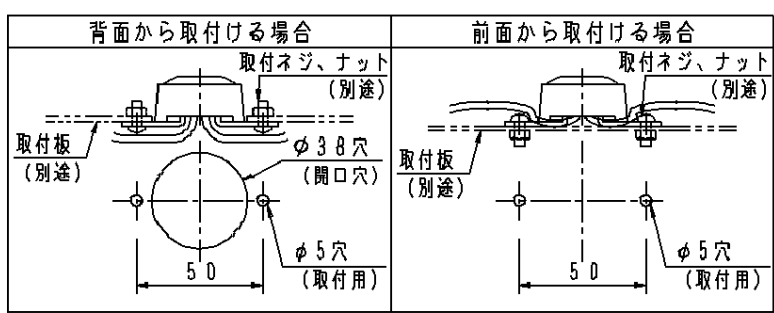

⚠ 注意：商品には寿命があります。詳細はCLX2021JAをご参照ください。

適合部品	
電源ユニット	(NNN28760)
4個タイプ	(NNN27601)
延長用ハーネス	(NNN28761)

**【使用上の注意】**

- LEDユニットが点検・交換できない場所には設置しないでください。点検できる場所に設置してください。高所設置の場合、点検設備（ゴンドラなど）があることを確認した上で、設置計画を立ててください。
- 器具内専用です。LEDユニットを露出しての使用はできません。但し、背面からの取付にてリード線が器具内に収納されてレンズのみが露出する場合は除く。
- LEDにはバラツキがあるため、LEDユニット内のLED個々及び同一品番でも発光色、明るさが異なる場合があります。予めご了承ください。
- 温度測定点が点灯時の際に70℃を超えないように使用してください。LEDユニットの短寿命・故障の原因となります。
- 前面パネルとLEDユニットのレンズ間の距離が100mm以下の場合、LEDのイメージ・LEDの色バラツキ、前面パネルの輝度ムラが目立ちやすくなります。但し、その度合いはパネルの種類によって変わります。
- 電源ユニット1台に対して接続できるLEDユニット個数は4～12個してください。（NNN27602の場合：4～12台）
- 延長用ハーネスは総延長（LEDユニットを含む）50m以下になるように使用してください。