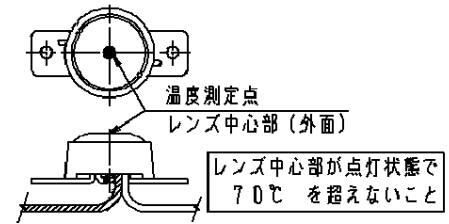

⚠ 注意：商品には寿命があります。詳細はCLX2021JAをご参照ください。

適合部品	
電源ユニット	(NNN28760)
4個タイプ	(NNN27601)
延長用ハーネス	(NNN28761)

**【使用上の注意】**

- LEDユニットが点検・交換できない場所には設置しないでください。点検できる場所に設置してください。高所設置の場合、点検設備（ゴンドラなど）があることを確認した上で、設置計画を立ててください。
- 器具内専用です。LEDユニットを露出しての使用はできません。但し、背面からの取付にてリード線が器具内に収納されてレンズのみが露出する場合は除く。
- LEDにはバラツキがあるため、LEDユニット内のLED個々及び同一品番でも発光色、明るさが異なる場合があります。予めご了承ください。
- 温度測定点が点灯時の際に70℃を超えないように使用してください。LEDユニットの短寿命・故障の原因となります。
- 前面パネルとLEDユニットのレンズ間の距離が100mm以下の場合、LEDのイメージ・LEDの色バラツキ、前面パネルの輝度ムラが目立ちやすくなります。但し、その度合いはパネルの種類によって変わります。
- 電源ユニット1台に対して接続できるLEDユニット個数は4～12個してください。（NNN27602の場合：4～12台）
- 延長用ハーネスは総延長（LEDユニットを含む）50m以下になるように使用してください。