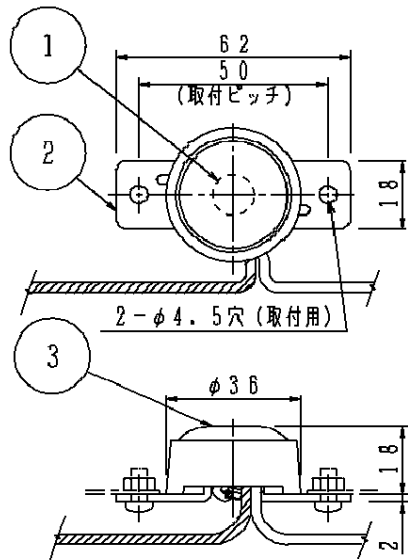

⚠ 注意：商品には寿命があります。詳細はCLX2021JAをご参照ください。

適合部品	
電源ユニット	(NNN28760)
4個タイプ	(NNN27601)
延長用ハーネス	(NNN28761)

**【使用上の注意】**

- LEDユニットが点検・交換できない場所には設置しないでください。点検できる場所に設置してください。高所設置の場合、点検設備（ゴンドラなど）があることを確認した上で、設置計画を立ててください。
- 器具内専用です。LEDユニットを露出しての使用はできません。但し、背面からの取付にてリード線が器具内に収納されてレンズのみが露出する場合は除く。
- LEDにはバラツキがあるため、LEDユニット内のLED個々及び同一品番でも発光色、明るさが異なる場合があります。予めご了承ください。
- 温度測定点が点灯時の際に70℃を超えないように使用してください。LEDユニットの短寿命・故障の原因となります。
- 前面パネルとLEDユニットのレンズ間の距離が100mm以下の場合、LEDのイメージ・LEDの色バラツキ、前面パネルの輝度ムラが目立ちやすくなります。但し、その度合いはパネルの種類によって変わります。
- 電源ユニット1台に対して接続できるLEDユニット個数は4～12個してください。（NNN27602の場合：4～12台）
- 延長用ハーネスは総延長（LEDユニットを含む）50m以下になるように使用してください。

\*ユニット取付および適合部品組み合わせの詳細については NNN27600-KA をご参照ください。

保護等級	IP23				品番	防湿・防雨型
LED	白色タイプ(80lm/個)				ワイド配光型	
器具質量	0.03kg	3	レンズ	アクリル樹脂	LEDユニット	
特記事項		2	本体	アルミ	1個タイプ	NNN27602
器具内専用		1	LED		白色タイプ	
		部番	部品名	材質・素材厚	備考	生産終了品 本番具は製造できません
						パナソニック電工株式会社