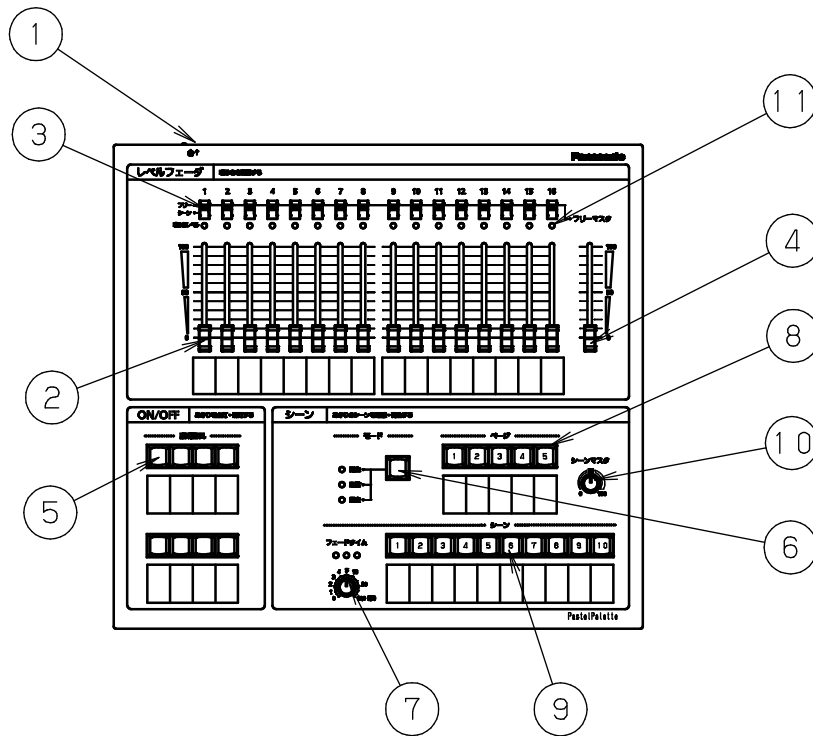

⚠ 注意：商品には寿命があります。詳細はCLX2021XAをご参照ください。

記憶調光操作卓 質量：4kg

系統図

回路図

特記事項

- ・銘板
ページ 1枚
シーン 5枚
レベルフェーダ 2枚
照明器具 2枚
- ・電源ケーブル (コネクタ3P) : 3m x 1本
- ・フェーダーツマミ色 : 白

5			
4	外部連動コネクタ		D-SUB9ピン
3	DMXコネクタ		XLR5ピン
2	電源コネクタ		接地2P15A平行型
1	操作パネル	銅板 (t=1.6)	フッ素樹脂メタリック (メラミン焼付けレザークラッシュ塗装)
部番	部品名	材質・素材厚	備考

品番：NQ77516
パステルパレット
C-16B
外観図・系統図

西三
倉浦

パナソニック株式会社

単位：mm 第三角法 (JIS A-4)

NQ77516-K

⚠ 注意：商品には寿命があります。詳細はCLX2021XAをご参照ください。

パネル図

1	主電源スイッチ（背面）
2	レベルフェーダ
3	フリー／シーン切替スイッチ
4	フリーマスタフェーダ
5	ON/OFFボタン
6	モード切替ボタン
7	フェードタイム設定ボリューム
8	ページボタン
9	シーンボタン
10	シーンマスタボリューム
11	明るさレベルインジケータ

定格

電源電圧	AC100V±10% 50Hz/60Hz
動作周囲環境	周囲温度： 0～40℃ 周囲湿度： 45～85% (ただし結露しないこと)
消費電力	10W
制御回路数	16チャンネル
制御シーン数	10シーン×5ページ
調光出力信号	DMX512×1系統 (USITT1990)

仕様・機能

シーンボタン	10個
ページボタン	5個
フェードタイム	0～100秒
フリーマスタフェーダ	1本
レベルフェーダ	16本
フリー／シーン切替スイッチ	16個
シーンマスタボリューム	1個
パッチ機能	なし
ON/OFFボタン	8個