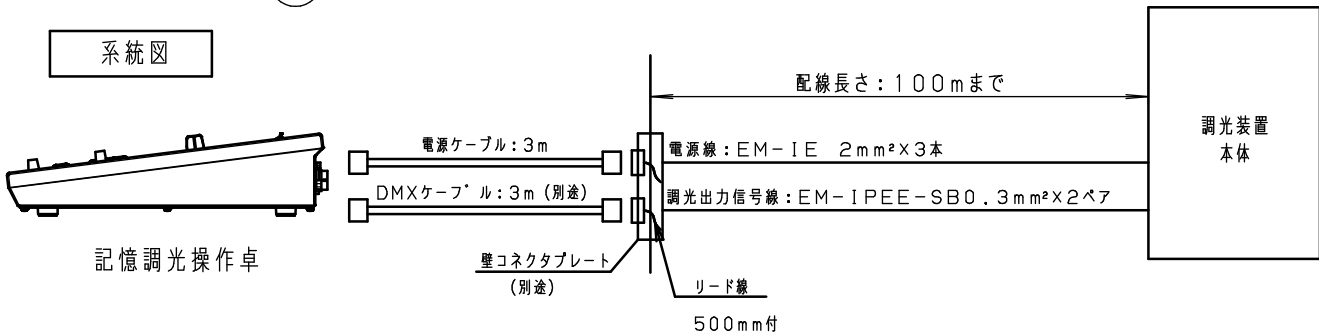

⚠ 注意：商品には寿命があります。詳細はCLX2021XAをご参照ください。

記憶調光操作卓 質量：4kg

系統図

回路図

特記事項

- ・銘板
ページ 1枚
シーン 5枚
レベルフェーダ 2枚
照明器具 2枚
- ・電源ケーブル (コネクタ3P) : 3m x 1本
- ・フェーダーツマミ色 : 白

5			
4	外部連動コネクタ		D-SUB9ピン
3	DMXコネクタ		XLR5ピン
2	電源コネクタ		接地2P15A平行型
1	操作パネル	銅板 (t=1.6)	フッ素樹脂メタリック (メラミン焼付けレザークラッシュ塗装)
部番	部品名	材質・素材厚	備考

品番：NQ77516
パステルパレット
C-16B
外観図・系統図

西三
倉浦

パナソニック株式会社

単位：mm 第三角法 (JIS A-4)

NQ77516-K

⚠ 注意：商品には寿命があります。詳細はCLX2021XAをご参照ください。

パネル図

1	主電源スイッチ（背面）
2	レベルフェーダ
3	フリー／シーン切替スイッチ
4	フリーマスタフェーダ
5	ON/OFFボタン
6	モード切替ボタン
7	フェードタイム設定ボリューム
8	ページボタン
9	シーンボタン
10	シーンマスタボリューム
11	明るさレベルインジケータ