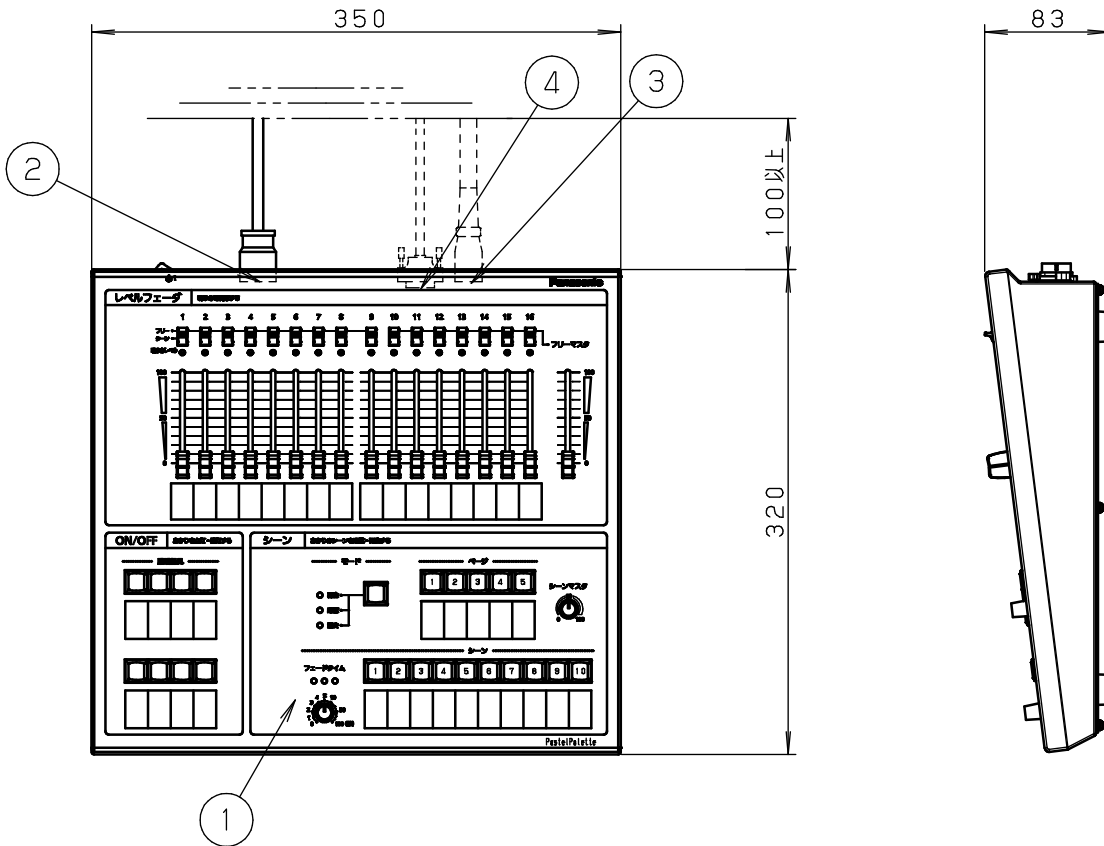

⚠ 注意：商品には寿命があります。詳細はCLX2021XAをご参照ください。

記憶調光操作卓 質量：4kg

系統図

回路図

特記事項

- ・銘板
ページ 1枚
シーン 5枚
レベルフェーダ 2枚
照明器具 2枚
- ・電源ケーブル (コネクタ3P) : 3m x 1本
- ・フェーダーツマミ色 : 白

5			
4	外部連動コネクタ		D-SUB9ピン
3	DMXコネクタ		XLR5ピン
2	電源コネクタ		接地2P15A平行型
1	操作パネル	銅板 (t=1.6)	フッ素樹脂メタリック (メラミン焼付けレザークラッシュ塗装)
部番	部品名	材質・素材厚	備考

品番：NQ77516
パステルパレット
C-16B
外観図・系統図

西三
倉浦

パナソニック株式会社

単位：mm 第三角法 (JIS A-4)

NQ77516-K

⚠ 注意：商品には寿命があります。詳細はCLX2021XAをご参照ください。

パネル図

1	主電源スイッチ（背面）
2	レベルフェーダ
3	フリー／シーン切替スイッチ
4	フリーマスタフェーダ
5	ON/OFFボタン
6	モード切替ボタン
7	フェードタイム設定ボリューム
8	ページボタン
9	シーンボタン
10	シーンマスタボリューム
11	明るさレベルインジケータ