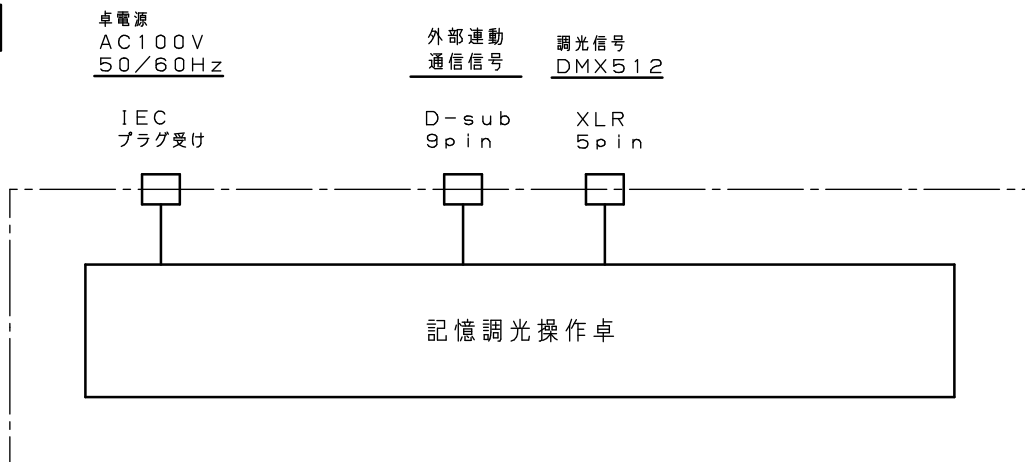

⚠ 注意：商品には寿命があります。詳細はCLX2021XAをご参照ください。

記憶調光操作卓 質量：4kg

系統図

回路図

特記事項

- ・銘板
ページ 1枚
シーン 5枚
レベルフェーダ 2枚
照明器具 2枚
- ・電源ケーブル (コネクタ3P) : 3m x 1本
- ・フェーダーツマミ色 : 白

5			
4	外部連動コネクタ		D-SUB9ピン
3	DMXコネクタ		XLR5ピン
2	電源コネクタ		接地2P15A平行型
1	操作パネル	銅板 (t=1.6)	フッ素樹脂メタリック (メラミン焼付けレザークラッシュ塗装)
部番	部品名	材質・素材厚	備考

品番：NQ77516
パステルパレット
C-16B
外観図・系統図

西三
倉浦

パナソニック株式会社

単位：mm 第三角法 (JIS A-4)

NQ77516-K

⚠ 注意：商品には寿命があります。詳細はCLX2021XAをご参照ください。

パネル図

1	主電源スイッチ（背面）
2	レベルフェーダ
3	フリー／シーン切替スイッチ
4	フリーマスタフェーダ
5	ON/OFFボタン
6	モード切替ボタン
7	フェードタイム設定ボリューム
8	ページボタン
9	シーンボタン
10	シーンマスタボリューム
11	明るさレベルインジケータ

定格

電源電圧	AC100V±10% 50Hz/60Hz
動作周囲環境	周囲温度： 0～40℃ 周囲湿度： 45～85% (ただし結露しないこと)
消費電力	10W
制御回路数	16チャンネル
制御シーン数	10シーン×5ページ
調光出力信号	DMX512×1系統 (USITT1990)

仕様・機能

シーンボタン	10個
ページボタン	5個
フェードタイム	0～100秒
フリーマスタフェーダ	1本
レベルフェーダ	16本
フリー／シーン切替スイッチ	16個
シーンマスタボリューム	1個
パッチ機能	なし
ON/OFFボタン	8個