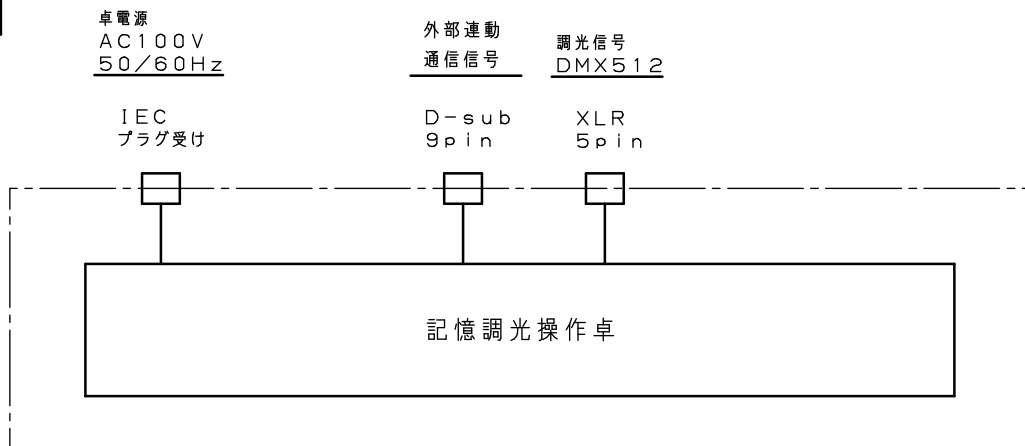

▲ 注意：商品には寿命があります。詳細はCLX2021XAをご参照ください。

記憶調光操作卓 質量：4kg

系統図

回路図

特記事項

- ・銘板
ページ 1枚
シーン 5枚
レベルフェーダ 2枚
カラー器具 1枚
- ・電源ケーブル (コネクタ3P) : 3m x 1本
- ・フェーダーツマミ色: 白

5			
4	外部連動コネクタ		D-SUB9ピン
3	DMXコネクタ		XLR5ピン
2	電源コネクタ		接地2P15A平行型
1	操作パネル	銅板 (t=1.6)	フッ素樹脂メタリック (メラミン焼付けレザークラッシュ塗装)
部番	部品名	材質・素材厚	備考

品番：NQ77566

パステルパレット
C-16CP
外観図・系統図

西三
倉浦

パナソニック株式会社

単位：mm 第三角法 (JIS A-4)

NQ77566-K

▲ 注意：商品には寿命があります。詳細はCLX2021XAをご参照ください。

パネル図

1	主電源スイッチ (背面)
2	レベルフェーダ
3	フリー/シーン切替スイッチ
4	フリーマスタフェーダ
5	照明器具選択ボタン
6	カラー選択ボタン
7	カラー設定ボリューム (色相・色彩・マスタ)
8	白色点灯・消灯ボタン
9	モード切替ボタン
10	フェードタイム設定ボリューム
11	ページボタン
12	シーンボタン
13	シーンマスタボリューム
14	明るさレベルインジケータ

定格

電源電圧	AC100V±10% 50Hz/60Hz
動作周囲環境	周囲温度： 0～40℃ 周囲湿度： 45～85% (ただし結露しないこと)
消費電力	10W
制御回路数	16チャンネル
制御シーン数	10シーン×5ページ
カラー器具	4台
調光出力信号	DMX512×1系統 (USITT1990)