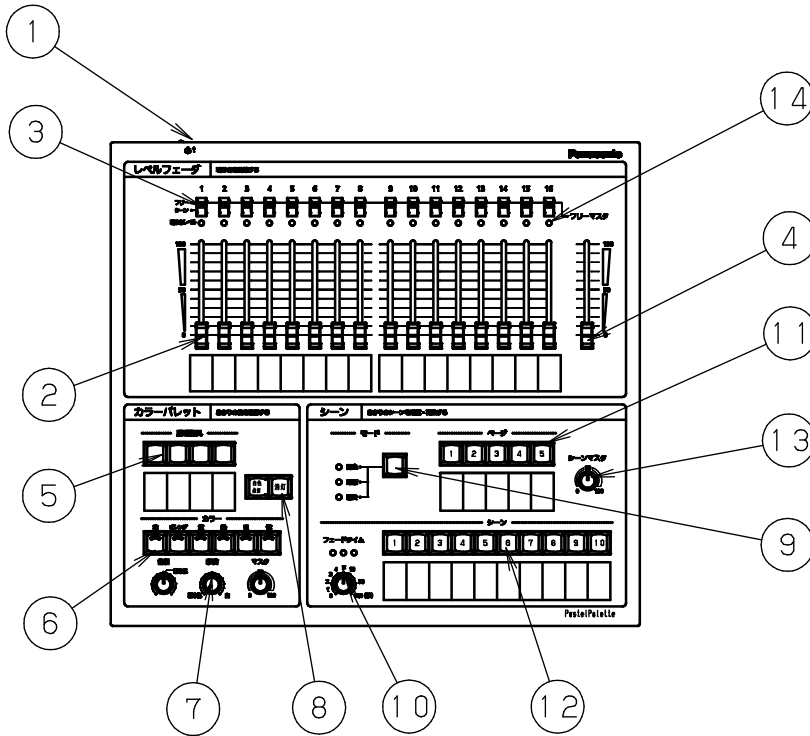

▲ 注意：商品には寿命があります。詳細はCLX2021XAをご参照ください。

記憶調光操作卓 質量：4kg

系統図

回路図

特記事項

- ・銘板
ページ 1枚
シーン 5枚
レベルフェーダ 2枚
カラー器具 1枚
- ・電源ケーブル (コネクタ3P) : 3m x 1本
- ・フェーダーツマミ色: 白

5			
4	外部連動コネクタ		D-SUB9ピン
3	DMXコネクタ		XLR5ピン
2	電源コネクタ		接地2P15A平行型
1	操作パネル	銅板 (t=1.6)	フッ素樹脂メタリック (メラミン焼付けレザークラッシュ塗装)
部番	部品名	材質・素材厚	備考

品番：NQ77566

パステルパレット
C-16CP
外観図・系統図

西三
倉浦

パナソニック株式会社

単位：mm 第三角法 (JIS A-4)

NQ77566-K

▲ 注意：商品には寿命があります。詳細はCLX2021XAをご参照ください。

パネル図

1	主電源スイッチ (背面)
2	レベルフェーダ
3	フリー/シーン切替スイッチ
4	フリーマスタフェーダ
5	照明器具選択ボタン
6	カラー選択ボタン
7	カラー設定ボリューム (色相・色彩・マスタ)
8	白色点灯・消灯ボタン
9	モード切替ボタン
10	フェードタイム設定ボリューム
11	ページボタン
12	シーンボタン
13	シーンマスタボリューム
14	明るさレベルインジケータ

定格

電源電圧	AC100V±10% 50Hz/60Hz
動作周囲環境	周囲温度： 0～40℃ 周囲湿度： 45～85% (ただし結露しないこと)
消費電力	10W
制御回路数	16チャンネル
制御シーン数	10シーン×5ページ
カラー器具	4台
調光出力信号	DMX512×1系統 (USITT1990)

仕様・機能

シーンボタン	10個
ページボタン	5個
フェードタイム	0～100秒
フリーマスタフェーダ	1本
レベルフェーダ	16本
フリー/シーン切替スイッチ	16個
シーンマスタボリューム	1個
パッチ機能	なし
照明器具選択ボタン	4個
カラー選択ボタン	6個
カラー設定ボリューム	3個 (色相・色彩・マスタ)

使用上のご注意

- 電源は必ず、調光装置からの専用電源 (アース付) をご使用ください。誤動作の原因となります。
- クセノンピン等の強力なスポットライトの近くでは使用しないでください。 誤動作の原因となります。
- ラジオやテレビなどのすぐそばでの使用は注意してください。雑音が入ることがあります。
- 屋外では使用しないでください。 屋外で使用すると風雨によるゴミ、湿気等の影響で内部部品が変化し、誤動作の原因となります。