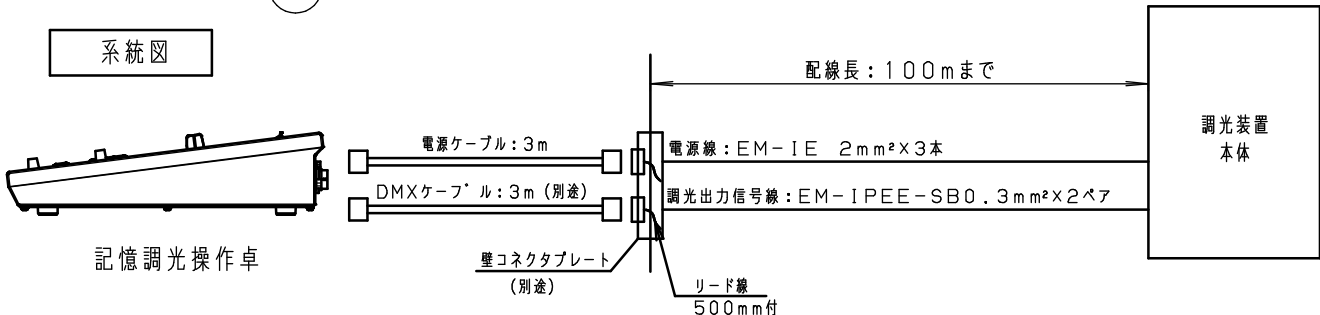

▲ 注意：商品には寿命があります。詳細はCLX2021XAをご参照ください。

記憶調光操作卓 質量：4kg

系統図

回路図

特記事項

- ・銘板
ページ 1枚
シーン 5枚
レベルフェーダ 2枚
カラー器具 1枚
- ・電源ケーブル (コネクタ3P) : 3m x 1本
- ・フェーダーツマミ色: 白

5			
4	外部連動コネクタ		D-SUB9ピン
3	DMXコネクタ		XLR5ピン
2	電源コネクタ		接地2P15A平行型
1	操作パネル	銅板 (t=1.6)	フッ素樹脂メタリック (メラミン焼付けレザークラッシュ塗装)
部番	部品名	材質・素材厚	備考

品番：NQ77566

パステルパレット
C-16CP
外観図・系統図

西三
倉浦

パナソニック株式会社

単位：mm 第三角法 (JIS A-4)

NQ77566-K

▲ 注意：商品には寿命があります。詳細はCLX2021XAをご参照ください。

パネル図