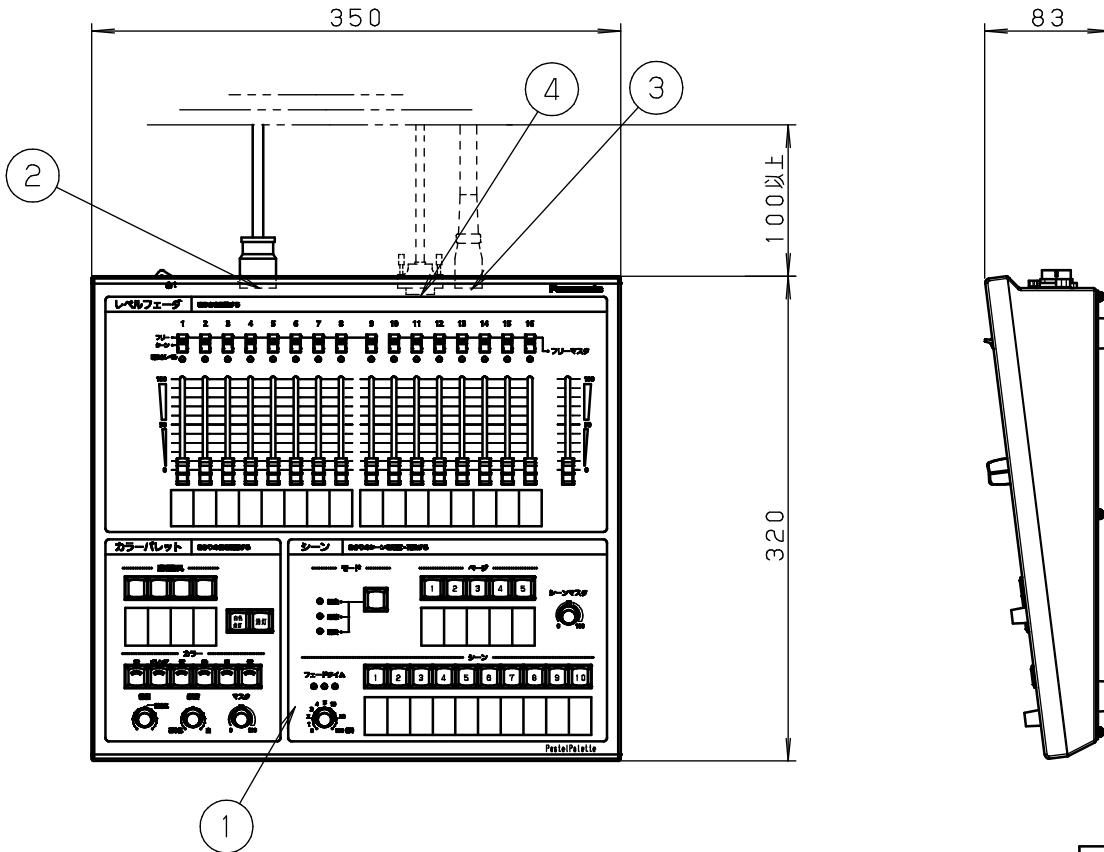

▲ 注意：商品には寿命があります。詳細はCLX2021XAをご参照ください。

記憶調光操作卓 質量：4kg

系統図

回路図

特記事項

- ・銘板
ページ 1枚
シーン 5枚
レベルフェーダ 2枚
カラー器具 1枚
- ・電源ケーブル (コネクタ3P) : 3m x 1本
- ・フェーダーツマミ色: 白

5			
4	外部連動コネクタ		D-SUB9ピン
3	DMXコネクタ		XLR5ピン
2	電源コネクタ		接地2P15A平行型
1	操作パネル	銅板 (t=1.6)	フッ素樹脂メタリック (メラミン焼付けレザークラッシュ塗装)
部番	部品名	材質・素材厚	備考

品番：NQ77566

パステルパレット
C-16CP
外観図・系統図

西三
倉浦

パナソニック株式会社

単位：mm 第三角法 (JIS A-4)

NQ77566-K

▲ 注意：商品には寿命があります。詳細はCLX2021XAをご参照ください。

パネル図

1	主電源スイッチ (背面)
2	レベルフェーダ
3	フリー/シーン切替スイッチ
4	フリーマスタフェーダ
5	照明器具選択ボタン
6	カラー選択ボタン
7	カラー設定ボリューム (色相・色彩・マスタ)
8	白色点灯・消灯ボタン
9	モード切替ボタン
10	フェードタイム設定ボリューム
11	ページボタン
12	シーンボタン
13	シーンマスタボリューム
14	明るさレベルインジケータ

定格

電源電圧	AC100V±10% 50Hz/60Hz
動作周囲環境	周囲温度： 0～40℃ 周囲湿度： 45～85% (ただし結露しないこと)
消費電力	10W
制御回路数	16チャンネル
制御シーン数	10シーン×5ページ
カラー器具	4台
調光出力信号	DMX512×1系統 (USITT1990)