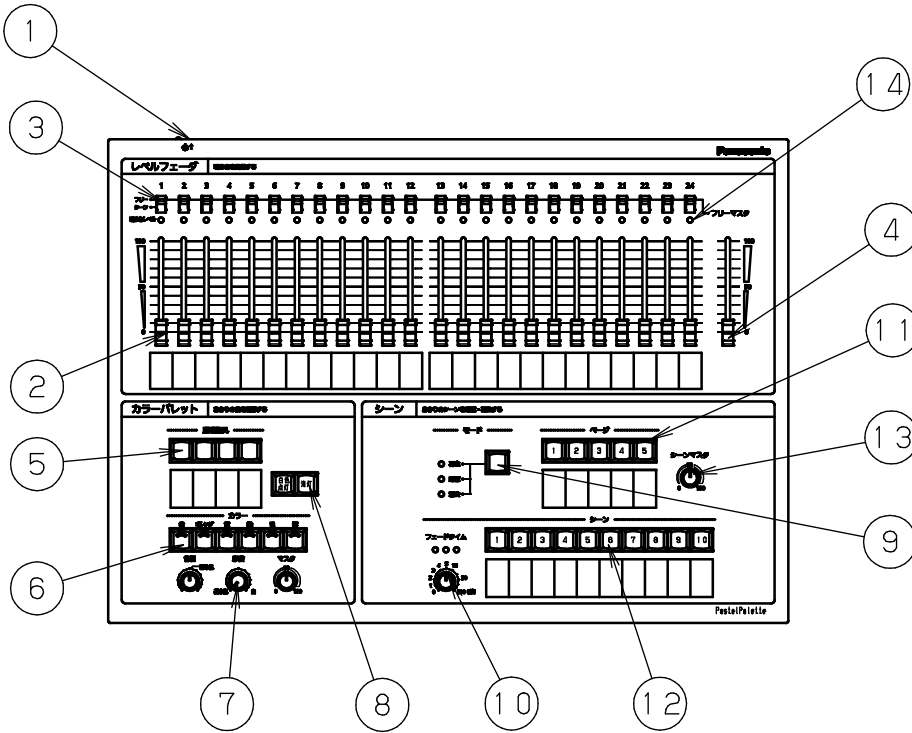

⚠ 注意：商品には寿命があります。詳細はCLX2021XAをご参照ください。

記憶調光操作卓 質量：5.5kg

系統図

記憶調光操作卓

回路図

特記事項

- ・銘板
ページ 1枚
シーン 5枚
レベルフェーダ 2枚
カラー器具 1枚
- ・電源ケーブル (コネクタ3P) : 3m×1本
- ・フェーダーツマミ色 : 白

5			
4	外部連動コネクタ		D-SUB9ピン
3	DMXコネクタ		XLR5ピン
2	電源コネクタ		接地2P15A平行型
1	操作パネル	銅板 (t=1.6)	フッ素樹脂メタリック (メラミン焼付けレザークラッシュ塗装)
部番	部品名	材質・素材厚	備考

品番 : NQ77574
 パステルパレット
 C-24CP
 外観図・系統図

西三
倉浦

パナソニック株式会社

単位 : mm 第三角法 (JIS A-4)

NQ77574-K

▲ 注意：商品には寿命があります。詳細はCLX2021XAをご参照ください。

パネル図

1	主電源スイッチ (背面)
2	レベルフェーダ
3	フリー/シーン切替スイッチ
4	フリーマスタフェーダ
5	照明器具選択ボタン
6	カラー選択ボタン
7	カラー設定ボリューム (色相・色彩・マスタ)
8	白色点灯・消灯ボタン
9	モード切替ボタン
10	フェードタイム設定ボリューム
11	ページボタン
12	シーンボタン
13	シーンマスタボリューム
14	明るさレベルインジケータ

定格

電源電圧	AC100V±10% 50Hz/60Hz
動作周囲環境	周囲温度： 0～40℃ 周囲湿度： 45～85% (ただし結露しないこと)
消費電力	10W
制御回路数	24チャンネル
制御シーン数	10シーン×5ページ
カラー器具	4台
調光出力信号	DMX512×1系統 (USITT1990)

仕様・機能

シーンボタン	10個
ページボタン	5個
フェードタイム	0～100秒
フリーマスタフェーダ	1本
レベルフェーダ	24本
フリー/シーン切替スイッチ	24個
シーンマスタボリューム	1個
パッチ機能	なし
照明器具選択ボタン	4個
カラー選択ボタン	6個
カラー設定ボリューム	3個 (色相・色彩・マスタ)