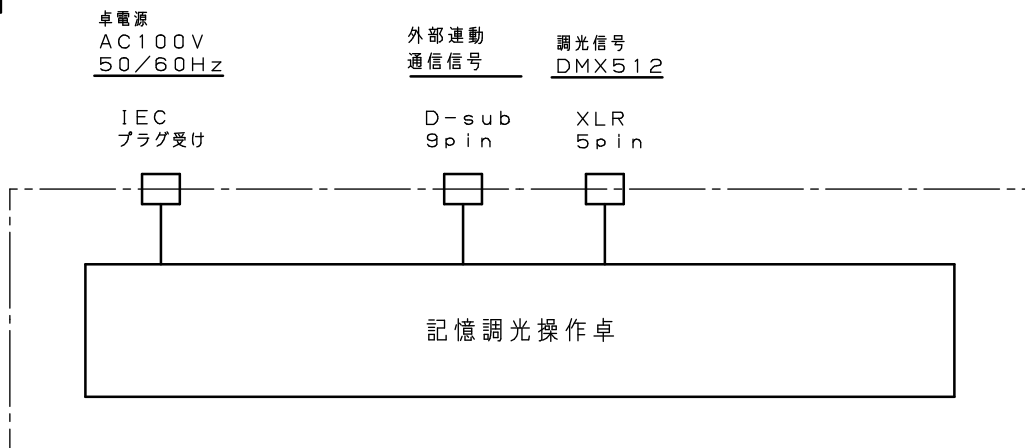

⚠ 注意：商品には寿命があります。詳細はCLX2021XAをご参照ください。

記憶調光操作卓 質量：5.5kg

系統図

記憶調光操作卓

回路図

特記事項

- ・銘板
ページ 1枚
シーン 5枚
レベルフェーダ 2枚
カラー器具 1枚
- ・電源ケーブル (コネクタ3P) : 3m×1本
- ・フェーダーツマミ色 : 白

5			
4	外部連動コネクタ		D-SUB9ピン
3	DMXコネクタ		XLR5ピン
2	電源コネクタ		接地2P15A平行型
1	操作パネル	銅板 (t=1.6)	フッ素樹脂メタリック (メラミン焼付けレザークラッシュ塗装)
部番	部品名	材質・素材厚	備考

品番 : NQ77574
 パステルパレット
 C-24CP
 外観図・系統図

西三
倉浦

パナソニック株式会社

単位 : mm 第三角法 (JIS A-4)

NQ77574-K

▲ 注意：商品には寿命があります。詳細はCLX2021XAをご参照ください。

パネル図

1	主電源スイッチ (背面)
2	レベルフェーダ
3	フリー/シーン切替スイッチ
4	フリーマスタフェーダ
5	照明器具選択ボタン
6	カラー選択ボタン
7	カラー設定ボリューム (色相・色彩・マスタ)
8	白色点灯・消灯ボタン
9	モード切替ボタン
10	フェードタイム設定ボリューム
11	ページボタン
12	シーンボタン
13	シーンマスタボリューム
14	明るさレベルインジケータ

定格

電源電圧	AC100V±10% 50Hz/60Hz
動作周囲環境	周囲温度： 0～40℃ 周囲湿度： 45～85% (ただし結露しないこと)
消費電力	10W
制御回路数	24チャンネル
制御シーン数	10シーン×5ページ
カラー器具	4台
調光出力信号	DMX512×1系統 (USITT1990)

仕様・機能

シーンボタン	10個
ページボタン	5個
フェードタイム	0～100秒
フリーマスタフェーダ	1本
レベルフェーダ	24本
フリー/シーン切替スイッチ	24個
シーンマスタボリューム	1個
パッチ機能	なし
照明器具選択ボタン	4個
カラー選択ボタン	6個
カラー設定ボリューム	3個 (色相・色彩・マスタ)