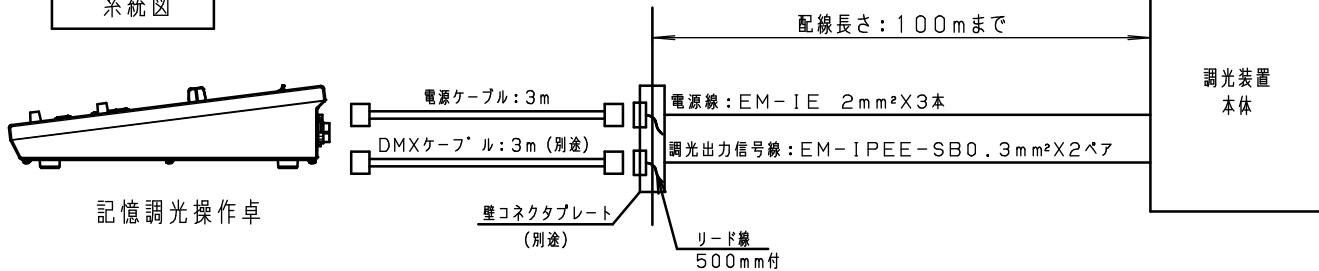

⚠ 注意：商品には寿命があります。詳細はCLX2021XAをご参照ください。

記憶調光操作卓 質量：5.5kg

系統図

記憶調光操作卓

回路図

特記事項

- ・銘板
ページ 1枚
シーン 5枚
レベルフェーダ 2枚
カラー器具 1枚
- ・電源ケーブル (コネクタ3P) : 3m×1本
- ・フェーダーツマミ色 : 白

5			
4	外部連動コネクタ		D-SUB9ピン
3	DMXコネクタ		XLR5ピン
2	電源コネクタ		接地2P15A平行型
1	操作パネル	銅板 (t=1.6)	フッ素樹脂メタリック (メラミン焼付けレザークラッシュ塗装)
部番	部品名	材質・素材厚	備考

品番 : NQ77574
 パステルパレット
 C-24CP
 外観図・系統図

西三
倉浦

パナソニック株式会社

単位 : mm 第三角法 (JIS A-4)

NQ77574-K

▲ 注意：商品には寿命があります。詳細はCLX2021XAをご参照ください。

パネル図

1	主電源スイッチ (背面)
2	レベルフェーダ
3	フリー/シーン切替スイッチ
4	フリーマスタフェーダ
5	照明器具選択ボタン
6	カラー選択ボタン
7	カラー設定ボリューム (色相・色彩・マスタ)
8	白色点灯・消灯ボタン
9	モード切替ボタン
10	フェードタイム設定ボリューム
11	ページボタン
12	シーンボタン
13	シーンマスタボリューム
14	明るさレベルインジケータ