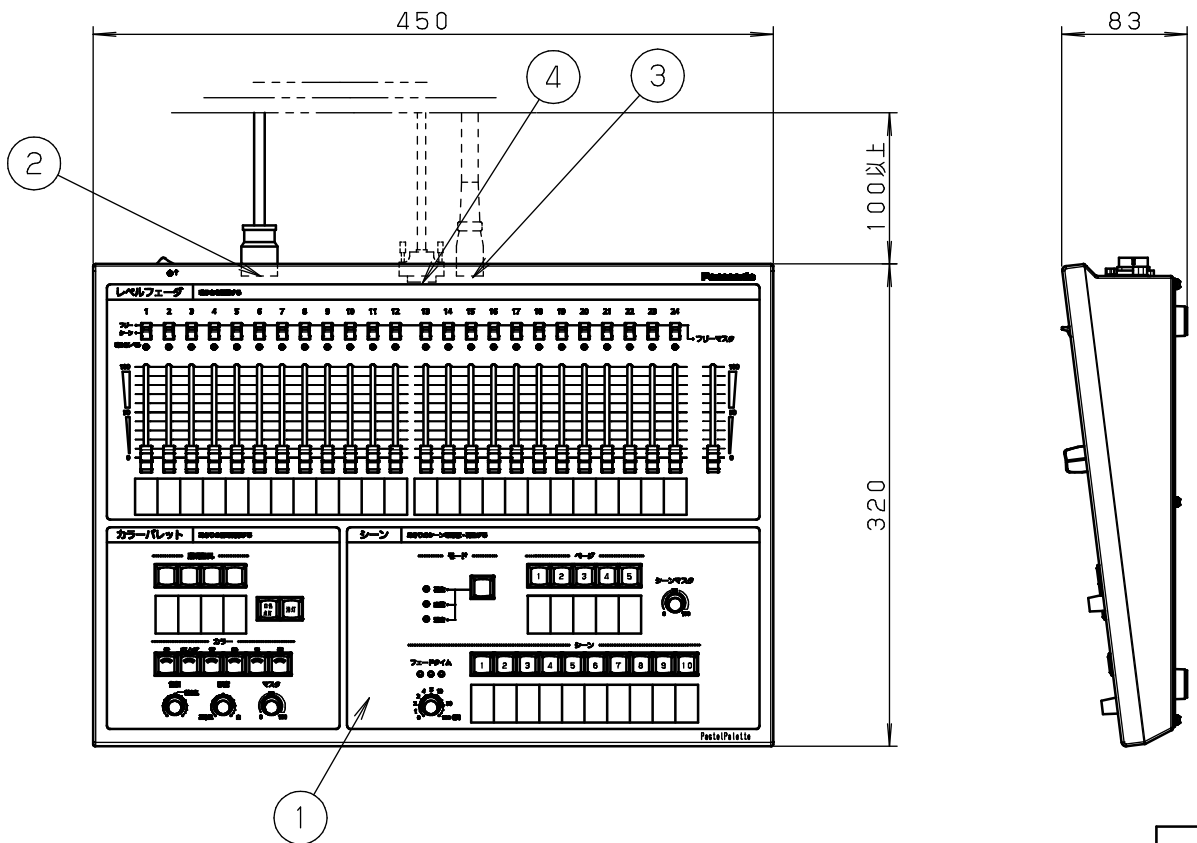

⚠ 注意：商品には寿命があります。詳細はCLX2021XAをご参照ください。

記憶調光操作卓 質量：5.5kg

系統図

記憶調光操作卓

回路図

特記事項

- ・銘板
ページ 1枚
シーン 5枚
レベルフェーダ 2枚
カラー器具 1枚
- ・電源ケーブル (コネクタ3P) : 3m×1本
- ・フェーダーツマミ色 : 白

5			
4	外部連動コネクタ		D-SUB9ピン
3	DMXコネクタ		XLR5ピン
2	電源コネクタ		接地2P15A平行型
1	操作パネル	銅板 (t=1.6)	フッ素樹脂メタリック (メラミン焼付けレザークラッシュ塗装)
部番	部品名	材質・素材厚	備考

品番 : NQ77574
 パステルパレット
 C-24CP
 外観図・系統図

西三
倉浦

パナソニック株式会社

単位 : mm 第三角法 (JIS A-4)

NQ77574-K

▲ 注意：商品には寿命があります。詳細はCLX2021XAをご参照ください。

パネル図

1	主電源スイッチ (背面)
2	レベルフェーダ
3	フリー/シーン切替スイッチ
4	フリーマスタフェーダ
5	照明器具選択ボタン
6	カラー選択ボタン
7	カラー設定ボリューム (色相・色彩・マスタ)
8	白色点灯・消灯ボタン
9	モード切替ボタン
10	フェードタイム設定ボリューム
11	ページボタン
12	シーンボタン
13	シーンマスタボリューム
14	明るさレベルインジケータ