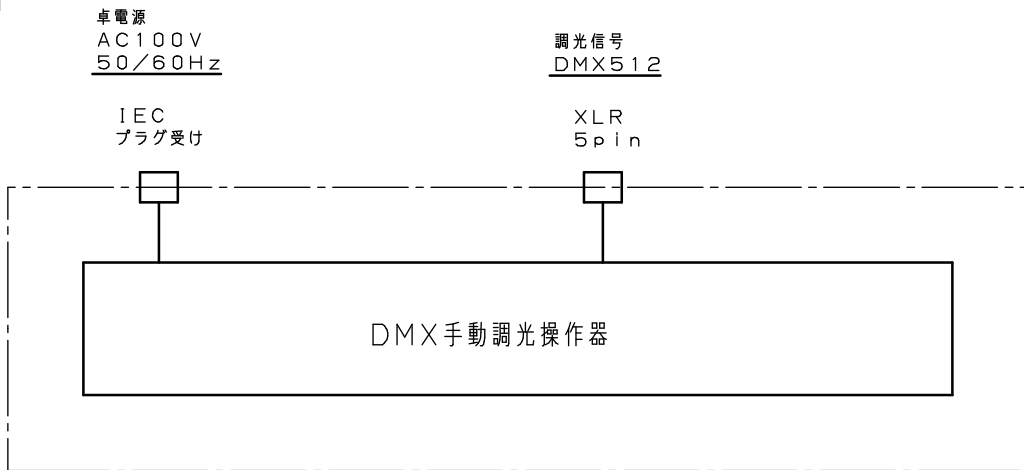

⚠ 注意：商品には寿命があります。詳細はCLX2021XAをご参照ください。

DMX手動調光操作器 質量：4kg

系統図

回路図

特記事項

- ・銘板
レベルフェーダ 2枚
- ・電源ケーブル (コネクタ3P) : 3m x 1本
- ・フェーダーツマミ色 : 黒

5			
4			
3	DMXコネクタ		XLR5ピン
2	電源コネクタ		接地2P15A平行型
1	操作パネル	銅板 (t=1.6)	ブラック (N-2 半艶消し)
部番	部品名	材質・素材厚	備考

品番：NQ77594

DMX手動調光操作器
C-24F
外觀図・系統図

西三
倉浦

パナソニック株式会社

単位：mm 第三角法 (JIS A-4)

NQ77594-K

▲ 注意：商品には寿命があります。詳細はCLX2021XAをご参照ください。

パネル図

品番：NQ77594
DMX手動調光操作器
C-24F
パネル図・仕様書

西 三
倉 浦

パナソニック株式会社

単位：mm 第三角法 (JIS A-4)

NQ77594-KE