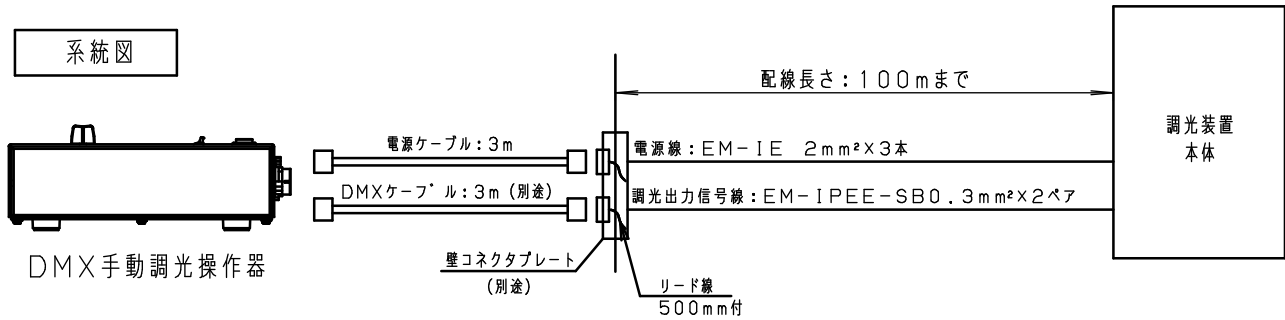

⚠ 注意：商品には寿命があります。詳細はCLX2021XAをご参照ください。

DMX手動調光操作器 質量：4kg

系統図

回路図

特記事項

- ・銘板
レベルフェーダ 2枚
- ・電源ケーブル (コネクタ3P) : 3m x 1本
- ・フェーダーツマミ色 : 黒

5			
4			
3	DMXコネクタ		XLR5ピン
2	電源コネクタ		接地2P15A平行型
1	操作パネル	銅板 (t=1.6)	ブラック (N-2 半艶消し)
部番	部品名	材質・素材厚	備考

品番：NQ77594

DMX手動調光操作器
C-24F
外觀図・系統図

西三
倉浦

パナソニック株式会社

単位：mm 第三角法 (JIS A-4)

NQ77594-K

▲ 注意：商品には寿命があります。詳細はCLX2021XAをご参照ください。

パネル図