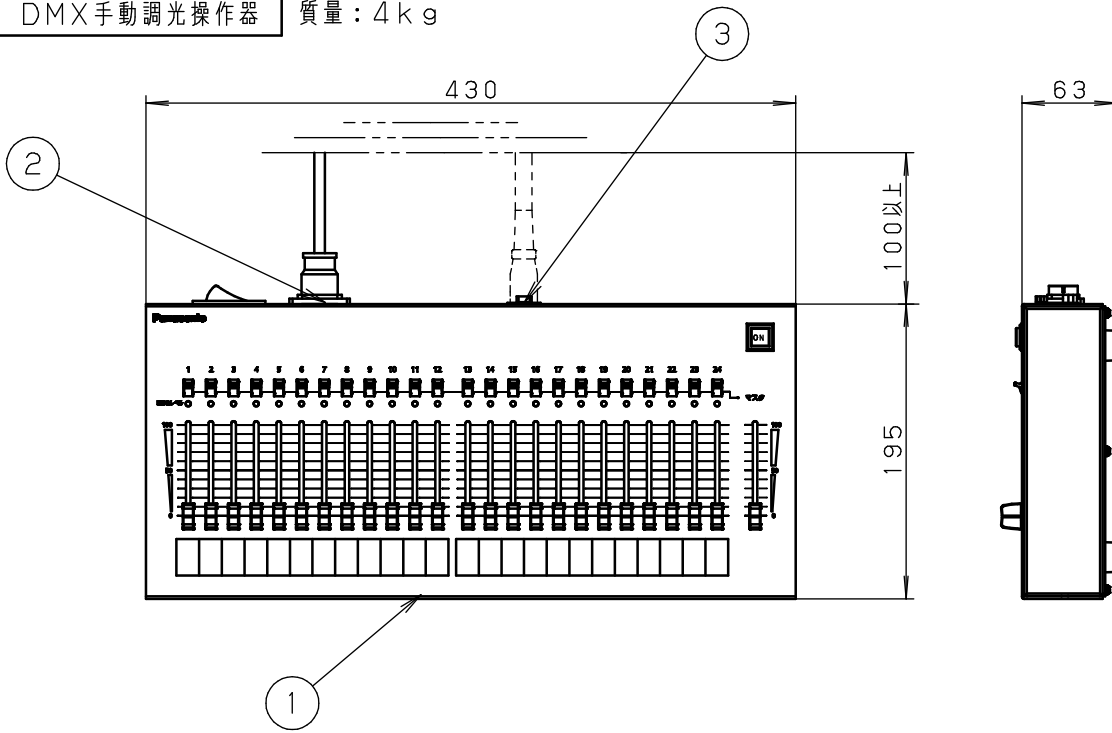

⚠ 注意：商品には寿命があります。詳細はCLX2021XAをご参照ください。

DMX手動調光操作器 質量：4kg

系統図

回路図

特記事項

- ・銘板
レベルフェーダ 2枚
- ・電源ケーブル (コネクタ3P) : 3m x 1本
- ・フェーダーツマミ色 : 黒

5			
4			
3	DMXコネクタ		XLR5ピン
2	電源コネクタ		接地2P15A平行型
1	操作パネル	銅板 (t=1.6)	ブラック (N-2 半艶消し)
部番	部品名	材質・素材厚	備考

品番：NQ77594

DMX手動調光操作器
C-24F
外觀図・系統図

西三
倉浦

パナソニック株式会社

単位：mm 第三角法 (JIS A-4)

NQ77594-K

▲ 注意：商品には寿命があります。詳細はCLX2021XAをご参照ください。

パネル図

品番：NQ77594
DMX手動調光操作器
C-24F
パネル図・仕様書

西 三
倉 浦

パナソニック株式会社

単位：mm 第三角法 (JIS A-4)

NQ77594-KE