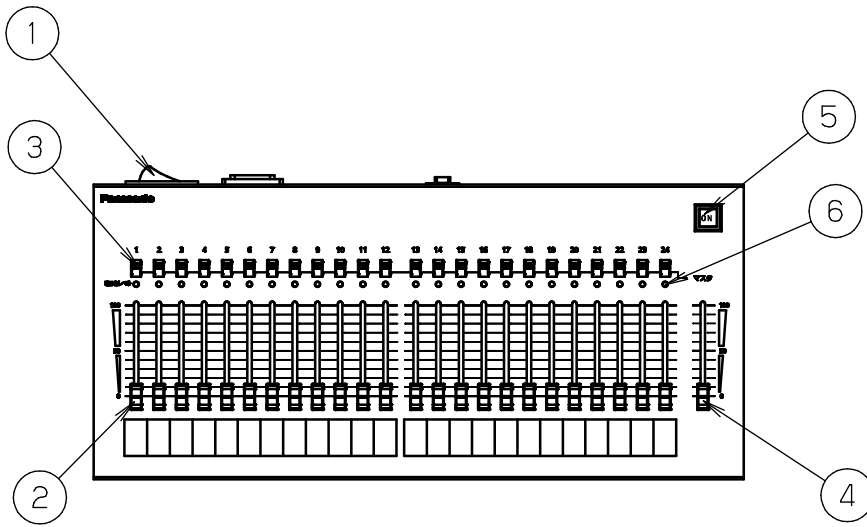

⚠ 注意：商品には寿命があります。詳細はCLX2021XAをご参照ください。

DMX手動調光操作器 質量：4kg

系統図

回路図

特記事項

- ・銘板
レベルフェーダ 2枚
- ・電源ケーブル (コネクタ3P) : 3m x 1本
- ・フェーダーツマミ色 : 黒

5			
4			
3	DMXコネクタ		XLR5ピン
2	電源コネクタ		接地2P15A平行型
1	操作パネル	銅板 (t=1.6)	ブラック (N-2 半艶消し)
部番	部品名	材質・素材厚	備考

品番：NQ77594

DMX手動調光操作器
C-24F
外觀図・系統図

西三
倉浦

パナソニック株式会社

単位：mm 第三角法 (JIS A-4)

NQ77594-K

▲ 注意：商品には寿命があります。詳細はCLX2021XAをご参照ください。

パネル図

1	主電源スイッチ
2	レベルフェーダ
3	シングル/マスタ切替スイッチ
4	マスタフェーダ
5	操作ONボタン
6	明るさレベルインジケータ

定格

電源電圧	AC100V±10% 50Hz/60Hz
動作周囲環境	周囲温度： 0～40℃ 周囲湿度：45～85% (ただし結露しないこと)
消費電力	10W
制御回路数	24チャンネル
調光出力信号	DMX512×1系統 (USITT1990)

仕様・機能