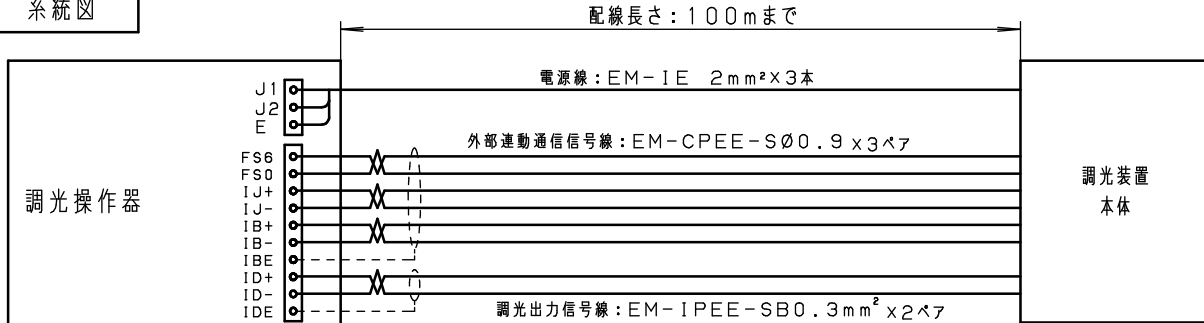

▲ 注意：商品には寿命があります。詳細はCLX2021XAをご参照ください。

記憶調光操作卓

質量：14.0kg

裏面詳細図

系統図

特記事項

- ・銘板
ページ 1枚
シーン 5枚
レベルフェーダ 1枚
照明器具 2枚
- ・フェーダーツマミ色：黒

5			
4			
3	端子台		
2	電源スイッチ		
1	操作パネル	鋼板 (t=1.6)	ブラック (N-2 半艶消し)
部番	部品名	材質・素材厚	備考

品番：NQ77612
 パステルパレット
 W-12B
 外観図・系統図

西三
倉浦

パナソニック株式会社

単位：mm 第三角法 (JIS A-4)

NQ77612-K1

▲ 注意：商品には寿命があります。詳細はCLX2021XAをご参照ください。

パネル図

1	主電源スイッチ
2	レベルフェーダ
3	フリー/シーン切替スイッチ
4	フリーマスタフェーダ
5	ON/OFF ボタン
6	モード切替ボタン
7	フェードタイム設定ボリューム
8	ページボタン
9	シーンボタン
10	シーンマスタボリューム
11	明るさレベルインジケータ