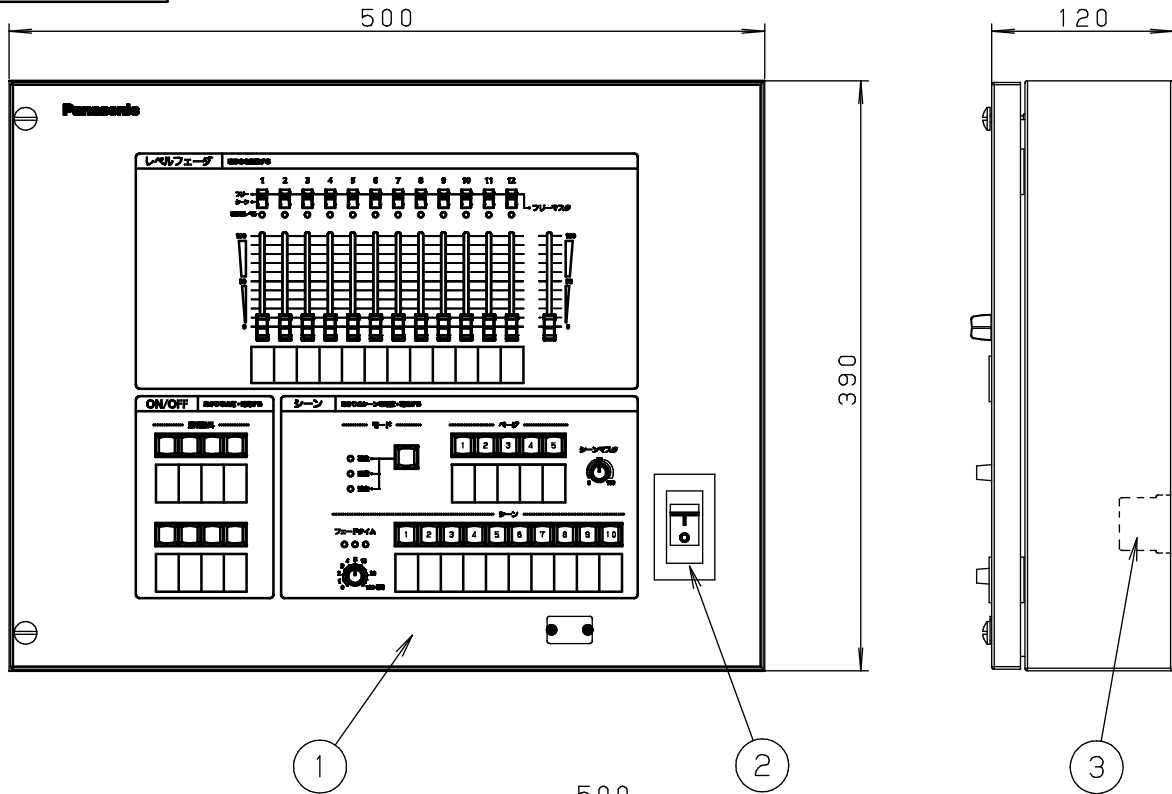

▲ 注意：商品には寿命があります。詳細はCLX2021XAをご参照ください。

記憶調光操作卓

質量：14.0kg

裏面詳細図

系統図

特記事項

- ・銘板
ページ 1枚
シーン 5枚
レベルフェーダ 1枚
照明器具 2枚
- ・フェーダーツマミ色：黒

5			
4			
3	端子台		
2	電源スイッチ		
1	操作パネル	鋼板 (t=1.6)	ブラック (N-2 半艶消し)
部番	部品名	材質・素材厚	備考

品番：NQ77612
 パステルパレット
 W-12B
 外観図・系統図

西三
倉浦

パナソニック株式会社

単位：mm 第三角法 (JIS A-4)

NQ77612-K1

▲ 注意：商品には寿命があります。詳細はCLX2021XAをご参照ください。

パネル図

1	主電源スイッチ
2	レベルフェーダ
3	フリー/シーン切替スイッチ
4	フリーマスタフェーダ
5	ON/OFF ボタン
6	モード切替ボタン
7	フェードタイム設定ボリューム
8	ページボタン
9	シーンボタン
10	シーンマスタボリューム
11	明るさレベルインジケータ

定格

仕様・機能

電源電圧 AC100V±10%
50Hz/60Hz

動作周囲環境 周囲温度： 0～40℃
周囲湿度： 45～85%
(ただし結露しないこと)

消費電力 10W

制御回路数 12チャンネル

制御シーン数 10シーン×5ページ

調光出力信号 DMX512×1系統
(USITT1990)