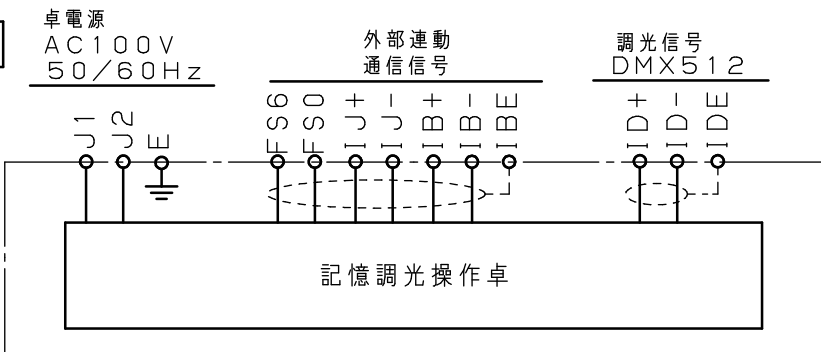

回路図

使用上のご注意

- 電源は必ず、調光装置からの専用電源（アース付）をご使用ください。誤動作の原因となります。
- クセノンピン等の強力なスポットライトの近くでは使用しないでください。誤動作の原因となります。
- ラジオやテレビなどのすぐそばでの使用は注意してください。雑音が入ることがあります。
- 屋外では使用しないでください。屋外で使用すると風雨によるゴミ、湿気等の影響で内部部品が変化し、誤動作の原因となります。

品番：NQ77612
パステルパレット
W-12B
パネル図・仕様書

西 三
倉 浦

パナソニック株式会社

単位：mm 第三角法 (JIS A-4)

NQ77612-KE1