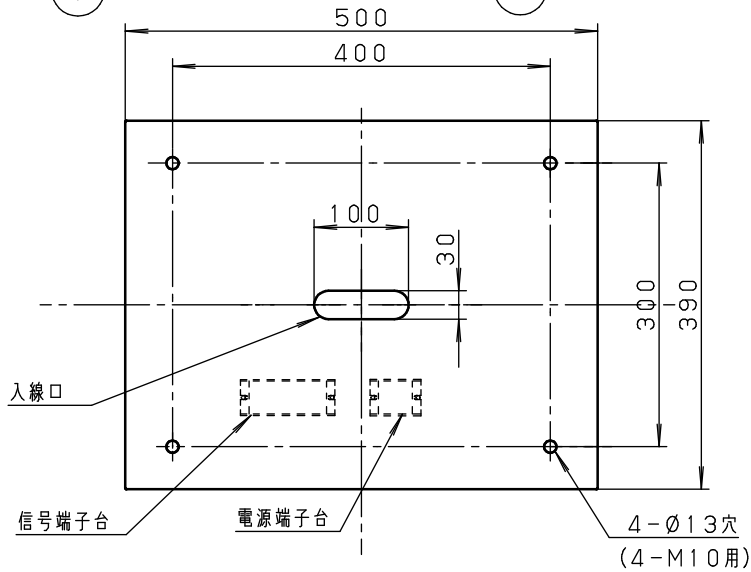

▲ 注意：商品には寿命があります。詳細はCLX2021XAをご参照ください。

記憶調光操作卓

質量：14.0kg

裏面詳細図

系統図

特記事項

- ・銘板
ページ 1枚
シーン 5枚
レベルフェーダ 1枚
照明器具 2枚
- ・フェーダーツマミ色：黒

5			
4			
3	端子台		
2	電源スイッチ		
1	操作パネル	鋼板 (t=1.6)	ブラック (N-2 半艶消し)
部番	部品名	材質・素材厚	備考

品番：NQ77612
 パステルパレット
 W-12B
 外観図・系統図

西三
倉浦

パナソニック株式会社

単位：mm 第三角法 (JIS A-4)

NQ77612-K1

▲ 注意：商品には寿命があります。詳細はCLX2021XAをご参照ください。

パネル図

1	主電源スイッチ
2	レベルフェーダ
3	フリー/シーン切替スイッチ
4	フリーマスタフェーダ
5	ON/OFF ボタン
6	モード切替ボタン
7	フェードタイム設定ボリューム
8	ページボタン
9	シーンボタン
10	シーンマスタボリューム
11	明るさレベルインジケータ