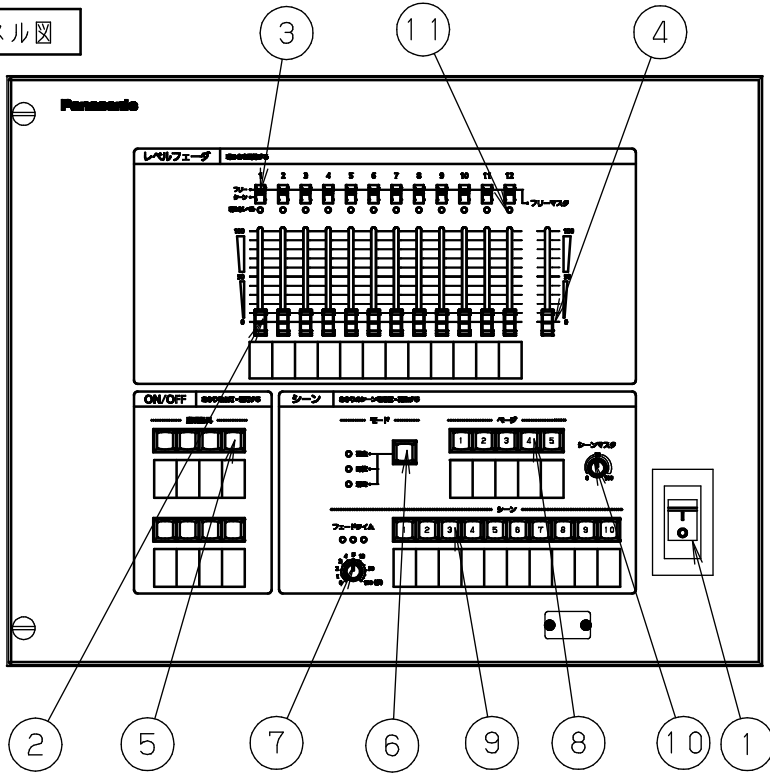

▲ 注意：商品には寿命があります。詳細はCLX2021XAをご参照ください。

記憶調光操作卓

質量：14.0kg

裏面詳細図

系統図

特記事項

- ・銘板
ページ 1枚
シーン 5枚
レベルフェーダ 1枚
照明器具 2枚
- ・フェーダーツマミ色：黒

5			
4			
3	端子台		
2	電源スイッチ		
1	操作パネル	鋼板 (t=1.6)	ブラック (N-2 半艶消し)
部番	部品名	材質・素材厚	備考

品番：NQ77612
 パステルパレット
 W-12B
 外観図・系統図

西三
倉浦

パナソニック株式会社

単位：mm 第三角法 (JIS A-4)

NQ77612-K1

▲ 注意：商品には寿命があります。詳細はCLX2021XAをご参照ください。

パネル図

1	主電源スイッチ
2	レベルフェーダ
3	フリー/シーン切替スイッチ
4	フリーマスタフェーダ
5	ON/OFF ボタン
6	モード切替ボタン
7	フェードタイム設定ボリューム
8	ページボタン
9	シーンボタン
10	シーンマスタボリューム
11	明るさレベルインジケータ

定格

仕様・機能

電源電圧 AC100V±10%
50Hz/60Hz

動作周囲環境 周囲温度： 0～40℃
周囲湿度： 45～85%
(ただし結露しないこと)

消費電力 10W

制御回路数 12チャンネル

制御シーン数 10シーン×5ページ

調光出力信号 DMX512×1系統
(USITT1990)

シーンボタン 10個

ページボタン 5個

フェードタイム 0～100秒

フリーマスタフェーダ 1本

レベルフェーダ 12本

フリー/シーン切替スイッチ 12個

シーンマスタボリューム 1個

パッチ機能 なし