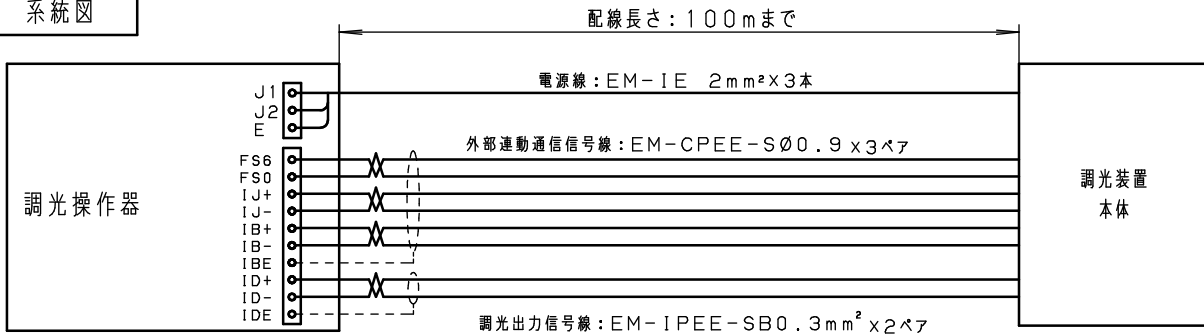

▲ 注意：商品には寿命があります。詳細はCLX2021XAをご参照ください。

裏面詳細図

系統図

特記事項

- ・銘板  
ページ 1枚  
シーン 5枚  
レベルフェーダ 2枚  
照明器具 2枚
- ・フェーダーツマミ色：黒

5				品番：NQ77624
4				パステルパレット W-24B
3	端子台			外観図・系統図
2	電源スイッチ			西三 倉浦
1	操作パネル	鋼板 (t=1.6)	ブラック (N-2 半艶消し)	
部番	部品名	材質・素材厚	備考	パナソニック株式会社

単位：mm 第三角法 (JIS A-4)

NQ77624-K1

▲ 注意：商品には寿命があります。詳細はCLX2021XAをご参照ください。

1	主電源スイッチ
2	レベルフェーダ
3	フリー/シーン切替スイッチ
4	フリーマスタフェーダ
5	ON/OFF ボタン
6	モード切替ボタン
7	フェードタイム設定ボリューム
8	ページボタン
9	シーンボタン
10	シーンマスタボリューム
11	明るさレベルインジケータ