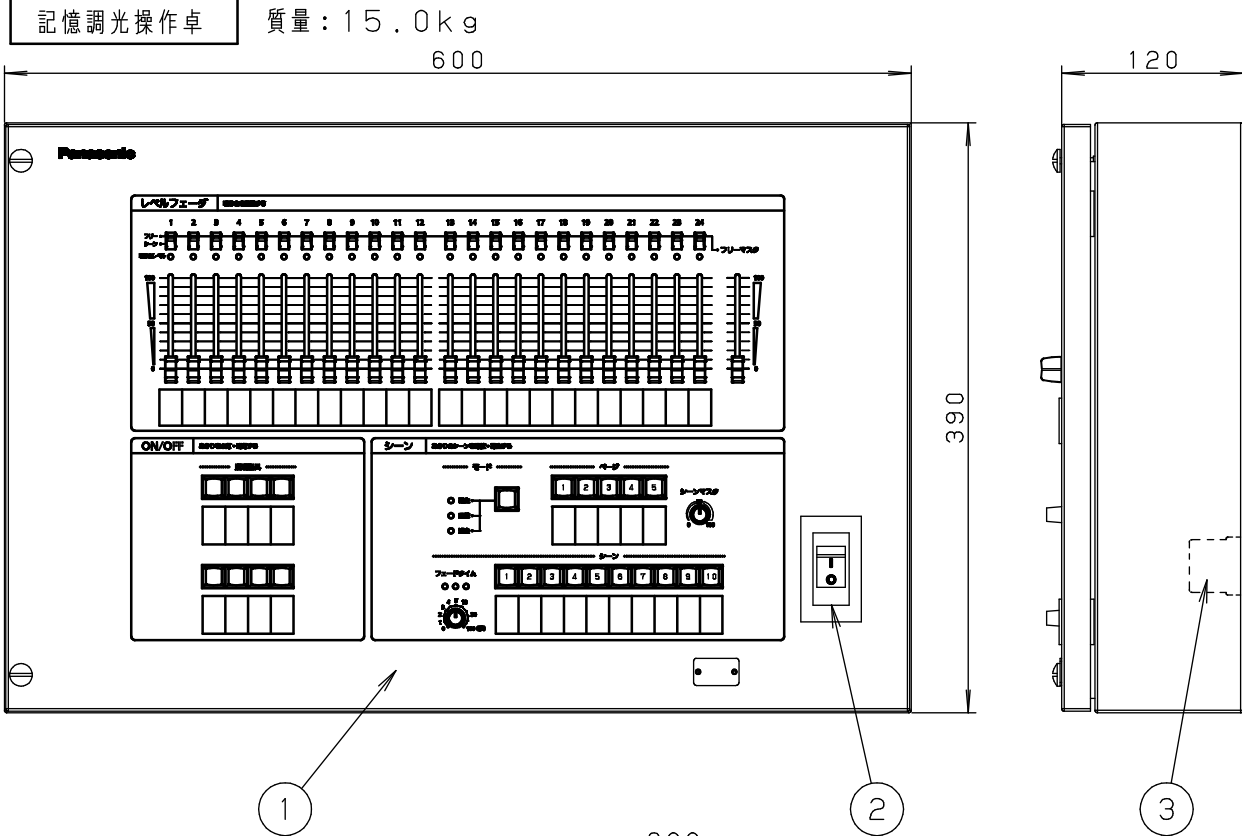

▲ 注意：商品には寿命があります。詳細はCLX2021XAをご参照ください。

裏面詳細図

系統図

特記事項

- ・銘板  
ページ 1枚  
シーン 5枚  
レベルフェーダ 2枚  
照明器具 2枚
- ・フェーダーツマミ色：黒

5				品番：NQ77624
4				パステルパレット W-24B
3	端子台			外観図・系統図
2	電源スイッチ			西三 倉浦
1	操作パネル	鋼板 (t=1.6)	ブラック (N-2 半艶消し)	
部番	部品名	材質・素材厚	備考	パナソニック株式会社

単位：mm 第三角法 (JIS A-4)

NQ77624-K1

▲ 注意：商品には寿命があります。詳細はCLX2021XAをご参照ください。

1	主電源スイッチ
2	レベルフェーダ
3	フリー/シーン切替スイッチ
4	フリーマスタフェーダ
5	ON/OFF ボタン
6	モード切替ボタン
7	フェードタイム設定ボリューム
8	ページボタン
9	シーンボタン
10	シーンマスタボリューム
11	明るさレベルインジケータ

定格

電源電圧	AC100V±10% 50Hz/60Hz
動作周囲環境	周囲温度： 0～40℃ 周囲湿度： 45～85% (ただし結露しないこと)
消費電力	10W
制御回路数	24チャンネル
制御シーン数	10シーン×5ページ
調光出力信号	DMX512×1系統 (USITT1990)

仕様・機能

シーンボタン	10個
ページボタン	5個
フェードタイム	0～100秒
フリーマスタフェーダ	1本
レベルフェーダ	24本
フリー/シーン切替スイッチ	24個
シーンマスタボリューム	1個
パッチ機能	なし
ON/OFF ボタン	8個