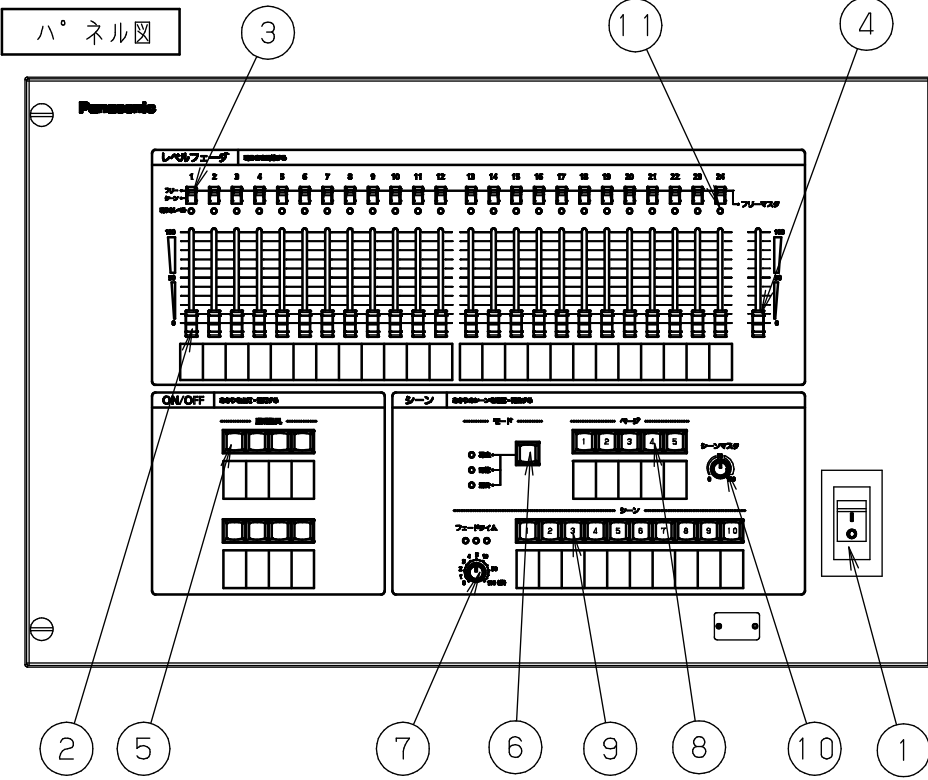

▲ 注意：商品には寿命があります。詳細はCLX2021XAをご参照ください。

裏面詳細図

系統図

特記事項

- ・銘板  
ページ 1枚  
シーン 5枚  
レベルフェーダ 2枚  
照明器具 2枚
- ・フェーダーツマミ色：黒

5				品番：NQ77624
4				パステルパレット W-24B
3	端子台			外観図・系統図
2	電源スイッチ			西三 倉浦
1	操作パネル	鋼板 (t=1.6)	ブラック (N-2 半艶消し)	
部番	部品名	材質・素材厚	備考	パナソニック株式会社

単位：mm 第三角法 (JIS A-4)

NQ77624-K1

▲ 注意：商品には寿命があります。詳細はCLX2021XAをご参照ください。

1	主電源スイッチ
2	レベルフェーダ
3	フリー/シーン切替スイッチ
4	フリーマスタフェーダ
5	ON/OFF ボタン
6	モード切替ボタン
7	フェードタイム設定ボリューム
8	ページボタン
9	シーンボタン
10	シーンマスタボリューム
11	明るさレベルインジケータ

定格

電源電圧	AC100V±10% 50Hz/60Hz
動作周囲環境	周囲温度： 0～40℃ 周囲湿度： 45～85% (ただし結露しないこと)
消費電力	10W
制御回路数	24チャンネル
制御シーン数	10シーン×5ページ
調光出力信号	DMX512×1系統 (USITT1990)

仕様・機能

シーンボタン	10個
ページボタン	5個
フェードタイム	0～100秒
フリーマスタフェーダ	1本
レベルフェーダ	24本
フリー/シーン切替スイッチ	24個
シーンマスタボリューム	1個
パッチ機能	なし
ON/OFF ボタン	8個