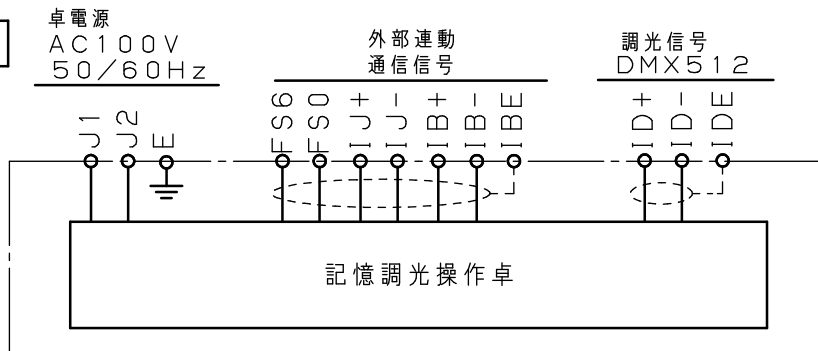

回路図

使用上のご注意

- 電源は必ず、調光装置からの専用電源（アース付）をご使用ください。誤動作の原因となります。
- クセノンピン等の強力なスポットライトの近くでは使用しないでください。誤動作の原因となります。
- ラジオやテレビなどのすぐそばでの使用は注意してください。雑音が入ることがあります。
- 屋外では使用しないでください。屋外で使用すると風雨によるゴミ、湿気等の影響で内部部品が変化し、誤動作の原因となります。

品番：NQ77624
パステルパレット
W-24B
パネル図・仕様書

西 三
倉 浦

パナソニック株式会社