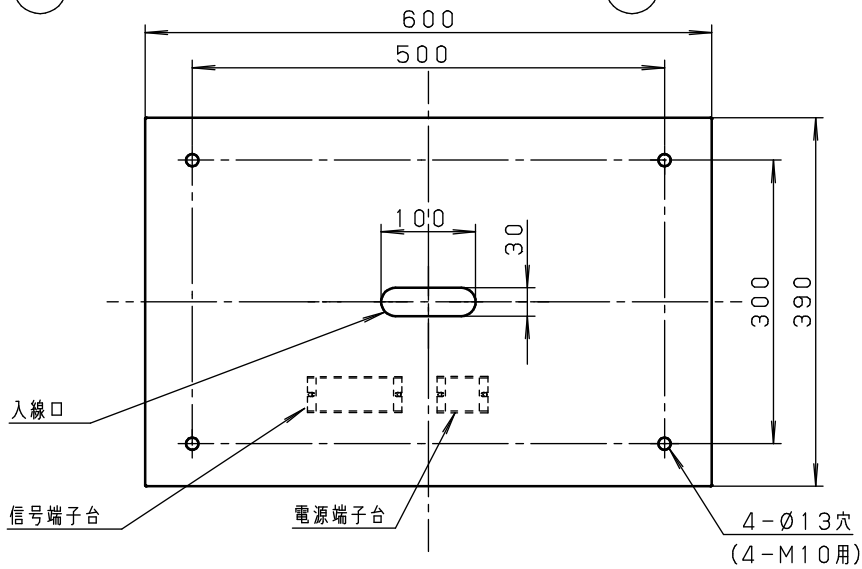

▲ 注意：商品には寿命があります。詳細はCLX2021XAをご参照ください。

裏面詳細図

系統図

特記事項

- ・銘板  
ページ 1枚  
シーン 5枚  
レベルフェーダ 2枚  
照明器具 2枚
- ・フェーダーツマミ色：黒

5				品番：NQ77624
4				パステルパレット W-24B
3	端子台			外観図・系統図
2	電源スイッチ			西三 倉浦
1	操作パネル	鋼板 (t=1.6)	ブラック (N-2 半艶消し)	
部番	部品名	材質・素材厚	備考	パナソニック株式会社

単位：mm 第三角法 (JIS A-4)

NQ77624-K1

▲ 注意：商品には寿命があります。詳細はCLX2021XAをご参照ください。

1	主電源スイッチ
2	レベルフェーダ
3	フリー/シーン切替スイッチ
4	フリーマスタフェーダ
5	ON/OFF ボタン
6	モード切替ボタン
7	フェードタイム設定ボリューム
8	ページボタン
9	シーンボタン
10	シーンマスタボリューム
11	明るさレベルインジケータ