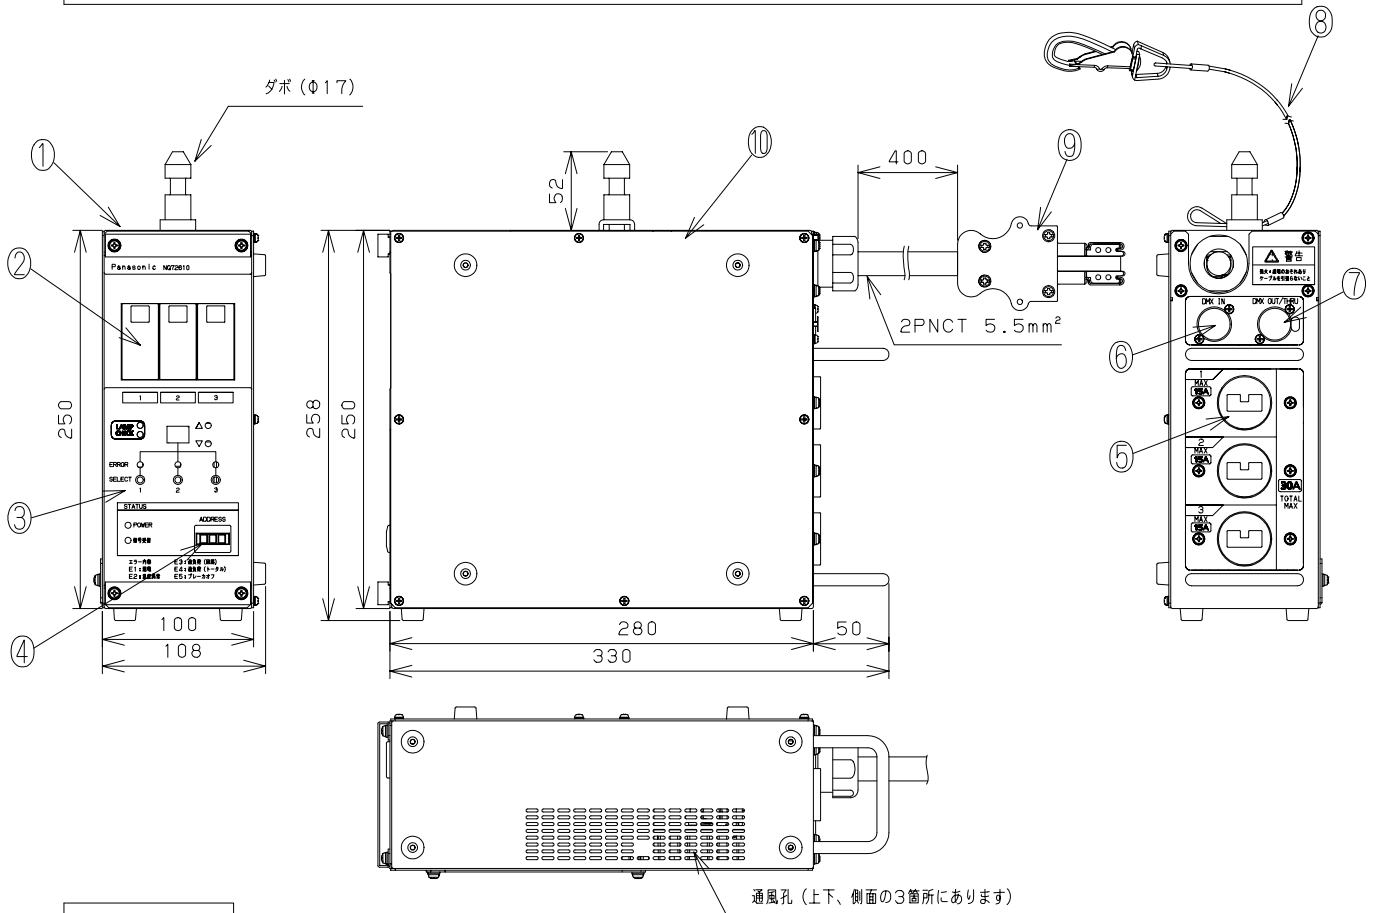

定格・商品仕様

入力電源：AC100V 50Hz/60Hz
 適合負荷：白熱灯、ハロゲン電球
 負荷容量：40～1500W/回路（3回路合計3000Wまで）
 発熱ロス：60W以下
 調光特性：JATET-A特性
 制御信号：DMX512（1990）
 回路保護：15Aブレーカ
 冷却方式：自然空冷
 周囲環境：周囲温度0～40℃、相対湿度45～85%

機能

調光回路数：3回路（C型20Aコンセント）
 手元操作：ランプ点灯、調光器（DMX）番号設定、状態確認（調光レベル、異常検知内容）
 異常検知機能：漏電検出、過負荷検出、ブレーカオフ検出、温度異常検出、トータル過負荷抑制機能
 信号コネクタ：DMX-IN ×1、DMX-OUT/THRU ×1 ※DMXの送りは最大32台まで
 その他：終端抵抗自動切替、DMX信号断時出力キープ機能

正しい設置

ハンガーでバトンに吊る場合は、床置きの場合は、脚がついている面がダボが上になるように吊ってください。下になるように配置してください。

質量：6.1kg

特記事項

部番	部品名	材質・素材厚	備考
10	パネル	アルミ t=1.2	ブラック (N1) 全艶消し
9	入力プラグ		C型30Aプラグ
8	落下防止ワイヤー		
7	DMX出力コネクタ		XLR-5-32タイプ
6	DMX入力コネクタ		XLR-5-31タイプ
5	出力コンセント		C型20A
4	アドレスSW		
3	操作パネル		
2	過電流遮断器		50AF/15AT
1	本体	SECC t=1.2	ブラック (N1) 全艶消し

品番：
NQ72610
可搬型調光器
DMXタイプ

西 山
倉 内

パナソニック株式会社