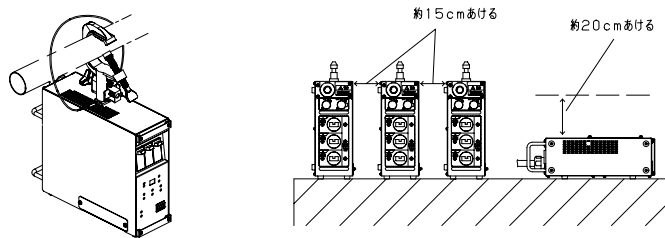

定格・商品仕様

入力電源：AC100V 50Hz/60Hz
 適合負荷：白熱灯、ハロゲン電球
 負荷容量：40～1500W/回路（3回路合計3000Wまで）
 発熱ロス：60W以下
 調光特性：JATET-A特性
 制御信号：DMX512（1990）
 回路保護：15Aブレーカ
 冷却方式：自然空冷
 周囲環境：周囲温度0～40℃、相対湿度45～85%

機能

調光回路数：3回路（C型20Aコンセント）
 手元操作：ランプ点灯、調光器（DMX）番号設定、状態確認（調光レベル、異常検知内容）
 異常検知機能：漏電検出、過負荷検出、ブレーカオフ検出、温度異常検出、トータル過負荷抑制機能
 信号コネクタ：DMX-IN ×1、DMX-OUT/THRU ×1 ※DMXの送りは最大32台まで
 その他：終端抵抗自動切替、DMX信号断時出力キープ機能

正しい設置

ハンガーでバトンに吊る場合は、床置きの場合は、脚がついている面がダボが上になるように吊ってください。下になるように配置してください。

質量：6.1kg

特記事項

部番	部品名	材質・素材厚	備考
10	パネル	アルミ t=1.2	ブラック (N1) 全艶消し
9	入力プラグ		C型30Aプラグ
8	落下防止ワイヤー		
7	DMX出力コネクタ		XLR-5-32タイプ
6	DMX入力コネクタ		XLR-5-31タイプ
5	出力コンセント		C型20A
4	アドレスSW		
3	操作パネル		
2	過電流遮断器		50AF/15AT
1	本体	SECC t=1.2	ブラック (N1) 全艶消し