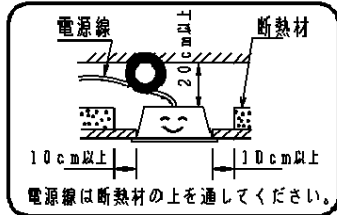

注意：商品には寿命があります。詳細はCLX2021BAをご参照ください。

グリーン購入法適合

安全に関するご注意

- 一般屋内用器具です。屋外や、水気・湿気のある所では使用しないでください。絶縁不良による感電の原因となります。
- 断熱材、防音材をかぶせて使用しないでください。火災の原因となります。
- 水平天井埋込専用器具です。指定外取付は落下の原因となります。

端子台 (容量20A 送り・アース付)

埋込穴寸法  $\phi 100^{+3}_{-0}$