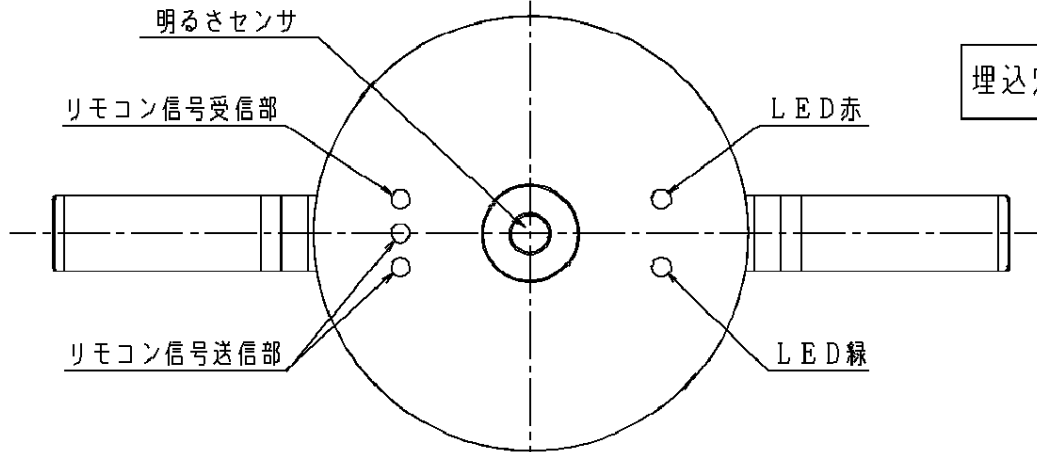

注意：商品には寿命があります。詳細はCLX2021BAをご参照ください。

グリーン購入法適合

安全に関するご注意

- 一般屋内用器具です。屋外や、水気・湿気のある所では使用しないでください。絶縁不良による感電の原因となります。
- 断熱材、防音材をかぶせて使用しないでください。火災の原因となります。
- 水平天井埋込専用器具です。指定外取付は落下の原因となります。

端子台 (容量20A 送り・アース付)

埋込穴寸法  $\phi 100^{+3}_{-0}$

1. 本器は専用リモコン (FSK90941U (別売)) が必要です。
2. 組み合わせる照明器具などは必ず弊社製をご使用ください。
3. システムとしての配線図及びその他の留意事項は、別紙説明書 (FSK90721Z-KE) をご参照ください。

照明制御コントローラ用  
設定/操作兼用リモコン FSK90941U (別売)

クールホワイト マンセル 10Y9/0.5

適合ランプ	5				品番
W・数	4				FSK90771Z
器具質量	0.3kg	3			
特記事項	2	取付バネ	ステンレス板(10.5)		齊藤 三枝
	1	本体	ASA樹脂	クールホワイト	
部番	部品名	材質・素材厚	備考	パナソニック株式会社	