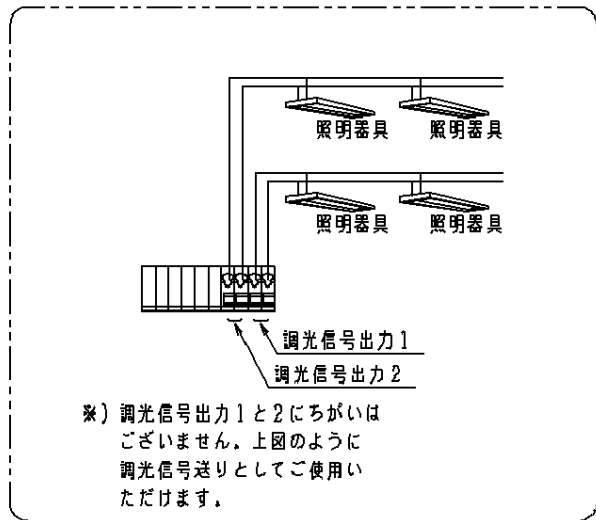

注意：商品には寿命があります。詳細はCLX2021BAをご参照ください。

グリーン購入法適合

安全に関するご注意

- 一般屋内用器具です。屋外や、水気・湿気のある所では使用しないでください。絶縁不良による感電の原因となります。
- 断熱材、防音材をかぶせて使用しないでください。火災の原因となります。
- 水平天井埋込専用器具です。指定外取付は落下の原因となります。

端子台 (容量20A 送り・アース付)

埋込穴寸法  $\phi 100^{+3}_{-0}$

1. 本器は専用リモコン (FSK90941U (別売)) が必要です。
2. 組み合わせる照明器具などは必ず弊社製をご使用ください。
3. システムとしての配線図及びその他の留意事項は、別紙説明書 (FSK90721Z-KE) をご参照ください。

照明制御コントローラ用  
設定/操作兼用リモコン FSK90941U (別売)

クールホワイト マンセル 10Y9/0.5

適合ランプ	5				品番
W・数	4				FSK90771Z
器具質量	0.3kg	3			
特記事項	2	取付バネ	ステンレス板(10.5)		齊藤 三枝
	1	本体	ASA樹脂	クールホワイト	
部番	部品名	材質・素材厚	備考	パナソニック株式会社	