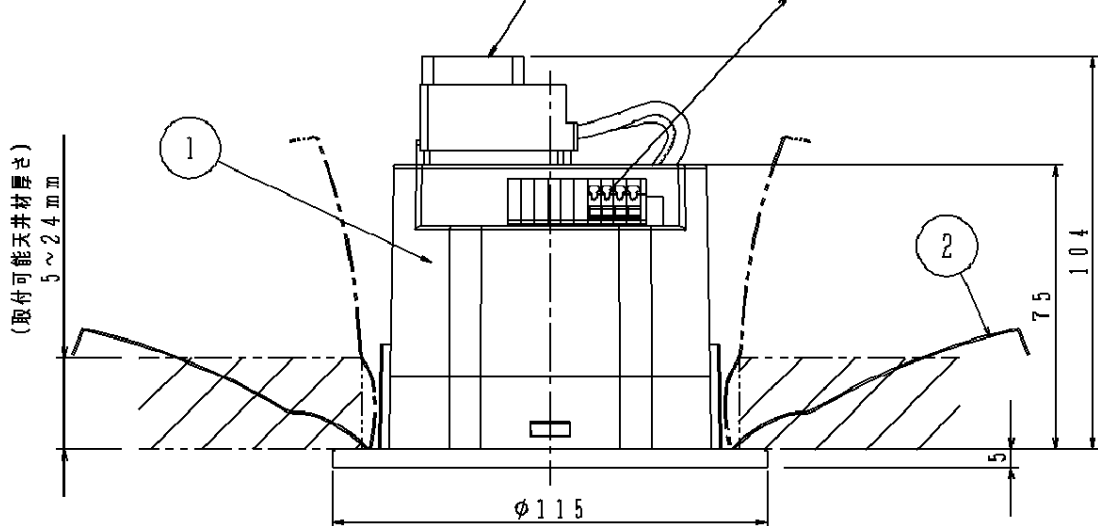

注意：商品には寿命があります。詳細はCLX2021BAをご参照ください。

グリーン購入法適合

安全に関するご注意

- 一般屋内用器具です。屋外や、水気・湿気のある所では使用しないでください。絶縁不良による感電の原因となります。
- 断熱材、防音材をかぶせて使用しないでください。火災の原因となります。
- 水平天井埋込専用器具です。指定外取付は落下の原因となります。

端子台 (容量20A 送り・アース付)

埋込穴寸法  $\phi 100^{+3}_{-0}$

1. 本器は専用リモコン (FSK90941U (別売)) が必要です。
2. 組み合わせる照明器具などは必ず弊社製をご使用ください。
3. システムとしての配線図及びその他の留意事項は、別紙説明書 (FSK90721Z-KE) をご参照ください。

照明制御コントローラ用  
設定/操作兼用リモコン FSK90941U (別売)

クールホワイト マンセル 10Y9/0.5

適合ランプ	5				品番
W・数	4				FSK90771Z
器具質量	0.3kg	3			
特記事項	2	取付バネ	ステンレス板(10.5)		齊藤 三枝
	1	本体	ASA樹脂	クールホワイト	
部番	部品名	材質・素材厚	備考	パナソニック株式会社	

単位：mm 第三角法 (JIS A-4)

FSK90771Z-K1