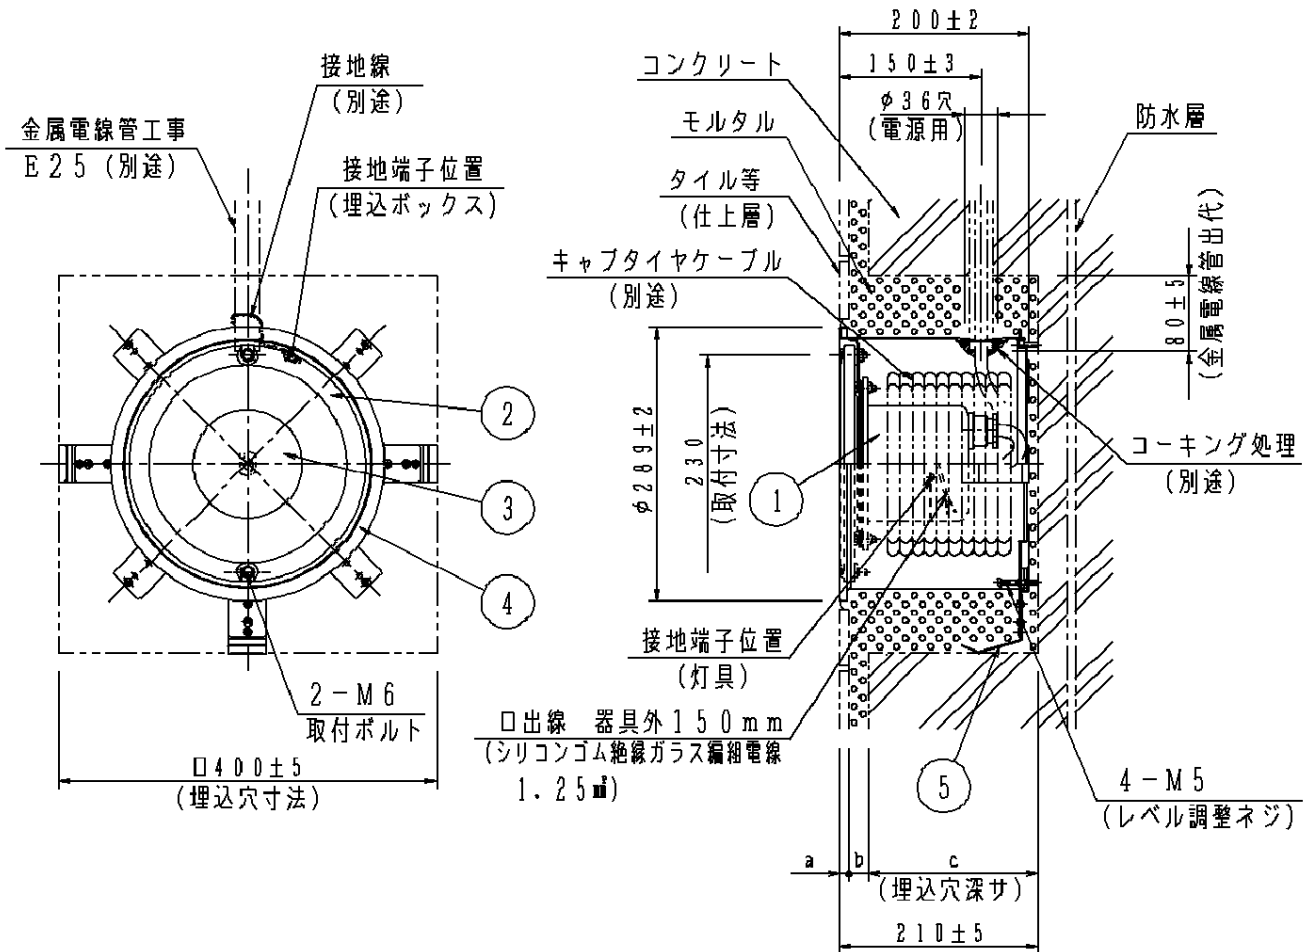

品名	品番			
	灯具	質量	埋込ボックス	質量
水中照明Y6251K	YA72970K	2.9kg	YK20067	2.0kg

⚠ 安全に関するご注意

- 水中専用照明器具です。水中以外で使用しないでください。火災・感電の原因となります。
- 真水・一般水専用水中照明器具です。真水・一般水以外の水中（海水・温泉等）には設置しないでください。浸水による感電の原因となります。プールで使用される場合は、残留塩素濃度等、厚生省の水質基準を厳守してください。

[使用上のご注意]

● 必ず下記の別紙承認図を併せてご覧ください。

	品番	図番
灯具	YA72970K	YA72970K-K1
	YA72970K施工説明書	YA72970K-KH
埋込ボックス	YK20067	YK20067-K3

同梱ランプ	ミニハロゲン電球	5	調整金具	亜鉛鋼板 (t1.2)		品名 一般型 水中照明Y6251K (水深5mまで用)
W・数	J12V75WAS ×1	4	埋込ボックス本体	ステンレス鋼板 (t1.2) (SU304)		
器具質量		3	前面ガラス	硬質ガラス (t8)	透 明	<div style="border: 1px solid black; padding: 2px; text-align: center;"> 生産終了品 <small>本器具は製造できません</small> </div>
特記事項		2	枠	ステンレス鋼板 (t1.0) (SU304)		
		1	灯具本体	ステンレス鋼板 (t1.2) (SU304)		
		部番	部品名	材質・素材厚	備 考	松下電工株式会社

単位：mm 第三角法 (JIS A-4)

XY6251K-K2