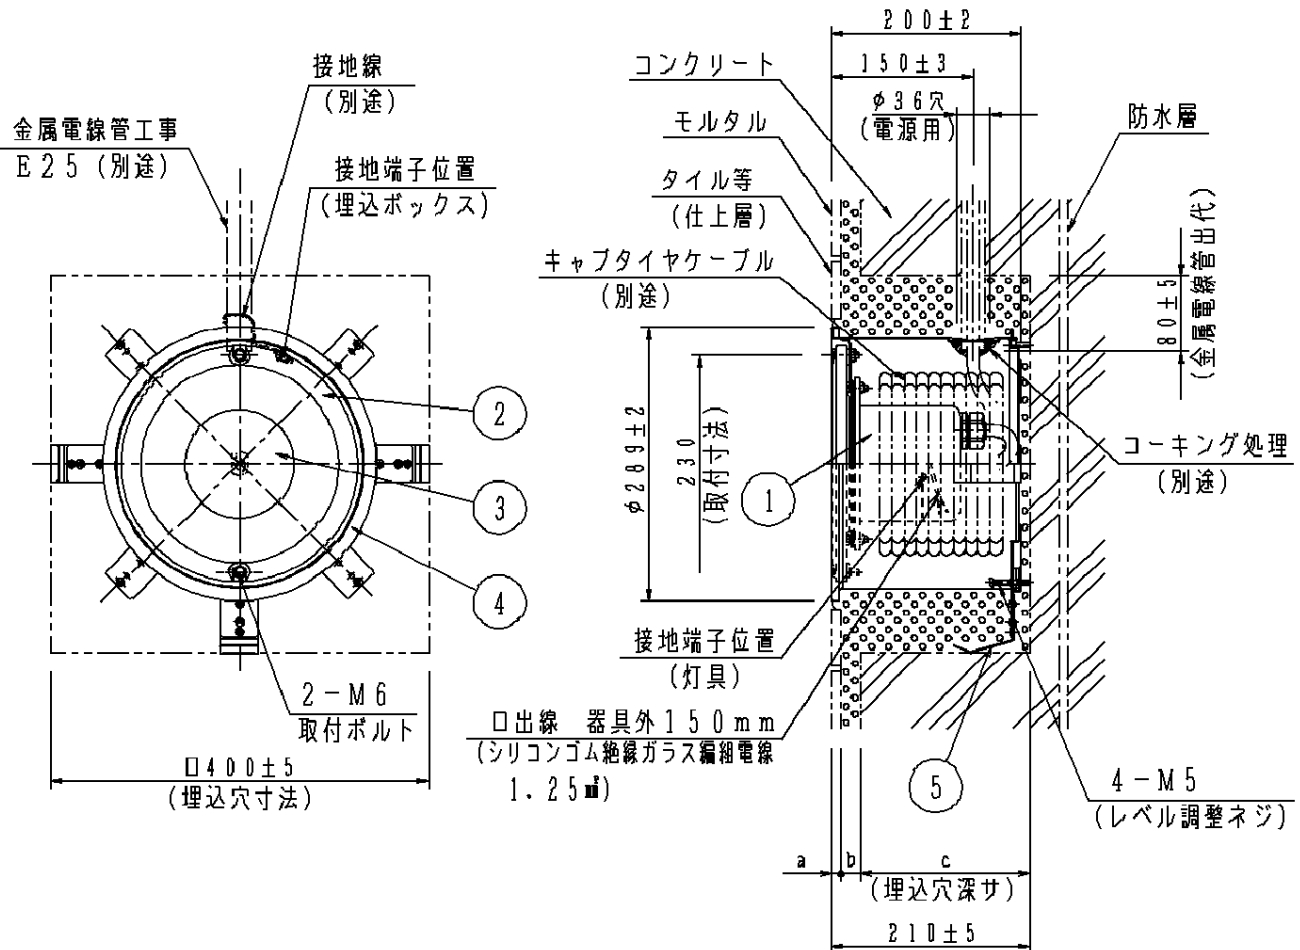

品名	品番			
水中照明 Y 6 2 5 1	灯具	重量	埋込ボックス	重量
	YA 7 2 9 7 0	2.9 kg	YK 2 0 0 6 7	2.0 kg

**⚠ 安全に関するご注意**

- 水中専用照明器具です。水中以外で使用しないでください。火災・感電の原因となります。
- 真水・一般水専用水中照明器具です。真水・一般水以外の水中（海水・温泉等）には設置しないでください。浸水による感電の原因となります。プールで使用される場合は、残留塩素濃度等、厚生省の水質基準を厳守してください。

[使用上のご注意]

● 必ず下記の別紙承認図を併せてご覧ください。

	品番	図番
灯具	YA 7 2 9 7 0	YA 7 2 9 7 0 - K
	YA 7 2 9 7 0 施工説明書	YA 7 2 9 7 0 - KH
埋込ボックス	YK 2 0 0 6 7	YK 2 0 0 6 7 - K

同梱ランプ	ミニハロゲン電球	5	調整金具	亜鉛鋼板 (t1.2)		品名 一般型 水中照明 Y 6 2 5 1 (水深 5 m まで用)
W・数	J 1 2 V 1 0 0 W A × 1	4	埋込ボックス本体	ステンレス鋼板 (t1.2) (SU304)		
器具重量		3	前面ガラス	硬質ガラス (t8)	透 明	<div style="border: 1px solid black; padding: 2px; text-align: center;"> <b>生産終了品</b>  <small>本器具は製造できません</small> </div>
特記事項		2	枠	ステンレス鋼板 (t1.0) (SU304)		
		1	灯具本体	ステンレス鋼板 (t1.2) (SU304)		
		部番	部品名	材質・素材厚	備 考	松下電工株式会社

単位：mm 第三角法 (JIS A-4)

XY 6 2 5 1 - K 3