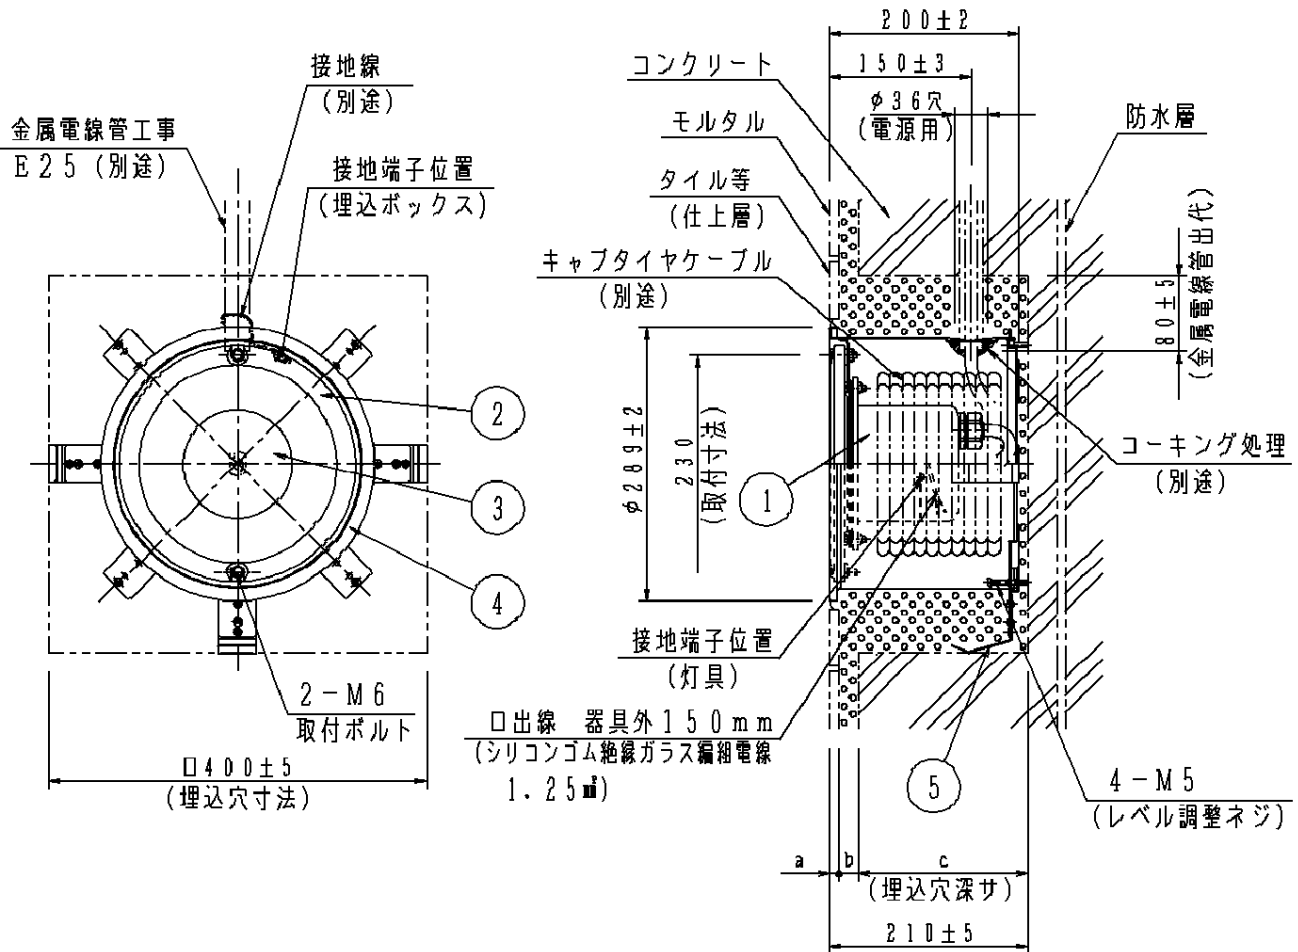

品名	品番			
	灯具	重量	埋込ボックス	重量
水中照明Y6253	YA72972	2.9kg	YK20067	2.0kg

**⚠ 安全に関するご注意**

- 水中専用照明器具です。水中以外で使用しないでください。火災・感電の原因となります。
- 真水・一般水専用水中照明器具です。真水・一般水以外の水中（海水・温泉等）には設置しないでください。浸水による感電の原因となります。プールで使用される場合は、残留塩素濃度等、厚生省の水質基準を厳守してください。

[使用上のご注意]

● 必ず下記の別紙承認図を併せてご覧ください。

	品番	図番
灯具	YA72972	YA72972-K
	YA72972 施工説明書	YA72970-KH
埋込ボックス	YK20067	YK20067-K

同梱ランプ	ミニハロゲン電球	5	調整金具	亜鉛鋼板 (t1.2)		品名 一般型 水中照明Y6253 (水深5mまで用)
W・数	J12V100WA ×1	4	埋込ボックス本体	ステンレス鋼板 (t1.2) (SU304)		
器具重量		3	前面ガラス	硬質ガラス (t8)	透 明	<b>生産終了品</b> 本器具は製造できません
特記事項		2	枠	ステンレス鋼板 (t1.0) (SU304)		
		1	灯具本体	ステンレス鋼板 (t1.2) (SU304)		
		部番	部品名	材質・素材厚	備 考	松下電工株式会社

単位：mm 第三角法 (JIS A-4)

XY6253-K3