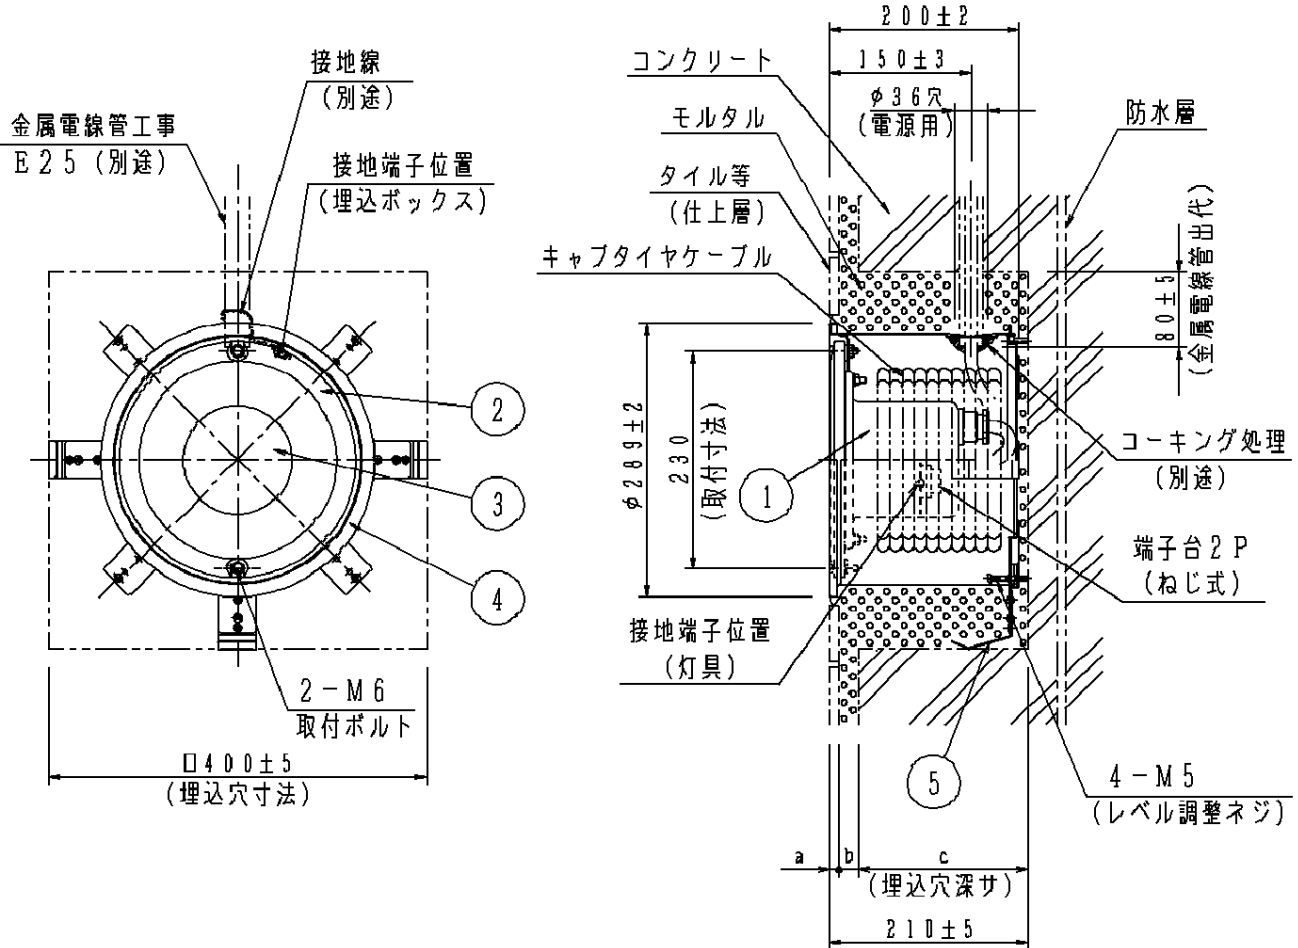

⚠ 注意：商品には寿命があります。詳細はCLX2021CAをご参照ください。

品名	品番			
	灯具	質量	埋込ボックス	質量
水中照明YX6271	YAX72990	7.7kg	YK20067	2.0kg

⚠ 安全に関するご注意

- 水中専用照明器具です。水中以外で使用しないでください。火災・感電の原因となります。
- 真水・一般水専用水中照明器具です。真水・一般水以外の水中（海水・温泉等）には設置しないでください。浸水による感電の原因となります。プールで使用される場合は、残留塩素濃度等、厚生労働省の水質基準を厳守してください。

[使用上のご注意]

- 必ず下記の別紙承認図を併せてご覧ください。

	品番	図番
灯具	YAX72990	YAX72990-K*
	YAX72990施工説明書	YAX72990-KH*
埋込ボックス	YK20067	YK20067-K*

同梱ランプ	ミニハロゲン電球 (リード線式)	5	調整金具	亜鉛鋼板 (t1.2)		品名 一般型 水中照明YX6271 (水深5mまで用)
W・数	YKX07050 ×1	4	埋込ボックス本体	ステンレス鋼板 (t1.2) (SU304)		
器具質量		3	前面ガラス	強化ガラス (t5)	透 明	<div style="border: 1px solid black; padding: 2px; text-align: center;"> 生産終了品 本器具は製造できません </div>
特記事項		2	枠	ステンレス鋼板 (t1.0) (SU304)		
		1	灯具本体	ステンレス鋼板 (t1.2) (SU304)		
		部番	部品名	材質・素材厚	備 考	松下電工株式会社

単位：mm 第三角法 (JIS A-4)

XYX6271-K4