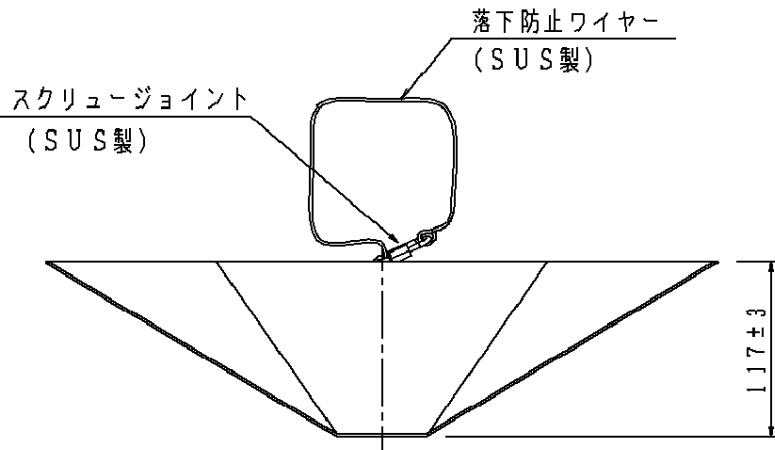

⚠ 注意：商品には寿命があります。詳細はCLX2021CAをご参照ください。

器具取付状態

適合灯具	
YEV41851, YEV41852	
YEV41853, YEV42951	
YEV42952, YEV42953	

⚠ 安全に関するご注意

- 適合灯具以外の器具と組合わせて使用しないでください。落下、感電及び火災の原因となります。

【使用上のご注意】

- この遮光板はモールライト専用です。
- 遮光板は、灯具本体に付属のネジ2個で確実に取付けてください。

	5				品番 (後方カット遮光板)
オフブラック マンセルN1.5	4				YK34050
器具質量	0.9kg	3			
特記事項	2				川 河野
	1	遮光板	ステンレス鋼板 (t1.5)	オフブラック アクリル塗装	
	部番	部品名	材質・素材厚	備考	パナソニック株式会社