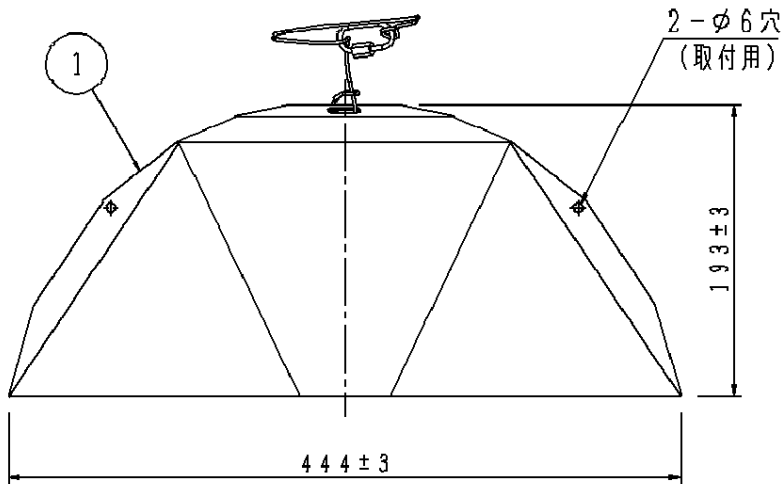

⚠ 注意：商品には寿命があります。詳細はCLX2021CAをご参照ください。

器具取付状態

適合灯具	
YEV41851, YEV41852	
YEV41853, YEV42951	
YEV42952, YEV42953	

⚠ 安全に関するご注意

- 適合灯具以外の器具と組合わせて使用しないでください。落下、感電及び火災の原因となります。

【使用上のご注意】

- この遮光板はモールライト専用です。
- 遮光板は、灯具本体に付属のネジ2個で確実に取付けてください。

	5				品番 (後方カット遮光板)
オフブラック マンセルN1.5	4				YK34050
器具質量	0.9kg	3			
特記事項	2				川 河野
	1	遮光板	ステンレス鋼板 (t1.5)	オフブラック アクリル塗装	
	部番	部品名	材質・素材厚	備考	パナソニック株式会社