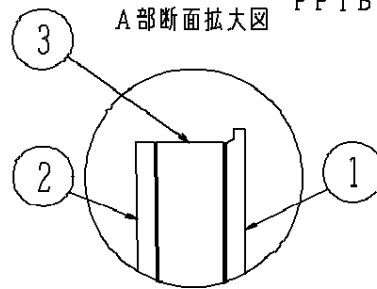

LED誘導灯コンパクトスクエア

B級用 (BL形・BH形兼用)
避難口誘導灯用表示板

FK20000 (避難口誘導灯用表示板)

型式認定番号
PP1BS-511

FK20005 (避難口誘導灯用表示板)

FK20006 (避難口誘導灯用表示板)

FK20007 (避難口誘導灯用表示板)

FK20008 (避難口誘導灯用表示板)

- 注1) 上記は表示板のみの品番です。ご注文の際は必ず灯具と組合せたものでご用命ください。
- 注2) 表示板は緑で矢印と避難口を示すシンボルの一部が白です。
- 注3) この表示板はB級専用 (BL形・BH形兼用) です。

⚠ 安全に関するご注意

- コンパクトスクエア用表示板です。
指定されたコンパクトスクエア器具以外は
使用できません。

クールホワイト マンセル 10Y9/0.5					
適合ランプ	5				品番 FK20000
W・数	4				
器具質量	0.6kg	3	導光板	アクリル(t7.0)	
特記事項	2	表示パネル	アクリル(t2.0)		渡邊 大森
	1	ケース	ポリカーボネート	クールホワイト	
	部番	部品名	材質・素材厚	備考	