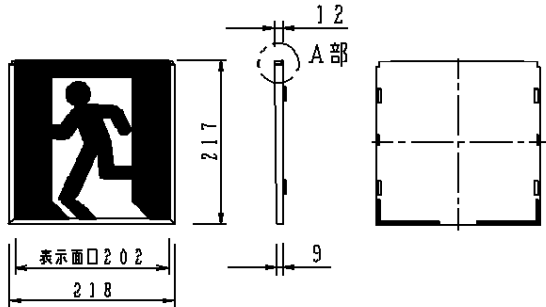

LED誘導灯コンパクトスクエア

B級用 (BL形・BH形兼用)
避難口誘導灯用表示板

FK20000 (避難口誘導灯用表示板)

型式認定番号
PP1BS-511

FK20005 (避難口誘導灯用表示板)

FK20006 (避難口誘導灯用表示板)

FK20007 (避難口誘導灯用表示板)

FK20008 (避難口誘導灯用表示板)

- 注1) 上記は表示板のみの品番です。ご注文の際は必ず灯具と組合せたものでご用命ください。
- 注2) 表示板は緑で矢印と避難口を示すシンボルの一部が白です。
- 注3) この表示板はB級専用 (BL形・BH形兼用) です。

⚠ 安全に関するご注意

- コンパクトスクエア用表示板です。
指定されたコンパクトスクエア器具以外は
使用できません。

クールホワイト マンセル 10Y9/0.5					
適合ランプ	5				品番 FK20000
W・数	4				
器具質量	0.6kg	3	導光板	アクリル(t7.0)	
特記事項	2	表示パネル	アクリル(t2.0)		渡邊 大森
	1	ケース	ポリカーボネート	クールホワイト	
	部番	部品名	材質・素材厚	備考	