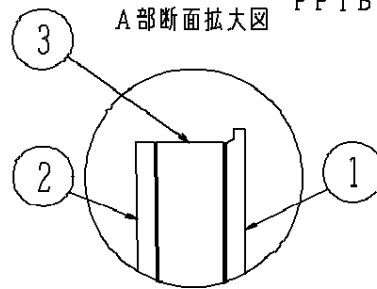

# LED誘導灯コンパクトスクエア

B級用 (BL形・BH形兼用)  
避難口誘導灯用表示板

FK20000 (避難口誘導灯用表示板)

型式認定番号  
PP1BS-511

FK20005 (避難口誘導灯用表示板)

FK20006 (避難口誘導灯用表示板)

FK20007 (避難口誘導灯用表示板)

FK20008 (避難口誘導灯用表示板)

- 注1) 上記は表示板のみの品番です。ご注文の際は必ず灯具と組合せたものでご用命ください。
- 注2) 表示板は緑で矢印と避難口を示すシンボルの一部が白です。
- 注3) この表示板はB級専用 (BL形・BH形兼用) です。