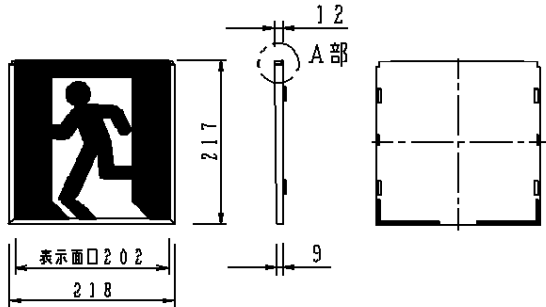

# LED誘導灯コンパクトスクエア

B級用 (BL形・BH形兼用)  
避難口誘導灯用表示板

FK20000 (避難口誘導灯用表示板)

型式認定番号  
PP1BS-511

FK20005 (避難口誘導灯用表示板)

FK20006 (避難口誘導灯用表示板)

FK20007 (避難口誘導灯用表示板)

FK20008 (避難口誘導灯用表示板)

- 注1) 上記は表示板のみの品番です。ご注文の際は必ず灯具と組合せたものでご用命ください。
- 注2) 表示板は緑で矢印と避難口を示すシンボルの一部が白です。
- 注3) この表示板はB級専用 (BL形・BH形兼用) です。

## ⚠ 安全に関するご注意

- コンパクトスクエア用表示板です。  
指定されたコンパクトスクエア器具以外は  
使用できません。

クールホワイト マンセル 10Y9/0.5					
適合ランプ	5				品番 FK20007
W・数	4				
器具質量	0.6kg	3	導光板	アクリル (t7.0)	渡邊 大森
特記事項	2	表示パネル	アクリル (t2.0)		
	1	ケース	ポリカーボネート	クールホワイト	
部番	部品名	材質・素材厚	備考	パナソニック株式会社	