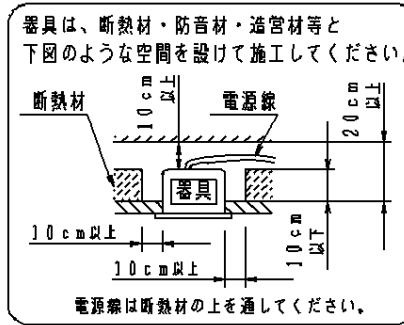

安全に関するご注意

・一般屋内用器具です。屋外や水気、湿気のある所では使用しないでください。絶縁不良による感電の原因となります。

・天井埋込み専用器具です。傾斜天井、補強のない天井には取付けないでください。指定外取付けは、火災、落下の原因となります。

・断熱材、防音材をかぶせた状態で使用しないでください。過熱による火災の原因となります。

・住宅の断熱施工天井には使用できません。

・器具と被照射物は10cm以上（近接限度距離）離してください。近接限度距離内に被照射物が近づく恐れのある場所（ドア開閉範囲の上、家具の上、クローゼット・押入れの中等）では使用しないで下さい。過熱による火災の原因となります。

(使用上のご注意)

・柔らかい天井材（ロックウール板厚9mm一枚貼等）に取付ける場合、天井材に傷がついたり枠と天井面の間にスキマができることがあります。

・照射距離が近い時や照射面によっては光ムラが気になる場合があります。予めご了承ください。

・LEDにはバラツキがあるため、同一品番で発光色、明るさが異なる場合があります。予めご了承ください。

・取付パネ部や電源部に障害物のないよう施工してください。障害物があるとずれ落ちなどの原因となります。