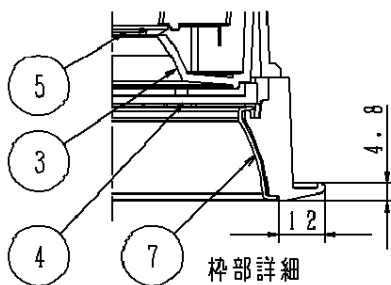

定格電圧	消費電力	入力電流
100V	11.1W	0.115A
200V	11.1W	0.06A
242V	11.1W	0.05A

クールホワイト マンセル 10Y9/0.5	7	補助反射板	アルミ板 (t1)	銀色鏡面仕上	品番 グレアカット15' NDNN72060K
器具光束 10101m	6	電源			
LED 昼白色 (5000K, Ra70)	5	LED			
配光 広角タイプ	4	パネル	ポリカーボネート樹脂	透明つや消し	
器具質量 0.6kg	3	反射板	PBT樹脂	アルミ蒸着鏡面仕上	
特記事項	2	本体	アルミダイカスト		生産終了品 本器具は製造できません
	1	枠	アルミダイカスト	クールホワイトつや消し塗装	
部番	部品名	材質・素材厚	備考	パナソニック株式会社