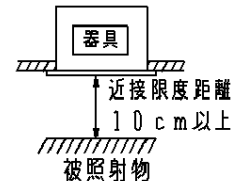

安全に関するご注意

・一般屋内用器具です。屋外や水気、湿気のある所では使用しないでください。絶縁不良による感電の原因となります。

・天井埋込み専用器具です。傾斜天井、補強のない天井には取付けないでください。指定外取付けは、火災、落下の原因となります。

・断熱材、防音材をかぶせた状態で使用しないでください。過熱による火災の原因となります。

・住宅の断熱施工天井には使用できません。

・器具と被照射物は10cm以上（近接限度距離）離してください。近接限度距離内に被照射物が近づく恐れのある場所（ドア開閉範囲の上、家具の上、クローゼット・押入れの中等）では使用しないで下さい。過熱による火災の原因となります。

(使用上のご注意)

・柔らかい天井材（ロックウール板厚9mm一枚貼等）に取付ける場合、天井材に傷がついたり枠と天井面の間にスキマができることがあります。

・照射距離が近い時や照射面によっては光ムラが気になる場合があります。予めご了承ください。

・LEDにはバラツキがあるため、同一品番で発光色、明るさが異なる場合があります。予めご了承ください。

・取付パネ部や電源部に障害物のないよう施工してください。障害物があるとずれ落ちなどの原因となります。

・当社調光器と組み合わせ、約5~100%の調光ができます。調光器との組み合わせについては

別紙「NDNN74060K-KG*」を参照ください。

・突入電流が大きくなります。壁スイッチに接続する場合は、一回路当たり200V：24台以下、242V：19台以下を目安に配線してください。

■既設埋込穴φ125、φ150の場合はリニューアルプレートとの組合せで天井取付が可能です。

埋込穴	リニューアルプレート品番
φ125	NNN80000K
φ150	NNN80003K

定格電圧	消費電力	入力電流
100V	11.1W	0.115A
200V	11.1W	0.06A
242V	11.1W	0.05A

クールホワイト マンセル 10Y9/0.5	7	補助反射板	アルミ板 (t1)	銀色鏡面仕上	品番 グレアカット15' NDNN72060K
器具光束 10101m	6	電源			
LED 昼白色 (5000K, Ra70)	5	LED			
配光 広角タイプ	4	パネル	ポリカーボネート樹脂	透明つや消し	
器具質量 0.6kg	3	反射板	PBT樹脂	アルミ蒸着鏡面仕上	
特記事項	2	本体	アルミダイカスト		生産終了品 本器具は製造できません
	1	枠	アルミダイカスト	クールホワイトつや消し塗装	
部番	部品名	材質・素材厚	備考	パナソニック株式会社