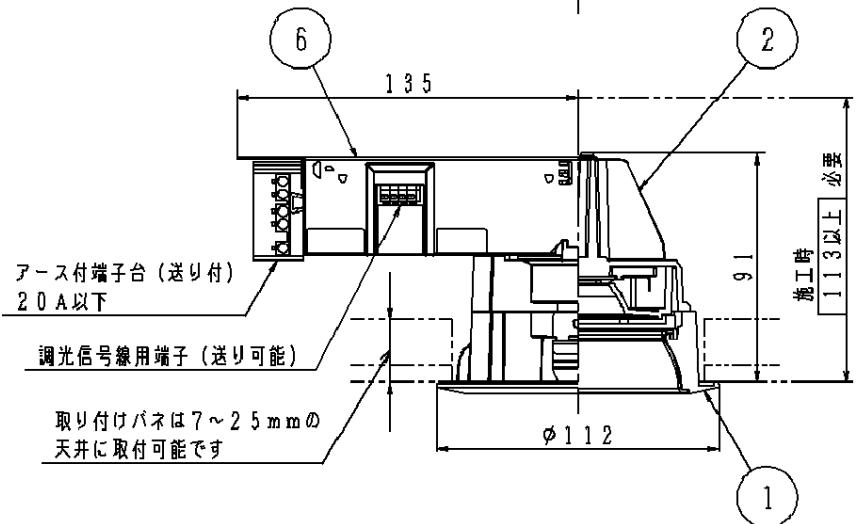

定格電圧	消費電力	入力電流
100V	11.1W	0.115A
200V	11.1W	0.06A
242V	11.1W	0.05A

クールホワイト マンセル 10Y9/0.5	7	補助反射板	アルミ板 (t1)	銀色鏡面仕上	品番 グレアカット15' NDNN72060K
器具光束 10101m	6	電源			
LED 昼白色 (5000K, Ra70)	5	LED			
配光 広角タイプ	4	パネル	ポリカーボネート樹脂	透明つや消し	
器具質量 0.6kg	3	反射板	PBT樹脂	アルミ蒸着鏡面仕上	
特記事項	2	本体	アルミダイカスト		生産終了品 本器具は製造できません
	1	枠	アルミダイカスト	クールホワイトつや消し塗装	
部番	部品名	材質・素材厚	備考	パナソニック株式会社