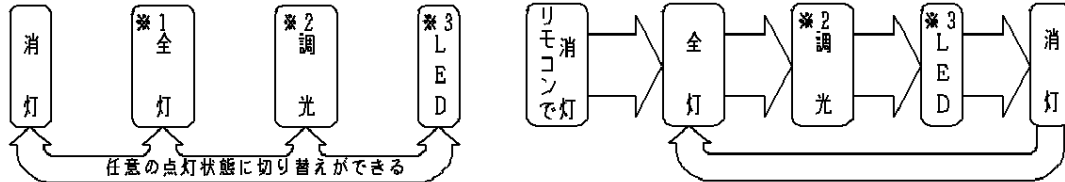

<機能説明>

・点灯切替

壁スイッチ

消灯する・点灯する

- 壁スイッチをONすると、消灯前の点灯状態で点灯します。
壁スイッチで消灯後2秒以上経過した後、再び壁スイッチをONさせた場合は消灯前の状態で点灯します。
また、リモコン送信器にて明るさを記憶させた場合、各点灯状態はその明るさで点灯します。
- 壁スイッチをONしても点灯しない場合は、壁スイッチを素早く（約2秒以内）OFF⇒ONするか、壁スイッチをONにしてリモコン送信器で点灯状態を切り替えてください。

点灯状態を切り替える

- 壁スイッチを素早く（約2秒以内）OFF⇒ONすると、点灯状態が切り替わります。

壁スイッチで消灯後2秒以上経過した後、再び壁スイッチをONさせた場合は消灯前の状態で点灯します。また、リモコン送信器にて明るさを記憶させた場合、各点灯状態はその明るさで切り替わります。

リモコン送信器

ダイレクト切替・調光用の場合
(HK9327K, HK9470)

ON/OFF・調光用の場合
(HK9394)