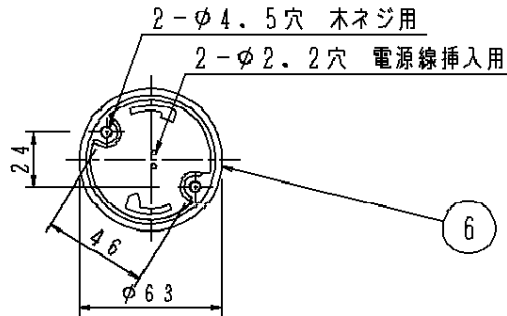

- ・OFF/ONスイッチ付
- ・虫の入りにくいパッキン構造
- ・リモコン送信器は用途に応じて別途お求めください。
- ・カバーの取付方法は、ソフトターン方式です。

付属ランプ	75形スパイラルバルック 蛍光灯(昼白色)	6	丸型フル引掛シーリング			
W・数	75×1	5	枠	スチロール	ホワイト仕上	品番 HJA7014
器具質量	3.1kg	4	枠	スチロール	ホワイト仕上	
特記事項		3	枠	スチロール	透明仕上	
		2	カバ-	高強度クリーンアクリル	乳白・ツヤ消し加工 高硬度UVカット仕様 外層は防カビコーティング	生産終了品 本器具は製造できません
		1	本体	鋼板(t0.4)	ホワイト ポリエステル樹脂塗装	
		部番	部品名	材質・素材厚	備考	パナソニック株式会社