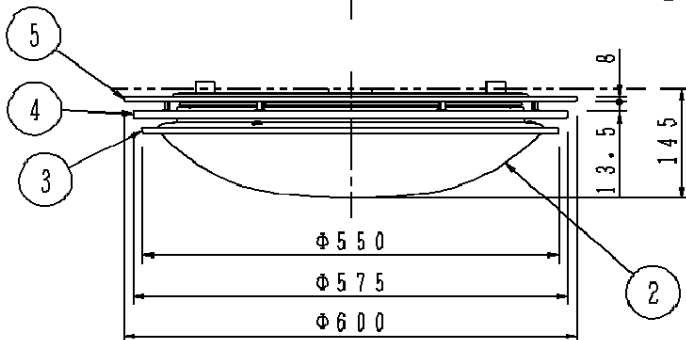

- ・OFF/ONスイッチ付
- ・虫の入りにくいパッキン構造
- ・リモコン送信器は用途に応じて別途お求めください。
- ・カバーの取付方法は、ソフトターン方式です。

付属ランプ	75形スパイラルバルック 蛍光灯(昼白色)	6	丸型フル引掛シーリング			
W・数	75×1	5	枠	スチロール	ホワイト仕上	品番 HJA7014
器具質量	3.1kg	4	枠	スチロール	ホワイト仕上	
特記事項		3	枠	スチロール	透明仕上	
		2	カバ-	高強度クリーンアクリル	乳白・ツヤ消し加工 高硬度UVカット仕様 外層は防カビコーティング	生産終了品 本器具は製造できません
		1	本体	鋼板(t0.4)	ホワイト ポリエステル樹脂塗装	
		部番	部品名	材質・素材厚	備考	パナソニック株式会社