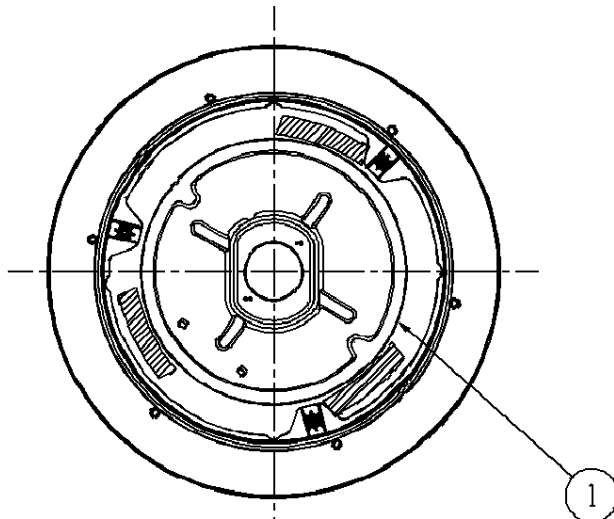

丸型フル引掛シーリング ローゼット

傾斜天井に取り付ける場合の注意事項

- ・5.5度を超える傾斜天井には取り付けしないでください。
- ・傾斜天井に取り付ける場合は、必ず支持具と木ネジ(座付き：4×38以上)を使用して取り付けてください。
- ※傾斜天井用の木ネジは付属していません。
- ・他の調光器と組み合わせて使用しないでください。火災の原因となります。

注1) 別途、アダプタ(HK9042K)の使用により取付可能です。取付可能な竿縁天井については、アダプタの図面をご参照ください。

本図面は2枚1組です。1/2

- ・OFF/ONスイッチ付
- ・虫の入りにくいパッキン構造
- ・リモコン送信器は用途に応じて別途お求めください。
- ・カバーの取付方法は、ソフトターン方式です。

付属ランプ	75形スパイラルバルック 蛍光灯(昼白色)	6	丸型フル引掛シーリング			
W・数	75×1	5	枠	スチロール	ホワイト仕上	品番 HJA7014
器具質量	3.1kg	4	枠	スチロール	ホワイト仕上	
特記事項		3	枠	スチロール	透明仕上	
		2	カバ-	高強度クリーンアクリル	乳白・ツヤ消し加工 高硬度UVカット仕様 外層は防カビコーティング	生産終了品 本器具は製造できません
		1	本体	鋼板(t0.4)	ホワイト ポリエステル樹脂塗装	
		部番	部品名	材質・素材厚	備考	パナソニック株式会社