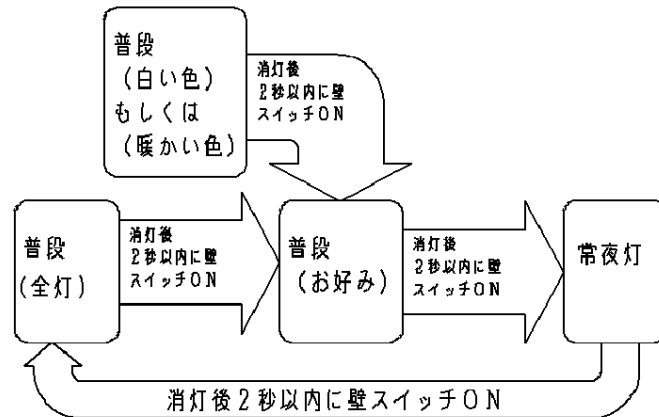

- ・OFF/ONスイッチ付
- ・リモコン送信器(3チャンネル)付
- ・カバーの取付方法は、ソフトターン方式です。

本図面は2枚1組です。1/2

| | | | | | | |
|------|---------|----|---------|------------|-------------------------|-----------------------------|
| LED | 昼光色/電球色 | | | | | 品番 |
| W・数 | | | | | | LGBZ1150 |
| 器具質量 | 3.0kg | 3 | リモコン送信器 | | 3チャンネル ダイレクト切替・調光調色用 | 生産終了品 本器具は製造できません |
| 特記事項 | ~8畳用 | 2 | カバー | クリーンアクリル | 乳白 | |
| | | 1 | 本体 | 亜鉛鋼板(t0.4) | 内面/ホワイト | |
| | | 部番 | 部品名 | 材質・素材厚 | 備考 | パナソニック株式会社 |

▲ 注意：商品には寿命があります。詳細はCLX2021AAをご参照ください。

< 機能説明 >

● 点灯切替

壁スイッチ

消灯する・点灯する

- 壁スイッチをONすると、消灯前の点灯状態で点灯します。
壁スイッチで消灯後2秒以上経過した後、再び壁スイッチをONさせた場合は消灯前の状態で点灯します。

普段モードと常夜灯は、リモコン送信器にて明るさを記憶させた場合、点灯状態はその明るさで点灯します。その他のモードは明るさを記憶できません。

- 壁スイッチをONしても点灯しない場合は、壁スイッチを素早く（約2秒以内）OFF⇒ONするか、壁スイッチをONにしてリモコン送信器で点灯状態を切り替えてください。

点灯状態を切り替える

- 壁スイッチを素早く（約2秒以内）OFF⇒ONすると、点灯状態が切り替わります。

壁スイッチで消灯後2秒以上経過後、再び壁スイッチをONさせた場合は消灯前の状態で点灯します。

またリモコン送信器で明るさを記憶させた場合、普段モードと常夜灯の点灯状態はその明るさで切替ります。その他のモードは100%点灯します。