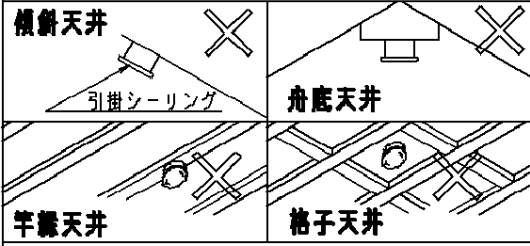

注意：商品には寿命があります。詳細はCLX2021AAをご参照ください。

安全に関するご注意

- ・一般屋内用器具です。屋外や水気、湿気のある所では使用しないでください。絶縁不良による感電の原因となります。
- ・天井面取り付け専用器具です。指定外取り付けは、落下の原因となります。
- ・樹脂製アウトレットボックスに直接取り付けしないでください。落下の原因となります。
- ・下記のような天井や壁面には絶対に取り付けしないでください。落下の原因となります。

- ・取り付けには平らな部分がφ840mm以上必要です。
 - ・器具取り付け前に必ず引掛シーリングの固定強度をご確認ください。木ねじ1本での固定や、ガタツキのある引掛シーリングへの取り付けは落下の原因となります。
 - ・配線器具の出代が下記以上必要です。(パナソニック製の配線器具をご使用ください)
- 丸型フル引掛シーリング** **ローゼット**
-
- 19mm以上 10mm以上
- ・他の調光器と組み合わせて使用しないでください。火災の原因となります。

- ・OFF/ONスイッチ付
- ・リモコン送信器(3チャンネル)付
- ・カバーの取付方法は、ソフトターン方式です。

本図面は2枚1組です。1/2

| | | | | | | |
|------|---------|----|---------|------------|-------------------------|-----------------------------|
| LED | 昼光色/電球色 | | | | | 品番 |
| W・数 | | | | | | LGBZ1150 |
| 器具質量 | 3.0kg | 3 | リモコン送信器 | | 3チャンネル ダイレクト切替・調光調色用 | 生産終了品 本器具は製造できません |
| 特記事項 | ~8畳用 | 2 | カバー | クリーンアクリル | 乳白 | |
| | | 1 | 本体 | 亜鉛鋼板(t0.4) | 内面/ホワイト | |
| | | 部番 | 部品名 | 材質・素材厚 | 備考 | パナソニック株式会社 |