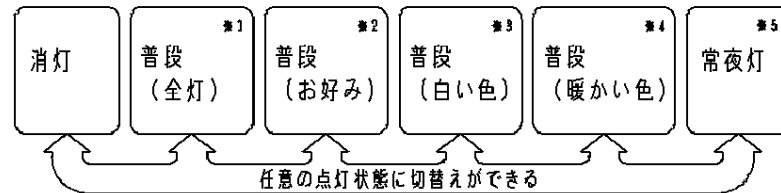

リモコン送信器

- ※1 リモコン送信器にて、約5～100%調光と調色ができます。調色または調光させた場合はその状態を記憶します。
- ※2 出荷状態またはリモコン受信部リセットスイッチ操作後は、昼光色70%電球色70%の調色点灯になります。リモコン送信器にて、約5～100%調光と調色ができます。調色または調光させた場合はその状態を記憶します。
- ※3 昼光色のみ点灯します。リモコン送信器にて、約5～100%調光と調色ができます。調色または調光させた場合はその状態を記憶します。
- ※4 電球色のみ点灯します。リモコン送信器にて、約5～100%調光と調色ができます。調色または調光させた場合はその状態を記憶します。
- ※5 リモコン送信器にて、点灯状態は調光ができます。調光させた場合はその状態を記憶します。

LED		本図面は2枚1組です。2/2			
W・数	5				品番
器具質量	4				使用説明書
特記事項	3				LGBZ1150
	2				生産終了品 本器具は製造できません
	1				
	部番	部品名	材質・素材厚	備考	パナソニック株式会社