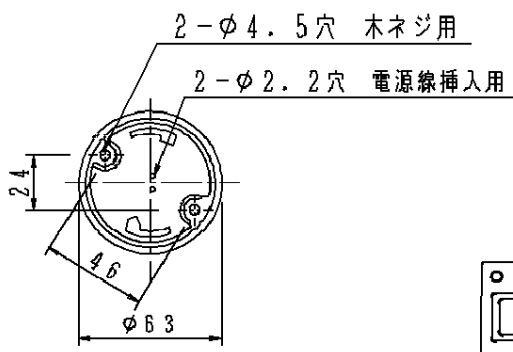

注意：商品には寿命があります。詳細はCLX2021AAをご参照ください。