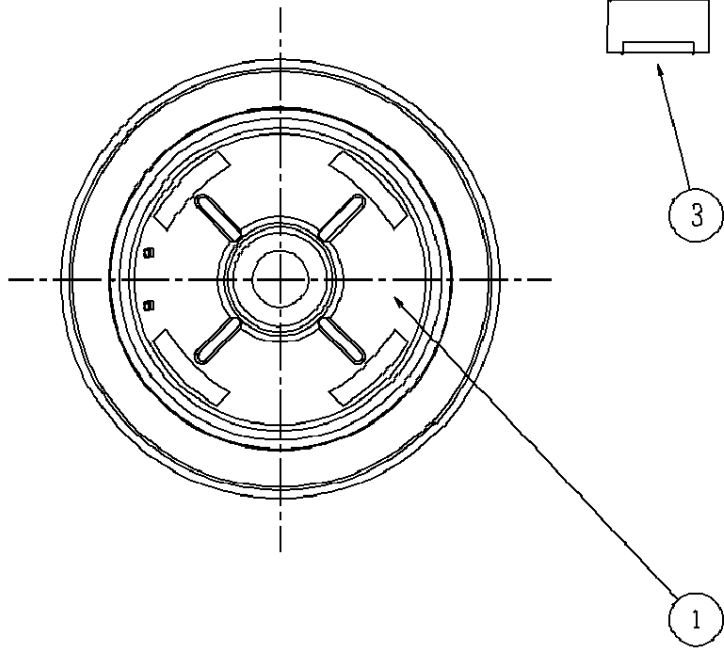

注意：商品には寿命があります。詳細はCLX2021AAをご参照ください。