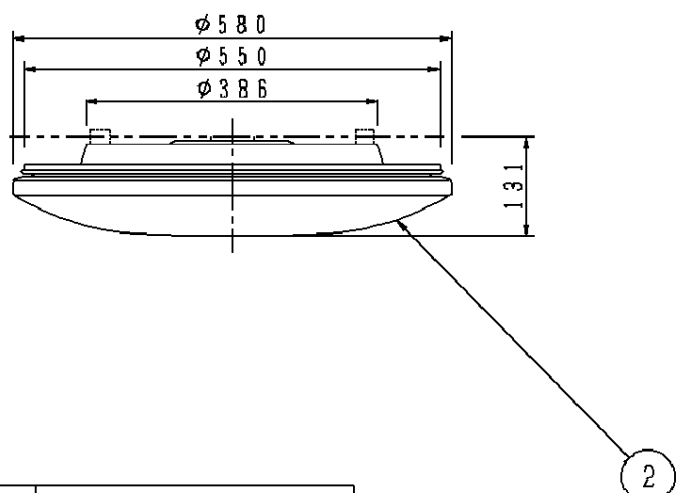

注意：商品には寿命があります。詳細はCLX2021AAをご参照ください。