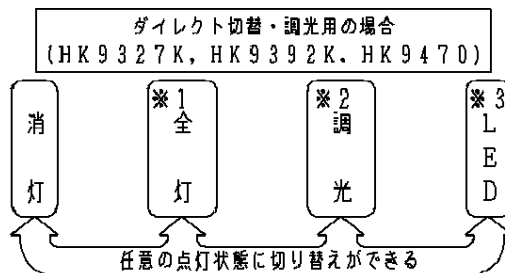

- ※1 リモコン送信器にて、全灯状態は約10～100%調光ができます。
  リモコン受信部OFF/ONスイッチを2秒以上押しつづけた後、リモコン送信器により明るさを調整し、全灯ボタンを押した場合、その明るさを記憶します。
- ※2 出荷状態は約60%点灯になります。
  リモコン送信器にて、調光状態は約10～100%調光ができます。調光させた場合はその状態を記憶します。
- ※3 リモコン送信器にて、LED状態は調光ができます。調光させた場合はその状態を記憶します。

<使用上のご注意>

- ・必ず壁スイッチと併用してください。
- ・リモコン送信器の電池が消耗した場合、点灯・消灯ができません。
- ・壁スイッチをOFFにしなれば、待機電力を消費します。
- ・壁スイッチ1個で2台以上の器具の使用はできません。
- ・この器具の近くでは光高周波方式のリモコンが作動しない場合がごくまれにありますので、ご注意ください。
- ・室温が低いと（10℃以下程度）点灯直後、リモコンでは切り替えにくい場合があります。
  その際はしばらくしてから切り替え操作してください。
- ・低誘虫の効果は、虫の種類（すう光性の有無）、周囲の環境（付近に明るい光源がない等）によって異なります。

本図面は2枚1組です。2/2

付属ランプ	5				品番
W・数	4				使用説明書
器具質量	3				HFA8722KC
特記事項	2				生産終了品 本器具は製造できません
	1				
	部番	部品名	材質・素材厚	備考	パナソニック株式会社