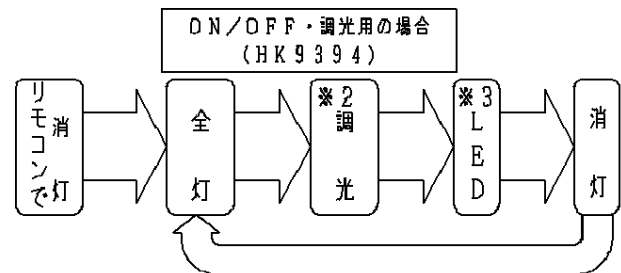

- ※1 リモコン送信器にて、全灯状態は約10～100%調光ができます。
  リモコン受信部OFF/ONスイッチを2秒以上押しつづけた後、リモコン送信器により明るさを調整し、全灯ボタンを押した場合、その明るさを記憶します。
- ※2 出荷状態は約60%点灯になります。
  リモコン送信器にて、調光状態は約10～100%調光ができます。調光させた場合はその状態を記憶します。
- ※3 リモコン送信器にて、LED状態は調光ができます。調光させた場合はその状態を記憶します。

<使用上のご注意>

- ・必ず壁スイッチと併用してください。
- ・リモコン送信器の電池が消耗した場合、点灯・消灯ができません。
- ・壁スイッチをOFFにしなれば、待機電力を消費します。
- ・壁スイッチ1個で2台以上の器具の使用はできません。
- ・この器具の近くでは光高周波方式のリモコンが作動しない場合がごくまれにありますので、ご注意ください。
- ・室温が低いと（10℃以下程度）点灯直後、リモコンでは切り替えにくい場合があります。
  その際はしばらくしてから切り替え操作してください。
- ・低誘虫の効果は、虫の種類（すう光性の有無）、周囲の環境（付近に明るい光源がない等）によって異なります。

本図面は2枚1組です。2/2

付属ランプ	5				品番
W・数	4				使用説明書
器具質量	3				HFA8722KC
特記事項	2				生産終了品 本器具は製造できません
	1				
	部番	部品名	材質・素材厚	備考	パナソニック株式会社