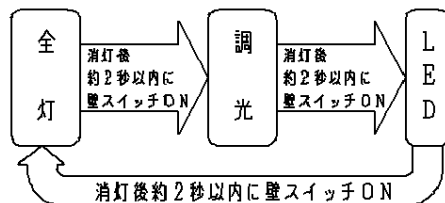

<機能説明>

・点灯切替

壁スイッチ

消灯する・点灯する

- ●壁スイッチをONすると、消灯前の点灯状態で点灯します。
  壁スイッチで消灯後2秒以上経過した後、再び壁スイッチをONさせた場合は消灯前の状態で点灯します。
  また、リモコン送信器にて明るさを記憶させた場合、各点灯状態はその明るさで点灯します。
- ●壁スイッチをONしても点灯しない場合は、壁スイッチを素早く（約2秒以内）OFF⇒ONするか、壁スイッチをONにしてリモコン送信器で点灯状態を切り替えてください。

点灯状態を切り替える

- ●壁スイッチを素早く（約2秒以内）OFF⇒ONすると、点灯状態が切り替わります。

壁スイッチで消灯後2秒以上経過した後、再び壁スイッチをONさせた場合は消灯前の状態で点灯します。
また、リモコン送信器にて明るさを記憶させた場合、各点灯状態はその明るさで切り替わります。

リモコン送信器