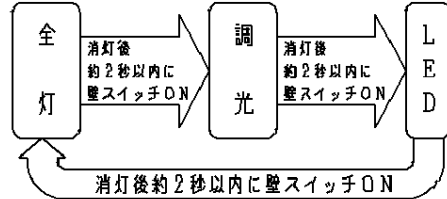

<機能説明>

・点灯切替

壁スイッチ

消灯する・点灯する

- 壁スイッチをONすると、消灯前の点灯状態で点灯します。
壁スイッチで消灯後2秒以上経過した後、再び壁スイッチをONさせた場合は消灯前の状態で点灯します。
また、リモコン送信器にて明るさを記憶させた場合、各点灯状態はその明るさで点灯します。
- 壁スイッチをONしても点灯しない場合は、壁スイッチを素早く（約2秒以内）OFF⇒ONするか、壁スイッチをONにしてリモコン送信器で点灯状態を切り替えてください。

点灯状態を切り替える

- 壁スイッチを素早く（約2秒以内）OFF⇒ONすると、点灯状態が切り替わります。

壁スイッチで消灯後2秒以上経過した後、再び壁スイッチをONさせた場合は消灯前の状態で点灯します。
また、リモコン送信器にて明るさを記憶させた場合、各点灯状態はその明るさで切り替わります。

リモコン送信器

- ※1 リモコン送信器にて、全灯状態は約15～100%調光ができます。
ダイレクト送信器使用時、リモコン受信部OFF/ONスイッチを2秒以上押しつづけた後リモコン送信器により明るさを調整し、全灯ボタンを押した場合、その明るさを記憶します。
- ※2 出荷状態は約60%点灯になります。
リモコン送信器にて、調光状態は約15～100%調光ができます。調光させた場合はその状態を記憶します。
- ※3 リモコン送信器にて、LED状態は調光ができます。調光させた場合はその状態を記憶します。