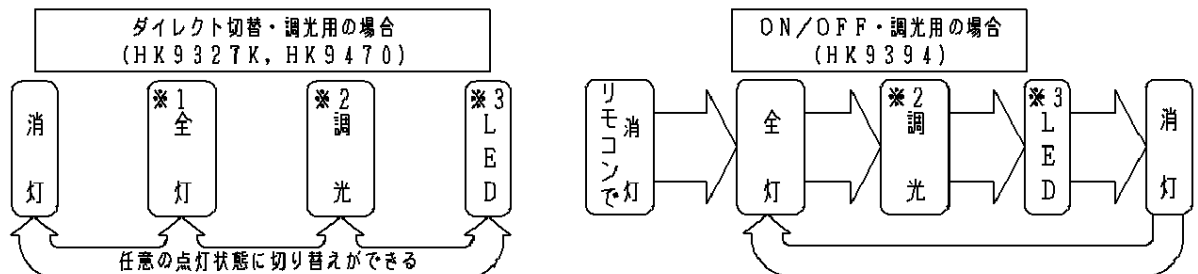

リモコン送信器

- ※1 リモコン送信器にて、全灯状態は約15～100%調光ができます。
  ダイレクト送信器使用時、リモコン受信部OFF/ONスイッチを2秒以上押しつづけた後リモコン送信器により明るさを調整し、全灯ボタンを押した場合、その明るさを記憶します。
- ※2 出荷状態は約60%点灯になります。
  リモコン送信器にて、調光状態は約15～100%調光ができます。調光させた場合はその状態を記憶します。
- ※3 リモコン送信器にて、LED状態は調光ができます。調光させた場合はその状態を記憶します。

<使用上のご注意>

- ・必ず壁スイッチと併用してください。
  - ・リモコン送信器がない場合、またはリモコン送信器の電池が消耗した場合、点灯・消灯ができません。
  - ・壁スイッチをOFFにしなければ、待機時に電力を消費します。
- ・壁スイッチ1個で2台以上の器具の使用はできません。
- ・この器具の近くでは光高周波方式のリモコンが作動しない場合がごくまれにありますので、ご注意ください。
- ・室温が低いと（10℃以下程度）点灯直後、リモコンでは切り替えにくい場合があります。
  その際はしばらくしてから切り替え操作してください。
- ・低誘虫の効果は、虫の種類（すう光性の有無）、周囲の環境（付近に明るい光源がない等）によって異なります。

本図面は2枚1組です。2/2

付属ランプ	5				品番
W・数	4				使用説明書
器具質量	3				HJA6006
特記事項	2				生産終了品 本器具は製造できません
	1				
	部番	部品名	材質・素材厚	備考	パナソニック株式会社