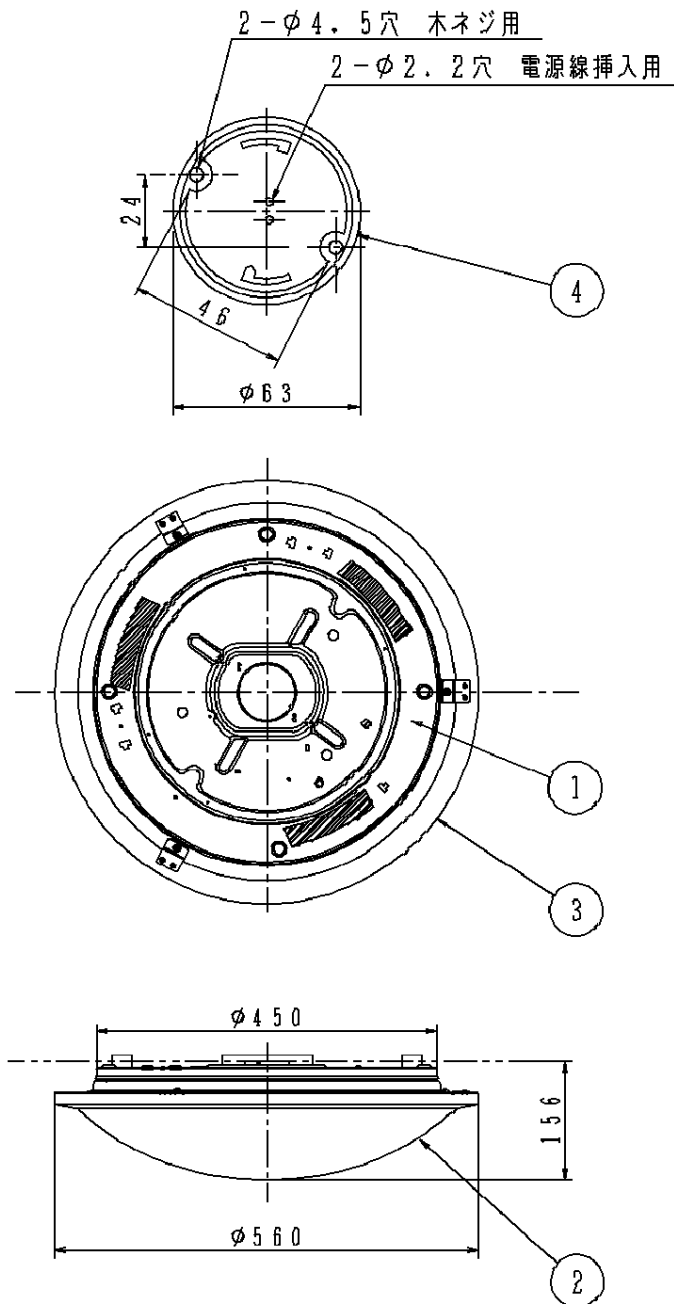

丸型フル引掛シーリング ローゼット

傾斜天井に取り付ける場合の注意事項

- ・5.5度を超える傾斜天井には取り付けしないでください。
- ・傾斜天井に取り付ける場合は、必ず支持具と木ネジ(座付き：4×38以上)を使用して取り付けてください。
- ※傾斜天井用の木ネジは付属していません。

手造り品ですので色味・模様が多少異なることがあります。ご了承ください。

本図面は2枚1組です。1/2

- ・OFF/ONスイッチ付
- ・虫の入りにくいパッキン構造
- ・リモコン送信器は用途に応じて別途お求めください。
- ・カバーの取付方法は、ソフトターン方式です