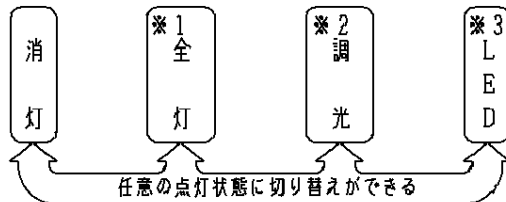

<機能説明>

・点灯切替

壁スイッチ

消灯する・点灯する

- 壁スイッチをONすると、消灯前の点灯状態で点灯します。
壁スイッチで消灯後2秒以上経過した後、再び壁スイッチをONさせた場合は消灯前の状態で点灯します。
また、リモコン送信器にて明るさを記憶させた場合、各点灯状態はその明るさで点灯します。
- 壁スイッチをONしても点灯しない場合は、壁スイッチを素早く（約2秒以内）OFF⇒ONするか、壁スイッチをONにしてリモコン送信器で点灯状態を切り替えてください。

点灯状態を切り替える

- 壁スイッチを素早く（約2秒以内）OFF⇒ONすると、点灯状態が切り替わります。

壁スイッチで消灯後2秒以上経過した後、再び壁スイッチをONさせた場合は消灯前の状態で点灯します。
また、リモコン送信器にて明るさを記憶させた場合、各点灯状態はその明るさで切り替わります。

リモコン送信器

ダイレクト切替・調光用の場合 (HK9327K, HK9392K, HK9470)

ON/OFF・調光用の場合 (HK9394)