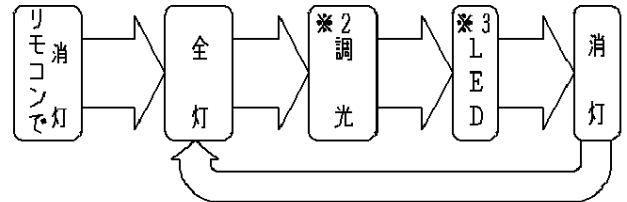

<機能説明>

・点灯切替

壁スイッチ

消灯する・点灯する

- 壁スイッチをONすると、消灯前の点灯状態で点灯します。
壁スイッチで消灯後2秒以上経過した後、再び壁スイッチをONさせた場合は消灯前の状態で点灯します。
また、リモコン送信器にて明るさを記憶させた場合、各点灯状態はその明るさで点灯します。
- 壁スイッチをONしても点灯しない場合は、壁スイッチを素早く（約2秒以内）OFF⇒ONするか、壁スイッチをONにしてリモコン送信器で点灯状態を切り替えてください。

点灯状態を切り替える

- 壁スイッチを素早く（約2秒以内）OFF⇒ONすると、点灯状態が切り替わります。

壁スイッチで消灯後2秒以上経過した後、再び壁スイッチをONさせた場合は消灯前の状態で点灯します。
また、リモコン送信器にて明るさを記憶させた場合、各点灯状態はその明るさで切り替わります。

リモコン送信器

ダイレクト切替・調光用の場合 (HK9327K, HK9392K, HK9470)

ON/OFF・調光用の場合 (HK9394)