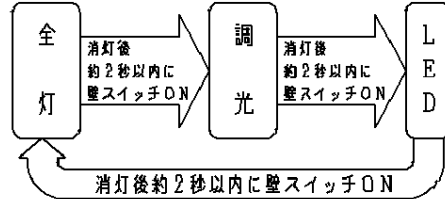

<機能説明>

・点灯切替

壁スイッチ

消灯する・点灯する

- 壁スイッチをONすると、消灯前の点灯状態で点灯します。
壁スイッチで消灯後2秒以上経過した後、再び壁スイッチをONさせた場合は消灯前の状態で点灯します。
また、リモコン送信器にて明るさを記憶させた場合、各点灯状態はその明るさで点灯します。
- 壁スイッチをONしても点灯しない場合は、壁スイッチを素早く（約2秒以内）OFF⇒ONするか、壁スイッチをONにしてリモコン送信器で点灯状態を切り替えてください。

点灯状態を切り替える

- 壁スイッチを素早く（約2秒以内）OFF⇒ONすると、点灯状態が切り替わります。

壁スイッチで消灯後2秒以上経過した後、再び壁スイッチをONさせた場合は消灯前の状態で点灯します。
また、リモコン送信器にて明るさを記憶させた場合、各点灯状態はその明るさで切り替わります。

リモコン送信器

ダイレクト切替・調光用の場合 (HK9327K, HK9392K, HK9470)

ON/OFF・調光用の場合 (HK9394)