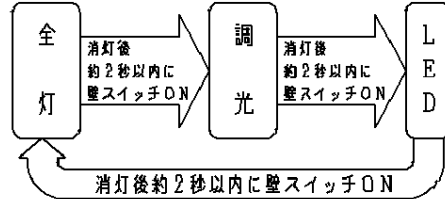

<機能説明>

・点灯切替

壁スイッチ

消灯する・点灯する

- 壁スイッチをONすると、消灯前の点灯状態で点灯します。
壁スイッチで消灯後2秒以上経過した後、再び壁スイッチをONさせた場合は消灯前の状態で点灯します。
また、リモコン送信器にて明るさを記憶させた場合、各点灯状態はその明るさで点灯します。
- 壁スイッチをONしても点灯しない場合は、壁スイッチを素早く（約2秒以内）OFF⇒ONするか、壁スイッチをONにしてリモコン送信器で点灯状態を切り替えてください。

点灯状態を切り替える

- 壁スイッチを素早く（約2秒以内）OFF⇒ONすると、点灯状態が切り替わります。

壁スイッチで消灯後2秒以上経過した後、再び壁スイッチをONさせた場合は消灯前の状態で点灯します。
また、リモコン送信器にて明るさを記憶させた場合、各点灯状態はその明るさで切り替わります。

リモコン送信器

ダイレクト切替・調光用の場合
(HK9327K, HK9392K, HK9470)

ON/OFF・調光用の場合
(HK9394)