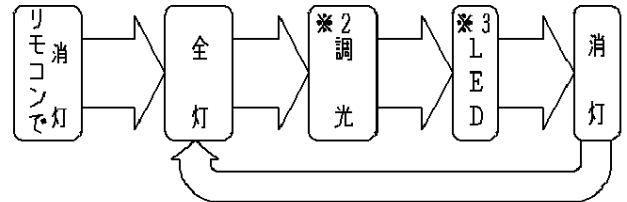

<機能説明>

・点灯切替

壁スイッチ

消灯する・点灯する

- 壁スイッチをONすると、消灯前の点灯状態で点灯します。
壁スイッチで消灯後2秒以上経過した後、再び壁スイッチをONさせた場合は消灯前の状態で点灯します。
また、リモコン送信器にて明るさを記憶させた場合、各点灯状態はその明るさで点灯します。
- 壁スイッチをONしても点灯しない場合は、壁スイッチを素早く（約2秒以内）OFF⇒ONするか、壁スイッチをONにしてリモコン送信器で点灯状態を切り替えてください。

点灯状態を切り替える

- 壁スイッチを素早く（約2秒以内）OFF⇒ONすると、点灯状態が切り替わります。

壁スイッチで消灯後2秒以上経過した後、再び壁スイッチをONさせた場合は消灯前の状態で点灯します。
また、リモコン送信器にて明るさを記憶させた場合、各点灯状態はその明るさで切り替わります。

リモコン送信器

ダイレクト切替・調光用の場合
(HK9327K, HK9392K, HK9470)

ON/OFF・調光用の場合
(HK9394)