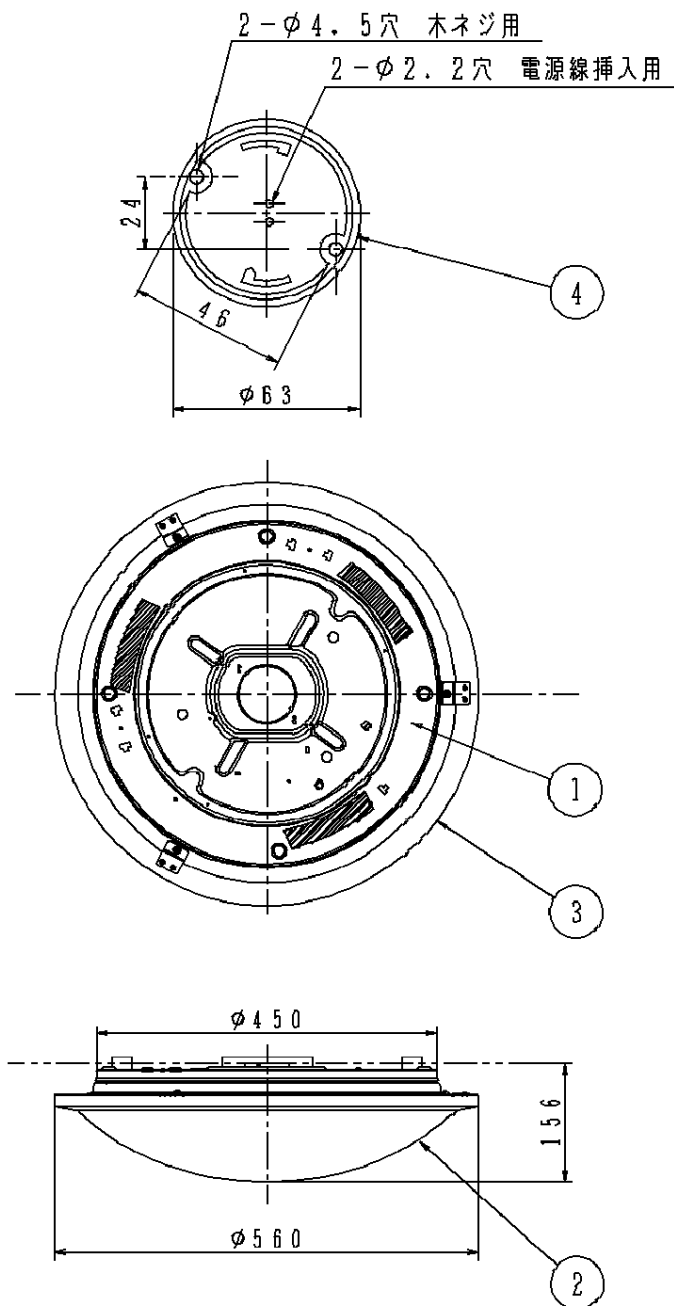

- ・OFF/ONスイッチ付
- ・虫の入りにくいパッキン構造
- ・リモコン送信器は用途に応じて別途お求めください。
- ・カバーの取付方法は、ソフトターン方式です

注1)

別途、アダプタ(HK9042K)の使用により取付可能です。取付可能な半縁天井については、アダプタの図面をご参照ください。

付属ランプ	63形スパイラルパルック 蛍光灯(電球色)	5				品番	HJA6010
W・数	63×1	4	丸型フル引掛シーリング				
器具質量	2.8kg	3	木柵	木製	ダークブラウン仕上		
特記事項		2	カバー	高放射クリーンアクリル	乳白・フヤ消し加工 低騒音UVカット仕上	生産終了品 本器具は製造できません	
		1	本体	鋼板(t0.4)	ホワイト ポリエステル粉体塗装		
部番	部品名	材質・素材厚	備考	パナソニック株式会社