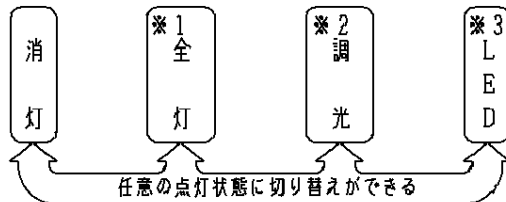

<機能説明>

・点灯切替

壁スイッチ

消灯する・点灯する

- 壁スイッチをONすると、消灯前の点灯状態で点灯します。
壁スイッチで消灯後2秒以上経過した後、再び壁スイッチをONさせた場合は消灯前の状態で点灯します。
また、リモコン送信器にて明るさを記憶させた場合、各点灯状態はその明るさで点灯します。
- 壁スイッチをONしても点灯しない場合は、壁スイッチを素早く（約2秒以内）OFF⇒ONするか、壁スイッチをONにしてリモコン送信器で点灯状態を切り替えてください。

点灯状態を切り替える

- 壁スイッチを素早く（約2秒以内）OFF⇒ONすると、点灯状態が切り替わります。

壁スイッチで消灯後2秒以上経過した後、再び壁スイッチをONさせた場合は消灯前の状態で点灯します。
また、リモコン送信器にて明るさを記憶させた場合、各点灯状態はその明るさで切り替わります。

リモコン送信器

ダイレクト切替・調光用の場合
(HK9327K, HK9392K, HK9470)

ON/OFF・調光用の場合
(HK9394)