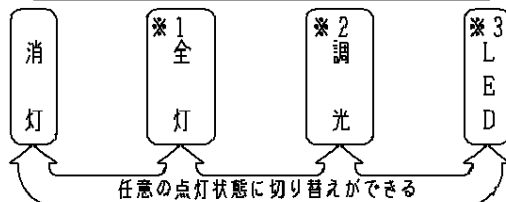

<機能説明>

・点灯切替

壁スイッチ

消灯する・点灯する

- 壁スイッチをONすると、消灯前の点灯状態で点灯します。
壁スイッチで消灯後2秒以上経過した後、再び壁スイッチをONさせた場合は消灯前の状態で点灯します。
また、リモコン送信器にて明るさを記憶させた場合、各点灯状態はその明るさで点灯します。
- 壁スイッチをONしても点灯しない場合は、壁スイッチを素早く（約2秒以内）OFF⇒ONするか、壁スイッチをONにしてリモコン送信器で点灯状態を切り替えてください。

点灯状態を切り替える

- 壁スイッチを素早く（約2秒以内）OFF⇒ONすると、点灯状態が切り替わります。

壁スイッチで消灯後2秒以上経過した後、再び壁スイッチをONさせた場合は消灯前の状態で点灯します。
また、リモコン送信器にて明るさを記憶させた場合、各点灯状態はその明るさで切り替わります。

リモコン送信器

ダイレクト切替・調光用の場合 (HK9327K, HK9392K, HK9470)

ON/OFF・調光用の場合 (HK9394)