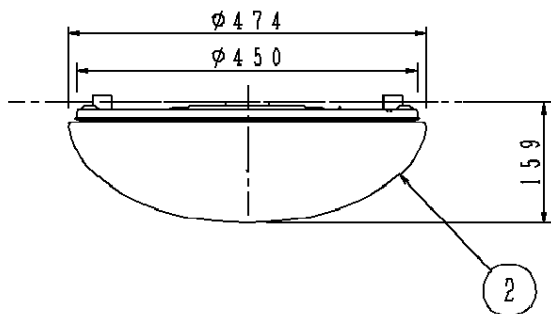

注意：商品には寿命があります。詳細はCLX2021AAをご参照ください。

グリーン購入法適合

安全に関するご注意

- ・一般屋内用器具です。屋外や水気、湿気のある所では使用しないでください。絶縁不良による感電の原因となります。
- ・天井面取り付け専用器具です。指定外取り付けは、落下の原因となります。
- ・樹脂製アウトレットボックスに直接取り付けないでください。落下の原因となります。
- ・下記のような天井や壁面には絶対に取り付けないでください。落下の原因となります。

- ・取り付けには平らな部分がφ780mm以上必要です。
- ・器具取り付け前に必ず引掛シーリングの固定強度をご確認ください。木ねじ1本での固定や、ガタツキのある引掛シーリングへの取り付けは落下の原因となります。
- ・配線器具の出代が下記以上必要です。(パナソニック製の配線器具をご使用ください)

丸型フル引掛シーリング ローゼット

傾斜天井に取り付ける場合の注意事項

- ・5.5度を超える傾斜天井には取り付けないでください。
- ・傾斜天井に取り付ける場合は、必ず支持具と木ネジ(座付き：4×38以上)を使用して取り付けてください。
  ※傾斜天井用の木ネジは付属しておりません。
- ・他の調光器と組み合わせて使用しないでください。火災の原因となります。

注1) 別途、アダプタ(HK9042K)の使用により取付可能です。取付可能な竿縁天井については、アダプタの図面をご参照ください。

本図面は2枚1組です。1/2

- ・OFF/ONスイッチ付
- ・虫の入りにくいパッキン構造
- ・リモコン送信器は用途に応じて別途お求めください。
- ・カバーの取付方法は、ソフトターン方式です。

付属ランプ	75形スパイラルバルック 蛍光灯(電球色)	5				品番
W・数	75×1	4				HJA7003
器具質量	2.2kg	3	丸型フル引掛シーリング			生産終了品 本器具は製造できません
特記事項		2	カバ－	高強度クリーンアクリル	乳白・つや消し加工 低騒音UVカット仕様	
		1	本体	鋼板(t0.4)	ホワイト ポリエスチル樹脂塗装	
部番			部品名	材質・素材厚	備考	パナソニック株式会社