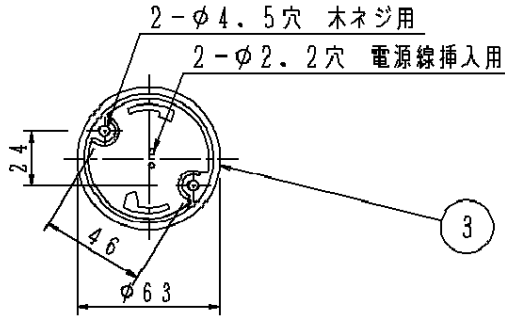

注意：商品には寿命があります。詳細はCLX2021AAをご参照ください。

グリーン購入法適合

安全に関するご注意

- ・一般屋内用器具です。屋外や水気、湿気のある所では使用しないでください。絶縁不良による感電の原因となります。
- ・天井面取り付け専用器具です。指定外取り付けは、落下の原因となります。
- ・樹脂製アウトレットボックスに直接取り付けないでください。落下の原因となります。
- ・下記のような天井や壁面には絶対に取り付けないでください。落下の原因となります。

- ・取り付けには平らな部分がφ780mm以上必要です。
- ・器具取り付け前に必ず引掛シーリングの固定強度をご確認ください。木ねじ1本での固定や、ガタツキのある引掛シーリングへの取り付けは落下の原因となります。
- ・配線器具の出代が下記以上必要です。(パナソニック製の配線器具をご使用ください)

丸型フル引掛シーリング ローゼット

傾斜天井に取り付ける場合の注意事項

- ・5.5度を超える傾斜天井には取り付けないでください。
- ・傾斜天井に取り付ける場合は、必ず支持具と木ネジ(座付き：4×38以上)を使用して取り付けてください。
  ※傾斜天井用の木ネジは付属しておりません。
- ・他の調光器と組み合わせて使用しないでください。火災の原因となります。

注1) 別途、アダプタ(HK9042K)の使用により取付可能です。取付可能な竿縁天井については、アダプタの図面をご参照ください。

本図面は2枚1組です。1/2

- ・OFF/ONスイッチ付
- ・虫の入りにくいパッキン構造
- ・リモコン送信器は用途に応じて別途お求めください。
- ・カバーの取付方法は、ソフトターン方式です。

付属ランプ	75形スパイラルバルック 蛍光灯(電球色)	5				品番
W・数	75×1	4				HJA7003
器具質量	2.2kg	3	丸型フル引掛シーリング			生産終了品 本器具は製造できません
特記事項		2	カバ－	高強度クリーンアクリル	乳白・つや消し加工 低騒音UVカット仕様	
		1	本体	鋼板(t0.4)	ホワイト ポリエスチル樹脂塗装	
部番			部品名	材質・素材厚	備考	パナソニック株式会社