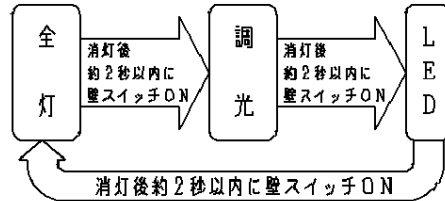

<機能説明>

・点灯切替

壁スイッチ

消灯する・点灯する

- 壁スイッチをONすると、消灯前の点灯状態で点灯します。
壁スイッチで消灯後2秒以上経過した後、再び壁スイッチをONさせた場合は消灯前の状態で点灯します。
また、リモコン送信器にて明るさを記憶させた場合、各点灯状態はその明るさで点灯します。
- 壁スイッチをONしても点灯しない場合は、壁スイッチを素早く（約2秒以内）OFF⇒ONするか、壁スイッチをONにしてリモコン送信器で点灯状態を切り替えてください。

点灯状態を切り替える

- 壁スイッチを素早く（約2秒以内）OFF⇒ONすると、点灯状態が切り替わります。

壁スイッチで消灯後2秒以上経過した後、再び壁スイッチをONさせた場合は消灯前の状態で点灯します。
また、リモコン送信器にて明るさを記憶させた場合、各点灯状態はその明るさで切り替わります。

リモコン送信器

ダイレクト切替・調光用の場合 (HK9327K, HK9392K, HK9470)

ON/OFF・調光用の場合 (HK9394)