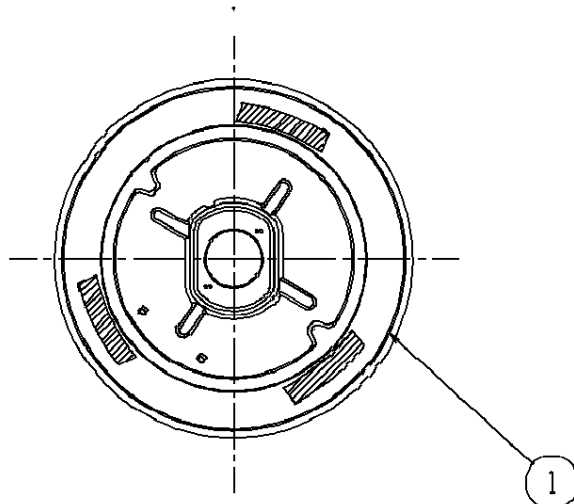

竿縁天井 注1) 格子天井 舟底天井

- ・取り付けには平らな部分がφ780mm以上必要です。
- ・器具取り付け前に必ず引掛シーリングの固定強度をご確認ください。木ねじ1本での固定や、ガタツキのある引掛シーリングへの取り付けは落下の原因となります。
- ・配線器具の出代が下記以上必要です。(パナソニック製の配線器具をご使用ください)

丸型フル引掛シーリング ローゼット

傾斜天井に取り付ける場合の注意事項

- ・5.5度を超える傾斜天井には取り付けないでください。
- ・傾斜天井に取り付ける場合は、必ず支持具と木ネジ(座付き：4×38以上)を使用して取り付けてください。
※傾斜天井用の木ネジは付属しておりません。
- ・他の調光器と組み合わせて使用しないでください。火災の原因となります。

注1) 別途、アダプタ(HK9042K)の使用により取付可能です。取付可能な竿縁天井については、アダプタの図面をご参照ください。

本図面は2枚1組です。1/2

- ・OFF/ONスイッチ付
- ・虫の入りにくいパッキン構造
- ・リモコン送信器は用途に応じて別途お求めください。
- ・カバーの取付方法は、ソフトターン方式です。

付属ランプ	75形スパイラルバルック 蛍光灯(電球色)	5				品番
W・数	75×1	4				HJA7003
器具質量	2.2kg	3	丸型フル引掛シーリング			<div style="border: 1px solid black; padding: 5px; text-align: center;"> 生産終了品 本器具は製造できません </div>
特記事項		2	カバ－	高強度クリーンアクリル	乳白・つや消し加工 低騒音UVカット仕様	
		1	本体	鋼板(t0.4)	ホワイト ポリエスチル樹脂塗装	
部番			部品名	材質・素材厚	備考	パナソニック株式会社