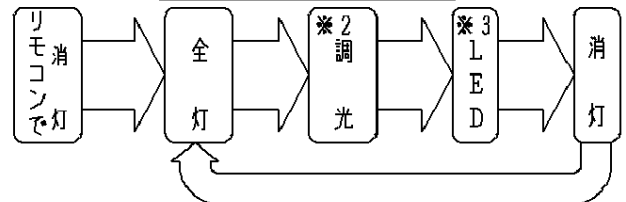

<機能説明>

・点灯切替

壁スイッチ

消灯する・点灯する

- 壁スイッチをONすると、消灯前の点灯状態で点灯します。
壁スイッチで消灯後2秒以上経過した後、再び壁スイッチをONさせた場合は消灯前の状態で点灯します。
また、リモコン送信器にて明るさを記憶させた場合、各点灯状態はその明るさで点灯します。
- 壁スイッチをONしても点灯しない場合は、壁スイッチを素早く（約2秒以内）OFF⇒ONするか、壁スイッチをONにしてリモコン送信器で点灯状態を切り替えてください。

点灯状態を切り替える

- 壁スイッチを素早く（約2秒以内）OFF⇒ONすると、点灯状態が切り替わります。

壁スイッチで消灯後2秒以上経過した後、再び壁スイッチをONさせた場合は消灯前の状態で点灯します。
また、リモコン送信器にて明るさを記憶させた場合、各点灯状態はその明るさで切り替わります。

リモコン送信器

ダイレクト切替・調光用の場合 (HK9327K, HK9392K, HK9470)

ON/OFF・調光用の場合 (HK9394)