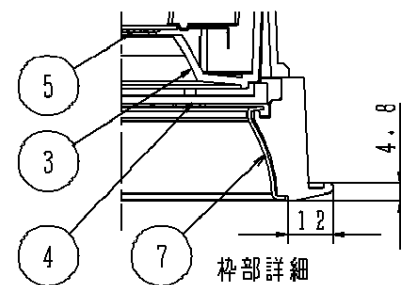

(使用上のご注意)

- ・調光器と組み合わせて使用しないでください。
- ・柔らかい天井材（ロックウール板厚9mm一枚貼等）に取付ける場合、天井材に傷がついたり枠と天井面の間にスキマができることがあります。
- ・照射距離が近い時や照射面によっては光ムラが気になる場合があります。予めご了承ください。
- ・LEDにはバラツキがあるため、同一品番で発光色、明るさが異なる場合があります。予めご了承ください。
- ・取付パネ部や電源部に障害物のないよう施工してください。障害物があるとずれ落ちなどの原因となります。
- ・242Vで使用する場合は、突入電流が大きくなります。壁スイッチに接続する場合は、一回路当たり19台以下を目安に配線してください。

■既設埋込穴φ125、φ150の場合はリニューアルプレートとの組合せで天井取付が可能です。

埋込穴	リニューアルプレート品番
φ125	NNN80000K
φ150	NNN80003K

定格電圧	消費電力	入力電流
100V	16.5W	0.17A
200V	16.5W	0.085A
242V	16.5W	0.07A

クールホワイト マンセル 10Y9/0.5	7	補助反射板	アルミ板 (t1)	銀色鏡面仕上	品番 グレアカット15' NNN73060K
器具光束 15451lm	6	電源			
LED 昼白色 (5000K, Ra70)	5	LED			
配光 広角タイプ	4	パネル	ポリカーボネート樹脂	透明つや消し	
器具質量 0.7kg	3	反射板	PBT樹脂	アルミ蒸着鏡面仕上	
特記事項	2	本体	アルミダイカスト		生産終了品 本器具は製造できません
	1	枠	アルミダイカスト	クールホワイトつや消し塗装	
部番	部品名	材質・素材厚	備考	パナソニック株式会社	