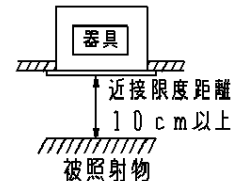

安全に関するご注意

・一般屋内用器具です。屋外や水気、湿気のある所では使用しないでください。絶縁不良による感電の原因となります。

・天井埋込み専用器具です。傾斜天井、補強のない天井には取付けないでください。指定外取付けは、火災、落下の原因となります。

・断熱材、防音材をかぶせた状態で使用しないでください。過熱による火災の原因となります。

・住宅の断熱施工天井には使用できません。

・器具と被照射物は10cm以上（近接限度距離）離してください。近接限度距離内に被照射物が近づく恐れのある場所（ドア開閉範囲の上、家具の上、クローゼット・押入れの中等）では使用しないで下さい。過熱による火災の原因となります。