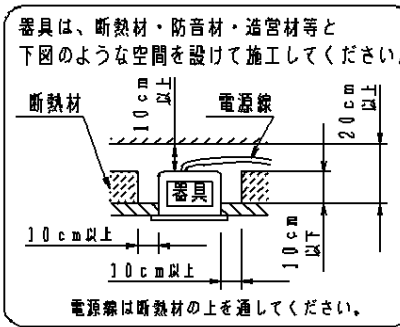

安全に関するご注意

・一般屋内用器具です。屋外や水気、湿気のある所では使用しないでください。絶縁不良による感電の原因となります。

・天井埋込み専用器具です。傾斜天井、補強のない天井には取付けないでください。指定外取付けは、火災、落下の原因となります。

・断熱材、防音材をかぶせた状態で使用しないでください。過熱による火災の原因となります。

・住宅の断熱施工天井には使用できません。

・器具と被照射物は10cm以上（近接限度距離）離してください。近接限度距離内に被照射物が近づく恐れのある場所（ドア開閉範囲の上、家具の上、クローゼット・押入れの中等）では使用しないで下さい。過熱による火災の原因となります。

(使用上のご注意)

- ・調光器と組み合わせて使用しないでください。
- ・柔らかい天井材（ロックウール板厚9mm一枚貼等）に取付ける場合、天井材に傷がついたり枠と天井面の間にスキマができることがあります。
- ・照射距離が近い時や照射面によっては光ムラが気になる場合があります。予めご了承ください。
- ・LEDにはバラツキがあるため、同一品番で発光色、明るさが異なる場合があります。予めご了承ください。
- ・取付パネ部や電源部に障害物のないよう施工してください。障害物があるとずれ落ちなどの原因となります。
- ・242Vで使用する場合は、突入電流が大きくなります。壁スイッチに接続する場合は、一回路当たり19台以下を目安に配線してください。