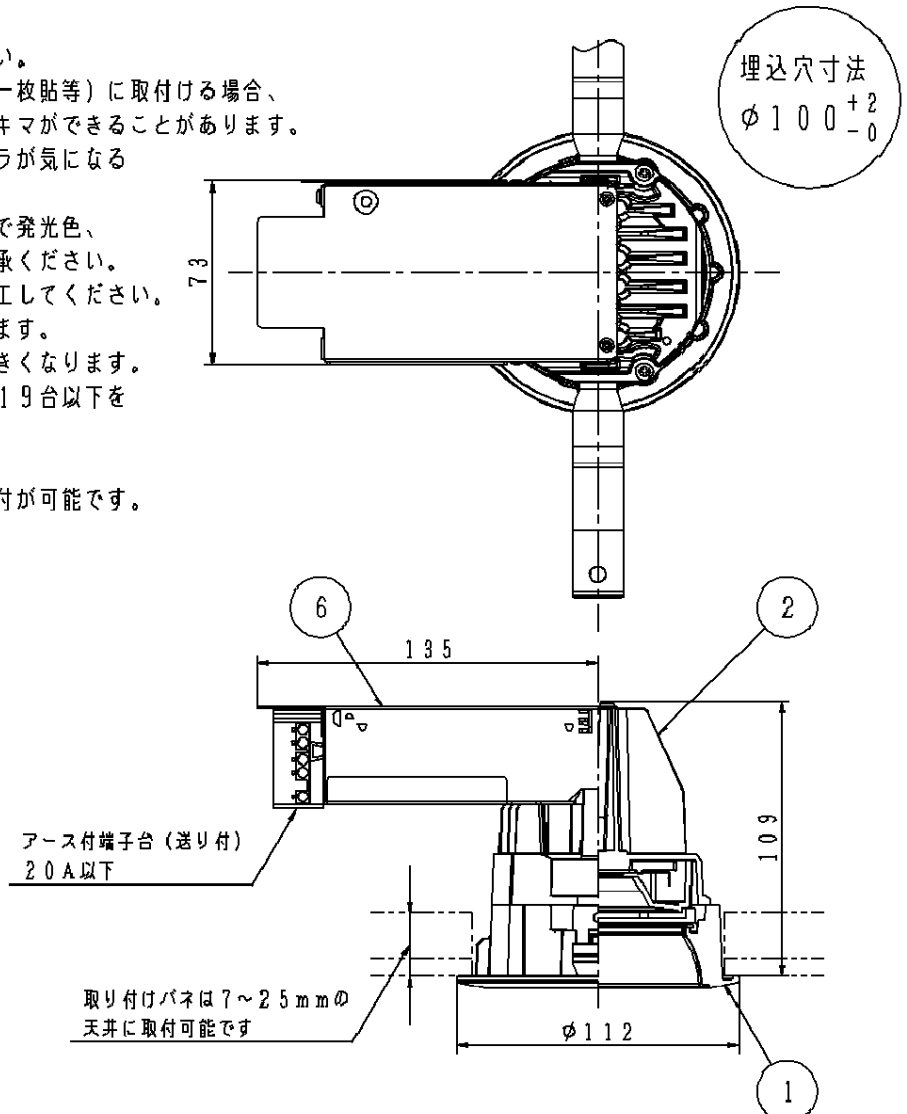

安全に関するご注意

・一般屋内用器具です。屋外や水気、湿気のある所では使用しないでください。絶縁不良による感電の原因となります。

・天井埋込み専用器具です。傾斜天井、補強のない天井には取付けないでください。指定外取付けは、火災、落下の原因となります。

・断熱材、防音材をかぶせた状態で使用しないでください。過熱による火災の原因となります。

・住宅の断熱施工天井には使用できません。

・器具と被照射物は10cm以上（近接限度距離）離してください。近接限度距離内に被照射物が近づく恐れのある場所（ドア開閉範囲の上、家具の上、クローゼット・押入れの中等）では使用しないで下さい。過熱による火災の原因となります。

(使用上のご注意)

- ・調光器と組み合わせて使用しないでください。
- ・柔らかい天井材（ロックウール板厚9mm一枚貼等）に取付ける場合、天井材に傷がついたり枠と天井面の間にスキマができることがあります。
- ・照射距離が近い時や照射面によっては光ムラが気になる場合があります。予めご了承ください。
- ・LEDにはバラツキがあるため、同一品番で発光色、明るさが異なる場合があります。予めご了承ください。
- ・取付パネ部や電源部に障害物のないよう施工してください。障害物があるとずれ落ちなどの原因となります。
- ・242Vで使用する場合は、突入電流が大きくなります。壁スイッチに接続する場合は、一回路当たり19台以下を目安に配線してください。

■既設埋込穴φ125、φ150の場合はリニューアルプレートとの組合せで天井取付が可能です。

埋込穴	リニューアルプレート品番
φ125	NNN80000K
φ150	NNN80003K

定格電圧	消費電力	入力電流
100V	16.5W	0.17A
200V	16.5W	0.085A
242V	16.5W	0.07A

クールホワイト マンセル 10Y9/0.5	7	補助反射板	アルミ板 (t1)	銀色鏡面仕上	品番 グレアカット15' NNN73060K
器具光束 15451lm	6	電源			
LED 昼白色 (5000K, Ra70)	5	LED			
配光 広角タイプ	4	パネル	ポリカーボネート樹脂	透明つや消し	
器具質量 0.7kg	3	反射板	PBT樹脂	アルミ蒸着鏡面仕上	
特記事項	2	本体	アルミダイカスト		生産終了品 本器具は製造できません
	1	枠	アルミダイカスト	クールホワイトつや消し塗装	
部番	部品名	材質・素材厚	備考	パナソニック株式会社	