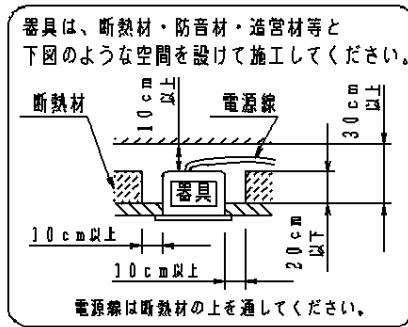

安全に関するご注意

・一般屋内用器具です。屋外や水気、湿気のある所では使用しないでください。絶縁不良による感電の原因となります。

・天井埋込み専用器具です。傾斜天井、補強のない天井には取付けないでください。指定外取付けは、火災、落下の原因となります。

・断熱材、防音材をかぶせた状態で使用しないでください。過熱による火災の原因となります。

フローイング材
グラスウール
フローイング施工不可
グラスウール施工不可
住宅の断熱施工天井には使用できません。

・器具と被照射物は10cm以上（近接限度距離）離してください。近接限度距離内に被照射物が近づく恐れのある場所（ドア開閉範囲の上、家具の上、クローゼット・押入れの中等）では使用しないで下さい。過熱による火災の原因となります。

(使用上のご注意)

- ・調光器と組み合わせて使用しないでください。
- ・柔らかい天井材（ロックウール板厚9mm一枚貼等）に取付ける場合、天井材に傷がついたり枠と天井面の間にスキマができることがあります。
- ・照射距離が近い時や照射面によっては光ムラが気になる場合があります。予めご了承ください。
- ・LEDにはバラツキがあるため、同一品番で発光色、明るさが異なる場合があります。予めご了承ください。
- ・取付パネ部や電源部に障害物のないよう施工してください。障害物があるとずれ落ちなどの原因となります。