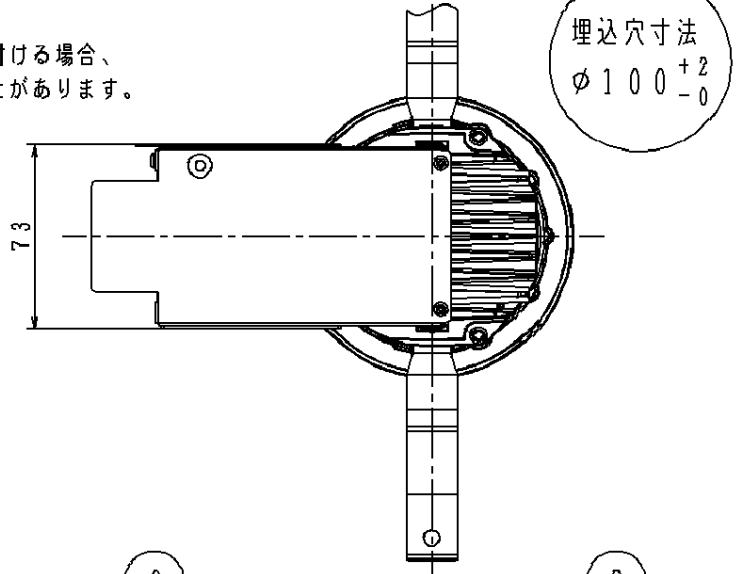

■既設埋込穴φ125、φ150の場合は
リニューアルプレートとの組合せで天井取付が可能です。

埋込穴	リニューアルプレート品番
φ125	NNN80000K
φ150	NNN80003K

定格電圧	消費電力	入力電流
100V	19.9W	0.20A
200V	19.9W	0.105A
242V	19.9W	0.09A

クールホワイト マンセル 10Y9/0.5	7	補助反射板	アルミ板 (t1)	銀色鏡面仕上	品番 グレアカット15' NNN74163
器具光束 1480lm	6	電源			
LED 電球色 (3000K、Ra85)	5	LED			
配光 広角タイプ	4	パネル	ポリカーボネート樹脂	透明つや消し	
器具質量 0.8kg	3	反射板	PBT樹脂	アルミ蒸着鏡面仕上	
特記事項	2	本体	アルミダイカスト		生産終了品 本器具は製造できません
	1	枠	アルミダイカスト	クールホワイトつや消し塗装	
部番	部品名	材質・素材厚	備考	パナソニック株式会社	