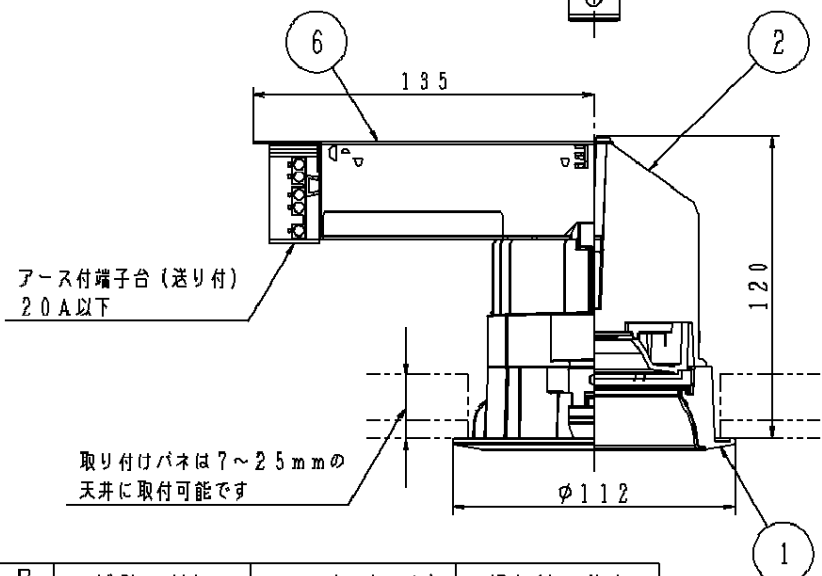

・器具と被照射物は10cm以上（近接限度距離）離してください。近接限度距離内に被照射物が近づく恐れのある場所（ドア開閉範囲の上、家具の上、クローゼット・押入れの中等）では使用しないで下さい。過熱による火災の原因となります。

(使用上のご注意)

- ・調光器と組み合わせて使用しないでください。
- ・柔らかい天井材（ロックウール板厚9mm一枚貼等）に取付ける場合、天井材に傷がついたり枠と天井面の間にスキマができることがあります。
- ・照射距離が近い時や照射面によっては光ムラが気になる場合があります。予めご了承ください。
- ・LEDにはバラツキがあるため、同一品番で発光色、明るさが異なる場合があります。予めご了承ください。
- ・取付パネ部や電源部に障害物のないよう施工してください。障害物があるとずれ落ちなどの原因となります。

■既設埋込穴φ125、φ150の場合は
リニューアルプレートとの組合せで天井取付が可能です。

埋込穴	リニューアルプレート品番
φ125	NNN80000K
φ150	NNN80003K

定格電圧	消費電力	入力電流
100V	19.9W	0.20A
200V	19.9W	0.105A
242V	19.9W	0.09A

クールホワイト マンセル 10Y9/0.5	7	補助反射板	アルミ板 (t1)	銀色鏡面仕上	品番 グレアカット15' NNN74163
器具光束 1480lm	6	電源			
LED 電球色 (3000K、Ra85)	5	LED			
配光 広角タイプ	4	パネル	ポリカーボネート樹脂	透明つや消し	
器具質量 0.8kg	3	反射板	PBT樹脂	アルミ蒸着鏡面仕上	
特記事項	2	本体	アルミダイカスト		生産終了品 本器具は製造できません
	1	枠	アルミダイカスト	クールホワイトつや消し塗装	
部番	部品名	材質・素材厚	備考	パナソニック株式会社	