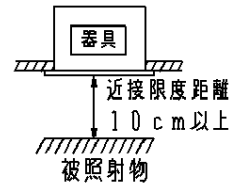

・器具と被照射物は10cm以上（近接限度距離）離してください。近接限度距離内に被照射物が近づく恐れのある場所（ドア開閉範囲の上、家具の上、クローゼット・押入れの中等）では使用しないで下さい。過熱による火災の原因となります。

(使用上のご注意)

- ・調光器と組み合わせて使用しないでください。
- ・柔らかい天井材（ロックウール板厚9mm一枚貼等）に取付ける場合、天井材に傷がついたり枠と天井面の間にスキマができることがあります。
- ・照射距離が近い時や照射面によっては光ムラが気になる場合があります。予めご了承ください。
- ・LEDにはバラツキがあるため、同一品番で発光色、明るさが異なる場合があります。予めご了承ください。
- ・取付パネ部や電源部に障害物のないよう施工してください。障害物があるとずれ落ちなどの原因となります。