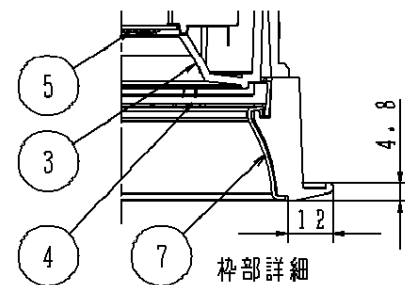

・器具と被照射物は10cm以上（近接限度距離）離してください。近接限度距離内に被照射物が近づく恐れのある場所（ドア開閉範囲の上、家具の上、クローゼット・押入れの中等）では使用しないで下さい。過熱による火災の原因となります。

(使用上のご注意)

- ・調光器と組み合わせて使用しないでください。
- ・柔らかい天井材（ロックウール板厚9mm一枚貼等）に取付ける場合、天井材に傷がついたり枠と天井面の間にスキマができることがあります。
- ・照射距離が近い時や照射面によっては光ムラが気になる場合があります。予めご了承ください。
- ・LEDにはバラツキがあるため、同一品番で発光色、明るさが異なる場合があります。予めご了承ください。
- ・取付パネ部や電源部に障害物のないよう施工してください。障害物があるとずれ落ちなどの原因となります。

■既設埋込穴φ125、φ150の場合は
リニューアルプレートとの組合せで天井取付が可能です。

埋込穴	リニューアルプレート品番
φ125	NNN80000K
φ150	NNN80003K

定格電圧	消費電力	入力電流
100V	19.9W	0.20A
200V	19.9W	0.105A
242V	19.9W	0.09A

クールホワイト マンセル 10Y9/0.5	7	補助反射板	アルミ板 (t1)	銀色鏡面仕上	品番 グレアカット15' NNN74163
器具光束 1480lm	6	電源			
LED 電球色 (3000K、Ra85)	5	LED			
配光 広角タイプ	4	パネル	ポリカーボネート樹脂	透明つや消し	
器具質量 0.8kg	3	反射板	PBT樹脂	アルミ蒸着鏡面仕上	
特記事項	2	本体	アルミダイカスト		生産終了品 本器具は製造できません
	1	枠	アルミダイカスト	クールホワイトつや消し塗装	
部番	部品名	材質・素材厚	備考	パナソニック株式会社	