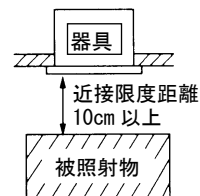

ご使用前にこの取扱説明書を必ずお読みの上、正しくお使いください。

安全に関するご注意

警告

- ●器具の改造および構成部品（LED、電源部など）の交換はしない。火災・感電・落下の原因となります。
- ●布や紙など燃えやすいもので覆ったり、かぶせたりしない。火災の原因となります。
- ●異常を感じたら速やかに電源を切り、販売店・工事店にご相談ください。火災・感電の原因となります。
- ●器具と被照射物は10cm以上（近接限度距離）離す。近接限度距離内に被照射物、可燃物等（ドア開閉範囲、家具、布、紙等）を近づけない。過熱による火災の原因となります。

注意

- ●器具の下に温度の高くなる物（ストーブ・ガスレンジ等）や湿気を発生させる物を置かない。火災・感電の原因となります。
- ●LEDを直視しない。目の痛みの原因となることがあります。
- ●お手入れの際は必ず電源を切って行う。感電・やけどの原因となります。
- ●照明器具には寿命があります。設置して10年（※1）経つと、外観に異常がなくても内部の劣化は進行しています。点検・交換してください。 ※1：使用条件は周囲温度30℃、1日10時間点灯です。
  - ・LED光源は寿命が来ても、暗くなりますが点灯し続けます。点灯できるからといって継続して使用が可能というわけではありません。
  - ・周囲温度が高い場合・点灯時間が長い場合などは寿命が短くなります。
  - ・1年に1回は「安全チェックシート」に基づき自主点検してください。
  - ・3年に1回は工事店等の専門家による点検をお受けください。点検せずに長期間使い続けるとまれに火災・感電・落下などに至る場合があります。

- ■LED照明器具の光源寿命（※2）は、40,000時間です。（照明器具の寿命とは、異なります。） ※2：光源の寿命は、点灯しなくなるまでの総点灯時間または、全光束が点灯初期の70%に下がるまでの総点灯時間のいずれか短い時間を推定したものです。

使用上のご注意

- ●LEDには光のバラツキがある為、同一品番でも商品ごとに発光色、明るさが異なる場合があります。
- ●LEDは交換できません。
- ●パネル部に向けて殺虫剤を吹きかけないでください。パネルの汚れ、破損の原因となります。
- ●シンナー・ベンジン・アルカリ系洗剤で拭かないでください。変色・変質・強度低下による破損の原因となります。
- ●ラジオ、テレビや赤外線リモコン方式の機器は照明器具から離してご使用ください。雑音が入ったり正常に動作しない場合があります。

保証について

- ●保証について
  この商品の保証期間は1年間です。但し、LED電源は3年間です。消耗品は除きます。詳細は弊社カタログをご参照ください。
- ●保証書について
  保証書が必要な場合は、弊社代理店または弊社営業所へお申し出ください。