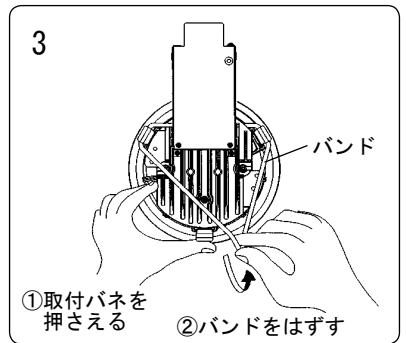

品番	200V	242V
NNN(H)72～	24台以下	19台以下
NNN(H)73～	———	

各部のなまえと取り付け方

ロックウール等の柔らかい天井に取りつけない。
天井材破損・器具ズレの原因となります。

<表1>

品番	器具質量
NNN(H)72 ~	約 0.9kg
NNN(H)73 ~	
NNN(H)74 ~	約 1.0kg

1. 取り付け前の確認をする

- 器具質量 (表1参照) に十分耐えるよう、取付部の強度を確保する。
- 不備がありますと器具ズレの原因となります。

2. 天井に $\phi 125 \pm 2$ mm の埋込穴をあける

不備がありますと器具落下・天井材と枠の隙間の原因となります。

- 注) 石膏ボード等のやわらかい天井へ取りつける場合は、天井材損傷のおそれがある為、 $\phi 127 \pm 1$ mm の埋込穴をあける。
※精度良く埋込穴をあけるのにダウンライトカッターをすすめします。

3. バンドを取りはずす

これは一部簡略化した図です。

<落下防止ワイヤーつき加工の場合>
落下防止ワイヤーを取りつけてください。
不備がありますと落下の原因となります。