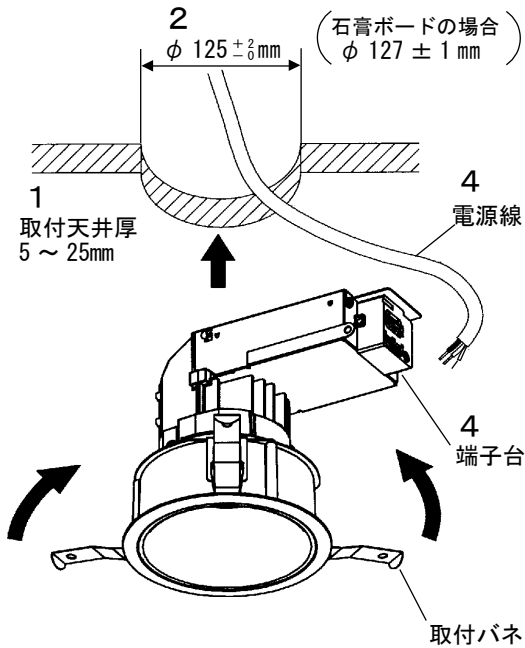

品番	200V	242V
NNN(H)72～	24台以下	19台以下
NNN(H)73～	———	

各部のなまえと取り付け方

ロックウール等の柔らかい天井に取りつけない。
天井材破損・器具ズレの原因となります。

<表1>

品番	器具質量
NNN(H)72 ~	約 0.9kg
NNN(H)73 ~	
NNN(H)74 ~	約 1.0kg

1. 取り付け前の確認をする

- 器具質量 (表1参照) に十分耐えるよう、取付部の強度を確保する。
- 不備がありますと器具ズレの原因となります。

2. 天井に $\phi 125 \pm 2$ mm の埋込穴をあける

不備がありますと器具落下・天井材と枠の隙間の原因となります。

- 注) 石膏ボード等のやわらかい天井へ取りつける場合は、天井材損傷のおそれがある為、 $\phi 127 \pm 1$ mm の埋込穴をあける。
※精度良く埋込穴をあけるのにダウンライトカッターをすすめします。

3. バンドを取りはずす

これは一部簡略化した図です。

<落下防止ワイヤーつき加工の場合>
落下防止ワイヤーを取りつけてください。
不備がありますと落下の原因となります。