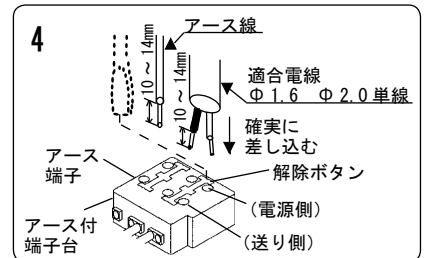

2. 天井に $\phi 125 \pm 2$ mm の埋込穴をあける

不備がありますと器具落下・天井材と枠の隙間の原因となります。

- 注) 石膏ボード等のやわらかい天井へ取りつける場合は、天井材損傷のおそれがある為、 $\phi 127 \pm 1$ mm の埋込穴をあける。
※精度良く埋込穴をあけるのにダウンライトカッターをすすめします。

3. バンドを取りはずす

これは一部簡略化した図です。

<落下防止ワイヤーつき加工の場合>
落下防止ワイヤーを取りつけてください。
不備がありますと落下の原因となります。

4. 電源線とアース線を端子台に接続する

- アース端子を用いて、D種 (第3種) 接地工事を行う。
- 端子台の送り容量は20Aです。
- 電源線を差し込み穴の奥まで確実に差し込む。
接続が不完全な場合、容量オーバーした場合、火災・感電の原因となります。

5. 器具を取りつける

- 取付バネ3本を押さえながら、端子台側から埋込穴に押し込む。
不備がありますと落下の原因となります。
- 注) 石膏ボードに取りつけた器具を取りはずす場合は枠をゆっくり引き下げバネ3本を押し縮めながら取りはずす。
不備がありますと天井材破損の原因となります。