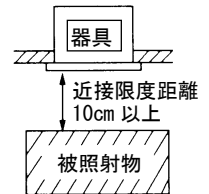

施工説明

工事店様へ、この説明書は保守のためお客様に必ずお渡しください。

安全に関するご注意

⚠ 危険

- 断熱材、防音材をかぶせた状態で使用しない。火災の原因となります。
- ・住宅の断熱施工天井には、使用できません。

⚠ 警告

- 施工は、取扱説明書にしたがい確実に行う。施工に不備があると火災・感電・落下の原因となります。
- 器具の改造および構成部品（LED、電源部など）の交換はしない。火災・感電・落下の原因となります。
- 器具の取り付け部以外の本体外郭が、天井内の造営物やダクト、電気配線等の設備に触れない様に施工する。火災の原因となります。
- 水平天井埋込専用です。壁取り付けや天井直づけ及び傾斜天井には取り付けない。火災・落下の原因となります。
- 必ず表示された定格電圧±6%の電源電圧で使用する。指定外の電源電圧で使用すると、火災・感電の原因となります。
- 器具と被照射物は10cm以上（近接限度距離）離す。近接限度距離内に被照射物が近づくおそれのある場所（ドア開閉範囲の上、家具の上、クローゼット・押入れの中等）では使用しない。過熱による火災の原因となります。