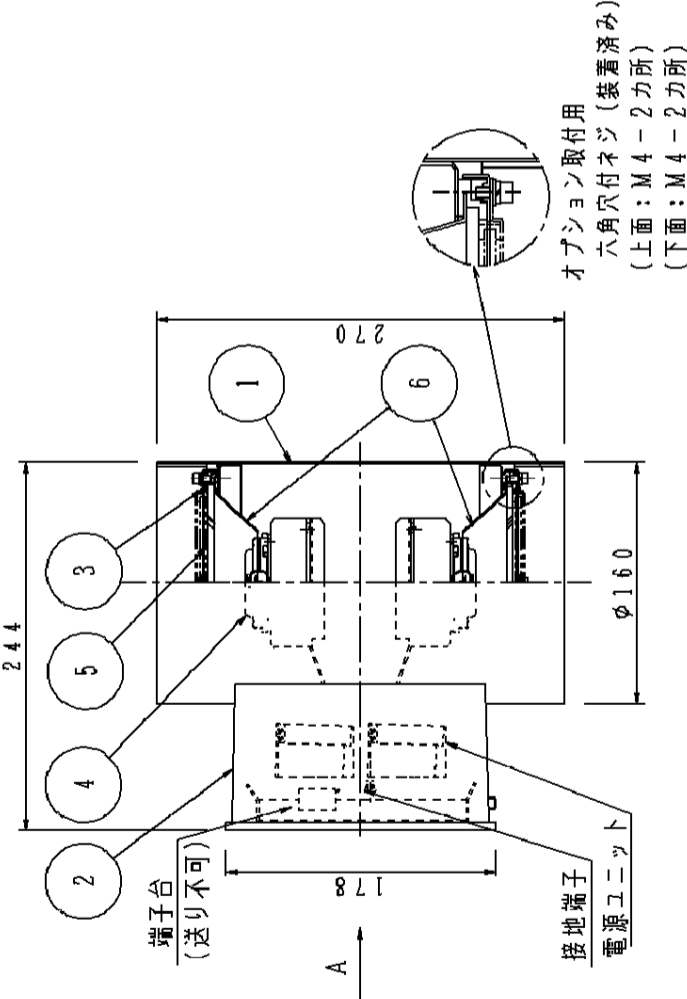

注意：商品には寿命があります。詳細はCLX2021JAをご参照ください。

安全に関するご注意

- ・防雨型器具です。浴室などの湿気の多い場所では使用しないでください。
- ・感電、火災の原因となります。
- ・振動や衝撃の多い場所、腐食性ガスの発生する場所、海岸隣接地域では使用しないでください。
- ・落下・感電・火災の原因となります。天井面取付できません。
- ・壁面取付け専用器具です。天井面取付できません。
- ・落下、火災の原因となります。
- ・横向き取付、補強のない場所への取付、取付面がフランジパッキンより小さい面への取付はできません。
- ・火災、感電、落下の原因となります。
- ・壁面に凸凹がある場合、パッキンとのスキマを防水シール剤で埋めてください。
- ・絶縁不良による感電の原因となります。

取付ボルト設置図

取付寸法図 (A矢視図)

(使用上のご注意)

- ・ボルト取付専用です。
- ・光源として高輝度LEDを使用しています。光源部 (LEDユニット部) を長時間直射しないください。
- ・LEDの素子にはバラツキがあるため、同一品番で発光色・明るさが異なる場合があります。予めご了承ください。
- ・調光機器などとの組合せはできません。

グリーン購入法適合

部番	部品名	材質・素材厚	備考
1	本体	ステンレス鋼板 (t0.8+t1.2)	シルバーメタリックツヤ消しアクリル塗装
2	フランジ	アルミダイカスト	シルバーメタリックツヤ消しアクリル塗装
3	枠	ステンレス鋼板 (t1)	シルバーメタリックツヤ消しアクリル塗装
4	LEDユニット		2個
5	パネル	強化ガラス (t4)	
6	カバー	アルミ板 (t1)	銀色 仕上

品番 : NY95502LEI (防雨型)

図番 : NY95502-K

尺度 : 1/5 作成 片岡 小島

パナソニック株式会社

単位:mm (A3)