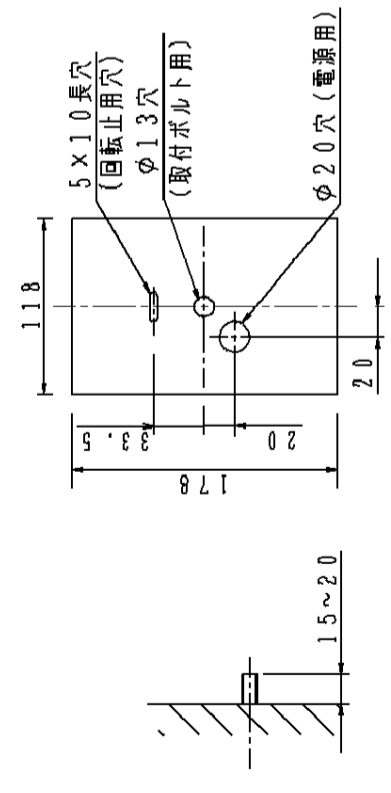

取付ボルト設置図

取付寸法図 (A矢視図)

(使用上のご注意)

- ・ボルト取付専用です。
- ・光源として高輝度LEDを使用しています。光源部 (LEDユニット部) を長時間直射しないください。
- ・LEDの素子にはバラツキがあるため、同一品番で発光色・明るさが異なる場合があります。予めご了承ください。
- ・調光機器などとの組合せはできません。

グリーン購入法適合

部番	部品名	材質・素材厚	備考
1	本体	ステンレス鋼板 (t0.8+t1.2)	シルバーメタリックツヤ消しアクリル塗装
2	フランジ	アルミダイカスト	シルバーメタリックツヤ消しアクリル塗装
3	枠	ステンレス鋼板 (t1)	シルバーメタリックツヤ消しアクリル塗装
4	LEDユニット		2個
5	パネル	強化ガラス (t4)	
6	カバー	アルミ板 (t1)	銀色 仕上

LED : 高出力電球色 2700K

器具質量 : 4.1kg

定格電圧 (V)	周波数 (Hz)	入力電力 (W)	入力電流 (A)
100	50/60	14	0.23

適合オプションガラス (枠付)	
スプレッドレンズ	NY95502
拡散ガラス	NY95503

特記事項 :

拡散配光タイプ

生産終了品
この器具は生産終了につき製造することができません

SmartArchi

品番 : NY95502LEI (防雨型)

図番 : NY95502-K

尺度 : 1/5 作成 片岡 小島

パナソニック株式会社

単位:mm (A3)