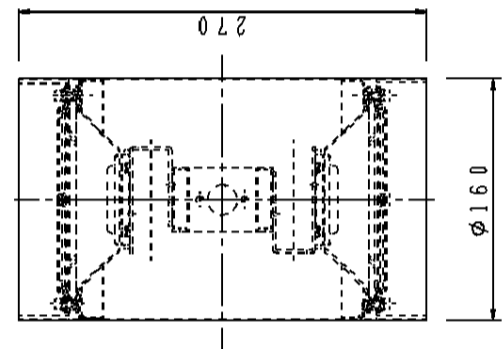

取付ボルト設置図

取付寸法図 (A矢視図)

(使用上のご注意)

- ・ボルト取付専用です。
- ・光源として高輝度LEDを使用しています。光源部 (LEDユニット部) を長時間直射しないください。
- ・LEDの素子にはバラツキがあるため、同一品番で発光色・明るさが異なる場合があります。予めご了承ください。
- ・調光機器などとの組合せはできません。

グリーン購入法適合

部番	部品名	材質・素材厚	備考
1	本体	ステンレス鋼板 (t0.8+t1.2)	シルバーメタリックツヤ消しアクリル塗装
2	フランジ	アルミダイカスト	シルバーメタリックツヤ消しアクリル塗装
3	枠	ステンレス鋼板 (t1)	シルバーメタリックツヤ消しアクリル塗装
4	LEDユニット		2個
5	パネル	強化ガラス (t4)	
6	カバー	アルミ板 (t1)	銀色 仕上