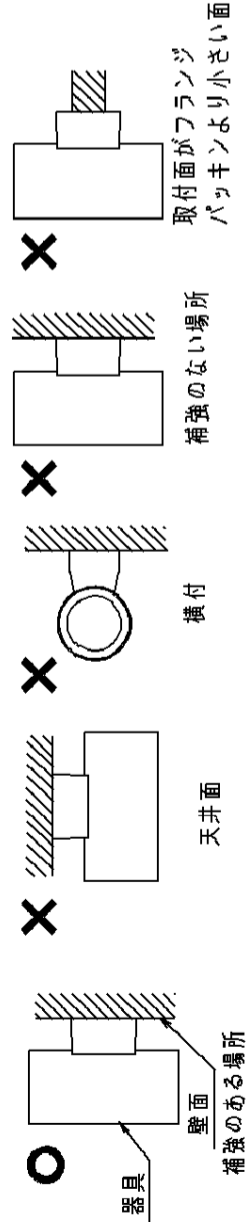

注意：商品には寿命があります。詳細はCLX2021JAをご参照ください。

安全に関するご注意

- ・防雨型器具です。浴室などの湿気の多い場所では使用しないでください。
- ・感電、火災の原因となります。
- ・振動や衝撃の多い場所、腐食性ガスの発生する場所、海岸隣接地域では使用しないでください。
- ・落下・感電・火災の原因となります。天井面取付できません。
- ・壁面取付け専用器具です。天井面取付できません。
- ・落下、火災の原因となります。
- ・横向き取付、補強のない場所への取付、取付面がフランジパッキンより小さい面への取付はできません。
- ・火災、感電、落下の原因となります。
- ・壁面に凸凹がある場合、パッキンとのスキマを防水シール剤で埋めてください。
- ・絶縁不良による感電の原因となります。

取付ボルト設置図

取付寸法図 (A矢視図)

(使用上のご注意)

- ・ボルト取付専用です。
- ・光源として高輝度LEDを使用しています。光源部 (LEDユニット部) を長時間直射しないください。
- ・LEDの素子にはバラツキがあるため、同一品番で発光色・明るさが異なる場合があります。予めご了承ください。
- ・調光機器などとの組合せはできません。

グリーン購入法適合

部番	部品名	材質・素材厚	備考
1	本体	ステンレス鋼板 (t0.8+t1.2)	シルバーメタリックツヤ消しアクリル塗装
2	フランジ	アルミダイカスト	シルバーメタリックツヤ消しアクリル塗装
3	枠	ステンレス鋼板 (t1)	シルバーメタリックツヤ消しアクリル塗装
4	LEDユニット		2個
5	パネル	強化ガラス (t4)	
6	カバー	アルミ板 (t1)	銀色 仕上

LED : 高出力電球色 2700K

器具質量 : 4.1kg

定格電圧 (V)	周波数 (Hz)	入力電力 (W)	入力電流 (A)
100	50/60	14	0.23

適合オプションガラス (枠付)	
スプレッドレンズ	NY95502
拡散ガラス	NY95503

特記事項 :

拡散配光タイプ

生産終了品
この器具は生産終了につき製造することができません

SmartArchi

品番 : NY95502LEI (防雨型)

図番 : NY95502-K

尺度 : 1/5 作成 片岡 小島

パナソニック株式会社

単位:mm (A3)