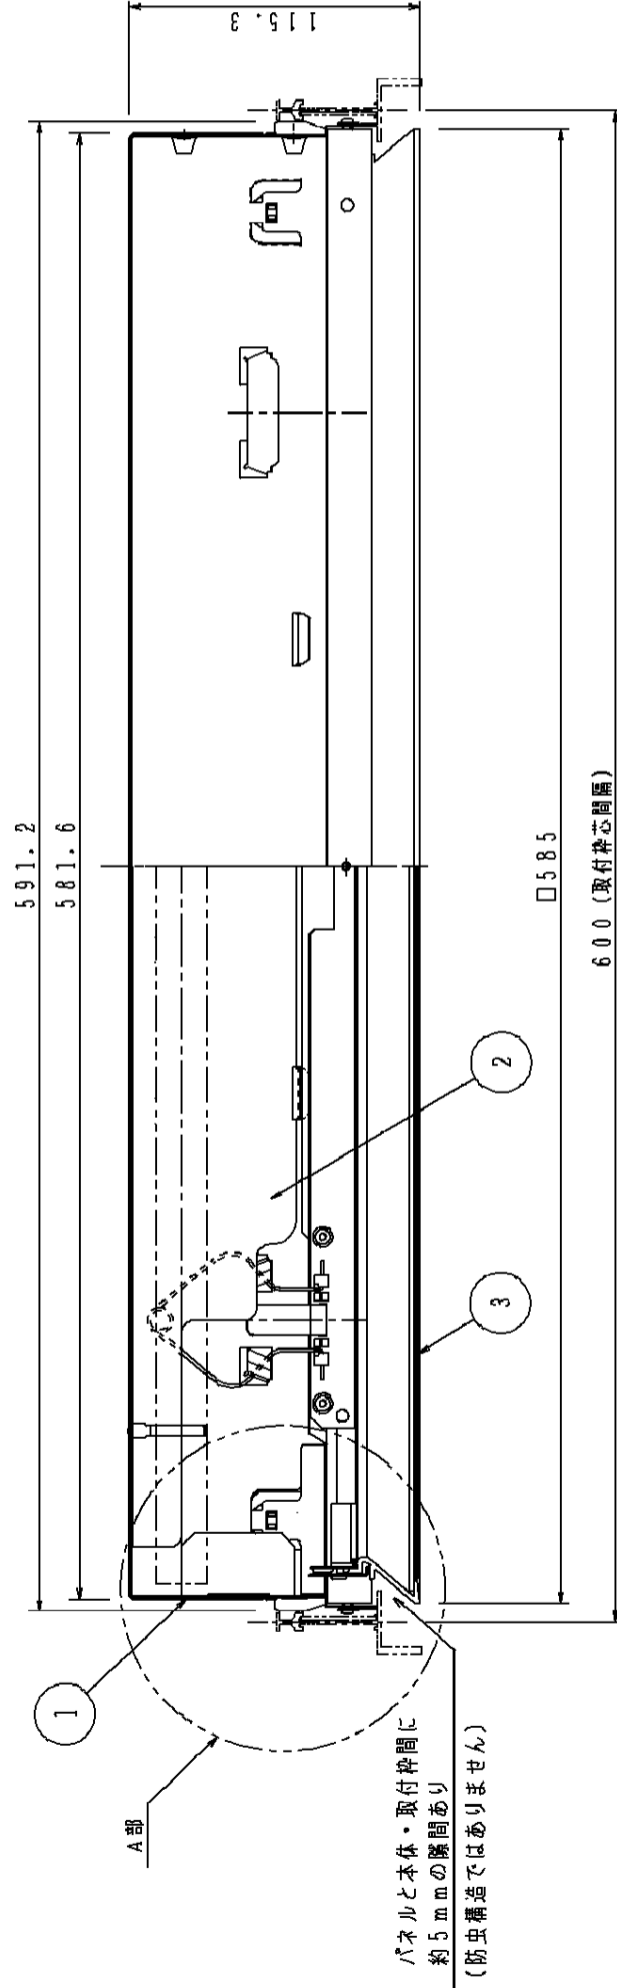

△ 注意：商品には寿命があります。詳細はCLX2021BAをご参照ください。

安全に関するご注意

- ・断熱材、防音材をかぶせて使用しないでください。火災の原因となります。
- ・一般屋内用器具です。屋外や、水気、湿気のある所では使えません。
- ・絶縁不良による感電の原因となります。
- ・この器具は当社取付専用です。他の取付枠には取り付けないでください。
- ・落下の原因となります。
- ・取付枠と本体の間隔は60.0±0.5mmであることを確認してください。
- ・間隔が広すぎると落下の原因となります。

<使用上のご注意>

- ・ラジオ、TVや赤外線リモコン方式の機器は照明器具から離してご使用ください。雑音が入ったり、正常に動作しない場合があります。
- ・同時通訳機等の誘導無線をご使用にならない場合、雑音が入る場合があります。事前に確認し、対策を講じてください。
- ・最低天井裏寸法200mm以上必要

パネルと本体・取付枠間に
約5mmの隙間あり
(防虫構造ではありません)

< A部詳細図 >

	起動方式	PN
	適合ランプ	FHP45

注)起動方式の注意事項は、別紙(起動方式-KG)をご参照ください。

部番	部品名	材質・素材厚	備考
1	本体	鋼板(1.0・5)	高反射白色粉体塗装
2	反射板	鋼板(1.0・5)	高反射白色粉体塗装
3	パネル	乳白アクリルパネル(1.2)	内側シク印刷
4	ソケット	ポリカーボネート	N20523
5	安定器		PN
6			

適合ランプ：Hfツイン1蛍光灯

W・数：FHP45×3

器具質量：5.5kg

尺度：1/5, 1/2 作成 舟 増
作成日：06.04.19 橋 田

パナソニック株式会社