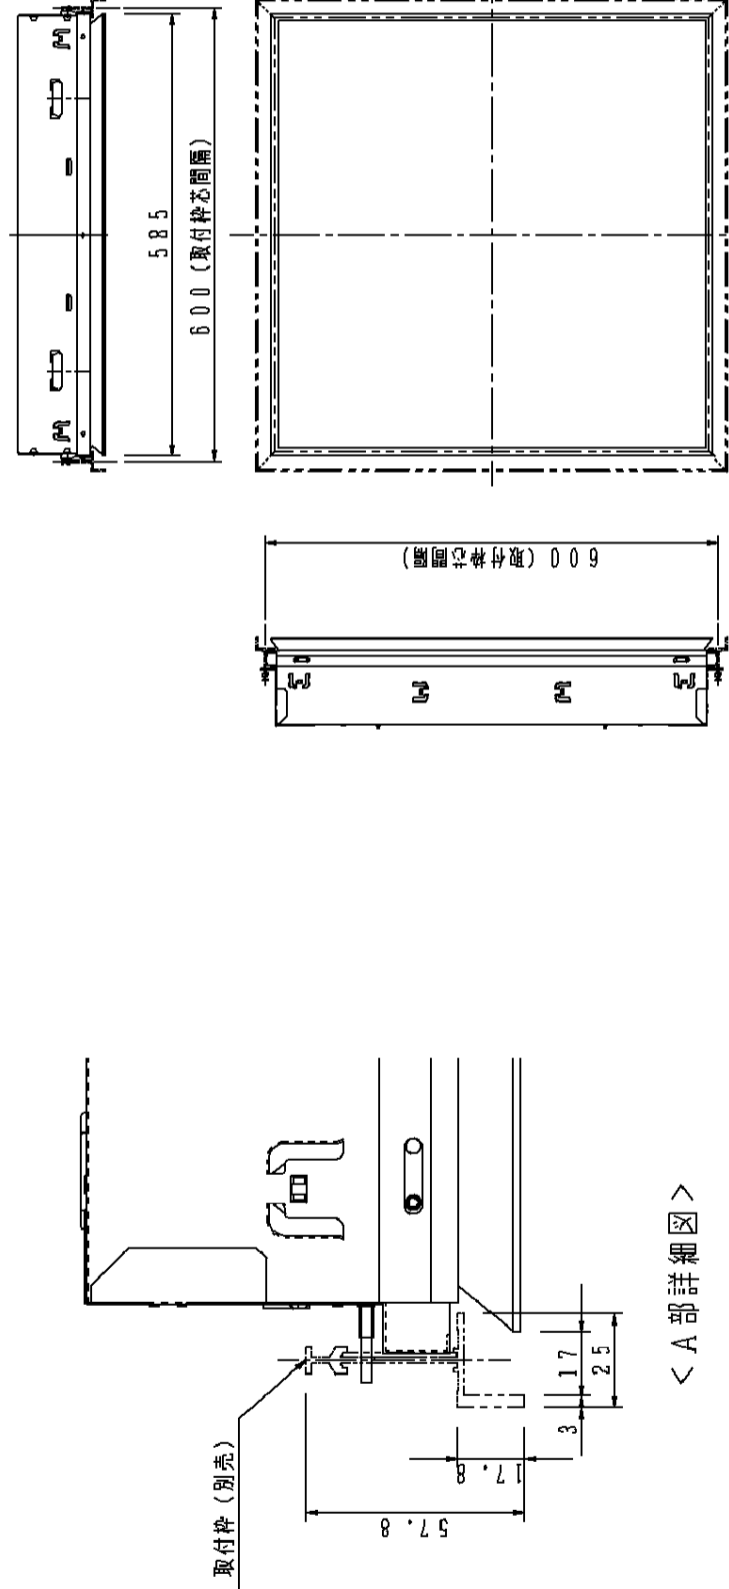

< A部詳細図 >

	起動方式	PN
	適合ランプ	FHP45

注)起動方式の注意事項は、別紙(起動方式-KG)をご参照ください。

部番	部品名	材質・素材厚	備考
1	本体	鋼板(1.0・5)	高反射白色粉体塗装
2	反射板	鋼板(1.0・5)	高反射白色粉体塗装
3	パネル	乳白アクリルパネル(1.2)	内側シク印刷
4	ソケット	ポリカーボネート	N20523
5	安定器		PN
6			

適合ランプ：Hfツイン1蛍光灯

W・数：FHP45×3

器具質量：5.5kg

この商品は必ず専用の取付枠(別売)と組み合わせてご使用ください。
取付枠の詳細については下記品番の図面を参照ください。

適合取付枠(別売)	
FYY80041	FYY80042
FYY80043	FYY80044
FYY80046	FYY80048
FYY80049	

特記事項：

生産終了品
この器具は生産終了につき製造することができません

SmartArchi

品番：FYY23000

図番：FYY23000-K1

尺度：1/5, 1/2 作成 舟 増
作成日：06.04.19 橋 田

パナソニック株式会社