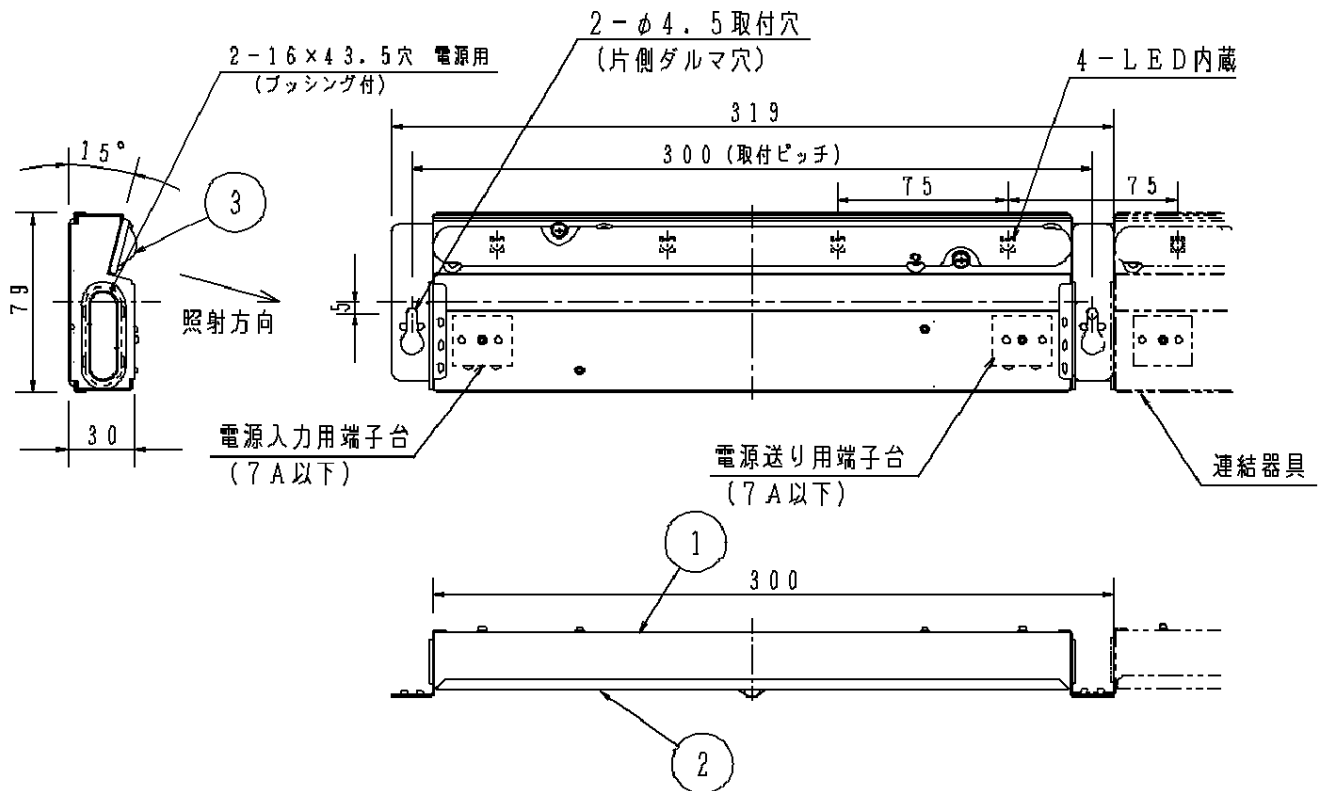

注意：商品には寿命があります。詳細はCLX2021HAをご参照ください。

安全に関するご注意

- 一般屋内用器具です。屋外や水気、湿気のある所では使用しないでください。絶縁不良による感電の原因となります。
- 天井面・据置取付・壁面取付用器具です。床面には取り付けしないでください。
- 連結取付時、7Aを超える電流を流して使用しないでください。過熱による火災の原因となります。

電圧	100V
消費電力	6W
入力電流	0.12A

ホワイト マンセル 1.0G9.6/0.1	5				品番
LED 昼白色 (5000K) タイプ	4				NNN51100
器具質量 0.5kg	3	カバー	ポリカーボネート	透明つや消し	
特記事項	2	底板	亜鉛鋼板 (t0.6)		生産終了品 本器具は製造できません
	1	本体	鋼板 (t0.6)	高反射白色粉体塗装	
	部番	部品名	材質・素材厚	備考	