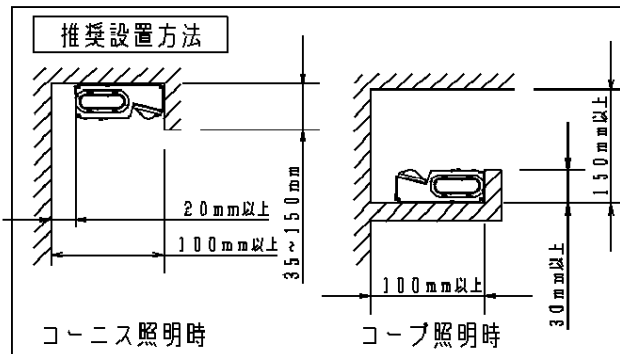

注意：商品には寿命があります。詳細はCLX2021HAをご参照ください。

安全に関するご注意

- 一般屋内用器具です。屋外や水気、湿気のある所では使用しないでください。絶縁不良による感電の原因となります。
- 天井面・据置取付・壁面取付用器具です。床面には取り付けしないでください。
- 連結取付時、7Aを超える電流を流して使用しないでください。過熱による火災の原因となります。

電圧	100V
消費電力	6W
入力電流	0.12A

＜使用上のご注意＞

- ・調光器と組合せて使用しないでください。
- ・LEDにはバラツキがあるため、LED個々及び同一商品でも商品ごとに発光色、明るさが異なる場合があります。予めご了承ください。
- ・LEDを直視しないでください。目の痛みの原因になることがあります。
- ・電源線送り接続時は、右図のように電源線収納スペースを確保してください。
- ・連結取付する場合は1回路あたり7A以下としてください。

ホワイト マンセル 1.0G9.6/0.1	5				品番
LED 昼白色 (5000K) タイプ	4				NNN51100
器具質量 0.5kg	3	カバー	ポリカーボネート	透明つや消し	
特記事項	2	底板	亜鉛鋼板 (t0.6)		生産終了品 本器具は製造できません
	1	本体	鋼板 (t0.6)	高反射白色粉体塗装	
	部番	部品名	材質・素材厚	備考	