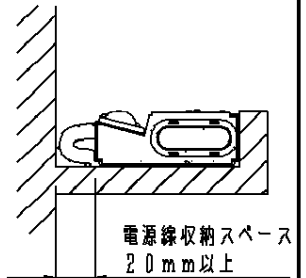

注意：商品には寿命があります。詳細はCLX2021HAをご参照ください。

安全に関するご注意

- 一般屋内用器具です。屋外や水気、湿気のある所では使用しないでください。絶縁不良による感電の原因となります。
- 天井面・据置取付・壁面取付用器具です。床面には取り付けしないでください。
- 連結取付時、7Aを超える電流を流して使用しないでください。過熱による火災の原因となります。

電圧	100V
消費電力	6W
入力電流	0.12A

ホワイト マンセル 1.0G9.6/0.1	5				品番
LED 昼白色 (5000K) タイプ	4				NNN51100
器具質量 0.5kg	3	カバー	ポリカーボネート	透明つや消し	
特記事項	2	底板	亜鉛鋼板 (t0.6)		生産終了品 本器具は製造できません
	1	本体	鋼板 (t0.6)	高反射白色粉体塗装	
	部番	部品名	材質・素材厚	備考	