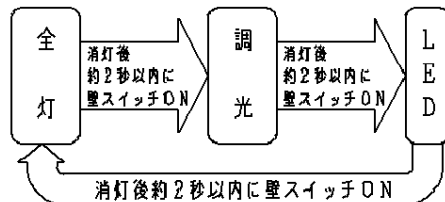

<機能説明>

・点灯切替

壁スイッチ

消灯する・点灯する

- ●壁スイッチをONすると、消灯前の点灯状態で点灯します。
  壁スイッチで消灯後2秒以上経過した後、再び壁スイッチをONさせた場合は消灯前の状態で点灯します。
  また、リモコン送信器にて明るさを記憶させた場合、各点灯状態はその明るさで点灯します。
- ●壁スイッチをONしても点灯しない場合は、壁スイッチを素早く（約2秒以内）OFF⇒ONするか、壁スイッチをONにしてリモコン送信器で点灯状態を切り替えてください。

点灯状態を切り替える

- ●壁スイッチを素早く（約2秒以内）OFF⇒ONすると、点灯状態が切り替わります。

壁スイッチで消灯後2秒以上経過した後、再び壁スイッチをONさせた場合は消灯前の状態で点灯します。
また、リモコン送信器にて明るさを記憶させた場合、各点灯状態はその明るさで切り替わります。

リモコン送信器