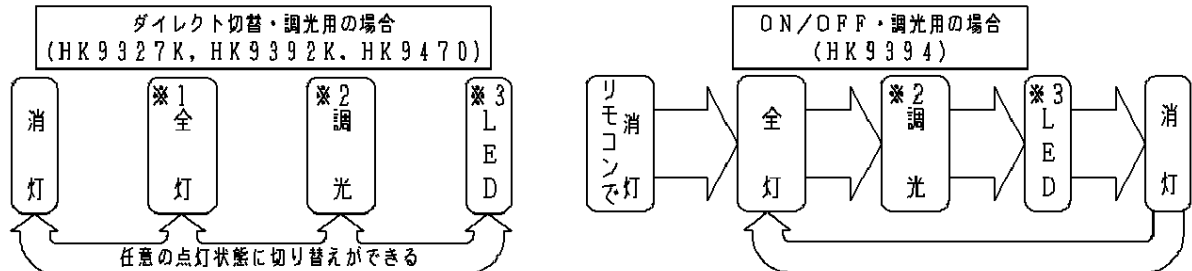

- ※1 リモコン送信器にて、全灯状態は約10～100%調光ができます。
  リモコン受信部OFF/ONスイッチを2秒以上押しつづけた後、リモコン送信器により明るさを調整し、全灯ボタンを押した場合、その明るさを記憶します。
- ※2 出荷状態は約60%点灯になります。
  リモコン送信器にて、調光状態は約10～100%調光ができます。調光させた場合はその状態を記憶します。
- ※3 リモコン送信器にて、LED状態は調光ができます。調光させた場合はその状態を記憶します。

<使用上のご注意>

- ・必ず壁スイッチと併用してください。
  - ・リモコン送信器の電池が消耗した場合、点灯・消灯ができません。
  - ・壁スイッチをOFFにしなければ、待機電力を消費します。
- ・壁スイッチ1個で2台以上の器具の使用はできません。
- ・この器具の近くでは光高周波方式のリモコンが作動しない場合がごくまれにありますので、ご注意ください。
- ・室温が低いと（10℃以下程度）点灯直後、リモコンでは切り替えにくい場合があります。
  その際はしばらくしてから切り替え操作してください。
- ・低誘虫の効果は、虫の種類（さう光性の有無）、周囲の環境（付近に明るい光源がない等）によって異なります。

本図面は2枚1組です。2/2

付属ランプ	5				品番
W・数	4				使用説明書
器具質量	3				HFA8028K
特記事項	2				生産終了品 本器具は製造できません
	1				
	部番	部品名	材質・素材厚	備考	パナソニック株式会社