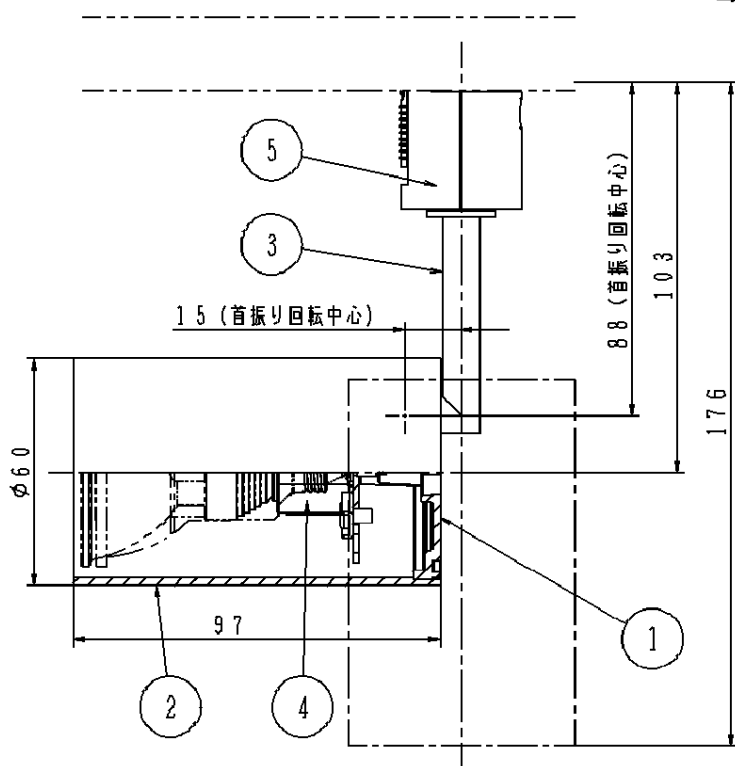

<使用上のご注意>

- ・ランプは別売りです。
- ・適合ランプ以外は使用しないで下さい。
- ・振動・衝撃を与えないでください。ランプの短寿命・破損の原因となります。
- ・LED電球（ハロゲン電球タイプ）を使用する場合は、ライトコントロール等の調光器やあかりモコンアダプタとの併用はできません。（100%点灯でも使用不可）破損、発煙、短寿命の原因となります。