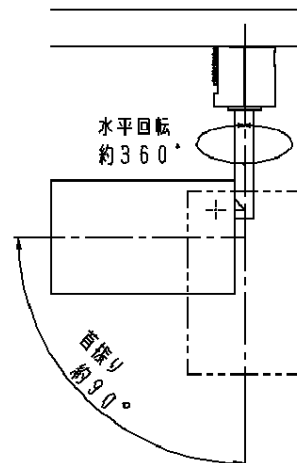

注意：商品には寿命があります。詳細はCLX2021BAをご参照ください。

安全に関するご注意

- ・一般屋内用器具です。屋外や水気・湿気のある所では使用しないでください。絶縁不良による感電の原因となります。
- ・天井面取付け専用器具です。傾斜天井・壁面・床面には取付けしないでください。指定外取付けは、火災・落下の原因となります。
- ・被照射面とは50cm以上離してください。過熱による火災の原因となります。

照射角度