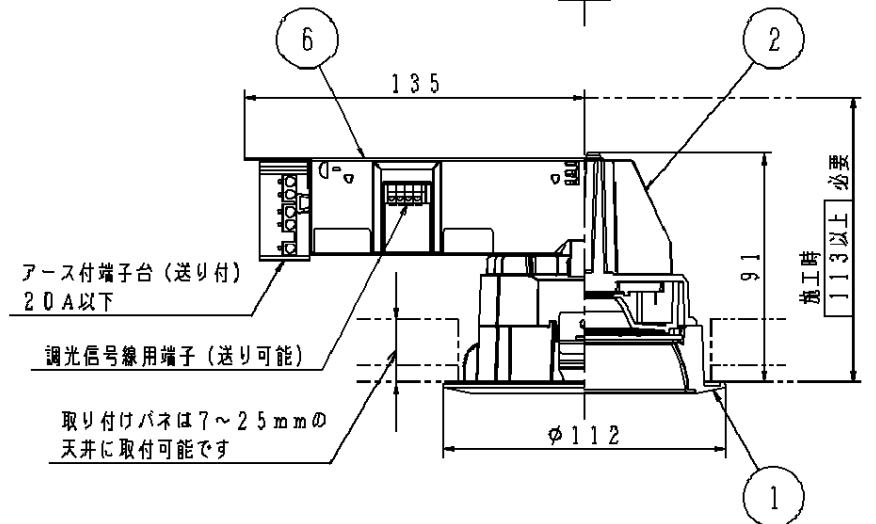

定格電圧	消費電力	入力電流
100V	11.1W	0.115A
200V	11.1W	0.06A
242V	11.1W	0.05A

クールホワイト マンセル 10Y9/0.5	7	補助反射板	アルミ板 (t1)	銀色鏡面仕上	品番 グレアカット15' NDNN72060Z
器具光束 1080lm	6	電源			
LED 昼白色 (5000K, Ra70)	5	LED			
配光 広角タイプ	4	パネル	ポリカーボネート樹脂	透明つや消し	
器具質量 0.6kg	3	反射板	PBT樹脂	アルミ蒸着鏡面仕上	
特記事項	2	本体	アルミダイカスト	クールホワイトつや消し塗装	生産終了品 本器具は製造できません
	1	枠	アルミダイカスト		
部番	部品名	材質・素材厚	備考	パナソニック株式会社