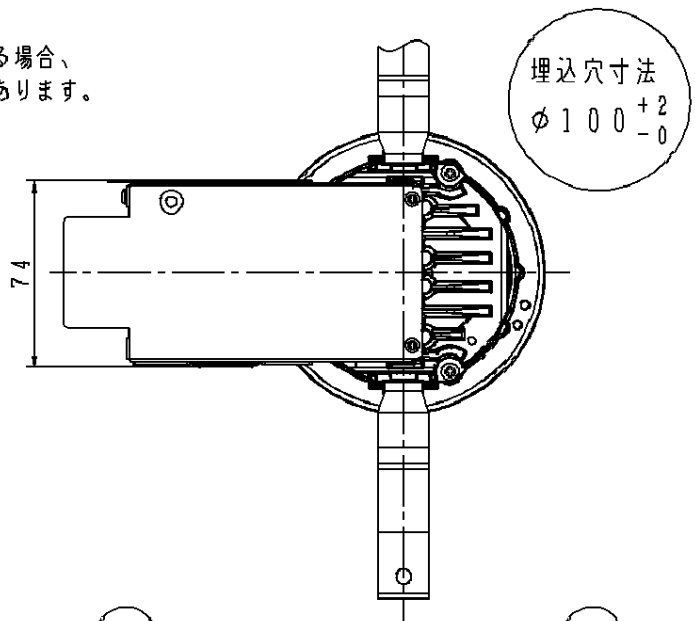

定格電圧	消費電力	入力電流
100V	11.1W	0.115A
200V	11.1W	0.06A
242V	11.1W	0.05A

クールホワイト マンセル 10Y9/0.5	7	補助反射板	アルミ板 (t1)	銀色鏡面仕上	品番 グレアカット15' NDNN72060Z
器具光束 1080lm	6	電源			
LED 昼白色 (5000K, Ra70)	5	LED			
配光 広角タイプ	4	パネル	ポリカーボネート樹脂	透明つや消し	
器具質量 0.6kg	3	反射板	PBT樹脂	アルミ蒸着鏡面仕上	
特記事項	2	本体	アルミダイカスト	クールホワイトつや消し塗装	生産終了品 本器具は製造できません
	1	枠	アルミダイカスト		
部番	部品名	材質・素材厚	備考	パナソニック株式会社