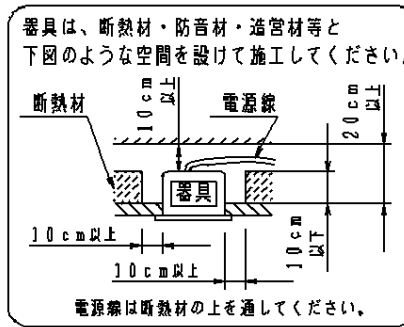

安全に関するご注意

・一般屋内用器具です。屋外や水気、湿気のある所では使用しないでください。絶縁不良による感電の原因となります。

・天井埋込み専用器具です。傾斜天井、補強のない天井には取付けないでください。指定外取付けは、火災、落下の原因となります。

・断熱材、防音材をかぶせた状態で使用しないでください。過熱による火災の原因となります。

・住宅の断熱施工天井には使用できません。

・器具と被照射物は10cm以上（近接限度距離）離してください。近接限度距離内に被照射物が近づく恐れのある場所（ドア開閉範囲の上、家具の上、クローゼット・押入れの中等）では使用しないで下さい。過熱による火災の原因となります。

(使用上のご注意)

・柔らかい天井材（ロックウール板厚9mm一枚貼等）に取付ける場合、天井材に傷がついたり枠と天井面の間にスキマができることがあります。

・照射距離が近い時や照射面によっては光ムラが気になる場合があります。予めご了承ください。

・LEDにはバラツキがあるため、同一品番で発光色、明るさが異なる場合があります。予めご了承ください。

・取付パネ部や電源部に障害物のないよう施工してください。障害物があるとずれ落ちなどの原因となります。