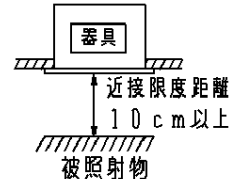

(使用上のご注意)

・柔らかい天井材（ロックウール板厚9mm一枚貼等）に取付ける場合、天井材に傷がついたり枠と天井面の間にスキマができることがあります。

・照射距離が近い時や照射面によっては光ムラが気になる場合があります。予めご了承ください。

・LEDにはバラツキがあるため、同一品番で発光色、明るさが異なる場合があります。予めご了承ください。

・取付パネ部や電源部に障害物のないよう施工してください。障害物があるとずれ落ちなどの原因となります。