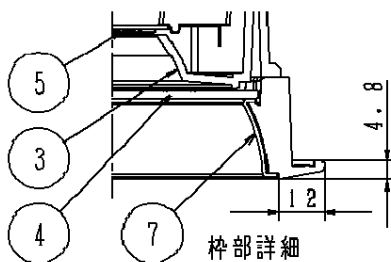

(使用上のご注意)

・柔らかい天井材（ロックウール板厚9mm一枚貼等）に取付ける場合、天井材に傷がついたり枠と天井面の間にスキマができることがあります。

・照射距離が近い時や照射面によっては光ムラが気になる場合があります。予めご了承ください。

・LEDにはバラツキがあるため、同一品番で発光色、明るさが異なる場合があります。予めご了承ください。

・取付パネ部や電源部に障害物のないよう施工してください。障害物があるとずれ落ちなどの原因となります。

・当社調光器と組み合わせて、約5~100%の調光ができます。調光器との組み合わせについては別紙 **NDNN74060Z-KG*** を参照ください。

・突入電流が大きくなります。壁スイッチに接続する場合は、一回路当り200V：24台以下、242V：19台以下を目安に配線してください。