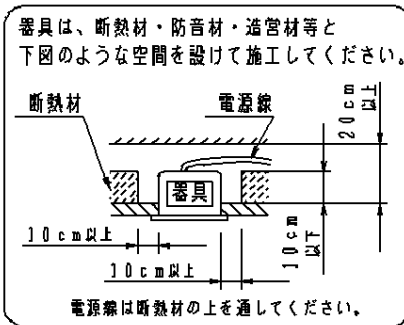

### ⚠ 安全に関するご注意

・一般屋内用器具です。屋外や水気、湿気のある所では使用しないでください。絶縁不良による感電の原因となります。

・天井埋込み専用器具です。傾斜天井、補強のない天井には取付けないでください。指定外取付けは、火災、落下の原因となります。

・断熱材、防音材をかぶせた状態で使用しないでください。過熱による火災の原因となります。

・住宅の断熱施工天井には使用できません。

・器具と被照射物は10 cm以上（近接限度距離）離してください。近接限度距離内に被照射物が近づく恐れのある場所（ドア開閉範囲の上、家具の上、クローゼット・押入れの中等）では使用しないで下さい。過熱による火災の原因となります。