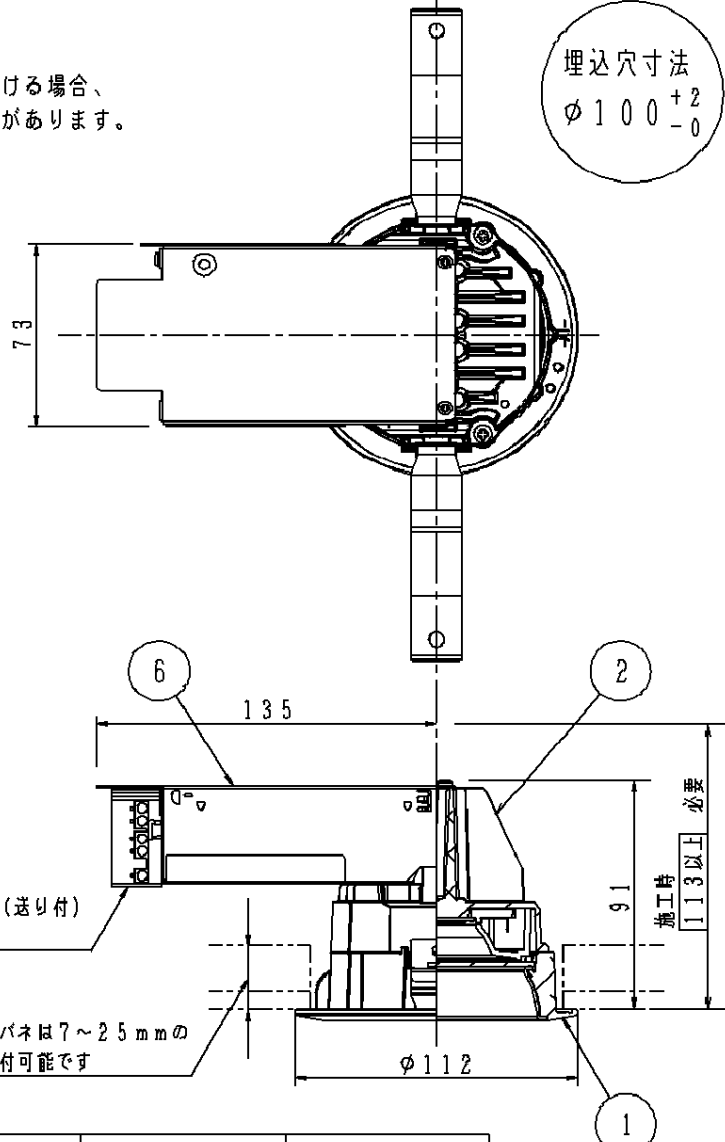

埋込穴寸法  
 $\phi 100^{+2}_{-0}$

定格電圧	消費電力	入力電流
100V	20.3W	0.208A
200V	20.3W	0.104A
242V	20.3W	0.09A

クールホワイト マンセル 10Y9/0.5	7	補助反射板	アルミ板 (t1)	銀色鏡面仕上	品番 NNN64022Z
器具光束 1155lm	6	電 源			
LED 温白色 (3500K, Ra95) 美光色	5	L E D			
配 光 広角タイプ	4	パ ネ ル	ポリカーボネート樹脂	透明つや消し	
器具質量 0.6kg	3	反 射 板	PBT樹脂	アルミ蒸着鏡面仕上	
特記事項	2	本 体	アルミダイカスト	クールホワイトつや消し塗装	生産終了品 本器具は製造できません
	1	枠	アルミダイカスト		
部 番	部 品 名	材 質 ・ 素 材 厚	備 考	パナソニック株式会社	