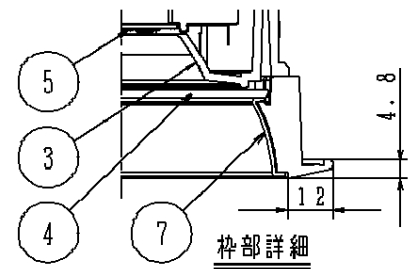

埋込穴寸法  
 $\phi 100^{+2}_{-0}$

定格電圧	消費電力	入力電流
100V	20.3W	0.208A
200V	20.3W	0.104A
242V	20.3W	0.09A

クールホワイト マンセル 10Y9/0.5	7	補助反射板	アルミ板 (t1)	銀色鏡面仕上	品番 NNN64022Z
器具光束 1155lm	6	電 源			
LED 温白色 (3500K, Ra95) 美光色	5	L E D			
配 光 広角タイプ	4	パ ネ ル	ポリカーボネート樹脂	透明つや消し	
器具質量 0.6kg	3	反 射 板	PBT樹脂	アルミ蒸着鏡面仕上	
特記事項	2	本 体	アルミダイカスト	クールホワイトつや消し塗装	生産終了品 本器具は製造できません
	1	枠	アルミダイカスト		
部 番	部 品 名	材 質 ・ 素 材 厚	備 考	パナソニック株式会社	