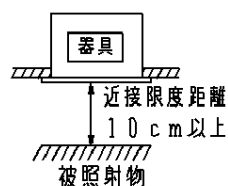

⚠ 注意：商品には寿命があります。詳細はCLX2021HAをご参照ください。

⚠ 安全に関するご注意

・一般屋内用器具です。屋外や水気、湿気のある所では使用しないでください。絶縁不良による感電の原因となります。

・天井埋込み専用器具です。傾斜天井、補強のない天井には取付けないでください。指定外取付けは、火災、落下の原因となります。

・断熱材、防音材をかぶせた状態で使用しないでください。過熱による火災の原因となります。

・住宅の断熱施工天井には使用できません。

・器具と被照射物は10 cm以上（近接限度距離）離してください。近接限度距離内に被照射物が近づく恐れのある場所（ドア開閉範囲の上、家具の上、クローゼット・押入れの中等）では使用しないで下さい。過熱による火災の原因となります。

（使用上のご注意）

- ・調光器と組み合わせて使用しないでください。
- ・柔らかい天井材（ロックウール板厚9 mm一枚貼等）に取付ける場合、天井材に傷がついたり枠と天井面の間にスキマができることがあります。
- ・照射距離が近い時や照射面によっては光ムラが気になる場合があります。予めご了承ください。
- ・LEDにはバラツキがあるため、同一品番で発光色、明るさが異なる場合があります。予めご了承ください。
- ・取付パネ部や電源部に障害物のないよう施工してください。障害物があるとずれ落ちなどの原因となります。

埋込穴寸法
 $\phi 100^{+2}_{-0}$

定格電圧	消費電力	入力電流
100V	20.3W	0.208A
200V	20.3W	0.104A
242V	20.3W	0.09A

クールホワイト マンセル 10Y9/0.5	7	補助反射板	アルミ板 (t1)	銀色鏡面仕上	品番 NNN64022Z
器具光束 1155lm	6	電 源			
LED 温白色 (3500K, Ra95) 美光色	5	L E D			
配 光 広角タイプ	4	パ ネ ル	ポリカーボネート樹脂	透明つや消し	
器具質量 0.6kg	3	反 射 板	PBT樹脂	アルミ蒸着鏡面仕上	
特記事項	2	本 体	アルミダイカスト	クールホワイトつや消し塗装	生産終了品 本器具は製造できません
	1	枠	アルミダイカスト		
部 番	部 品 名	材 質 ・ 素 材 厚	備 考	パナソニック株式会社