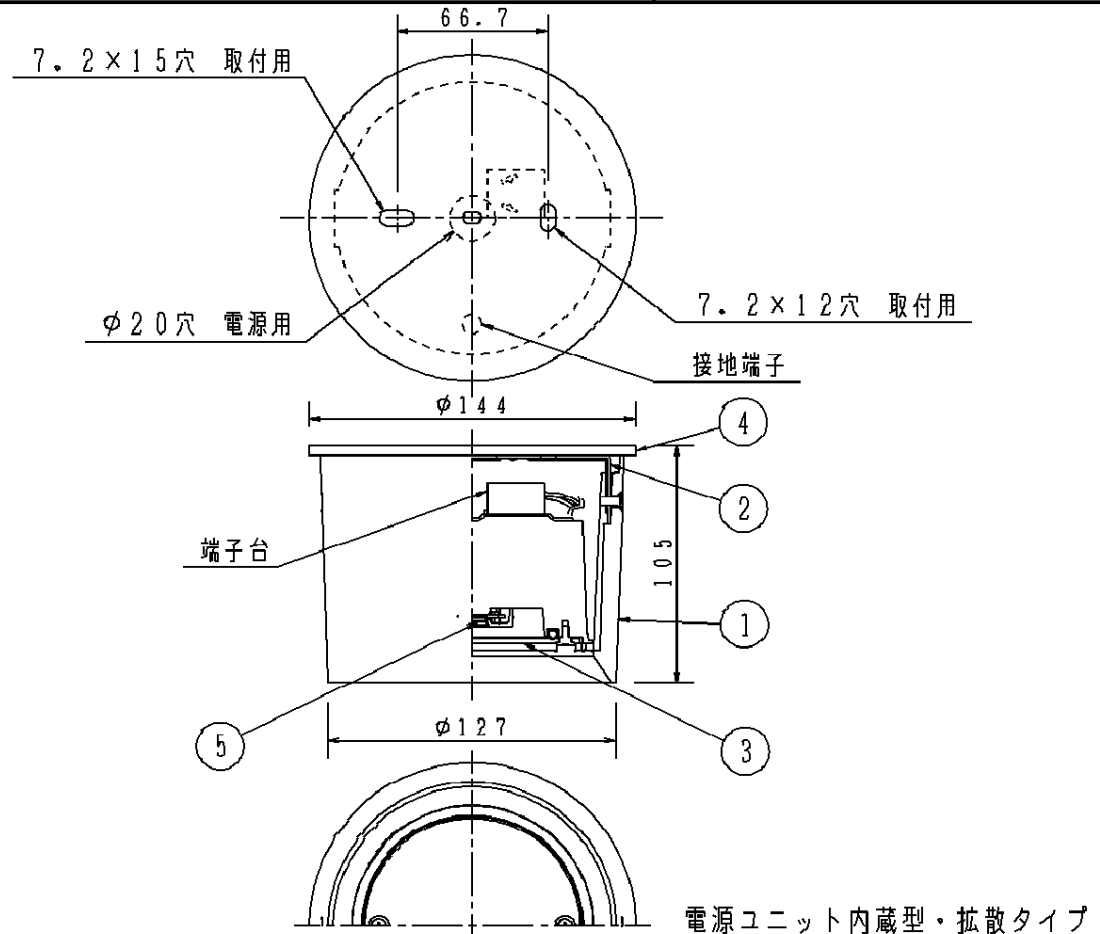

⚠ 注意：商品には寿命があります。詳細はCLX2021AAをご参照ください。

⚠ 安全に関するご注意

- ・防雨型器具です。
浴室などの湿気の多い場所では使用しないでください。感電・火災の原因となります。
- ・天井面取付専用器具です。
傾斜天井、補強のない薄い天井には、取り付けないでください。
指定外取り付けは、火災、落下の原因となります。
- ・取付面よりも大きな面に取り付けてください。
- ・取付面に凹凸がある場合、本体パッキンとのスキマを防水シール剤で埋めてください。
また、背面より水のかかる場所へ設置しないでください。
指定外の取り付けは絶縁不良による感電の原因となります。
- ・調光器と組合わせて使用しないでください。
火災の原因となります。
- ・LEDを直視しないでください。
目の痛みの原因になることがあります。
- ・照射物近接限度内にドア開閉範囲や家具などの可燃物が近づかないように考慮して取り付けてください。
照射物の変色、火災の原因となります。

【照射物近接限度10cm】

本体パッキン外周部にもシール剤を塗りつけてください。

<使用上のご注意>

- ・LEDにはバラツキがあるため、同一品番でも商品ごとに発光色、明るさが異なる場合があります。
- ・海岸隣接地帯では、塩害により短期間で錆が発生するおそれがあります。
- ・ほたるスイッチと接続する場合は器具1台につきスイッチ3個まででご使用ください。
(4個以上のほたるスイッチと接続すると、スイッチを切にしても器具が消灯しないことがあります)

適合ランプ	電球色 白熱灯60形相当	5	LED			品番
W・数	5.7W	4	本体パッキン	EPDMゴム	ブラック	防雨型
器具質量	1.2kg	3	パネル	アクリル	乳白	LGW51690LE1
特記事項		2	取付板	亜鉛鋼板(t1.0)		鶴田
		1	セード	アルミダイカスト	ホワイトつや消し ポリエステル粉体塗装	
		部番	部品名	材質・素材厚	備考	パナソニック株式会社

単位：mm 第三角法 (JIS A-4)