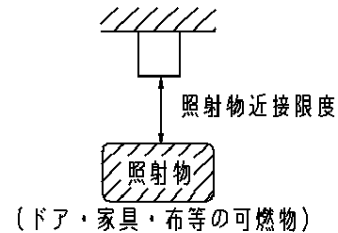

⚠ 注意：商品には寿命があります。詳細はCLX2021AAをご参照ください。

⚠ 安全に関するご注意

- ・防雨型器具です。
浴室などの湿気の多い場所では使用しないでください。感電・火災の原因となります。
- ・天井面取付専用器具です。
傾斜天井、補強のない薄い天井には、取り付けないでください。
指定外取り付けは、火災、落下の原因となります。
- ・取付面よりも大きな面に取り付けてください。
- ・取付面に凹凸がある場合、本体パッキンとのスキマを防水シール剤で埋めてください。
また、背面より水のかかる場所へ設置しないでください。
指定外の取り付けは絶縁不良による感電の原因となります。
- ・調光器と組合わせて使用しないでください。
火災の原因となります。
- ・LEDを直視しないでください。
目の痛みの原因になることがあります。
- ・照射物近接限度内にドア開閉範囲や家具などの可燃物が近づかないように考慮して取り付けてください。
照射物の変色、火災の原因となります。

【照射物近接限度10cm】

本体パッキン外周部にもシール剤を塗りつけてください。

<使用上のご注意>

- ・LEDにはバラツキがあるため、同一品番でも商品ごとに発光色、明るさが異なる場合があります。
- ・海岸隣接地帯では、塩害により短期間で錆が発生するおそれがあります。
- ・ほたるスイッチと接続する場合は器具1台につきスイッチ3個まででご使用ください。
(4個以上のほたるスイッチと接続すると、スイッチを切にしても器具が消灯しないことがあります)