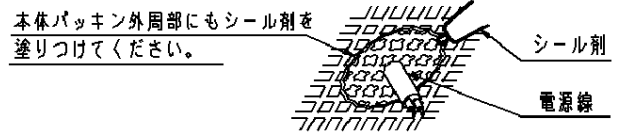

本体パッキン外周部にもシール剤を塗りつけてください。

<使用上のご注意>

- ・LEDにはバラツキがあるため、同一品番でも商品ごとに発光色、明るさが異なる場合があります。
- ・海岸隣接地帯では、塩害により短期間で錆が発生するおそれがあります。
- ・ほたるスイッチと接続する場合は器具1台につきスイッチ3個まででご使用ください。
  (4個以上のほたるスイッチと接続すると、スイッチを切にしても器具が消灯しないことがあります)

適合ランプ	電球色 白熱灯60形相当	5	LED			品番
W・数	5.7W	4	本体パッキン	EPDMゴム	ブラック	防雨型
器具質量	1.2kg	3	パネル	アクリル	乳白	LGW51691LE1
特記事項		2	取付板	亜鉛鋼板(t1.0)		鶴田
		1	セード	アルミダイカスト	フチナメタリック レーザーサテンアクリル塗装	
部番			部品名	材質・素材厚	備考	パナソニック株式会社

単位：mm 第三角法 (JIS A-4)

LGW51691-K1