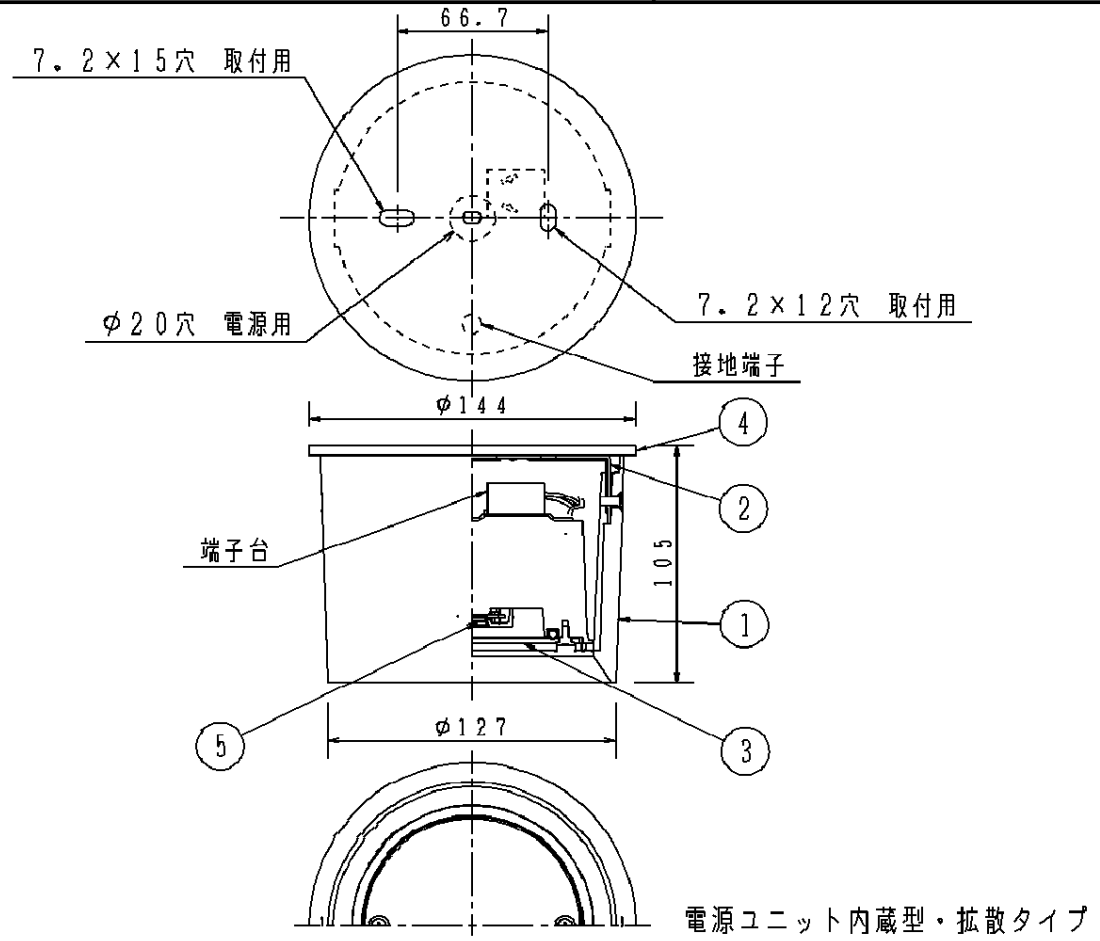

⚠ 注意：商品には寿命があります。詳細はCLX2021AAをご参照ください。

⚠ 安全に関するご注意

- ・防雨型器具です。
浴室などの湿気の多い場所では使用しないでください。感電・火災の原因となります。
- ・天井面取付専用器具です。
傾斜天井、補強のない薄い天井には、取り付けしないでください。
指定外取り付けは、火災、落下の原因となります。
- ・取付面よりも大きな面に取り付けてください。
- ・取付面に凹凸がある場合、本体パッキンとのスキマを防水シール剤で埋めてください。
また、背面より水のかかる場所へ設置しないでください。
指定外の取り付けは絶縁不良による感電の原因となります。
- ・調光器と合わせて使用しないでください。
火災の原因となります。
- ・LEDを直視しないでください。
目の痛みの原因になることがあります。
- ・照射物近接限度内にドア開閉範囲や家具などの可燃物が近づかないように考慮して取り付けてください。
照射物の変色、火災の原因となります。

【照射物近接限度10cm】

本体パッキン外周部にもシール剤を塗りつけてください。

<使用上のご注意>

- ・LEDにはバラツキがあるため、同一品番でも商品ごとに発光色、明るさが異なる場合があります。
- ・海岸隣接地帯では、塩害により短期間で錆が発生するおそれがあります。
- ・ほたるスイッチと接続する場合は器具1台につきスイッチ3個まででご使用ください。
(4個以上のほたるスイッチと接続すると、スイッチを切にしても器具が消灯しないことがあります)

| | | | | | | |
|-------|--------------|---|--------|------------|---------------------------|-------------|
| 適合ランプ | 電球色 白熱灯60形相当 | 5 | LED | | | 品番 |
| W・数 | 5.7W | 4 | 本体パッキン | EPDMゴム | ブラック | 防雨型 |
| 器具質量 | 1.2kg | 3 | パネル | アクリル | 乳白 | LGW51691LE1 |
| 特記事項 | | 2 | 取付板 | 亜鉛鋼板(t1.0) | | 鶴田 |
| | | 1 | セード | アルミダイカスト | フチナメタリック レーザーサテンアクリル塗装 | |
| 部番 | | | 部品名 | 材質・素材厚 | 備考 | パナソニック株式会社 |

単位：mm 第三角法 (JIS A-4)

LGW51691-K1