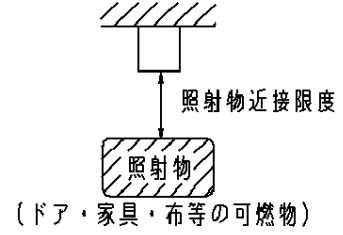

【照射物近接限度10cm】

本体パッキン外周部にもシール剤を塗りつけてください。

<使用上のご注意>

- ・LEDにはバラツキがあるため、同一品番でも商品ごとに発光色、明るさが異なる場合があります。
- ・海岸隣接地帯では、塩害により短期間で錆が発生するおそれがあります。
- ・ほたるスイッチと接続する場合は器具1台につきスイッチ3個まででご使用ください。
(4個以上のほたるスイッチと接続すると、スイッチを切にしても器具が消灯しないことがあります)