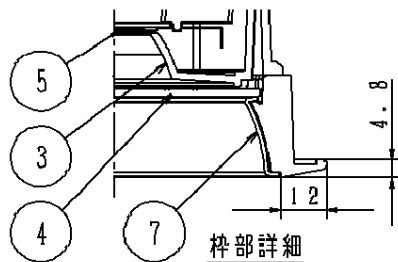

定格電圧	消費電力	入力電流
100V	6.5W	0.11A

クールホワイト マンセル 10Y9/0.5	7	補助反射板	アルミ板 (t1)	銀色鏡面仕上	品番 グレアカット15' NNN71061Z
器具光束 510lm	6	電 源			
LED 白色 (4000K、Ra85)	5	LED			
配 光 広角タイプ	4	パ ネ ル	ポリカーボネート樹脂	透明つや消し	
器具質量 0.6kg	3	反 射 板	PBT樹脂	アルミ蒸着鏡面仕上	
特記事項	2	本 体	アルミダイカスト		生産終了品 本器具は製造できません
	1	枠	アルミダイカスト	クールホワイトつや消し塗装	
部 番	部 品 名	材 質 ・ 素 材 厚	備 考	パナソニック株式会社