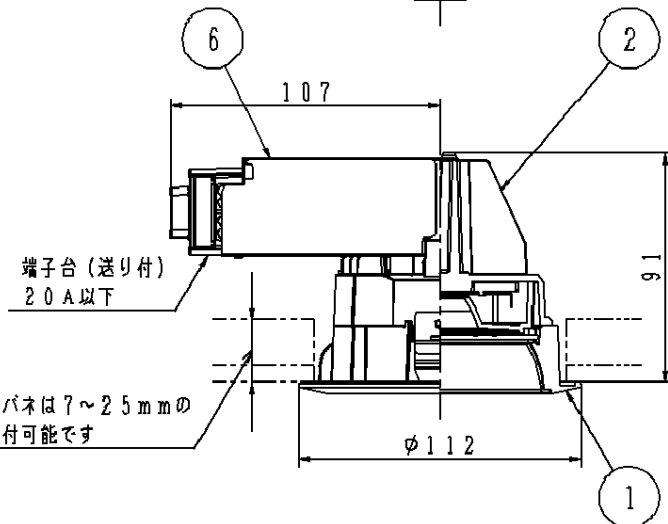

| 定格電圧 | 消費電力 | 入力電流  |
|------|------|-------|
| 100V | 6.5W | 0.11A |

|                       |       |             |            |               |                           |
|-----------------------|-------|-------------|------------|---------------|---------------------------|
| クールホワイト マンセル 10Y9/0.5 | 7     | 補助反射板       | アルミ板 (t1)  | 銀色鏡面仕上        | 品番 グレアカット15'<br>NNN71061Z |
| 器具光束 510lm            | 6     | 電 源         |            |               |                           |
| LED 白色 (4000K、Ra85)   | 5     | LED         |            |               |                           |
| 配 光 広角タイプ             | 4     | パ ネ ル       | ポリカーボネート樹脂 | 透明つや消し        |                           |
| 器具質量 0.6kg            | 3     | 反 射 板       | PBT樹脂      | アルミ蒸着鏡面仕上     |                           |
| 特記事項                  | 2     | 本 体         | アルミダイカスト   |               | 生産終了品<br>本器具は製造できません      |
|                       | 1     | 枠           | アルミダイカスト   | クールホワイトつや消し塗装 |                           |
| 部 番                   | 部 品 名 | 材 質 ・ 素 材 厚 | 備 考        | パナソニック株式会社    |                           |