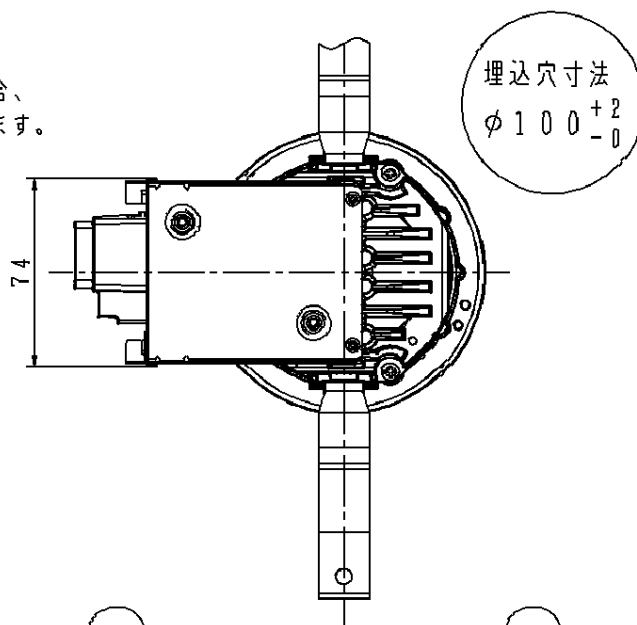

| 定格電圧 | 消費電力 | 入力電流  |
|------|------|-------|
| 100V | 6.5W | 0.11A |

|                       |       |             |            |               |                           |
|-----------------------|-------|-------------|------------|---------------|---------------------------|
| クールホワイト マンセル 10Y9/0.5 | 7     | 補助反射板       | アルミ板 (t1)  | 銀色鏡面仕上        | 品番 グレアカット15'<br>NNN71061Z |
| 器具光束 510lm            | 6     | 電 源         |            |               |                           |
| LED 白色 (4000K、Ra85)   | 5     | LED         |            |               |                           |
| 配 光 広角タイプ             | 4     | パ ネ ル       | ポリカーボネート樹脂 | 透明つや消し        |                           |
| 器具質量 0.6kg            | 3     | 反 射 板       | PBT樹脂      | アルミ蒸着鏡面仕上     |                           |
| 特記事項                  | 2     | 本 体         | アルミダイカスト   |               | 生産終了品<br>本器具は製造できません      |
|                       | 1     | 枠           | アルミダイカスト   | クールホワイトつや消し塗装 |                           |
| 部 番                   | 部 品 名 | 材 質 ・ 素 材 厚 | 備 考        | パナソニック株式会社    |                           |