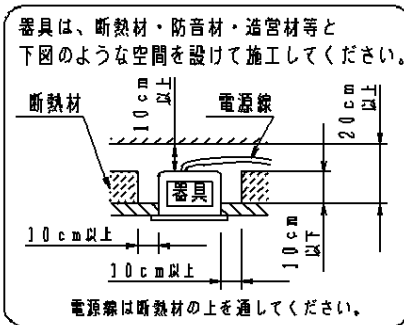

### ⚠ 安全に関するご注意

・一般屋内用器具です。屋外や水気、湿気のある所では使用しないでください。絶縁不良による感電の原因となります。

・天井埋込み専用器具です。傾斜天井、補強のない天井には取付けないでください。指定外取付けは、火災、落下の原因となります。

・断熱材、防音材をかぶせた状態で使用しないでください。過熱による火災の原因となります。

・住宅の断熱施工天井には使用できません。

・器具と被照射物は10cm以上（近接限度距離）離してください。

近接限度距離内に被照射物が近づく恐れのある場所（ドア開閉範囲の上、家具の上、クローゼット・押入れの中等）では使用しないで下さい。過熱による火災の原因となります。