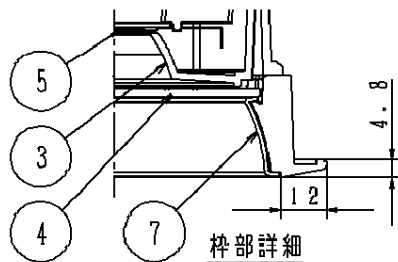

・住宅の断熱施工天井には使用できません。

・器具と被照射物は10 cm以上（近接限度距離）離してください。近接限度距離内に被照射物が近づく恐れのある場所（ドア開閉範囲の上、家具の上、クローゼット・押入れの中等）では使用しないで下さい。過熱による火災の原因となります。

（使用上のご注意）

- ・調光器と組み合わせて使用しないでください。
- ・柔らかい天井材（ロックウール板厚9 mm一枚貼等）に取付ける場合、天井材に傷がついたり枠と天井面の間にスキマができることがあります。
- ・照射距離が近い時や照射面によっては光ムラが気になる場合があります。予めご了承ください。
- ・LEDにはバラツキがあるため、同一品番で発光色、明るさが異なる場合があります。予めご了承ください。
- ・取付パネ部や電源部に障害物のないよう施工してください。障害物があるとずれ落ちなどの原因となります。
- ・突入電流が大きくなります。壁スイッチに接続する場合は、一回路当たり24台以下を目安に配線してください。