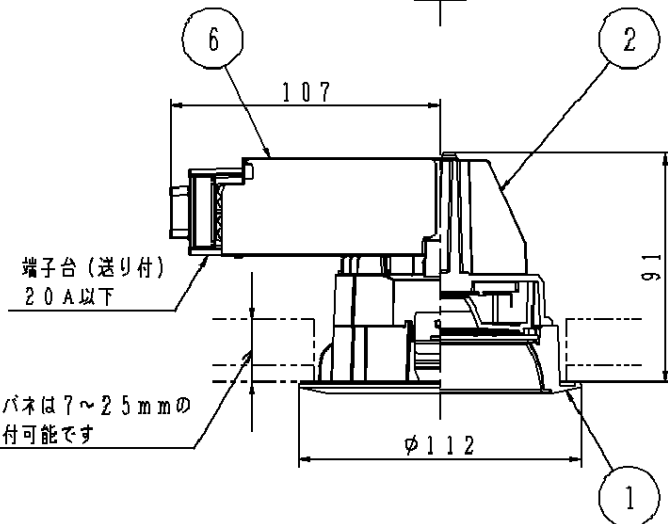

・住宅の断熱施工天井には使用できません。

・器具と被照射物は10 cm以上（近接限度距離）離してください。近接限度距離内に被照射物が近づく恐れのある場所（ドア開閉範囲の上、家具の上、クローゼット・押入れの中等）では使用しないで下さい。過熱による火災の原因となります。

（使用上のご注意）

- ・調光器と組み合わせて使用しないでください。
- ・柔らかい天井材（ロックウール板厚9 mm一枚貼等）に取付ける場合、天井材に傷がついたり枠と天井面の間にスキマができることがあります。
- ・照射距離が近い時や照射面によっては光ムラが気になる場合があります。予めご了承ください。
- ・LEDにはバラツキがあるため、同一品番で発光色、明るさが異なる場合があります。予めご了承ください。
- ・取付パネ部や電源部に障害物のないよう施工してください。障害物があるとずれ落ちなどの原因となります。
- ・突入電流が大きくなります。壁スイッチに接続する場合は、一回路当たり24台以下を目安に配線してください。

定格電圧	消費電力	入力電流
100V	6.5W	0.11A

クールホワイト マンセル 10Y9/0.5	7	補助反射板	アルミ板 (t1)	銀色鏡面仕上	品番 グレアカット15' NNN71064Z
器具光束 460lm	6	電源			
LED 電球色 (2700K、Ra85)	5	LED			
配光 広角タイプ	4	パネル	ポリカーボネート樹脂	透明つや消し	
器具質量 0.6kg	3	反射板	PBT樹脂	アルミ蒸着鏡面仕上	
特記事項	2	本体	アルミダイカスト		生産終了品 本器具は製造できません
	1	枠	アルミダイカスト	クールホワイトつや消し塗装	
部番	部品名	材質・素材厚	備考	パナソニック株式会社	