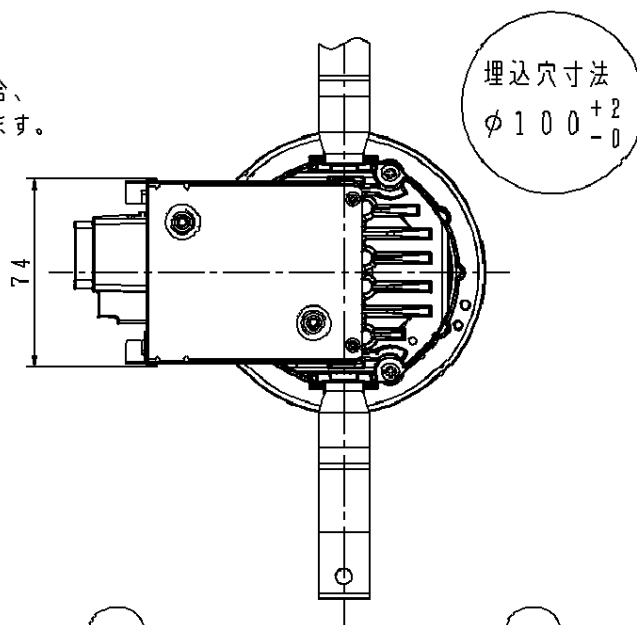

・住宅の断熱施工天井には使用できません。

・器具と被照射物は10 cm以上（近接限度距離）離してください。近接限度距離内に被照射物が近づく恐れのある場所（ドア開閉範囲の上、家具の上、クローゼット・押入れの中等）では使用しないで下さい。過熱による火災の原因となります。

（使用上のご注意）

- ・調光器と組み合わせて使用しないでください。
- ・柔らかい天井材（ロックウール板厚9 mm一枚貼等）に取付ける場合、天井材に傷がついたり枠と天井面の間にスキマができることがあります。
- ・照射距離が近い時や照射面によっては光ムラが気になる場合があります。予めご了承ください。
- ・LEDにはバラツキがあるため、同一品番で発光色、明るさが異なる場合があります。予めご了承ください。
- ・取付パネ部や電源部に障害物のないよう施工してください。障害物があるとずれ落ちなどの原因となります。
- ・突入電流が大きくなります。壁スイッチに接続する場合は、一回路当たり24台以下を目安に配線してください。

定格電圧	消費電力	入力電流
100V	6.5W	0.11A

クールホワイト マンセル 10Y9/0.5	7	補助反射板	アルミ板 (t1)	銀色鏡面仕上	品番 グレアカット15' NNN71064Z
器具光束 460lm	6	電源			
LED 電球色 (2700K、Ra85)	5	LED			
配光 広角タイプ	4	パネル	ポリカーボネート樹脂	透明つや消し	
器具質量 0.6kg	3	反射板	PBT樹脂	アルミ蒸着鏡面仕上	
特記事項	2	本体	アルミダイカスト		生産終了品 本器具は製造できません
	1	枠	アルミダイカスト	クールホワイトつや消し塗装	
部番	部品名	材質・素材厚	備考	パナソニック株式会社	