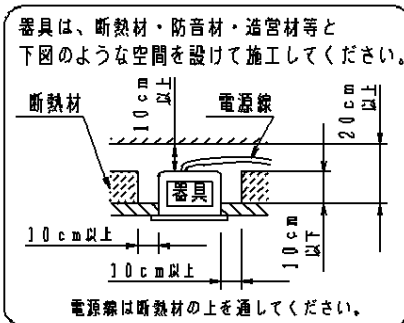

・住宅の断熱施工天井には使用できません。

・器具と被照射物は10 cm以上（近接限度距離）離してください。近接限度距離内に被照射物が近づく恐れのある場所（ドア開閉範囲の上、家具の上、クローゼット・押入れの中等）では使用しないで下さい。過熱による火災の原因となります。

（使用上のご注意）

- ・調光器と組み合わせて使用しないでください。
- ・柔らかい天井材（ロックウール板厚9 mm一枚貼等）に取付ける場合、天井材に傷がついたり枠と天井面の間にスキマができることがあります。
- ・照射距離が近い時や照射面によっては光ムラが気になる場合があります。予めご了承ください。
- ・LEDにはバラツキがあるため、同一品番で発光色、明るさが異なる場合があります。予めご了承ください。
- ・取付パネ部や電源部に障害物のないよう施工してください。障害物があるとずれ落ちなどの原因となります。
- ・突入電流が大きくなります。壁スイッチに接続する場合は、一回路当たり24台以下を目安に配線してください。

定格電圧	消費電力	入力電流
100V	6.5W	0.11A

クールホワイト マンセル 10Y9/0.5	7	補助反射板	アルミ板 (t1)	銀色鏡面仕上	品番 グレアカット15' NNN71064Z
器具光束 460lm	6	電源			
LED 電球色 (2700K、Ra85)	5	LED			
配光 広角タイプ	4	パネル	ポリカーボネート樹脂	透明つや消し	
器具質量 0.6kg	3	反射板	PBT樹脂	アルミ蒸着鏡面仕上	
特記事項	2	本体	アルミダイカスト		生産終了品 本器具は製造できません
	1	枠	アルミダイカスト	クールホワイトつや消し塗装	
部番	部品名	材質・素材厚	備考	パナソニック株式会社	