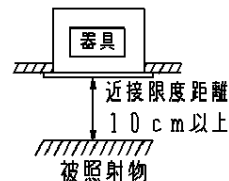

⚠ 注意：商品には寿命があります。詳細はCLX2021HAをご参照ください。

⚠ 安全に関するご注意

・一般屋内用器具です。屋外や水気、湿気のある所では使用しないでください。絶縁不良による感電の原因となります。

・天井埋込み専用器具です。傾斜天井、補強のない天井には取付けないでください。指定外取付けは、火災、落下の原因となります。

・断熱材、防音材をかぶせた状態で使用しないでください。過熱による火災の原因となります。

・住宅の断熱施工天井には使用できません。

・器具と被照射物は10 cm以上（近接限度距離）離してください。近接限度距離内に被照射物が近づく恐れのある場所（ドア開閉範囲の上、家具の上、クローゼット・押入れの中等）では使用しないで下さい。過熱による火災の原因となります。

（使用上のご注意）

- ・調光器と組み合わせて使用しないでください。
- ・柔らかい天井材（ロックウール板厚9 mm一枚貼等）に取付ける場合、天井材に傷がついたり枠と天井面の間にスキマができることがあります。
- ・照射距離が近い時や照射面によっては光ムラが気になる場合があります。予めご了承ください。
- ・LEDにはバラツキがあるため、同一品番で発光色、明るさが異なる場合があります。予めご了承ください。
- ・取付パネ部や電源部に障害物のないよう施工してください。障害物があるとずれ落ちなどの原因となります。
- ・突入電流が大きくなります。壁スイッチに接続する場合は、一回路当たり24台以下を目安に配線してください。

定格電圧	消費電力	入力電流
100V	6.5W	0.11A

クールホワイト マンセル 10Y9/0.5	7	補助反射板	アルミ板 (t1)	銀色鏡面仕上	品番 グレアカット15' NNN71064Z
器具光束 460lm	6	電源			
LED 電球色 (2700K、Ra85)	5	LED			
配光 広角タイプ	4	パネル	ポリカーボネート樹脂	透明つや消し	
器具質量 0.6kg	3	反射板	PBT樹脂	アルミ蒸着鏡面仕上	
特記事項	2	本体	アルミダイカスト		生産終了品 本器具は製造できません
	1	枠	アルミダイカスト	クールホワイトつや消し塗装	
部番	部品名	材質・素材厚	備考	パナソニック株式会社